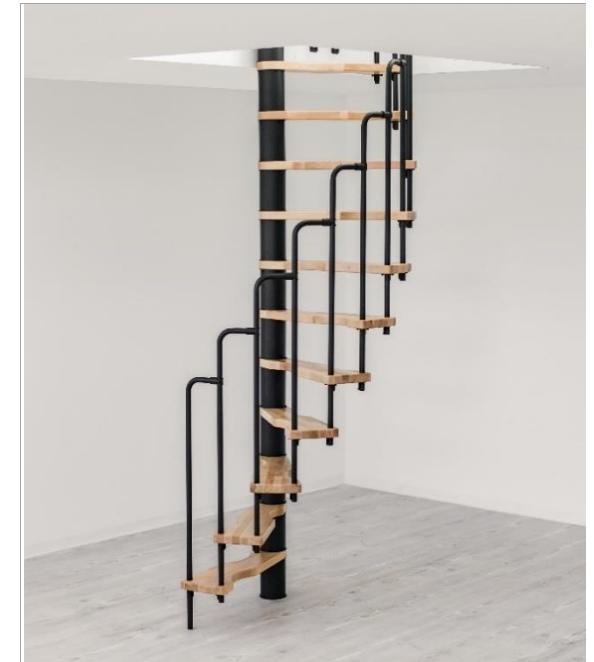

## Suono

gültig / valid

von / from:

07.03.2023

bis / to:

	Einheit measure	Suono 120 x 65	Suono 140 x 75
Rohbaumaß rough opening size	[mm]	1200 x 650	1260 x 750
Außenradius outside radius	[mm]	600	700
Geschoßhöhe max. Floor to floor height max.	[mm]	3055	3055
Auftrittstiefe tread depth	[mm]	96 – 154	106 - 154
Steigung rise	[mm]	235	235
freie Durchgangsbreite free passage width	[mm]	508	609
Geländerhöhe railing height	[mm]	900	900
Spindeldurchmesser spindle diameter	[mm]	108	108
Stufenstärke tread strength	[mm]	35	35
Geländerstabdurchmesser rail rod diameter	[mm]	22	22
Handlaufdurchmesser handrail diameter	[mm]	22	22

### Montagevarianten / Assembling variations

Material material	Suono Buche schwarz Suono beech black
Stufen steps	Buche lackiert Beech lacquered
Handlauf handrail	Stahl pulverbeschichtet in Grau, Schwarz oder Weiß Steel powdercoated in grey, black or white
Mittelholm central stringer	Stahl pulverbeschichtet in Grau, Schwarz oder Weiß Steel powdercoated in grey, black or white
Geländerstab railing rod	Stahl pulverbeschichtet in Grau, Schwarz oder Weiß Steel powdercoated in grey, black or white
sichtbare Kunststoffteile visible plastic parts	Grau, schwarz oder weiß grey, black or white