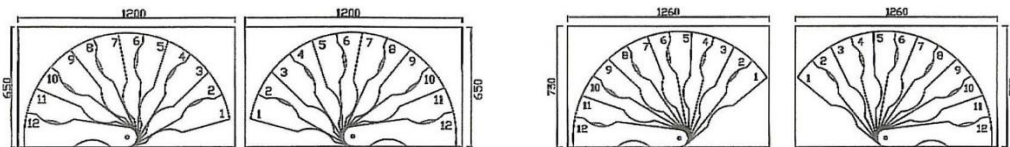

Technisches Datenblatt technical datasheet

Suono

gültig / valid

von / from:

07.03.2023

bis / to:

	Einheit measure	Suono 120 x 65	Suono 140 x 75
Rohbaumaß rough opening size	[mm]	1200 x 650	1260 x 750
Außenradius outside radius	[mm]	600	700
Geschoßhöhe max. Floor to floor height max.	[mm]	3055	3055
Auftrittstiefe tread depth	[mm]	96 – 154	106 - 154
Steigung rise	[mm]	235	235
freie Durchgangsbreite free passage width	[mm]	508	609
Geländerhöhe railing height	[mm]	900	900
Spindeldurchmesser spindle diameter	[mm]	108	108
Stufenstärke tread strength	[mm]	35	35
Geländerstabdurchmesser rail rod diameter	[mm]	22	22
Handlaufdurchmesser handrail diameter	[mm]	22	22

Montagevarianten / Assembling variations

Material material	Suono Buche schwarz Suono beech black
Stufen steps	Buche lackiert Beech lacquered
Handlauf handrail	Stahl pulverbeschichtet in Grau, Schwarz oder Weiß Steel powdercoated in grey, black or white
Mittelholm central stringer	Stahl pulverbeschichtet in Grau, Schwarz oder Weiß Steel powdercoated in grey, black or white
Geländerstab railing rod	Stahl pulverbeschichtet in Grau, Schwarz oder Weiß Steel powdercoated in grey, black or white
sichtbare Kunststoffteile visible plastic parts	Grau, schwarz oder weiß grey, black or white