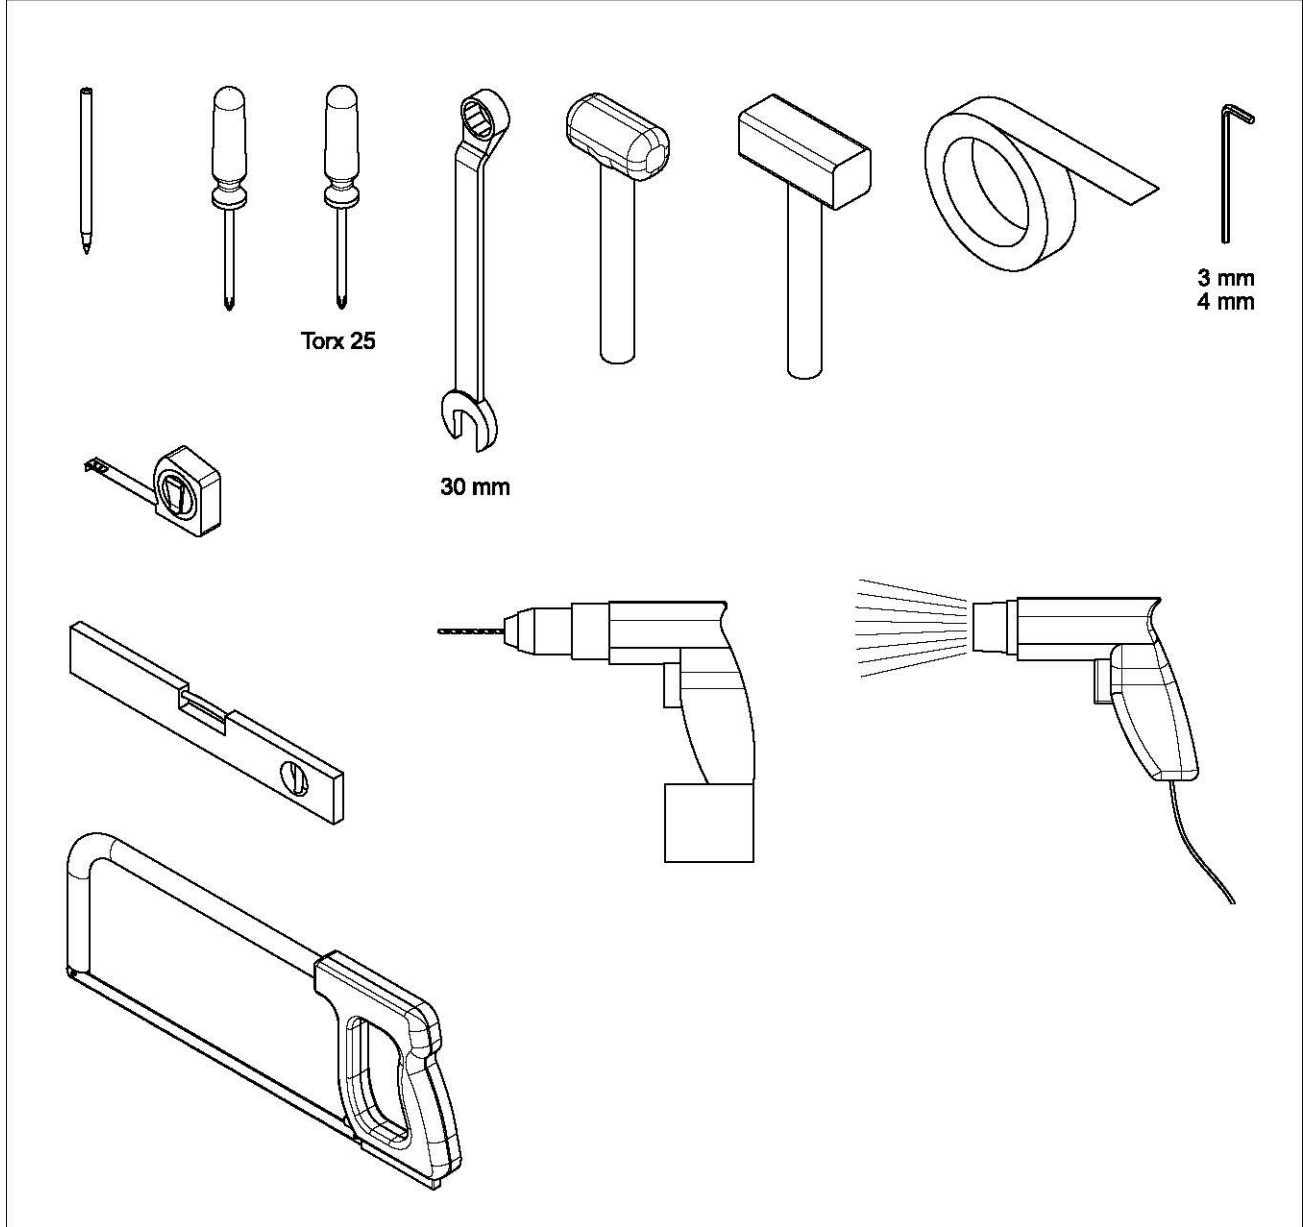

GARDENSPIN Ø155

- Ⓧ FR GARDENSPIN ESCALIER 155 CM
- Ⓧ NL GARDENSPIN TRAP 155 CM
- Ⓧ EN GARDENSPIN STRAIRCASE 155 CM
- Ⓧ ES GARDENSPIN ESCALERA 155 CM

| | | | | | | |
|--|---|--|--|--|---|--|
|  × 1 |  × 2 |  × 5 | | | | |
|  × 7 Ø10 x 60 |  × 7 Ø10 |  × 7 Ø12 x 60 |  × 2 M8 x 10 |  × 2 M20 |  × 2 Ø20 |  × 118 M6 x 5 |
|  × 9 Ø8 x 40 |  × 9 Ø6 x 35 |  × 42 M5 |  × 42 M5 x 14 |  × 1 M8 x 100 |  × 1 Ø6 x 25 |  × 1 |

| Ø 155 cm | | |
|----------|------|------|
| | A | B |
| | mm | mm |
| 11 | 65 | -141 |
| 12 | 87 | 228 |
| 13 | 286 | 541 |
| 14 | 612 | 718 |
| 15 | 982 | 715 |
| 16 | 1305 | 532 |

0

31