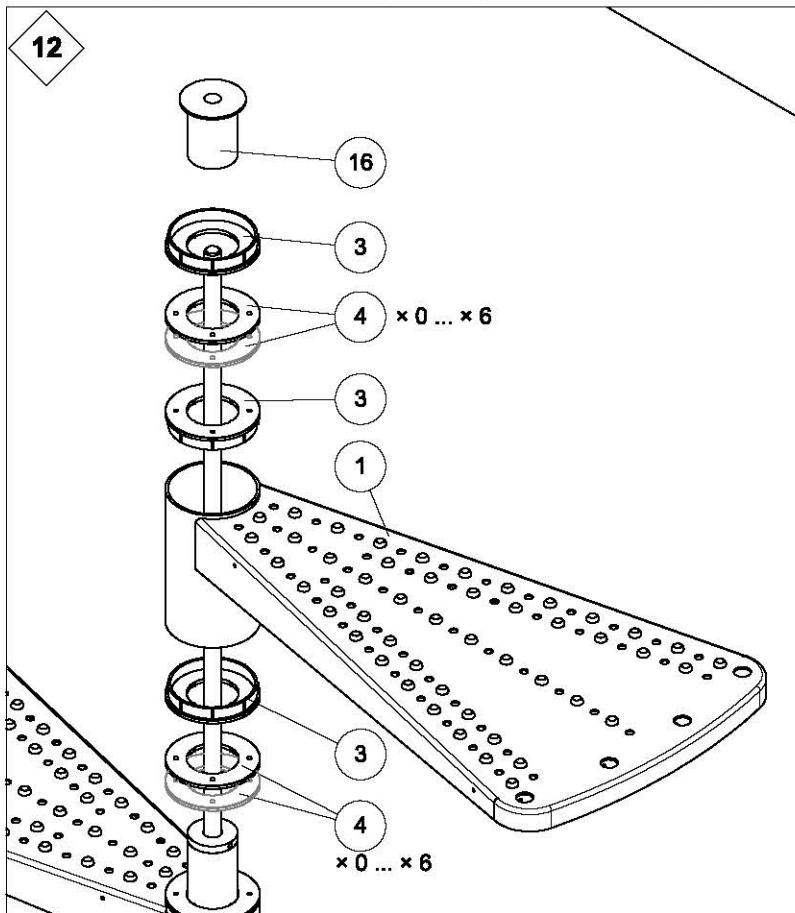

GARDENSPIN Ø155

- Ⓧ FR GARDENSPIN ESCALIER 155 CM
- Ⓧ NL GARDENSPIN TRAP 155 CM
- Ⓧ EN GARDENSPIN STRAIRCASE 155 CM
- Ⓧ ES GARDENSPIN ESCALERA 155 CM

| | | | | | | |
|--|---|--|--|--|---|--|
|  × 1 |  × 2 |  × 5 | | | | |
|  × 7 Ø10 x 60 |  × 7 Ø10 |  × 7 Ø12 x 60 |  × 2 M8 x 10 |  × 2 M20 |  × 2 Ø20 |  × 118 M6 x 5 |
|  × 9 Ø8 x 40 |  × 9 Ø6 x 35 |  × 42 M5 |  × 42 M5 x 14 |  × 1 M8 x 100 |  × 1 Ø6 x 25 |  × 1 |

| Ø 155 cm | | |
|----------|------|------|
| | A | B |
| | mm | mm |
| 11 | 65 | -141 |
| 12 | 87 | 228 |
| 13 | 286 | 541 |
| 14 | 612 | 718 |
| 15 | 982 | 715 |
| 16 | 1305 | 532 |

0

31