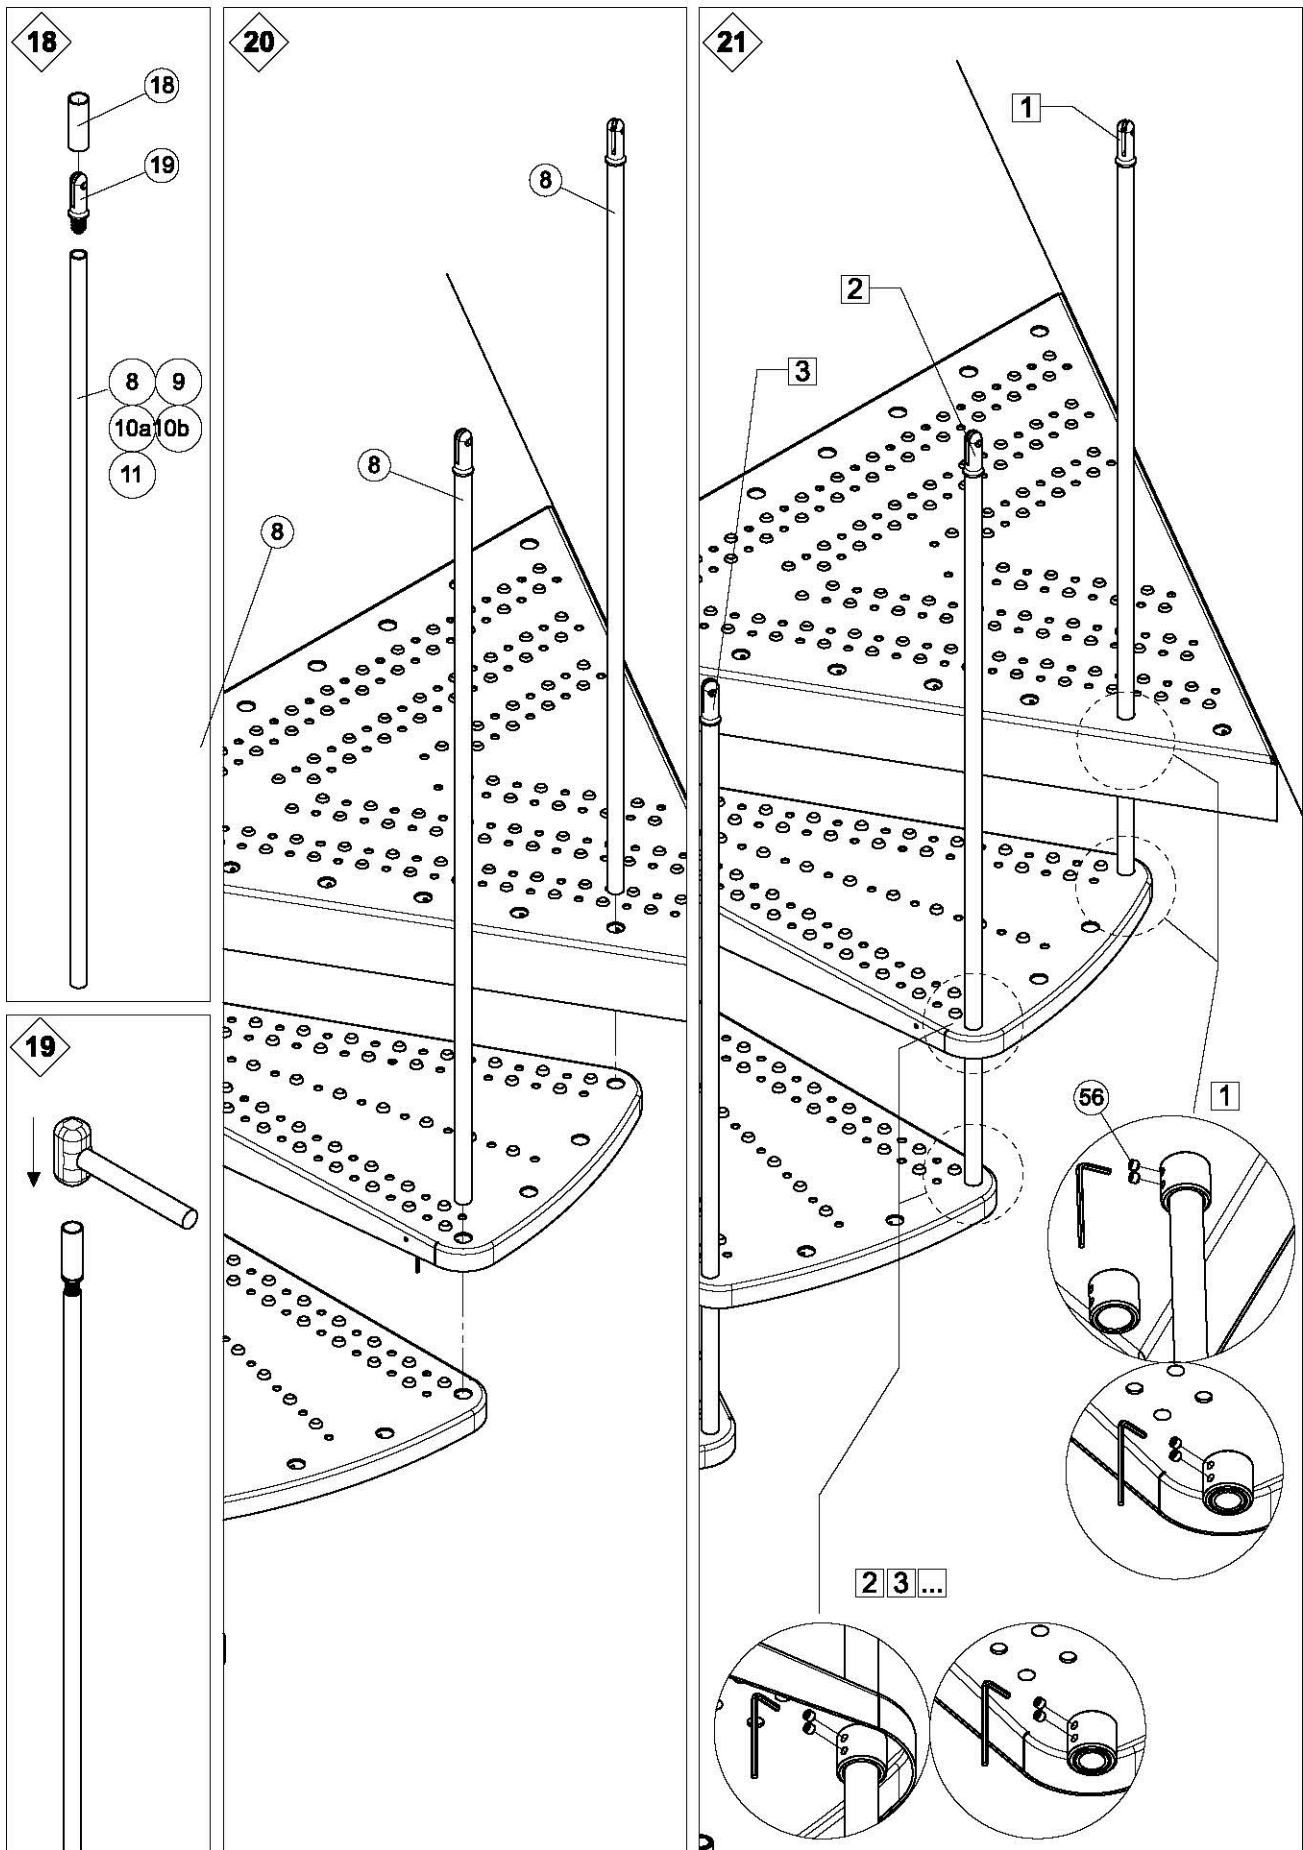

GARDENSPIN Ø155

- Ⓧ FR GARDENSPIN ESCALIER 155 CM
- Ⓧ NL GARDENSPIN TRAP 155 CM
- Ⓧ EN GARDENSPIN STRAIRCASE 155 CM
- Ⓧ ES GARDENSPIN ESCALERA 155 CM

| | | | | | | |
|--|---|--|--|--|---|--|
|  × 1 |  × 2 |  × 5 | | | | |
|  × 7 Ø10 x 60 |  × 7 Ø10 |  × 7 Ø12 x 60 |  × 2 M8 x 10 |  × 2 M20 |  × 2 Ø20 |  × 118 M6 x 5 |
|  × 9 Ø8 x 40 |  × 9 Ø6 x 35 |  × 42 M5 |  × 42 M5 x 14 |  × 1 M8 x 100 |  × 1 Ø6 x 25 |  × 1 |

| Ø 155 cm | | |
|----------|------|------|
| | A | B |
| | mm | mm |
| 11 | 65 | -141 |
| 12 | 87 | 228 |
| 13 | 286 | 541 |
| 14 | 612 | 718 |
| 15 | 982 | 715 |
| 16 | 1305 | 532 |

0

31