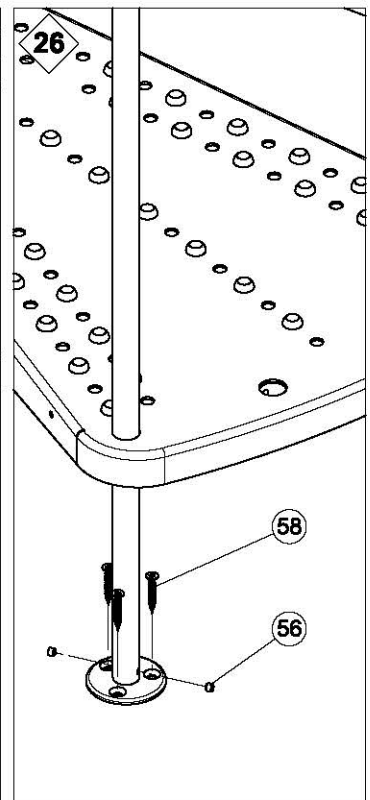

GARDENSPIN Ø155

- Ⓧ FR GARDENSPIN ESCALIER 155 CM
- Ⓧ NL GARDENSPIN TRAP 155 CM
- Ⓧ EN GARDENSPIN STRAIRCASE 155 CM
- Ⓧ ES GARDENSPIN ESCALERA 155 CM

| | | | | | | |
|--|---|--|--|--|---|--|
|  × 1 |  × 2 |  × 5 | | | | |
|  × 7 Ø10 x 60 |  × 7 Ø10 |  × 7 Ø12 x 60 |  × 2 M8 x 10 |  × 2 M20 |  × 2 Ø20 |  × 118 M6 x 5 |
|  × 9 Ø8 x 40 |  × 9 Ø6 x 35 |  × 42 M5 |  × 42 M5 x 14 |  × 1 M8 x 100 |  × 1 Ø6 x 25 |  × 1 |

| Ø 155 cm | | |
|----------|------|------|
| | A | B |
| | mm | mm |
| 11 | 65 | -141 |
| 12 | 87 | 228 |
| 13 | 286 | 541 |
| 14 | 612 | 718 |
| 15 | 982 | 715 |
| 16 | 1305 | 532 |

0

31