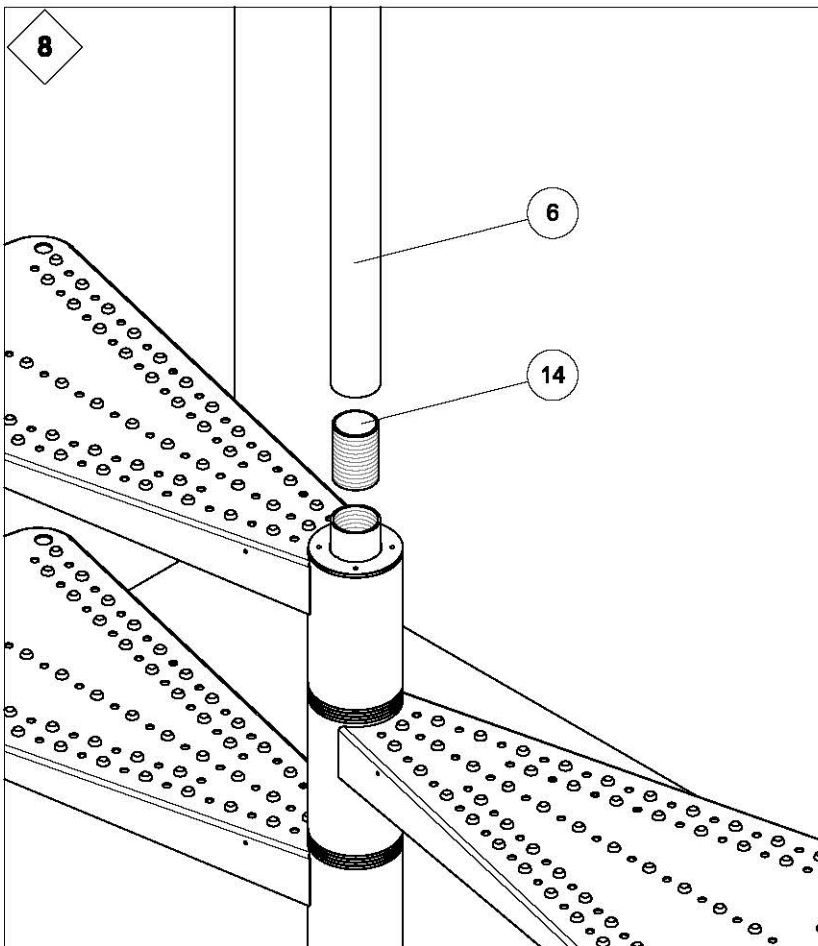

GARDENSPIN Ø155

- Ⓧ FR GARDENSPIN ESCALIER 155 CM
- Ⓧ NL GARDENSPIN TRAP 155 CM
- Ⓧ EN GARDENSPIN STRAIRCASE 155 CM
- Ⓧ ES GARDENSPIN ESCALERA 155 CM

| | | | | | | |
|--|---|--|--|--|---|--|
|  × 1 |  × 2 |  × 5 | | | | |
|  × 7 Ø10 x 60 |  × 7 Ø10 |  × 7 Ø12 x 60 |  × 2 M8 x 10 |  × 2 M20 |  × 2 Ø20 |  × 118 M6 x 5 |
|  × 9 Ø8 x 40 |  × 9 Ø6 x 35 |  × 42 M5 |  × 42 M5 x 14 |  × 1 M8 x 100 |  × 1 Ø6 x 25 |  × 1 |

| Ø 155 cm | | |
|----------|------|------|
| | A | B |
| | mm | mm |
| 11 | 65 | -141 |
| 12 | 87 | 228 |
| 13 | 286 | 541 |
| 14 | 612 | 718 |
| 15 | 982 | 715 |
| 16 | 1305 | 532 |

0

31