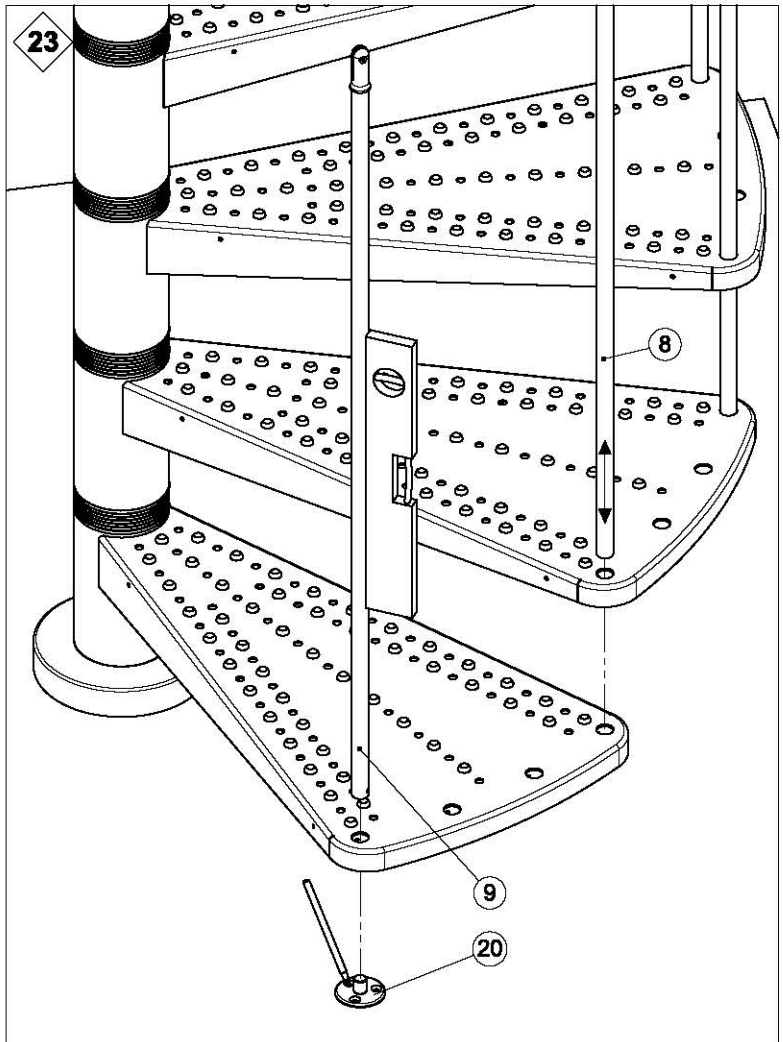

GARDENSPIN Ø155

- Ⓧ FR GARDENSPIN ESCALIER 155 CM
- Ⓧ NL GARDENSPIN TRAP 155 CM
- Ⓧ EN GARDENSPIN STRAIRCASE 155 CM
- Ⓧ ES GARDENSPIN ESCALERA 155 CM

| | | | | | | |
|--|---|--|--|--|---|--|
|  × 1 |  × 2 |  × 5 | | | | |
|  × 7 Ø10 x 60 |  × 7 Ø10 |  × 7 Ø12 x 60 |  × 2 M8 x 10 |  × 2 M20 |  × 2 Ø20 |  × 118 M6 x 5 |
|  × 9 Ø8 x 40 |  × 9 Ø6 x 35 |  × 42 M5 |  × 42 M5 x 14 |  × 1 M8 x 100 |  × 1 Ø6 x 25 |  × 1 |

| Ø 155 cm | | |
|----------|------|------|
| | A | B |
| | mm | mm |
| 11 | 65 | -141 |
| 12 | 87 | 228 |
| 13 | 286 | 541 |
| 14 | 612 | 718 |
| 15 | 982 | 715 |
| 16 | 1305 | 532 |

0

31