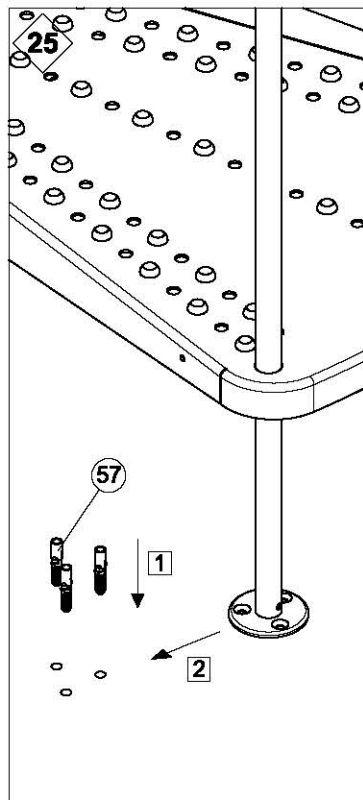

GARDENSPIN Ø155

- Ⓧ FR GARDENSPIN ESCALIER 155 CM
- Ⓧ NL GARDENSPIN TRAP 155 CM
- Ⓧ EN GARDENSPIN STRAIRCASE 155 CM
- Ⓧ ES GARDENSPIN ESCALERA 155 CM

| | | | | | | |
|--|---|--|--|--|---|--|
|  × 1 |  × 2 |  × 5 | | | | |
|  × 7 Ø10 x 60 |  × 7 Ø10 |  × 7 Ø12 x 60 |  × 2 M8 x 10 |  × 2 M20 |  × 2 Ø20 |  × 118 M6 x 5 |
|  × 9 Ø8 x 40 |  × 9 Ø6 x 35 |  × 42 M5 |  × 42 M5 x 14 |  × 1 M8 x 100 |  × 1 Ø6 x 25 |  × 1 |

| Ø 155 cm | | |
|----------|------|------|
| | A | B |
| | mm | mm |
| 11 | 65 | -141 |
| 12 | 87 | 228 |
| 13 | 286 | 541 |
| 14 | 612 | 718 |
| 15 | 982 | 715 |
| 16 | 1305 | 532 |

0

31