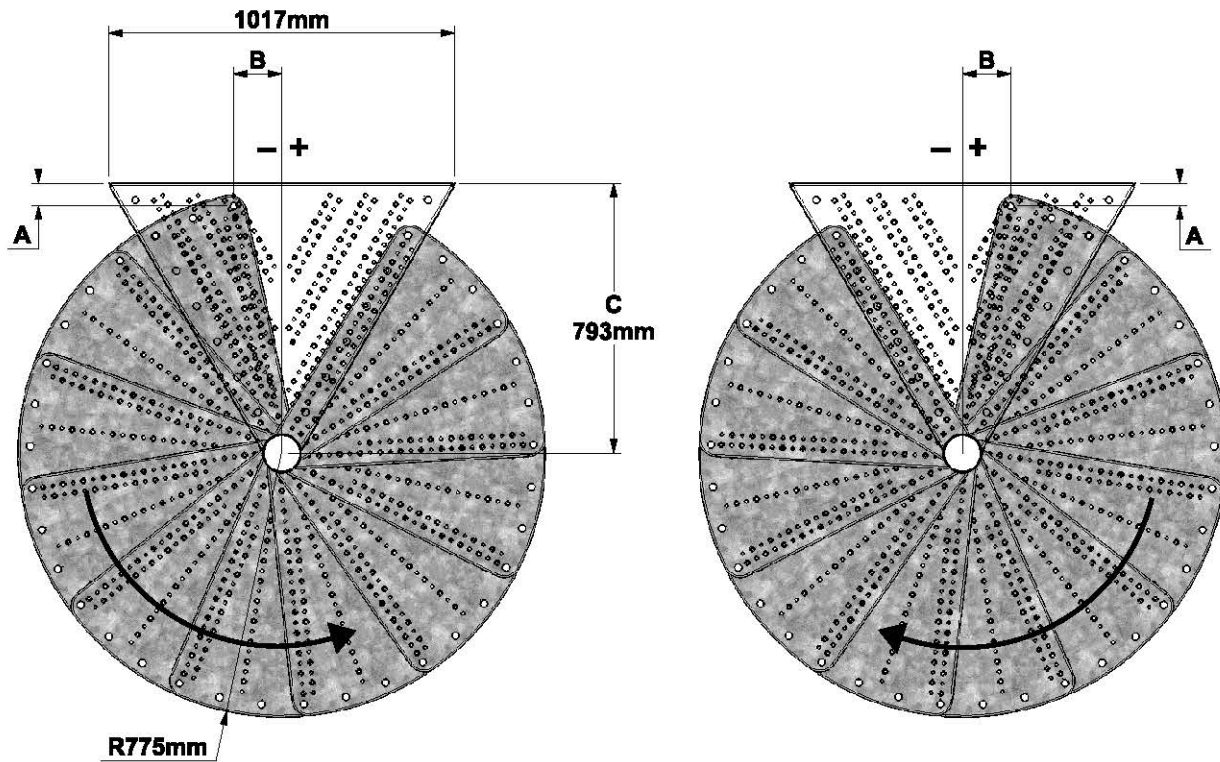

GARDENSPIN Ø155

- Ⓧ FR GARDENSPIN ESCALIER 155 CM
- Ⓧ NL GARDENSPIN TRAP 155 CM
- Ⓧ EN GARDENSPIN STRAIRCASE 155 CM
- Ⓧ ES GARDENSPIN ESCALERA 155 CM

| | | | | | | |
|--|---|--|--|--|---|--|
|  × 1 |  × 2 |  × 5 | | | | |
|  × 7 Ø10 x 60 |  × 7 Ø10 |  × 7 Ø12 x 60 |  × 2 M8 x 10 |  × 2 M20 |  × 2 Ø20 |  × 118 M6 x 5 |
|  × 9 Ø8 x 40 |  × 9 Ø6 x 35 |  × 42 M5 |  × 42 M5 x 14 |  × 1 M8 x 100 |  × 1 Ø6 x 25 |  × 1 |

| Ø 155 cm | | |
|----------|------|------|
| | A | B |
| | mm | mm |
| 11 | 65 | -141 |
| 12 | 87 | 228 |
| 13 | 286 | 541 |
| 14 | 612 | 718 |
| 15 | 982 | 715 |
| 16 | 1305 | 532 |

0

31