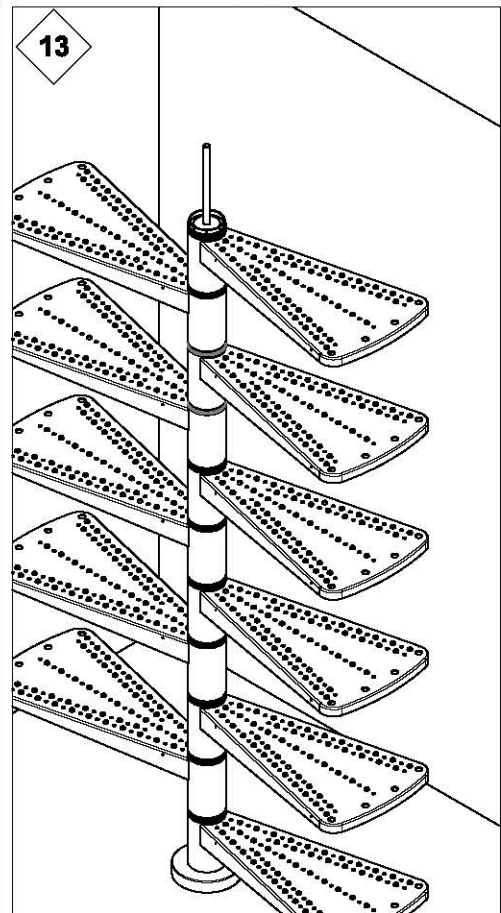

GARDENSPIN Ø155

- Ⓧ FR GARDENSPIN ESCALIER 155 CM
- Ⓧ NL GARDENSPIN TRAP 155 CM
- Ⓧ EN GARDENSPIN STRAIRCASE 155 CM
- Ⓧ ES GARDENSPIN ESCALERA 155 CM

| | | | | | | |
|--|---|--|--|--|---|--|
|  × 1 |  × 2 |  × 5 | | | | |
|  × 7 Ø10 x 60 |  × 7 Ø10 |  × 7 Ø12 x 60 |  × 2 M8 x 10 |  × 2 M20 |  × 2 Ø20 |  × 118 M6 x 5 |
|  × 9 Ø8 x 40 |  × 9 Ø6 x 35 |  × 42 M5 |  × 42 M5 x 14 |  × 1 M8 x 100 |  × 1 Ø6 x 25 |  × 1 |

| Ø 155 cm | | |
|----------|------|------|
| | A | B |
| | mm | mm |
| 11 | 65 | -141 |
| 12 | 87 | 228 |
| 13 | 286 | 541 |
| 14 | 612 | 718 |
| 15 | 982 | 715 |
| 16 | 1305 | 532 |

0

31