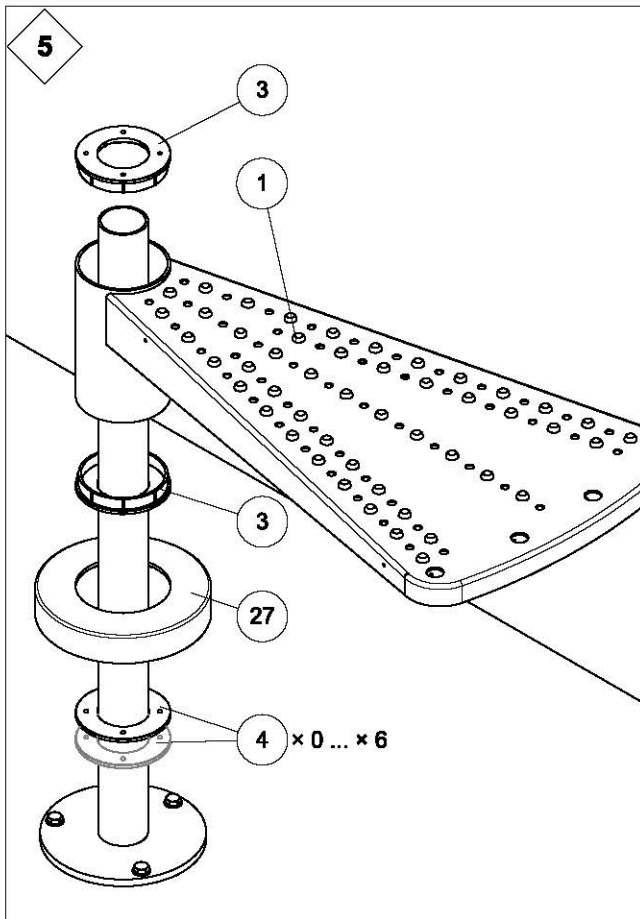

GARDENSPIN Ø155

- Ⓧ FR GARDENSPIN ESCALIER 155 CM
- Ⓧ NL GARDENSPIN TRAP 155 CM
- Ⓧ EN GARDENSPIN STRAIRCASE 155 CM
- Ⓧ ES GARDENSPIN ESCALERA 155 CM

| | | | | | | |
|--|---|--|--|--|---|--|
|  × 1 |  × 2 |  × 5 | | | | |
|  × 7 Ø10 x 60 |  × 7 Ø10 |  × 7 Ø12 x 60 |  × 2 M8 x 10 |  × 2 M20 |  × 2 Ø20 |  × 118 M6 x 5 |
|  × 9 Ø8 x 40 |  × 9 Ø6 x 35 |  × 42 M5 |  × 42 M5 x 14 |  × 1 M8 x 100 |  × 1 Ø6 x 25 |  × 1 |

| Ø 155 cm | | |
|----------|------|------|
| | A | B |
| | mm | mm |
| 11 | 65 | -141 |
| 12 | 87 | 228 |
| 13 | 286 | 541 |
| 14 | 612 | 718 |
| 15 | 982 | 715 |
| 16 | 1305 | 532 |

0

31