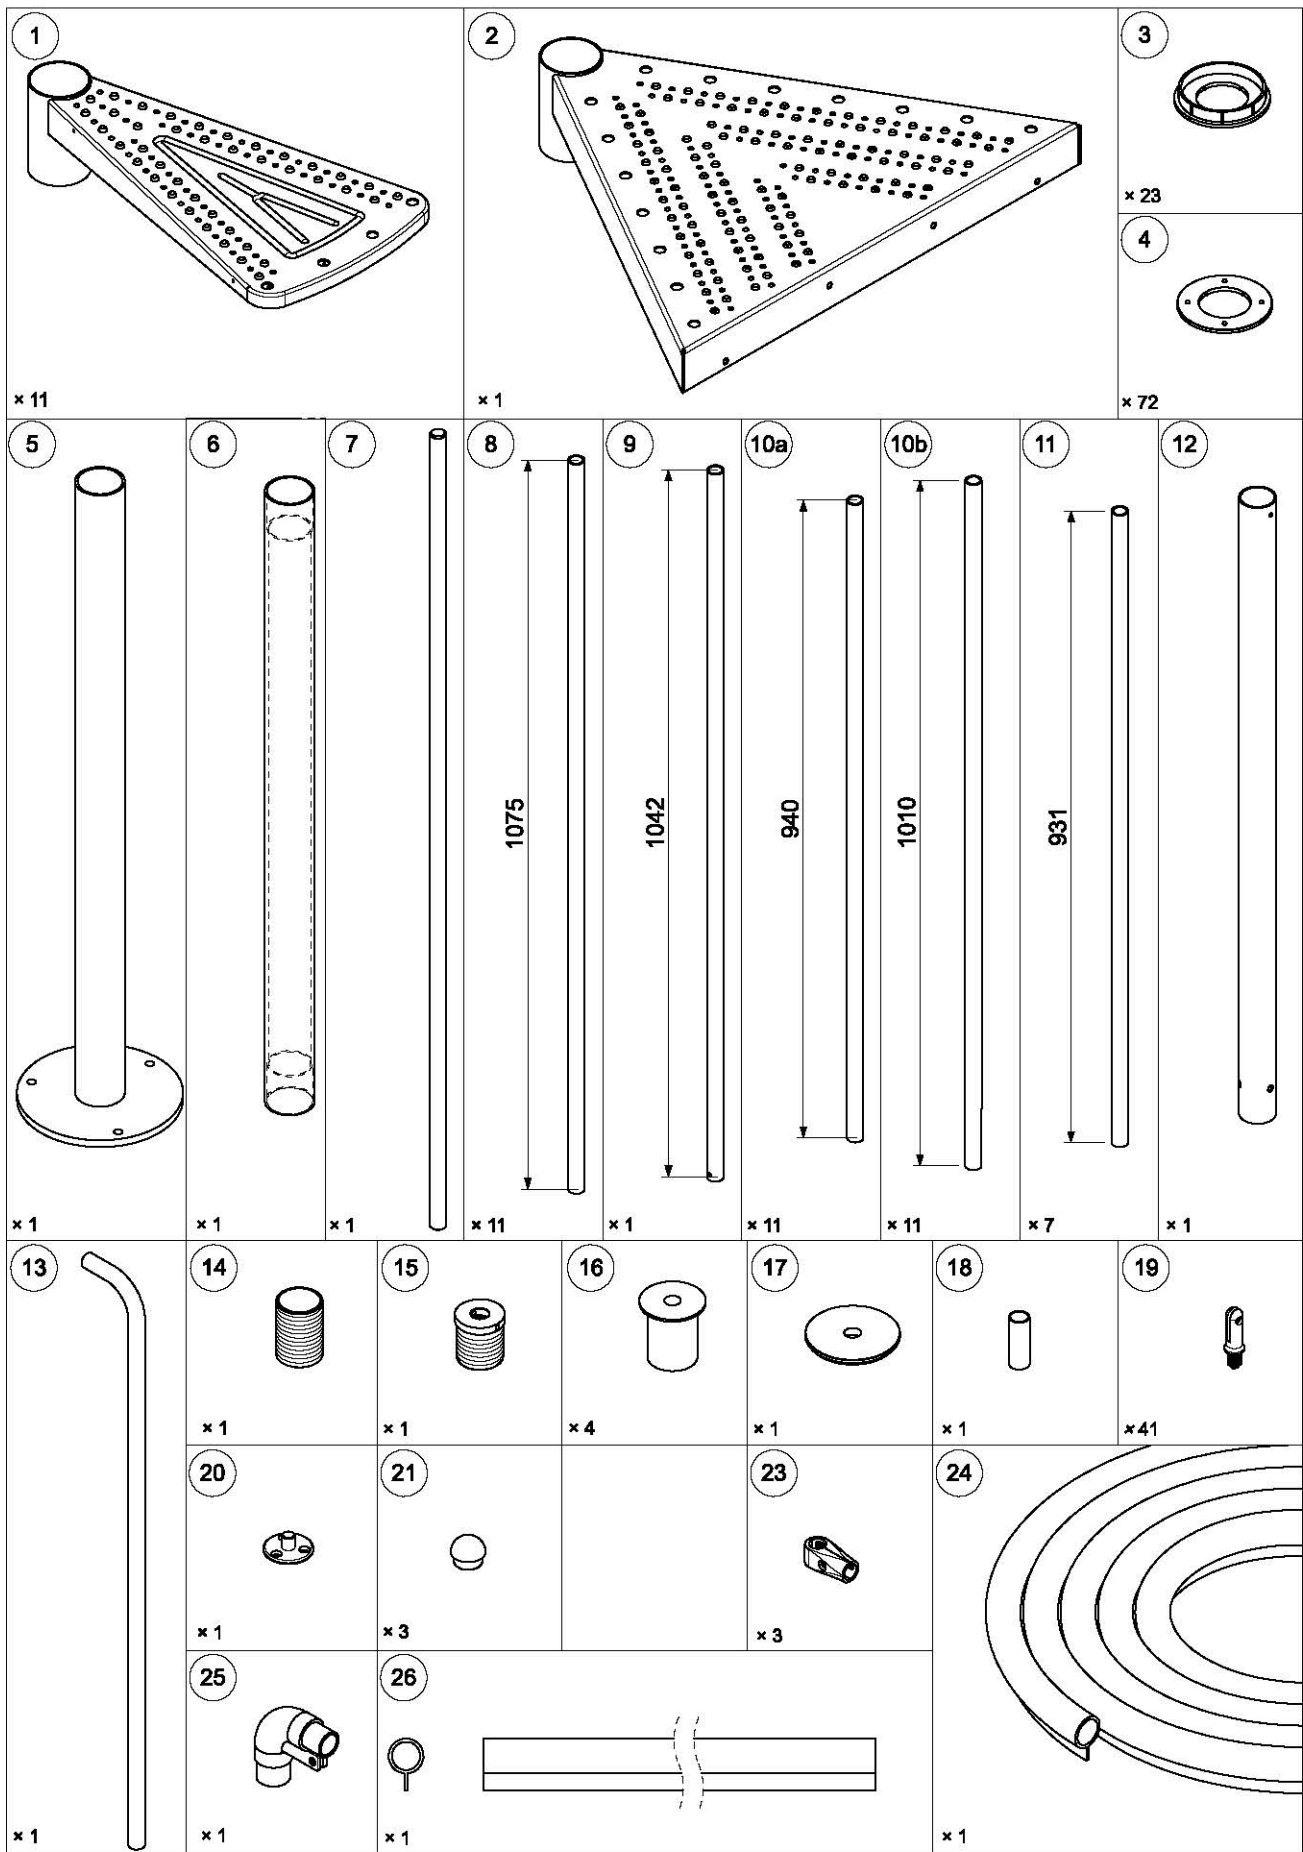

GARDENSPIN Ø155

- Ⓧ FR GARDENSPIN ESCALIER 155 CM
- Ⓧ NL GARDENSPIN TRAP 155 CM
- Ⓧ EN GARDENSPIN STRAIRCASE 155 CM
- Ⓧ ES GARDENSPIN ESCALERA 155 CM

| | | | | | | |
|--|---|--|--|--|---|--|
|  × 1 |  × 2 |  × 5 | | | | |
|  × 7 Ø10 x 60 |  × 7 Ø10 |  × 7 Ø12 x 60 |  × 2 M8 x 10 |  × 2 M20 |  × 2 Ø20 |  × 118 M6 x 5 |
|  × 9 Ø8 x 40 |  × 9 Ø6 x 35 |  × 42 M5 |  × 42 M5 x 14 |  × 1 M8 x 100 |  × 1 Ø6 x 25 |  × 1 |

| Ø 155 cm | | |
|----------|------|------|
| | A | B |
| | mm | mm |
| 11 | 65 | -141 |
| 12 | 87 | 228 |
| 13 | 286 | 541 |
| 14 | 612 | 718 |
| 15 | 982 | 715 |
| 16 | 1305 | 532 |

0

31