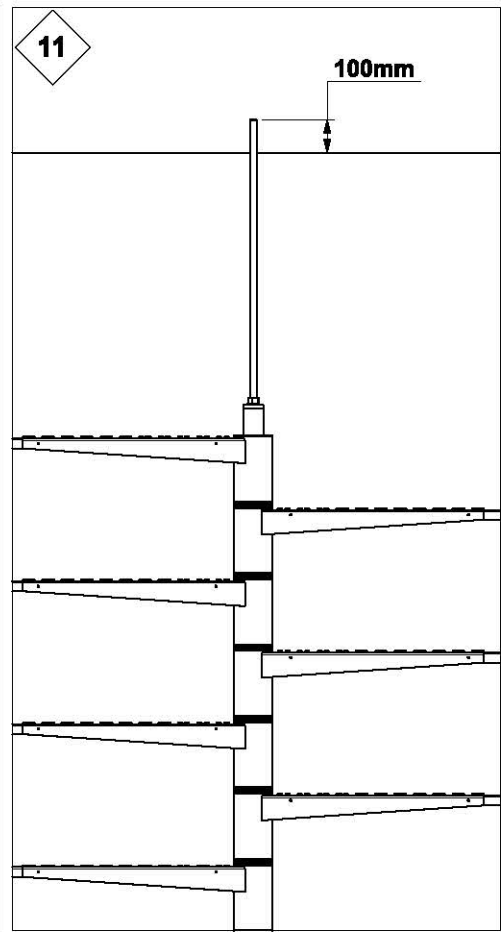

GARDENSPIN Ø155

- Ⓧ FR GARDENSPIN ESCALIER 155 CM
- Ⓧ NL GARDENSPIN TRAP 155 CM
- Ⓧ EN GARDENSPIN STRAIRCASE 155 CM
- Ⓧ ES GARDENSPIN ESCALERA 155 CM

| | | | | | | |
|--|---|--|--|--|---|--|
|  × 1 |  × 2 |  × 5 | | | | |
|  × 7 Ø10 x 60 |  × 7 Ø10 |  × 7 Ø12 x 60 |  × 2 M8 x 10 |  × 2 M20 |  × 2 Ø20 |  × 118 M6 x 5 |
|  × 9 Ø8 x 40 |  × 9 Ø6 x 35 |  × 42 M5 |  × 42 M5 x 14 |  × 1 M8 x 100 |  × 1 Ø6 x 25 |  × 1 |

| Ø 155 cm | | |
|----------|------|------|
| | A | B |
| | mm | mm |
| 11 | 65 | -141 |
| 12 | 87 | 228 |
| 13 | 286 | 541 |
| 14 | 612 | 718 |
| 15 | 982 | 715 |
| 16 | 1305 | 532 |

0

31