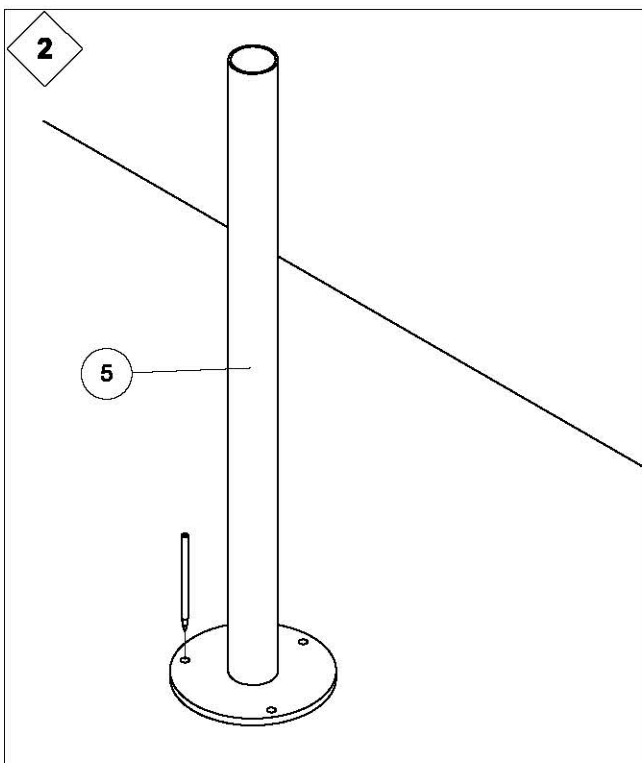

GARDENSPIN Ø155

- Ⓧ FR GARDENSPIN ESCALIER 155 CM
- Ⓧ NL GARDENSPIN TRAP 155 CM
- Ⓧ EN GARDENSPIN STRAIRCASE 155 CM
- Ⓧ ES GARDENSPIN ESCALERA 155 CM

| | | | | | | |
|--|---|--|--|--|---|--|
|  × 1 |  × 2 |  × 5 | | | | |
|  × 7 Ø10 x 60 |  × 7 Ø10 |  × 7 Ø12 x 60 |  × 2 M8 x 10 |  × 2 M20 |  × 2 Ø20 |  × 118 M6 x 5 |
|  × 9 Ø8 x 40 |  × 9 Ø6 x 35 |  × 42 M5 |  × 42 M5 x 14 |  × 1 M8 x 100 |  × 1 Ø6 x 25 |  × 1 |

| Ø 155 cm | | |
|----------|------|------|
| | A | B |
| | mm | mm |
| 11 | 65 | -141 |
| 12 | 87 | 228 |
| 13 | 286 | 541 |
| 14 | 612 | 718 |
| 15 | 982 | 715 |
| 16 | 1305 | 532 |

0

31