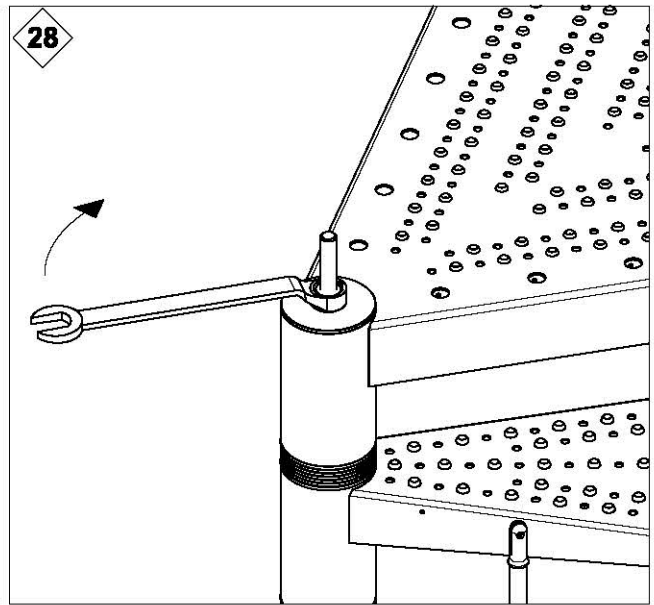

GARDENSPIN Ø155

- Ⓧ FR GARDENSPIN ESCALIER 155 CM
- Ⓧ NL GARDENSPIN TRAP 155 CM
- Ⓧ EN GARDENSPIN STRAIRCASE 155 CM
- Ⓧ ES GARDENSPIN ESCALERA 155 CM

| | | | | | | |
|--|---|--|--|--|---|--|
|  × 1 |  × 2 |  × 5 | | | | |
|  × 7 Ø10 x 60 |  × 7 Ø10 |  × 7 Ø12 x 60 |  × 2 M8 x 10 |  × 2 M20 |  × 2 Ø20 |  × 118 M6 x 5 |
|  × 9 Ø8 x 40 |  × 9 Ø6 x 35 |  × 42 M5 |  × 42 M5 x 14 |  × 1 M8 x 100 |  × 1 Ø6 x 25 |  × 1 |

| Ø 155 cm | | |
|----------|------|------|
| | A | B |
| | mm | mm |
| 11 | 65 | -141 |
| 12 | 87 | 228 |
| 13 | 286 | 541 |
| 14 | 612 | 718 |
| 15 | 982 | 715 |
| 16 | 1305 | 532 |

0

31