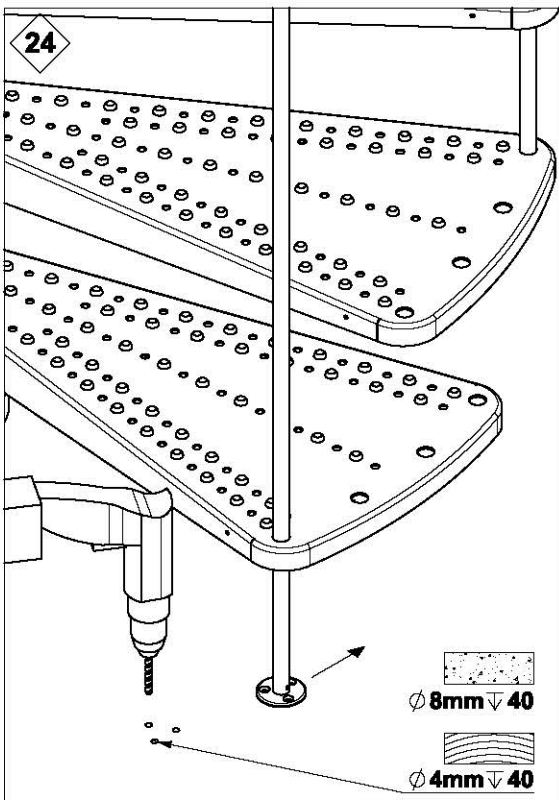

GARDENSPIN Ø155

- Ⓧ FR GARDENSPIN ESCALIER 155 CM
- Ⓧ NL GARDENSPIN TRAP 155 CM
- Ⓧ EN GARDENSPIN STRAIRCASE 155 CM
- Ⓧ ES GARDENSPIN ESCALERA 155 CM

| | | | | | | |
|--|---|--|--|--|---|--|
|  × 1 |  × 2 |  × 5 | | | | |
|  × 7 Ø10 x 60 |  × 7 Ø10 |  × 7 Ø12 x 60 |  × 2 M8 x 10 |  × 2 M20 |  × 2 Ø20 |  × 118 M6 x 5 |
|  × 9 Ø8 x 40 |  × 9 Ø6 x 35 |  × 42 M5 |  × 42 M5 x 14 |  × 1 M8 x 100 |  × 1 Ø6 x 25 |  × 1 |

| Ø 155 cm | | |
|----------|------|------|
| | A | B |
| | mm | mm |
| 11 | 65 | -141 |
| 12 | 87 | 228 |
| 13 | 286 | 541 |
| 14 | 612 | 718 |
| 15 | 982 | 715 |
| 16 | 1305 | 532 |

0

31