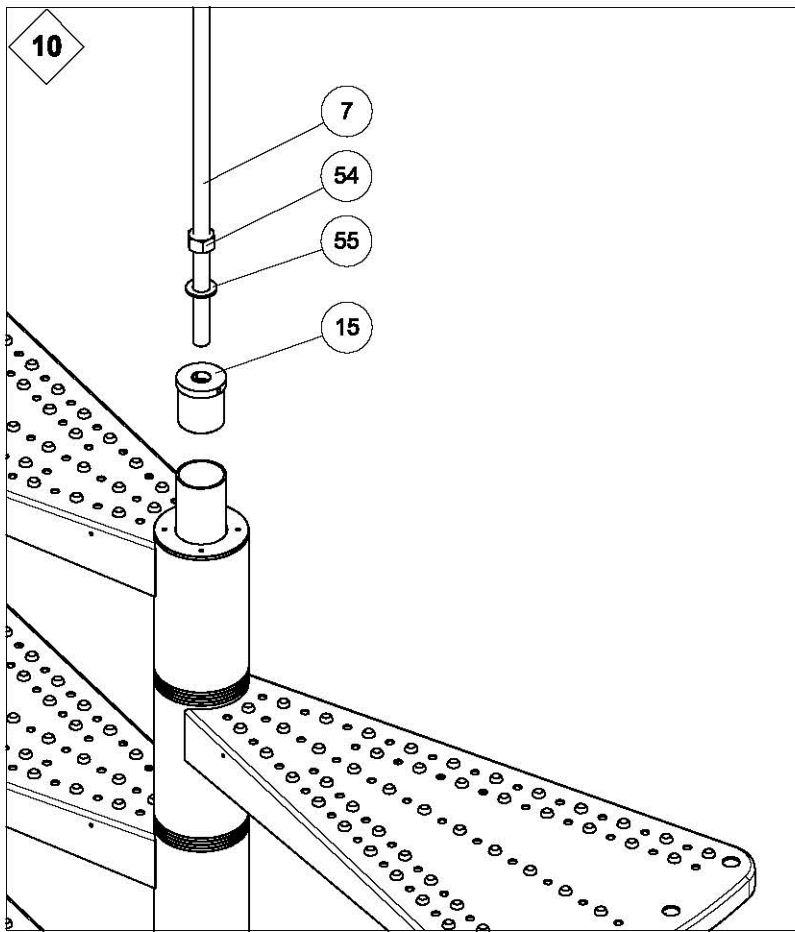

GARDENSPIN Ø155

- Ⓧ FR GARDENSPIN ESCALIER 155 CM
- Ⓧ NL GARDENSPIN TRAP 155 CM
- Ⓧ EN GARDENSPIN STRAIRCASE 155 CM
- Ⓧ ES GARDENSPIN ESCALERA 155 CM

| | | | | | | |
|--|---|--|--|--|---|--|
|  × 1 |  × 2 |  × 5 | | | | |
|  × 7 Ø10 x 60 |  × 7 Ø10 |  × 7 Ø12 x 60 |  × 2 M8 x 10 |  × 2 M20 |  × 2 Ø20 |  × 118 M6 x 5 |
|  × 9 Ø8 x 40 |  × 9 Ø6 x 35 |  × 42 M5 |  × 42 M5 x 14 |  × 1 M8 x 100 |  × 1 Ø6 x 25 |  × 1 |

| Ø 155 cm | | |
|----------|------|------|
| | A | B |
| | mm | mm |
| 11 | 65 | -141 |
| 12 | 87 | 228 |
| 13 | 286 | 541 |
| 14 | 612 | 718 |
| 15 | 982 | 715 |
| 16 | 1305 | 532 |

0

31