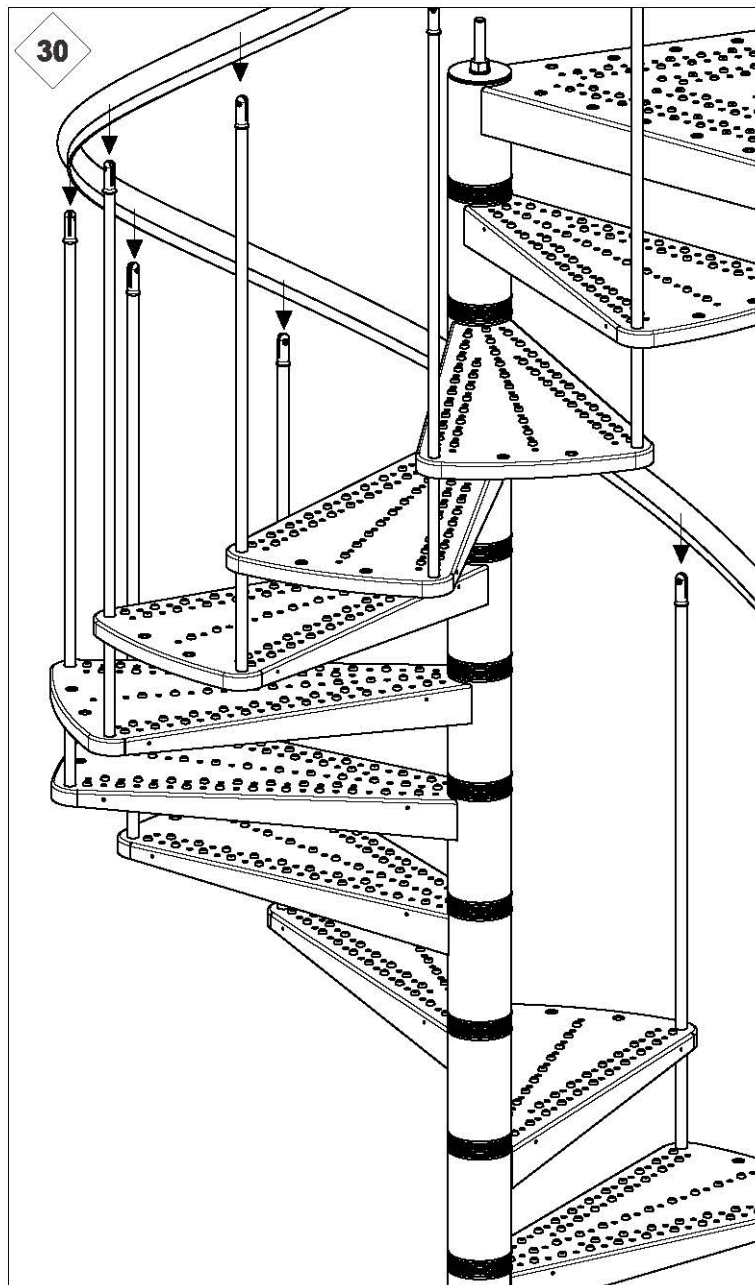

GARDENSPIN Ø155

- Ⓧ FR GARDENSPIN ESCALIER 155 CM
- Ⓧ NL GARDENSPIN TRAP 155 CM
- Ⓧ EN GARDENSPIN STRAIRCASE 155 CM
- Ⓧ ES GARDENSPIN ESCALERA 155 CM

| | | | | | | |
|--|---|--|--|--|---|--|
|  × 1 |  × 2 |  × 5 | | | | |
|  × 7 Ø10 x 60 |  × 7 Ø10 |  × 7 Ø12 x 60 |  × 2 M8 x 10 |  × 2 M20 |  × 2 Ø20 |  × 118 M6 x 5 |
|  × 9 Ø8 x 40 |  × 9 Ø6 x 35 |  × 42 M5 |  × 42 M5 x 14 |  × 1 M8 x 100 |  × 1 Ø6 x 25 |  × 1 |

| Ø 155 cm | | |
|----------|------|------|
| | A | B |
| | mm | mm |
| 11 | 65 | -141 |
| 12 | 87 | 228 |
| 13 | 286 | 541 |
| 14 | 612 | 718 |
| 15 | 982 | 715 |
| 16 | 1305 | 532 |

0

31