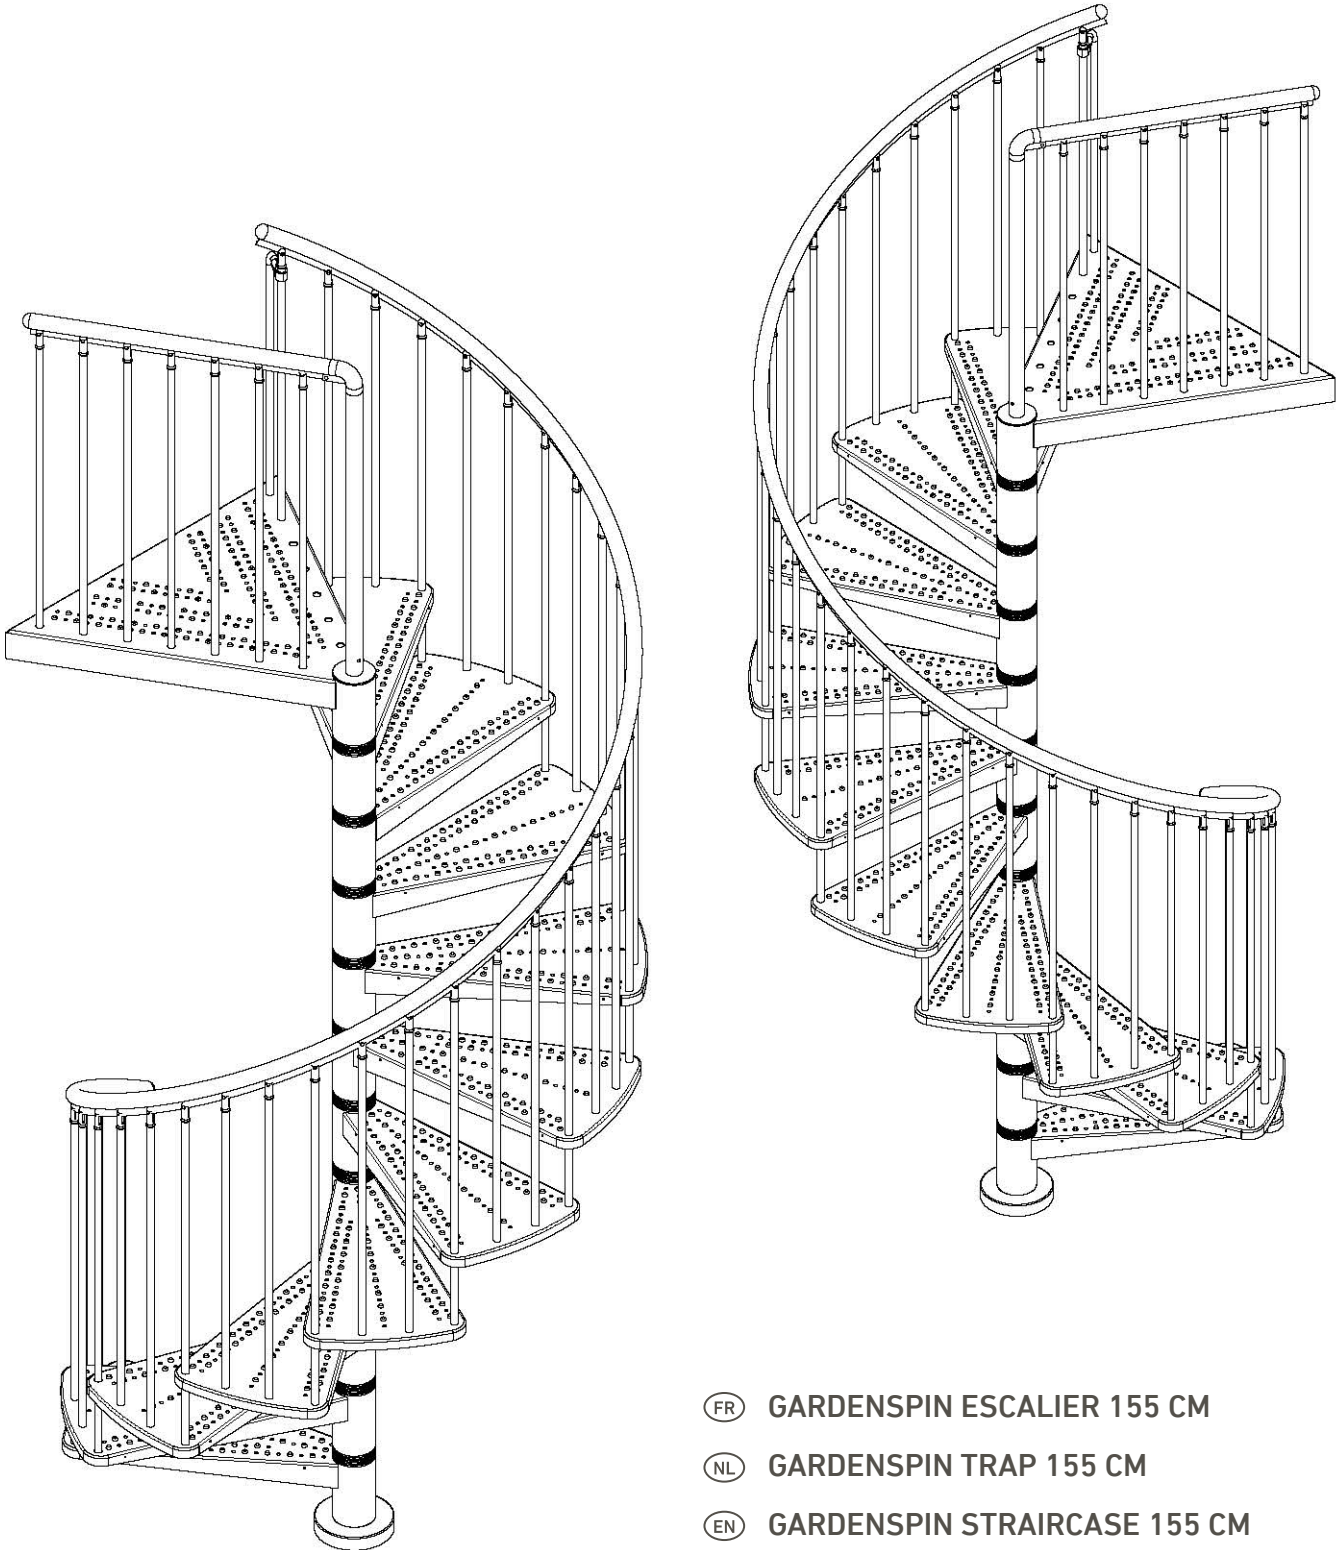

GARDENSPIN Ø155

- Ⓧ FR GARDENSPIN ESCALIER 155 CM
- Ⓧ NL GARDENSPIN TRAP 155 CM
- Ⓧ EN GARDENSPIN STRAIRCASE 155 CM
- Ⓧ ES GARDENSPIN ESCALERA 155 CM

| | | | | | | |
|--|---|--|--|--|---|--|
|  × 1 |  × 2 |  × 5 | | | | |
|  × 7 Ø10 x 60 |  × 7 Ø10 |  × 7 Ø12 x 60 |  × 2 M8 x 10 |  × 2 M20 |  × 2 Ø20 |  × 118 M6 x 5 |
|  × 9 Ø8 x 40 |  × 9 Ø6 x 35 |  × 42 M5 |  × 42 M5 x 14 |  × 1 M8 x 100 |  × 1 Ø6 x 25 |  × 1 |

| Ø 155 cm | | |
|----------|------|------|
| | A | B |
| | mm | mm |
| 11 | 65 | -141 |
| 12 | 87 | 228 |
| 13 | 286 | 541 |
| 14 | 612 | 718 |
| 15 | 982 | 715 |
| 16 | 1305 | 532 |

0

31