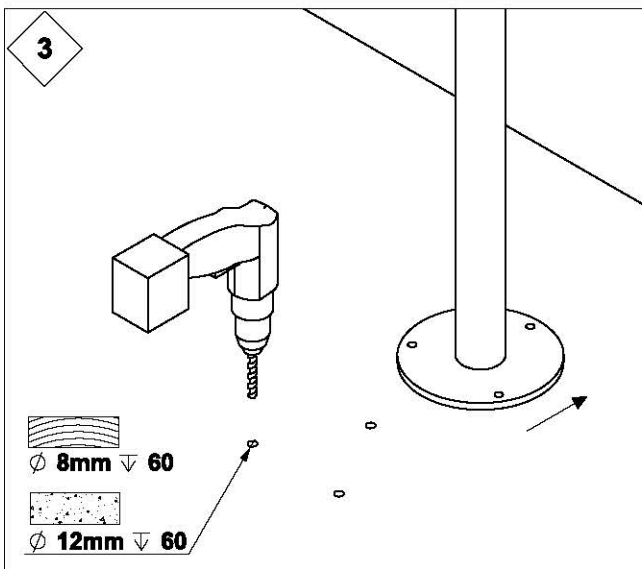

GARDENSPIN Ø155

- Ⓧ FR GARDENSPIN ESCALIER 155 CM
- Ⓧ NL GARDENSPIN TRAP 155 CM
- Ⓧ EN GARDENSPIN STRAIRCASE 155 CM
- Ⓧ ES GARDENSPIN ESCALERA 155 CM

| | | | | | | |
|--|---|--|--|--|---|--|
|  × 1 |  × 2 |  × 5 | | | | |
|  × 7 Ø10 x 60 |  × 7 Ø10 |  × 7 Ø12 x 60 |  × 2 M8 x 10 |  × 2 M20 |  × 2 Ø20 |  × 118 M6 x 5 |
|  × 9 Ø8 x 40 |  × 9 Ø6 x 35 |  × 42 M5 |  × 42 M5 x 14 |  × 1 M8 x 100 |  × 1 Ø6 x 25 |  × 1 |

| Ø 155 cm | | |
|----------|------|------|
| | A | B |
| | mm | mm |
| 11 | 65 | -141 |
| 12 | 87 | 228 |
| 13 | 286 | 541 |
| 14 | 612 | 718 |
| 15 | 982 | 715 |
| 16 | 1305 | 532 |

0

31