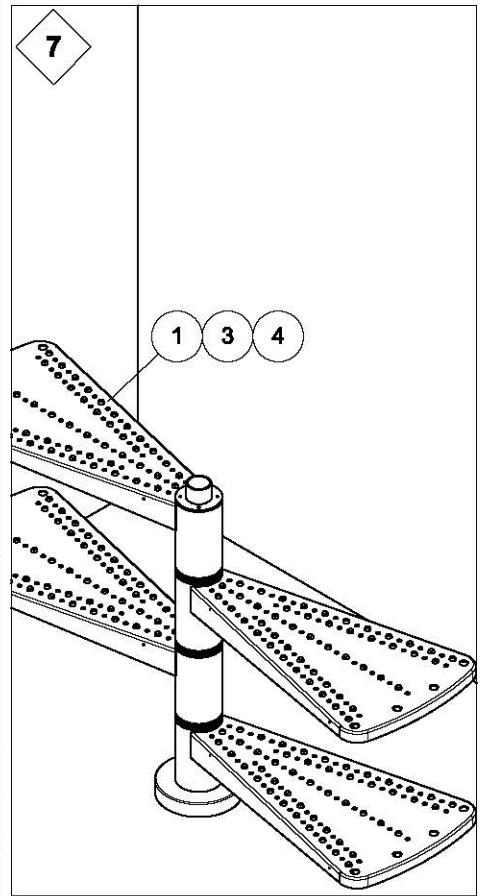

GARDENSPIN Ø155

- Ⓧ FR GARDENSPIN ESCALIER 155 CM
- Ⓧ NL GARDENSPIN TRAP 155 CM
- Ⓧ EN GARDENSPIN STRAIRCASE 155 CM
- Ⓧ ES GARDENSPIN ESCALERA 155 CM

| | | | | | | |
|--|---|--|--|--|---|--|
|  × 1 |  × 2 |  × 5 | | | | |
|  × 7 Ø10 x 60 |  × 7 Ø10 |  × 7 Ø12 x 60 |  × 2 M8 x 10 |  × 2 M20 |  × 2 Ø20 |  × 118 M6 x 5 |
|  × 9 Ø8 x 40 |  × 9 Ø6 x 35 |  × 42 M5 |  × 42 M5 x 14 |  × 1 M8 x 100 |  × 1 Ø6 x 25 |  × 1 |

| Ø 155 cm | | |
|----------|------|------|
| | A | B |
| | mm | mm |
| 11 | 65 | -141 |
| 12 | 87 | 228 |
| 13 | 286 | 541 |
| 14 | 612 | 718 |
| 15 | 982 | 715 |
| 16 | 1305 | 532 |

0

31