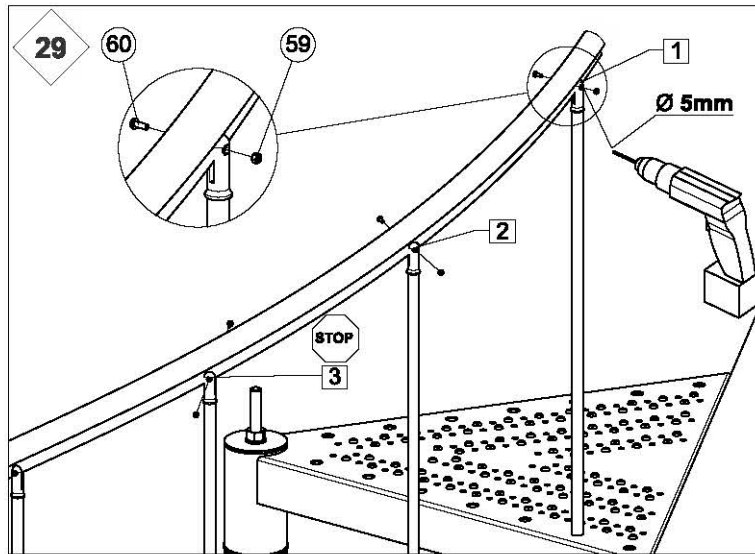

GARDENSPIN Ø155

- Ⓧ FR GARDENSPIN ESCALIER 155 CM
- Ⓧ NL GARDENSPIN TRAP 155 CM
- Ⓧ EN GARDENSPIN STRAIRCASE 155 CM
- Ⓧ ES GARDENSPIN ESCALERA 155 CM

| | | | | | | |
|--|---|--|--|--|---|--|
|  × 1 |  × 2 |  × 5 | | | | |
|  × 7 Ø10 x 60 |  × 7 Ø10 |  × 7 Ø12 x 60 |  × 2 M8 x 10 |  × 2 M20 |  × 2 Ø20 |  × 118 M6 x 5 |
|  × 9 Ø8 x 40 |  × 9 Ø6 x 35 |  × 42 M5 |  × 42 M5 x 14 |  × 1 M8 x 100 |  × 1 Ø6 x 25 |  × 1 |

| Ø 155 cm | | |
|----------|------|------|
| | A | B |
| | mm | mm |
| 11 | 65 | -141 |
| 12 | 87 | 228 |
| 13 | 286 | 541 |
| 14 | 612 | 718 |
| 15 | 982 | 715 |
| 16 | 1305 | 532 |

0

31