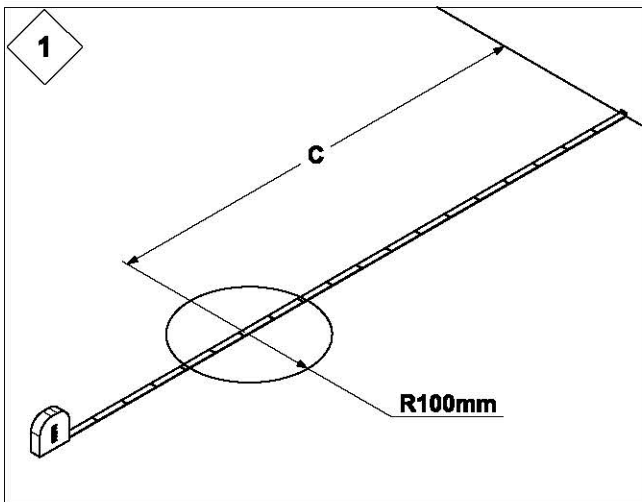

GARDENSPIN Ø155

- Ⓧ FR GARDENSPIN ESCALIER 155 CM
- Ⓧ NL GARDENSPIN TRAP 155 CM
- Ⓧ EN GARDENSPIN STRAIRCASE 155 CM
- Ⓧ ES GARDENSPIN ESCALERA 155 CM

| | | | | | | |
|--|---|--|--|--|---|--|
|  × 1 |  × 2 |  × 5 | | | | |
|  × 7 Ø10 x 60 |  × 7 Ø10 |  × 7 Ø12 x 60 |  × 2 M8 x 10 |  × 2 M20 |  × 2 Ø20 |  × 118 M6 x 5 |
|  × 9 Ø8 x 40 |  × 9 Ø6 x 35 |  × 42 M5 |  × 42 M5 x 14 |  × 1 M8 x 100 |  × 1 Ø6 x 25 |  × 1 |

| Ø 155 cm | | |
|----------|------|------|
| | A | B |
| | mm | mm |
| 11 | 65 | -141 |
| 12 | 87 | 228 |
| 13 | 286 | 541 |
| 14 | 612 | 718 |
| 15 | 982 | 715 |
| 16 | 1305 | 532 |

0

31