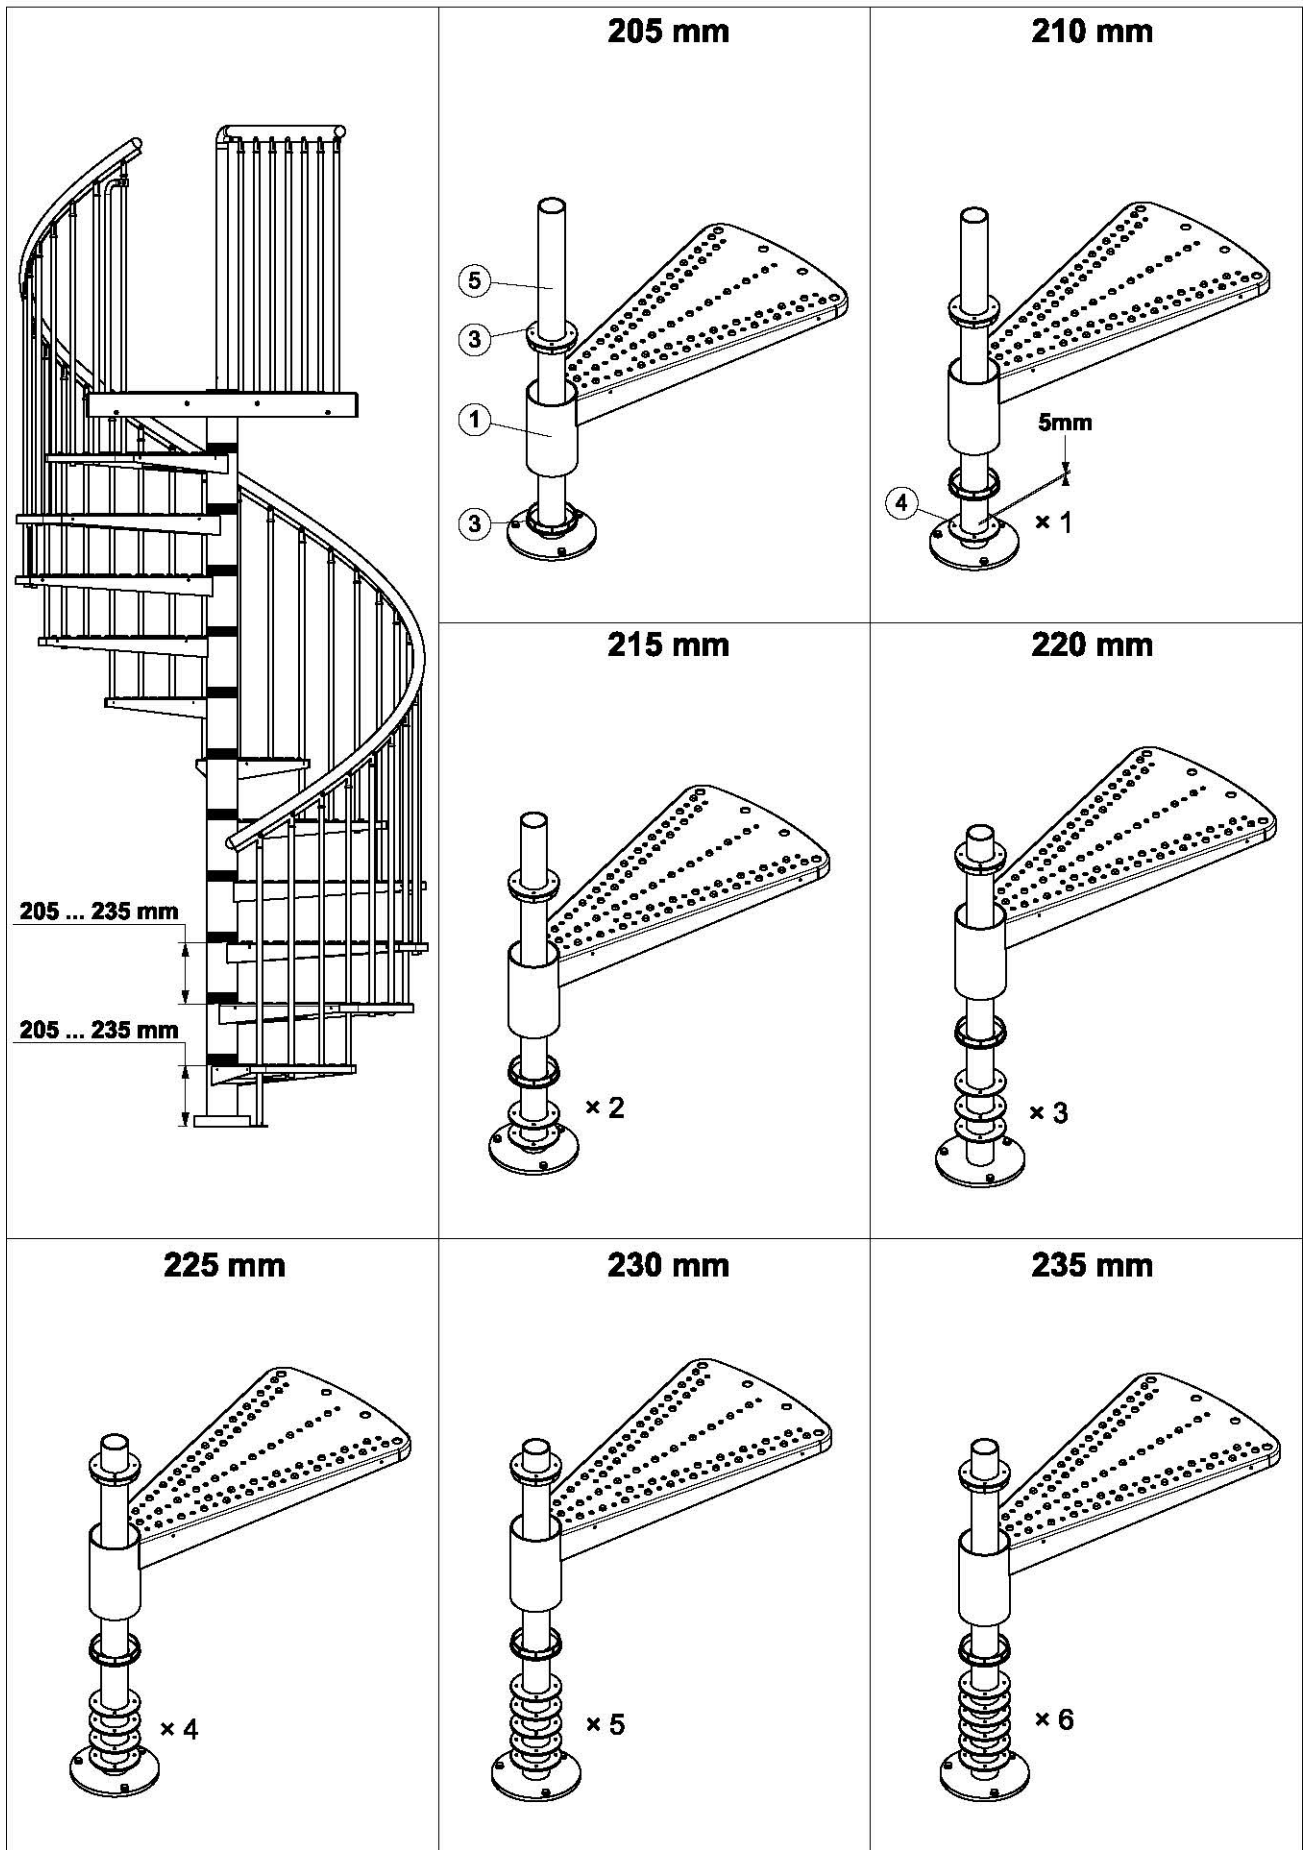

GARDENSPIN Ø155

- Ⓧ FR GARDENSPIN ESCALIER 155 CM
- Ⓧ NL GARDENSPIN TRAP 155 CM
- Ⓧ EN GARDENSPIN STRAIRCASE 155 CM
- Ⓧ ES GARDENSPIN ESCALERA 155 CM

| | | | | | | |
|--|---|--|--|--|---|--|
|  × 1 |  × 2 |  × 5 | | | | |
|  × 7 Ø10 x 60 |  × 7 Ø10 |  × 7 Ø12 x 60 |  × 2 M8 x 10 |  × 2 M20 |  × 2 Ø20 |  × 118 M6 x 5 |
|  × 9 Ø8 x 40 |  × 9 Ø6 x 35 |  × 42 M5 |  × 42 M5 x 14 |  × 1 M8 x 100 |  × 1 Ø6 x 25 |  × 1 |

| Ø 155 cm | | |
|----------|------|------|
| | A | B |
| | mm | mm |
| 11 | 65 | -141 |
| 12 | 87 | 228 |
| 13 | 286 | 541 |
| 14 | 612 | 718 |
| 15 | 982 | 715 |
| 16 | 1305 | 532 |

0

31