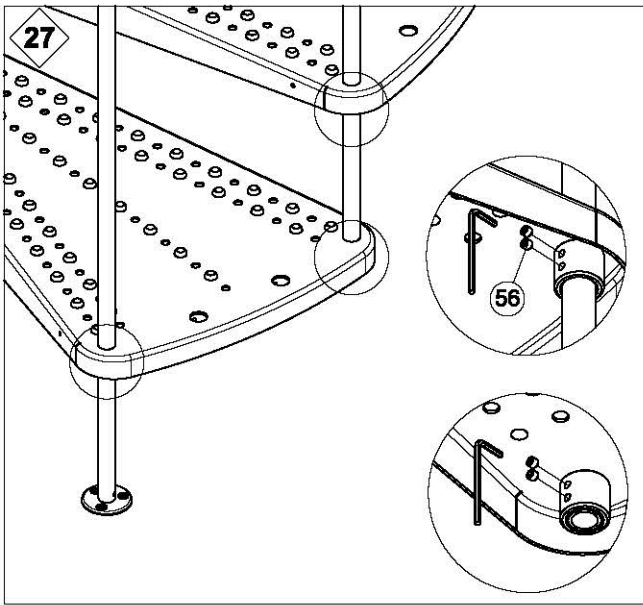

GARDENSPIN Ø155

- Ⓧ FR GARDENSPIN ESCALIER 155 CM
- Ⓧ NL GARDENSPIN TRAP 155 CM
- Ⓧ EN GARDENSPIN STRAIRCASE 155 CM
- Ⓧ ES GARDENSPIN ESCALERA 155 CM

| | | | | | | |
|--|---|--|--|--|---|--|
|  × 1 |  × 2 |  × 5 | | | | |
|  × 7 Ø10 x 60 |  × 7 Ø10 |  × 7 Ø12 x 60 |  × 2 M8 x 10 |  × 2 M20 |  × 2 Ø20 |  × 118 M6 x 5 |
|  × 9 Ø8 x 40 |  × 9 Ø6 x 35 |  × 42 M5 |  × 42 M5 x 14 |  × 1 M8 x 100 |  × 1 Ø6 x 25 |  × 1 |

| Ø 155 cm | | |
|----------|------|------|
| | A | B |
| | mm | mm |
| 11 | 65 | -141 |
| 12 | 87 | 228 |
| 13 | 286 | 541 |
| 14 | 612 | 718 |
| 15 | 982 | 715 |
| 16 | 1305 | 532 |

0

31