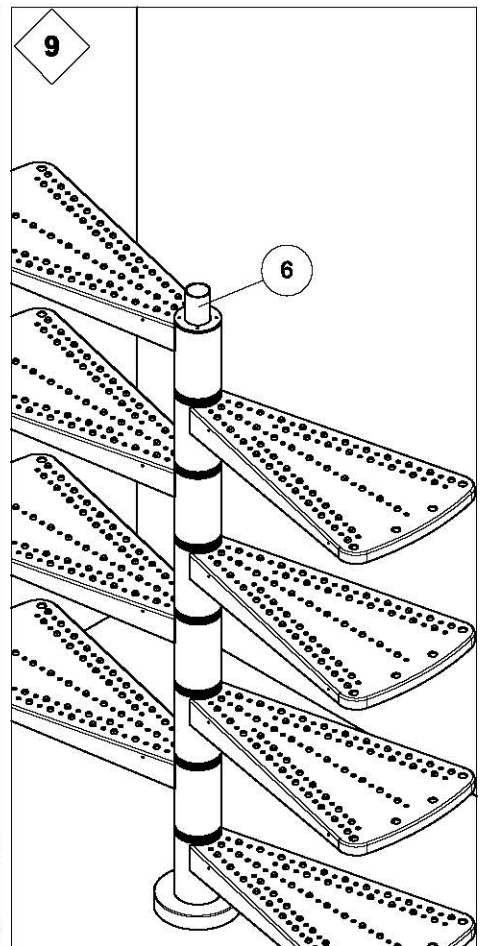

GARDENSPIN Ø155

- Ⓧ FR GARDENSPIN ESCALIER 155 CM
- Ⓧ NL GARDENSPIN TRAP 155 CM
- Ⓧ EN GARDENSPIN STRAIRCASE 155 CM
- Ⓧ ES GARDENSPIN ESCALERA 155 CM

| | | | | | | |
|--|---|--|--|--|---|--|
|  × 1 |  × 2 |  × 5 | | | | |
|  × 7 Ø10 x 60 |  × 7 Ø10 |  × 7 Ø12 x 60 |  × 2 M8 x 10 |  × 2 M20 |  × 2 Ø20 |  × 118 M6 x 5 |
|  × 9 Ø8 x 40 |  × 9 Ø6 x 35 |  × 42 M5 |  × 42 M5 x 14 |  × 1 M8 x 100 |  × 1 Ø6 x 25 |  × 1 |

| Ø 155 cm | | |
|----------|------|------|
| | A | B |
| | mm | mm |
| 11 | 65 | -141 |
| 12 | 87 | 228 |
| 13 | 286 | 541 |
| 14 | 612 | 718 |
| 15 | 982 | 715 |
| 16 | 1305 | 532 |

0

31