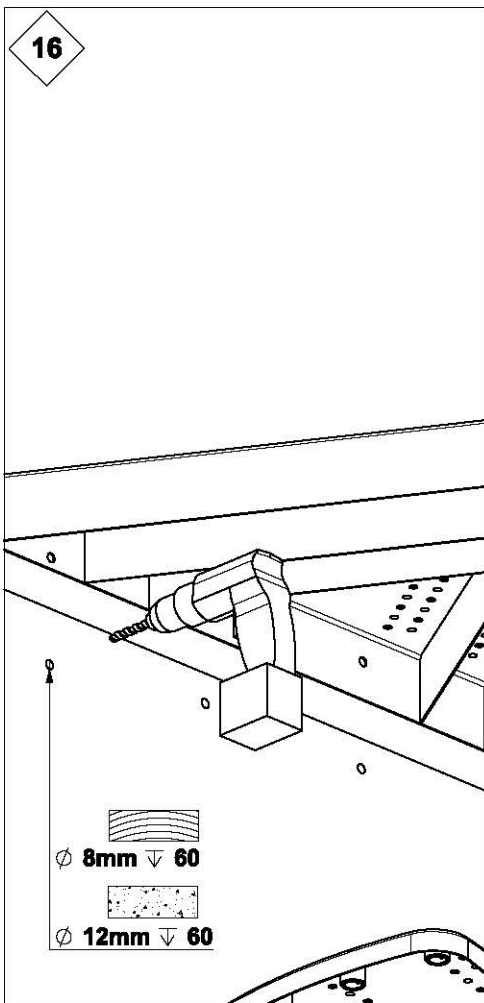

GARDENSPIN Ø155

- Ⓧ FR GARDENSPIN ESCALIER 155 CM
- Ⓧ NL GARDENSPIN TRAP 155 CM
- Ⓧ EN GARDENSPIN STRAIRCASE 155 CM
- Ⓧ ES GARDENSPIN ESCALERA 155 CM

| | | | | | | |
|--|---|--|--|--|---|--|
|  × 1 |  × 2 |  × 5 | | | | |
|  × 7 Ø10 x 60 |  × 7 Ø10 |  × 7 Ø12 x 60 |  × 2 M8 x 10 |  × 2 M20 |  × 2 Ø20 |  × 118 M6 x 5 |
|  × 9 Ø8 x 40 |  × 9 Ø6 x 35 |  × 42 M5 |  × 42 M5 x 14 |  × 1 M8 x 100 |  × 1 Ø6 x 25 |  × 1 |

| Ø 155 cm | | |
|----------|------|------|
| | A | B |
| | mm | mm |
| 11 | 65 | -141 |
| 12 | 87 | 228 |
| 13 | 286 | 541 |
| 14 | 612 | 718 |
| 15 | 982 | 715 |
| 16 | 1305 | 532 |

0

31