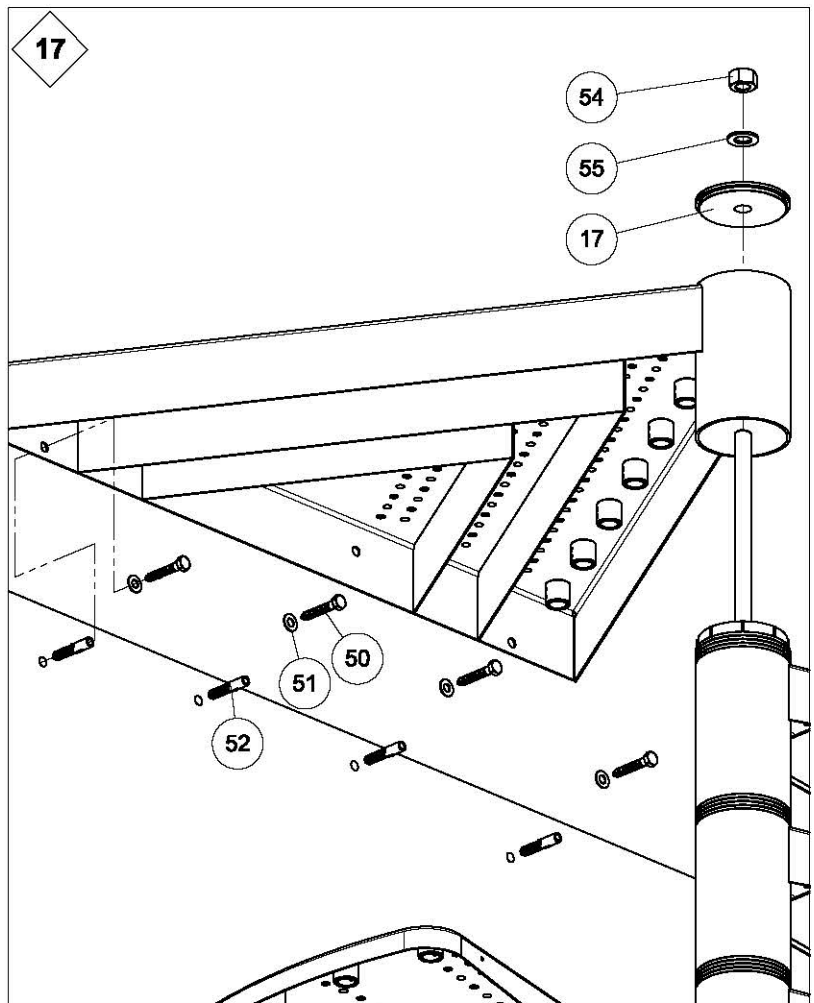

GARDENSPIN Ø155

- Ⓧ FR GARDENSPIN ESCALIER 155 CM
- Ⓧ NL GARDENSPIN TRAP 155 CM
- Ⓧ EN GARDENSPIN STRAIRCASE 155 CM
- Ⓧ ES GARDENSPIN ESCALERA 155 CM

| | | | | | | |
|--|---|--|--|--|---|--|
|  × 1 |  × 2 |  × 5 | | | | |
|  × 7 Ø10 x 60 |  × 7 Ø10 |  × 7 Ø12 x 60 |  × 2 M8 x 10 |  × 2 M20 |  × 2 Ø20 |  × 118 M6 x 5 |
|  × 9 Ø8 x 40 |  × 9 Ø6 x 35 |  × 42 M5 |  × 42 M5 x 14 |  × 1 M8 x 100 |  × 1 Ø6 x 25 |  × 1 |

| Ø 155 cm | | |
|----------|------|------|
| | A | B |
| | mm | mm |
| 11 | 65 | -141 |
| 12 | 87 | 228 |
| 13 | 286 | 541 |
| 14 | 612 | 718 |
| 15 | 982 | 715 |
| 16 | 1305 | 532 |

0

31