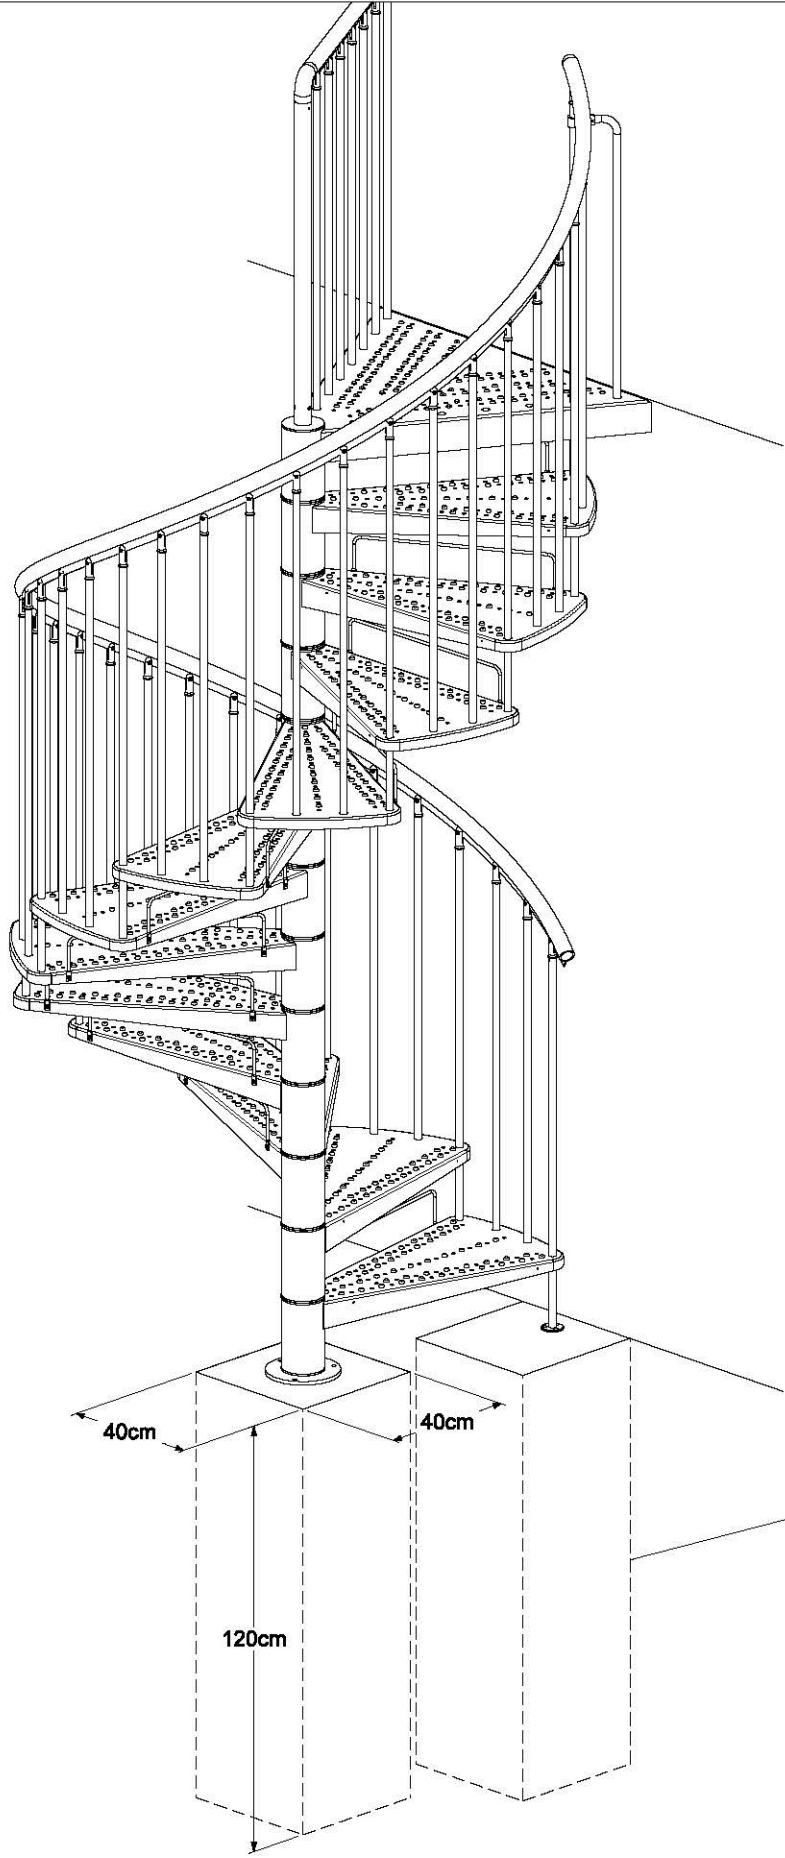

GARDENSPIN Ø155

- Ⓧ FR GARDENSPIN ESCALIER 155 CM
- Ⓧ NL GARDENSPIN TRAP 155 CM
- Ⓧ EN GARDENSPIN STRAIRCASE 155 CM
- Ⓧ ES GARDENSPIN ESCALERA 155 CM

| | | | | | | |
|--|---|--|--|--|---|--|
|  × 1 |  × 2 |  × 5 | | | | |
|  × 7 Ø10 x 60 |  × 7 Ø10 |  × 7 Ø12 x 60 |  × 2 M8 x 10 |  × 2 M20 |  × 2 Ø20 |  × 118 M6 x 5 |
|  × 9 Ø8 x 40 |  × 9 Ø6 x 35 |  × 42 M5 |  × 42 M5 x 14 |  × 1 M8 x 100 |  × 1 Ø6 x 25 |  × 1 |

| Ø 155 cm | | |
|----------|------|------|
| | A | B |
| | mm | mm |
| 11 | 65 | -141 |
| 12 | 87 | 228 |
| 13 | 286 | 541 |
| 14 | 612 | 718 |
| 15 | 982 | 715 |
| 16 | 1305 | 532 |

0

31