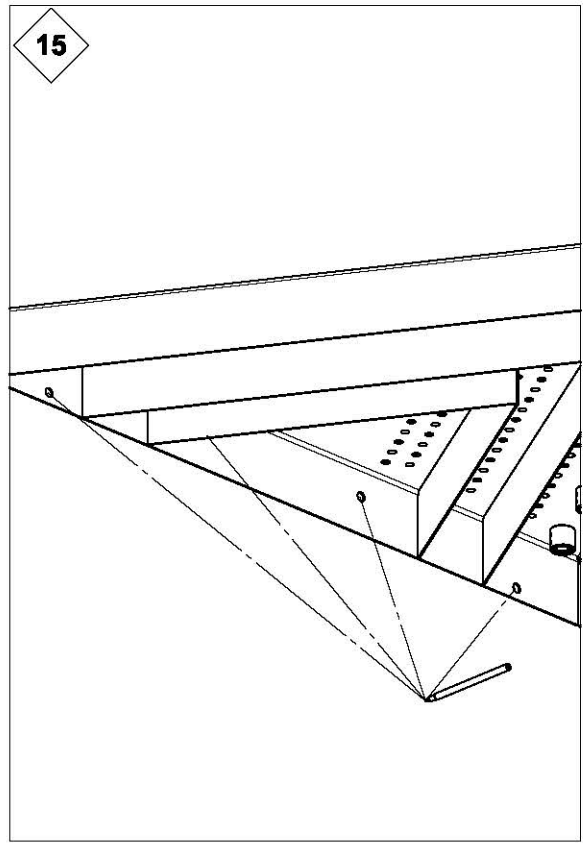

GARDENSPIN Ø155

- Ⓧ FR GARDENSPIN ESCALIER 155 CM
- Ⓧ NL GARDENSPIN TRAP 155 CM
- Ⓧ EN GARDENSPIN STRAIRCASE 155 CM
- Ⓧ ES GARDENSPIN ESCALERA 155 CM

| | | | | | | |
|--|---|--|--|--|---|--|
|  × 1 |  × 2 |  × 5 | | | | |
|  × 7 Ø10 x 60 |  × 7 Ø10 |  × 7 Ø12 x 60 |  × 2 M8 x 10 |  × 2 M20 |  × 2 Ø20 |  × 118 M6 x 5 |
|  × 9 Ø8 x 40 |  × 9 Ø6 x 35 |  × 42 M5 |  × 42 M5 x 14 |  × 1 M8 x 100 |  × 1 Ø6 x 25 |  × 1 |

| Ø 155 cm | | |
|----------|------|------|
| | A | B |
| | mm | mm |
| 11 | 65 | -141 |
| 12 | 87 | 228 |
| 13 | 286 | 541 |
| 14 | 612 | 718 |
| 15 | 982 | 715 |
| 16 | 1305 | 532 |

0

31