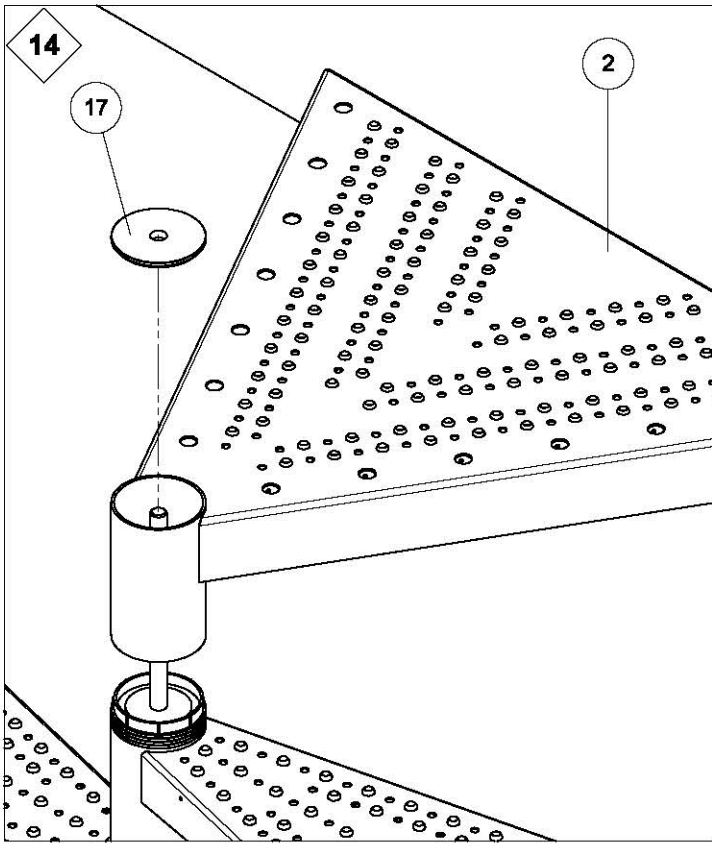

GARDENSPIN Ø155

- Ⓧ FR GARDENSPIN ESCALIER 155 CM
- Ⓧ NL GARDENSPIN TRAP 155 CM
- Ⓧ EN GARDENSPIN STRAIRCASE 155 CM
- Ⓧ ES GARDENSPIN ESCALERA 155 CM

| | | | | | | |
|--|---|--|--|--|---|--|
|  × 1 |  × 2 |  × 5 | | | | |
|  × 7 Ø10 x 60 |  × 7 Ø10 |  × 7 Ø12 x 60 |  × 2 M8 x 10 |  × 2 M20 |  × 2 Ø20 |  × 118 M6 x 5 |
|  × 9 Ø8 x 40 |  × 9 Ø6 x 35 |  × 42 M5 |  × 42 M5 x 14 |  × 1 M8 x 100 |  × 1 Ø6 x 25 |  × 1 |

| Ø 155 cm | | |
|----------|------|------|
| | A | B |
| | mm | mm |
| 11 | 65 | -141 |
| 12 | 87 | 228 |
| 13 | 286 | 541 |
| 14 | 612 | 718 |
| 15 | 982 | 715 |
| 16 | 1305 | 532 |

0

31