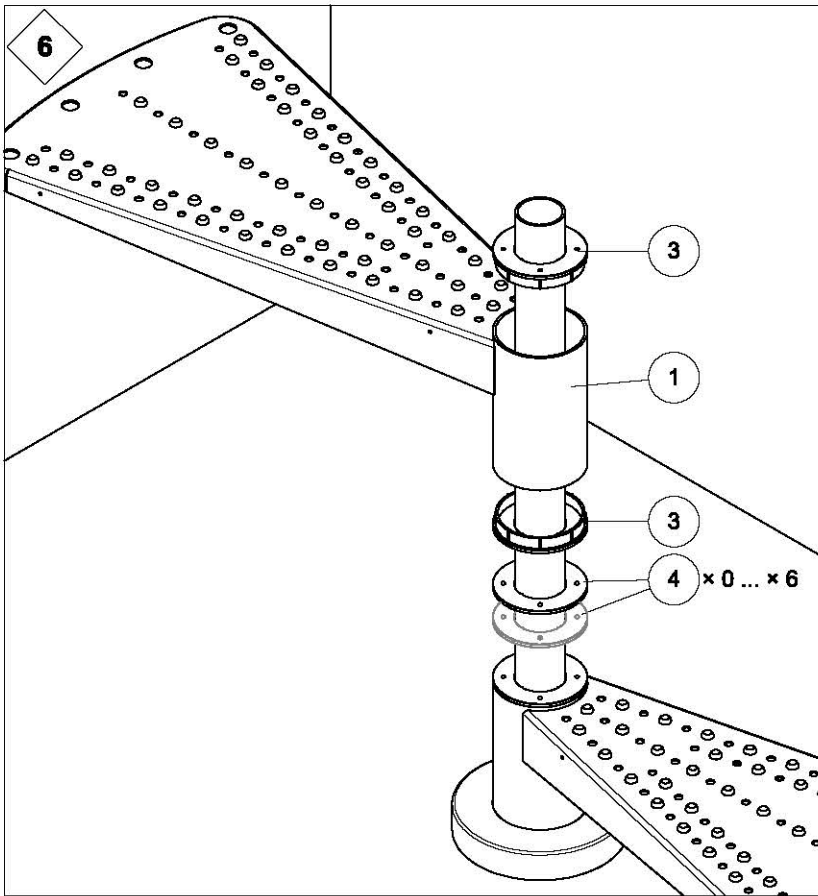

GARDENSPIN Ø155

- Ⓧ FR GARDENSPIN ESCALIER 155 CM
- Ⓧ NL GARDENSPIN TRAP 155 CM
- Ⓧ EN GARDENSPIN STRAIRCASE 155 CM
- Ⓧ ES GARDENSPIN ESCALERA 155 CM

| | | | | | | |
|--|---|--|--|--|---|--|
|  × 1 |  × 2 |  × 5 | | | | |
|  × 7 Ø10 x 60 |  × 7 Ø10 |  × 7 Ø12 x 60 |  × 2 M8 x 10 |  × 2 M20 |  × 2 Ø20 |  × 118 M6 x 5 |
|  × 9 Ø8 x 40 |  × 9 Ø6 x 35 |  × 42 M5 |  × 42 M5 x 14 |  × 1 M8 x 100 |  × 1 Ø6 x 25 |  × 1 |

| Ø 155 cm | | |
|----------|------|------|
| | A | B |
| | mm | mm |
| 11 | 65 | -141 |
| 12 | 87 | 228 |
| 13 | 286 | 541 |
| 14 | 612 | 718 |
| 15 | 982 | 715 |
| 16 | 1305 | 532 |

0

31