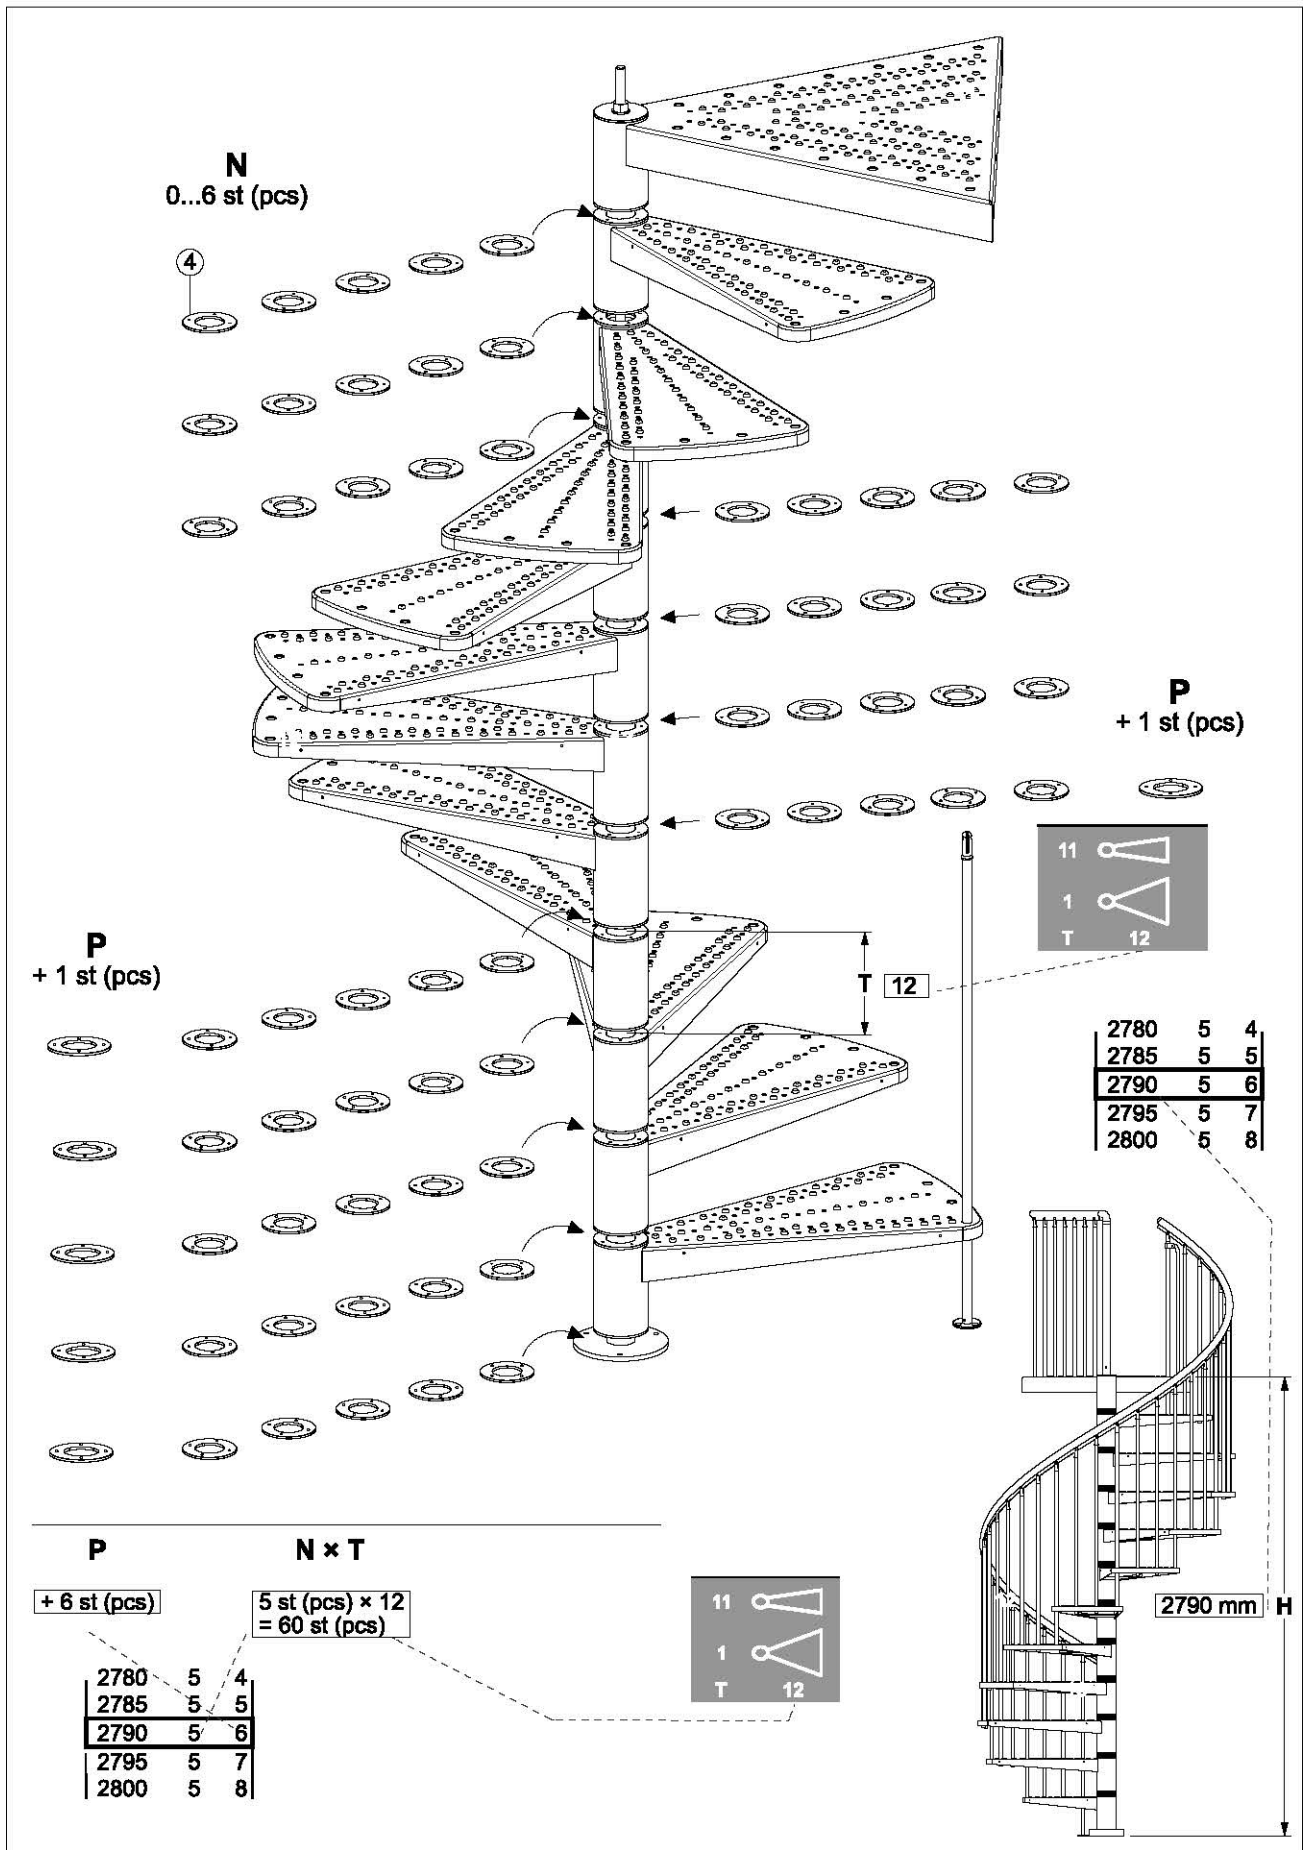

GARDENSPIN Ø155

- Ⓧ FR GARDENSPIN ESCALIER 155 CM
- Ⓧ NL GARDENSPIN TRAP 155 CM
- Ⓧ EN GARDENSPIN STRAIRCASE 155 CM
- Ⓧ ES GARDENSPIN ESCALERA 155 CM

| | | | | | | |
|--|---|--|--|--|---|--|
|  × 1 |  × 2 |  × 5 | | | | |
|  × 7 Ø10 x 60 |  × 7 Ø10 |  × 7 Ø12 x 60 |  × 2 M8 x 10 |  × 2 M20 |  × 2 Ø20 |  × 118 M6 x 5 |
|  × 9 Ø8 x 40 |  × 9 Ø6 x 35 |  × 42 M5 |  × 42 M5 x 14 |  × 1 M8 x 100 |  × 1 Ø6 x 25 |  × 1 |

| Ø 155 cm | | |
|----------|------|------|
| | A | B |
| | mm | mm |
| 11 | 65 | -141 |
| 12 | 87 | 228 |
| 13 | 286 | 541 |
| 14 | 612 | 718 |
| 15 | 982 | 715 |
| 16 | 1305 | 532 |

0

31