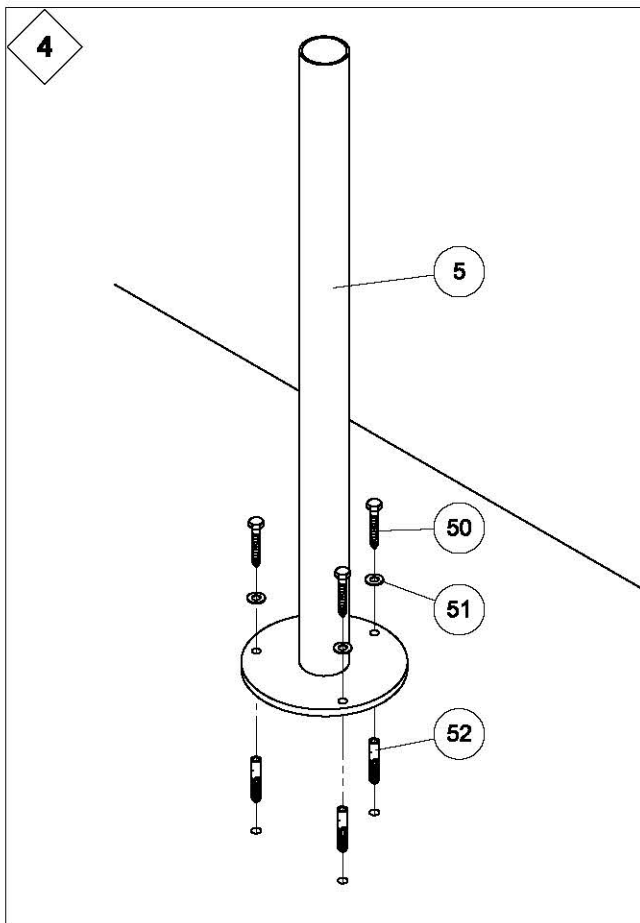

GARDENSPIN Ø155

- Ⓧ FR GARDENSPIN ESCALIER 155 CM
- Ⓧ NL GARDENSPIN TRAP 155 CM
- Ⓧ EN GARDENSPIN STRAIRCASE 155 CM
- Ⓧ ES GARDENSPIN ESCALERA 155 CM

| | | | | | | |
|--|---|--|--|--|---|--|
|  × 1 |  × 2 |  × 5 | | | | |
|  × 7 Ø10 x 60 |  × 7 Ø10 |  × 7 Ø12 x 60 |  × 2 M8 x 10 |  × 2 M20 |  × 2 Ø20 |  × 118 M6 x 5 |
|  × 9 Ø8 x 40 |  × 9 Ø6 x 35 |  × 42 M5 |  × 42 M5 x 14 |  × 1 M8 x 100 |  × 1 Ø6 x 25 |  × 1 |

| Ø 155 cm | | |
|----------|------|------|
| | A | B |
| | mm | mm |
| 11 | 65 | -141 |
| 12 | 87 | 228 |
| 13 | 286 | 541 |
| 14 | 612 | 718 |
| 15 | 982 | 715 |
| 16 | 1305 | 532 |

0

31