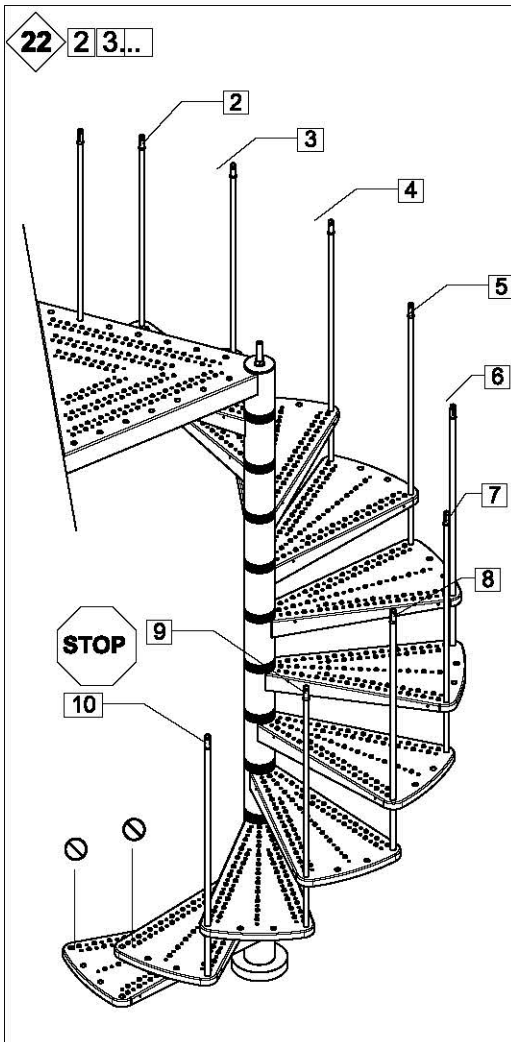

GARDENSPIN Ø155

- Ⓧ FR GARDENSPIN ESCALIER 155 CM
- Ⓧ NL GARDENSPIN TRAP 155 CM
- Ⓧ EN GARDENSPIN STRAIRCASE 155 CM
- Ⓧ ES GARDENSPIN ESCALERA 155 CM

| | | | | | | |
|--|---|--|--|--|---|--|
|  × 1 |  × 2 |  × 5 | | | | |
|  × 7 Ø10 x 60 |  × 7 Ø10 |  × 7 Ø12 x 60 |  × 2 M8 x 10 |  × 2 M20 |  × 2 Ø20 |  × 118 M6 x 5 |
|  × 9 Ø8 x 40 |  × 9 Ø6 x 35 |  × 42 M5 |  × 42 M5 x 14 |  × 1 M8 x 100 |  × 1 Ø6 x 25 |  × 1 |

| Ø 155 cm | | |
|----------|------|------|
| | A | B |
| | mm | mm |
| 11 | 65 | -141 |
| 12 | 87 | 228 |
| 13 | 286 | 541 |
| 14 | 612 | 718 |
| 15 | 982 | 715 |
| 16 | 1305 | 532 |

0

31