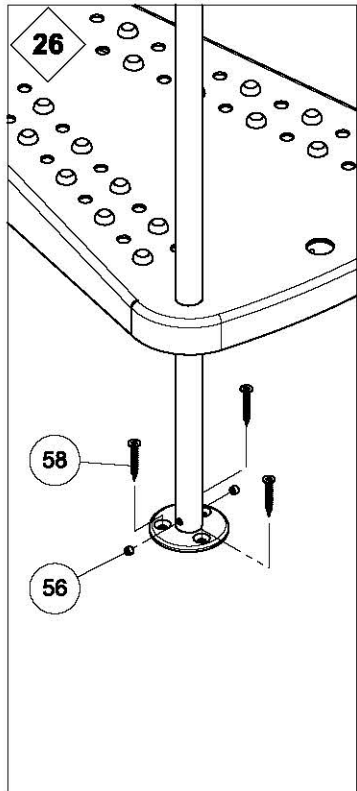

GARDENSPIN Ø125

- Ⓧ FR GARDENSPIN ESCALIER 125 CM
- Ⓧ NL GARDENSPIN TRAP 125 CM
- Ⓧ EN GARDENSPIN STRAIRCASE 125 CM
- Ⓧ ES GARDENSPIN ESCALERA 125 CM

<p>27</p> <p>× 1</p>	<p>28</p> <p>× 2</p>	<p>33</p> <p>× 4</p>				
<p>50</p> <p>× 7 Ø10 x 60</p>	<p>51</p> <p>× 7 Ø10</p>	<p>52</p> <p>× 7 Ø12 x 60</p>	<p>53</p> <p>× 2 M8 x 10</p>	<p>54</p> <p>× 2 M20</p>	<p>55</p> <p>× 2 Ø20</p>	<p>56</p> <p>× 85 M6 x 5</p>
<p>57</p> <p>× 9 Ø8 x 40</p>	<p>58</p> <p>× 9 Ø6 x 35</p>	<p>59</p> <p>× 30 M5</p>	<p>60</p> <p>× 30 M5 x 14</p>	<p>69</p> <p>× 1 Ø6 x 25</p>	<p>70</p> <p>× 1 K3-90001</p>	