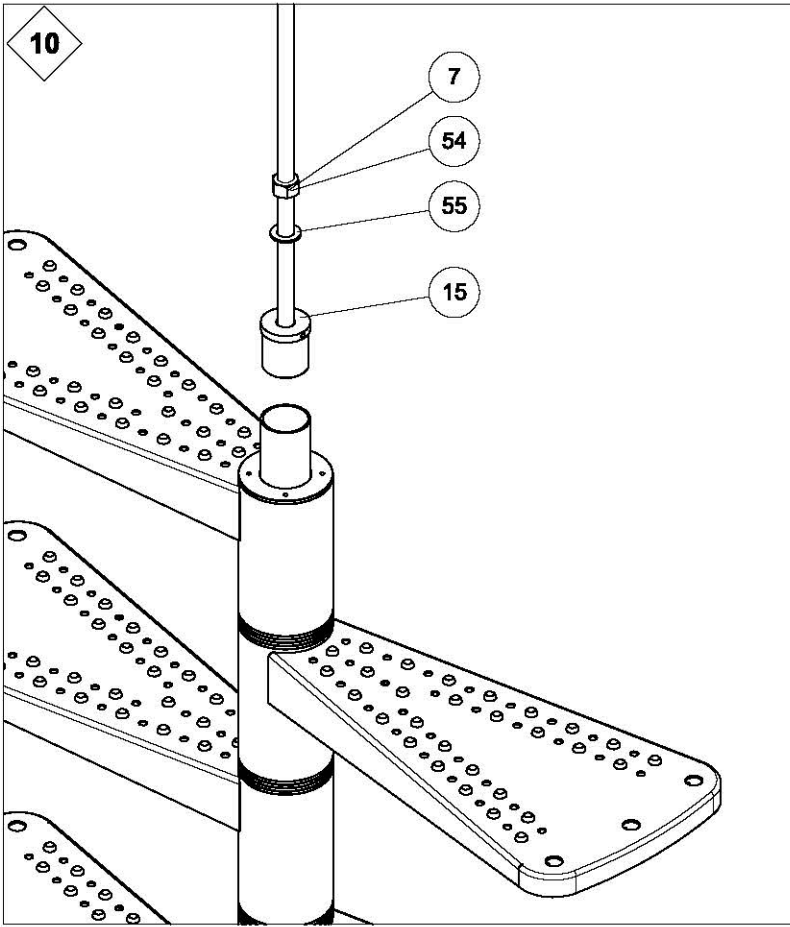

GARDENSPIN Ø125

- Ⓧ FR GARDENSPIN ESCALIER 125 CM
- Ⓧ NL GARDENSPIN TRAP 125 CM
- Ⓧ EN GARDENSPIN STRAIRCASE 125 CM
- Ⓧ ES GARDENSPIN ESCALERA 125 CM

<p>27</p> <p>× 1</p>	<p>28</p> <p>× 2</p>	<p>33</p> <p>× 4</p>				
<p>50</p> <p>× 7 Ø10 x 60</p>	<p>51</p> <p>× 7 Ø10</p>	<p>52</p> <p>× 7 Ø12 x 60</p>	<p>53</p> <p>× 2 M8 x 10</p>	<p>54</p> <p>× 2 M20</p>	<p>55</p> <p>× 2 Ø20</p>	<p>56</p> <p>× 85 M6 x 5</p>
<p>57</p> <p>× 9 Ø8 x 40</p>	<p>58</p> <p>× 9 Ø6 x 35</p>	<p>59</p> <p>× 30 M5</p>	<p>60</p> <p>× 30 M5 x 14</p>	<p>69</p> <p>× 1 Ø6 x 25</p>	<p>70</p> <p>× 1 K3-90001</p>	