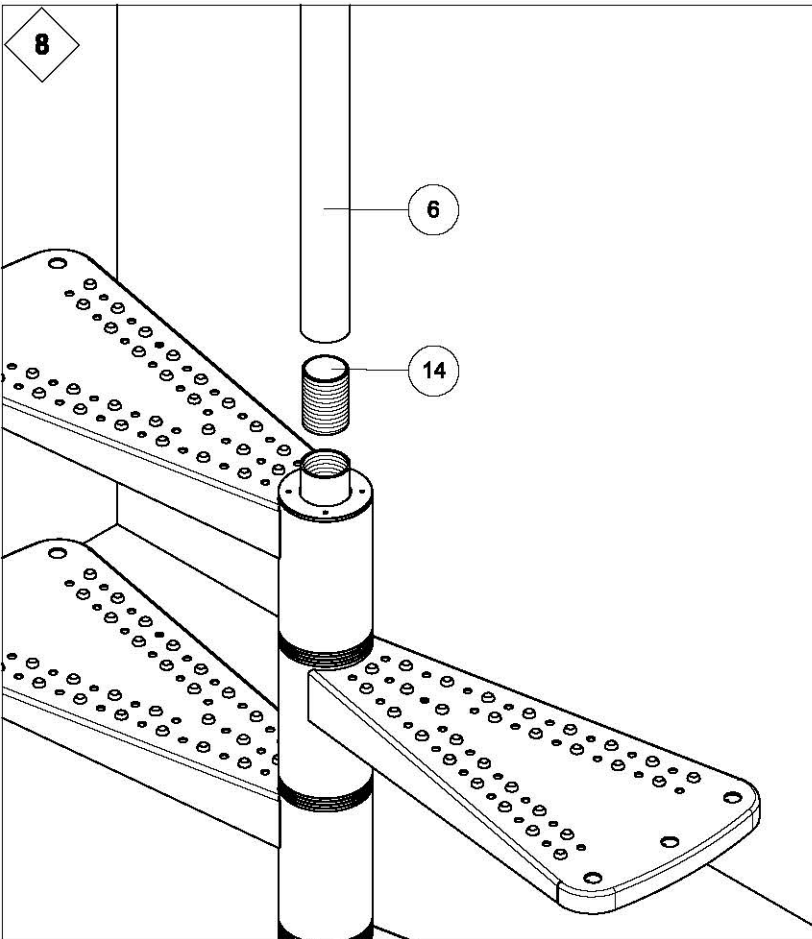

GARDENSPIN Ø125

- Ⓧ FR GARDENSPIN ESCALIER 125 CM
- Ⓧ NL GARDENSPIN TRAP 125 CM
- Ⓧ EN GARDENSPIN STRAIRCASE 125 CM
- Ⓧ ES GARDENSPIN ESCALERA 125 CM

<p>27</p> <p>× 1</p>	<p>28</p> <p>× 2</p>	<p>33</p> <p>× 4</p>				
<p>50</p> <p>× 7 Ø10 x 60</p>	<p>51</p> <p>× 7 Ø10</p>	<p>52</p> <p>× 7 Ø12 x 60</p>	<p>53</p> <p>× 2 M8 x 10</p>	<p>54</p> <p>× 2 M20</p>	<p>55</p> <p>× 2 Ø20</p>	<p>56</p> <p>× 85 M6 x 5</p>
<p>57</p> <p>× 9 Ø8 x 40</p>	<p>58</p> <p>× 9 Ø6 x 35</p>	<p>59</p> <p>× 30 M5</p>	<p>60</p> <p>× 30 M5 x 14</p>	<p>69</p> <p>× 1 Ø6 x 25</p>	<p>70</p> <p>× 1 K3-90001</p>	