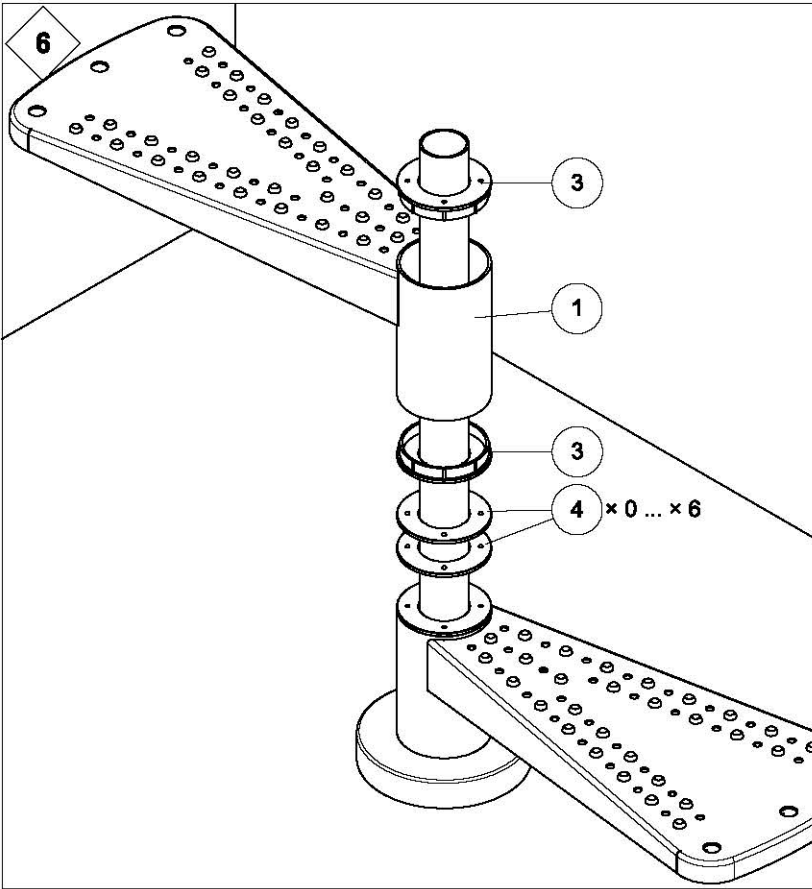

GARDENSPIN Ø125

- Ⓧ FR GARDENSPIN ESCALIER 125 CM
- Ⓧ NL GARDENSPIN TRAP 125 CM
- Ⓧ EN GARDENSPIN STRAIRCASE 125 CM
- Ⓧ ES GARDENSPIN ESCALERA 125 CM

<p>27</p> <p>× 1</p>	<p>28</p> <p>× 2</p>	<p>33</p> <p>× 4</p>				
<p>50</p> <p>× 7 Ø10 x 60</p>	<p>51</p> <p>× 7 Ø10</p>	<p>52</p> <p>× 7 Ø12 x 60</p>	<p>53</p> <p>× 2 M8 x 10</p>	<p>54</p> <p>× 2 M20</p>	<p>55</p> <p>× 2 Ø20</p>	<p>56</p> <p>× 85 M6 x 5</p>
<p>57</p> <p>× 9 Ø8 x 40</p>	<p>58</p> <p>× 9 Ø6 x 35</p>	<p>59</p> <p>× 30 M5</p>	<p>60</p> <p>× 30 M5 x 14</p>	<p>69</p> <p>× 1 Ø6 x 25</p>	<p>70</p> <p>× 1 K3-90001</p>	