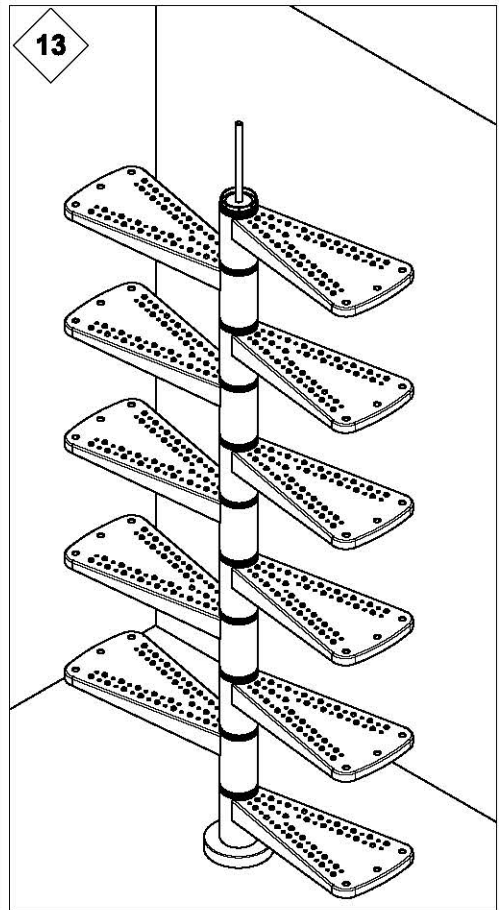

GARDENSPIN Ø125

- Ⓧ FR GARDENSPIN ESCALIER 125 CM
- Ⓧ NL GARDENSPIN TRAP 125 CM
- Ⓧ EN GARDENSPIN STRAIRCASE 125 CM
- Ⓧ ES GARDENSPIN ESCALERA 125 CM

<p>27</p> <p>× 1</p>	<p>28</p> <p>× 2</p>	<p>33</p> <p>× 4</p>				
<p>50</p> <p>× 7 Ø10 x 60</p>	<p>51</p> <p>× 7 Ø10</p>	<p>52</p> <p>× 7 Ø12 x 60</p>	<p>53</p> <p>× 2 M8 x 10</p>	<p>54</p> <p>× 2 M20</p>	<p>55</p> <p>× 2 Ø20</p>	<p>56</p> <p>× 85 M6 x 5</p>
<p>57</p> <p>× 9 Ø8 x 40</p>	<p>58</p> <p>× 9 Ø6 x 35</p>	<p>59</p> <p>× 30 M5</p>	<p>60</p> <p>× 30 M5 x 14</p>	<p>69</p> <p>× 1 Ø6 x 25</p>	<p>70</p> <p>× 1 K3-90001</p>	