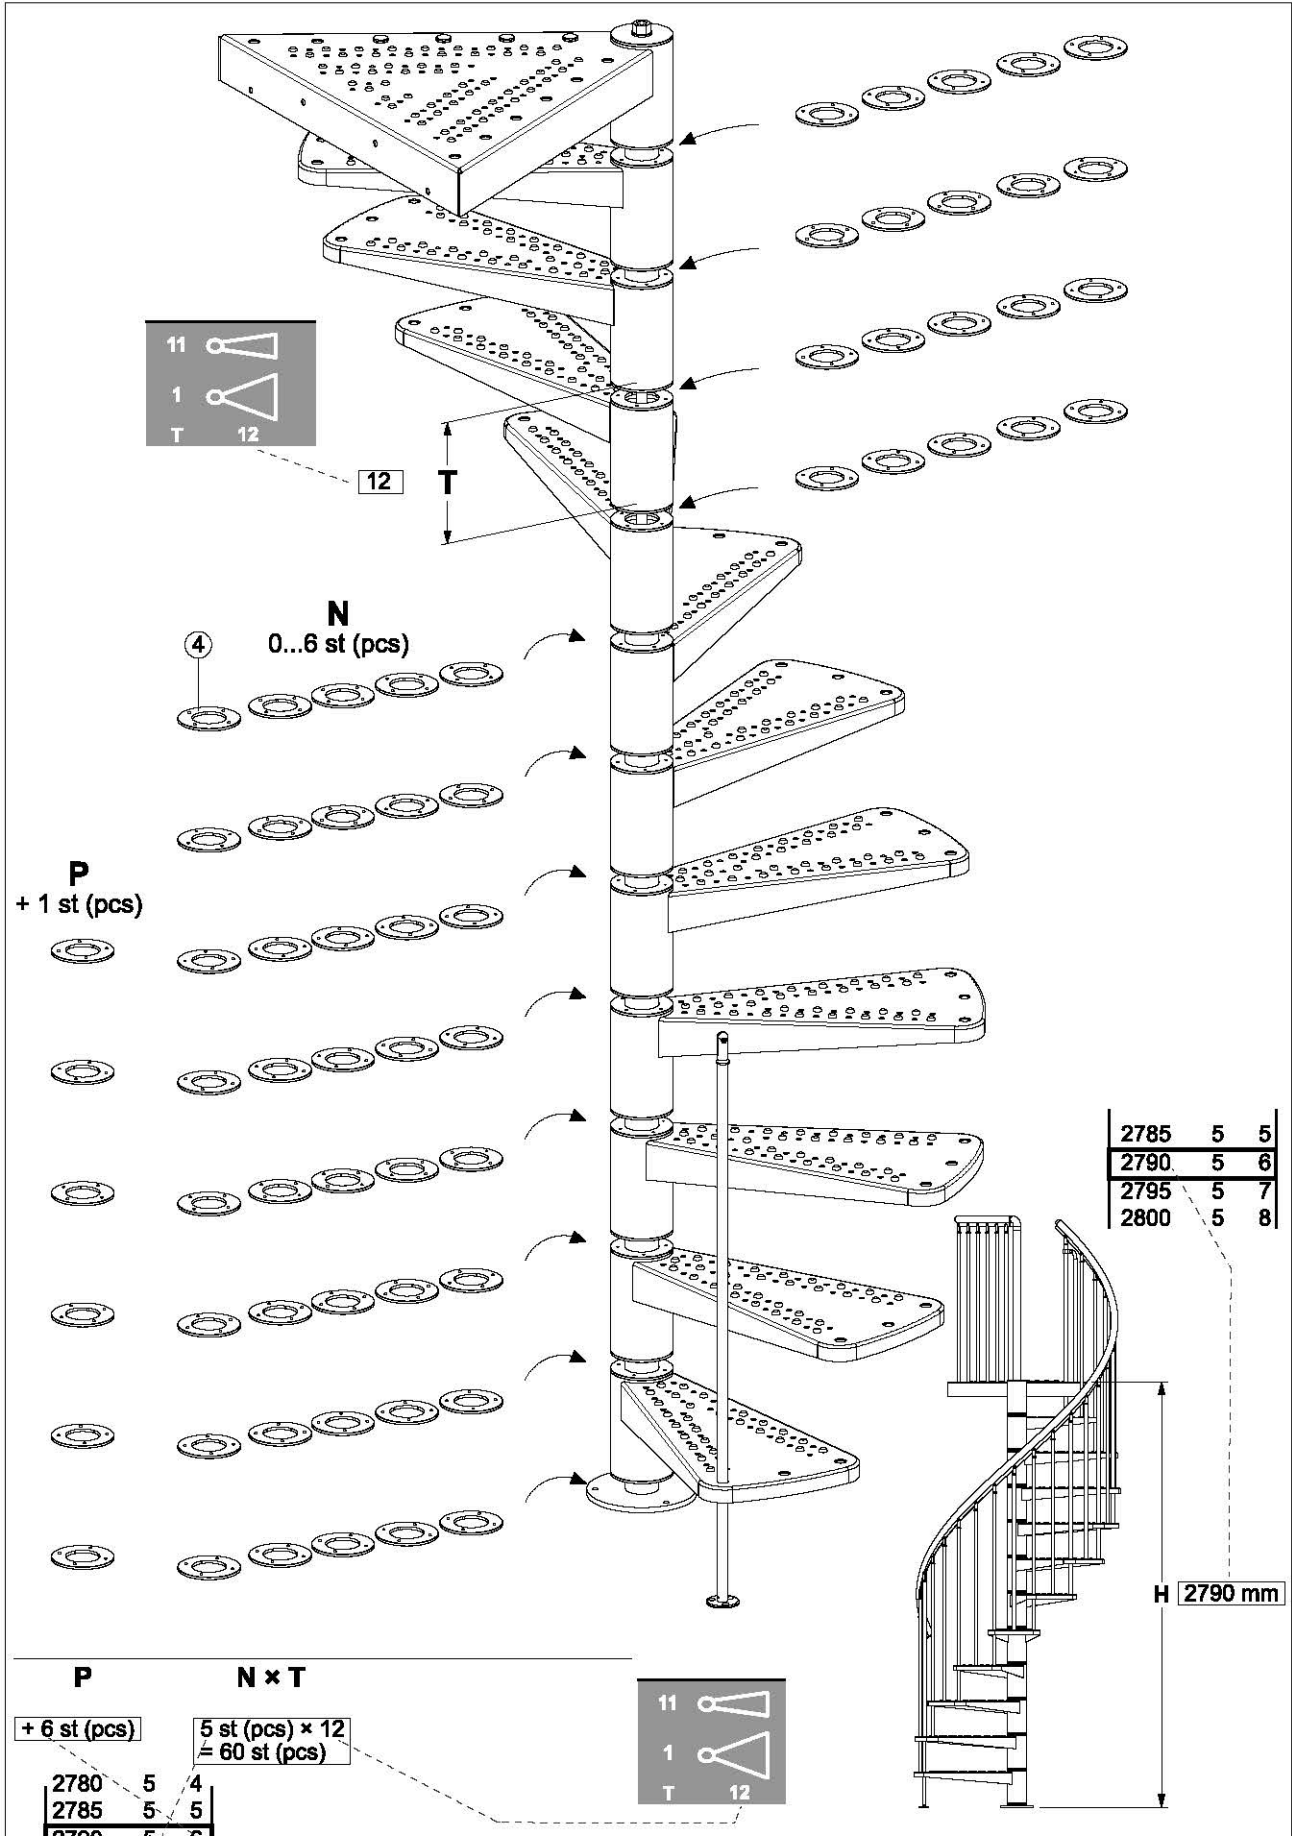

GARDENSPIN Ø125

- Ⓧ FR GARDENSPIN ESCALIER 125 CM
- Ⓧ NL GARDENSPIN TRAP 125 CM
- Ⓧ EN GARDENSPIN STRAIRCASE 125 CM
- Ⓧ ES GARDENSPIN ESCALERA 125 CM

<p>27</p> <p>× 1</p>	<p>28</p> <p>× 2</p>	<p>33</p> <p>× 4</p>				
<p>50</p> <p>× 7 Ø10 x 60</p>	<p>51</p> <p>× 7 Ø10</p>	<p>52</p> <p>× 7 Ø12 x 60</p>	<p>53</p> <p>× 2 M8 x 10</p>	<p>54</p> <p>× 2 M20</p>	<p>55</p> <p>× 2 Ø20</p>	<p>56</p> <p>× 85 M6 x 5</p>
<p>57</p> <p>× 9 Ø8 x 40</p>	<p>58</p> <p>× 9 Ø6 x 35</p>	<p>59</p> <p>× 30 M5</p>	<p>60</p> <p>× 30 M5 x 14</p>	<p>69</p> <p>× 1 Ø6 x 25</p>	<p>70</p> <p>× 1 K3-90001</p>	