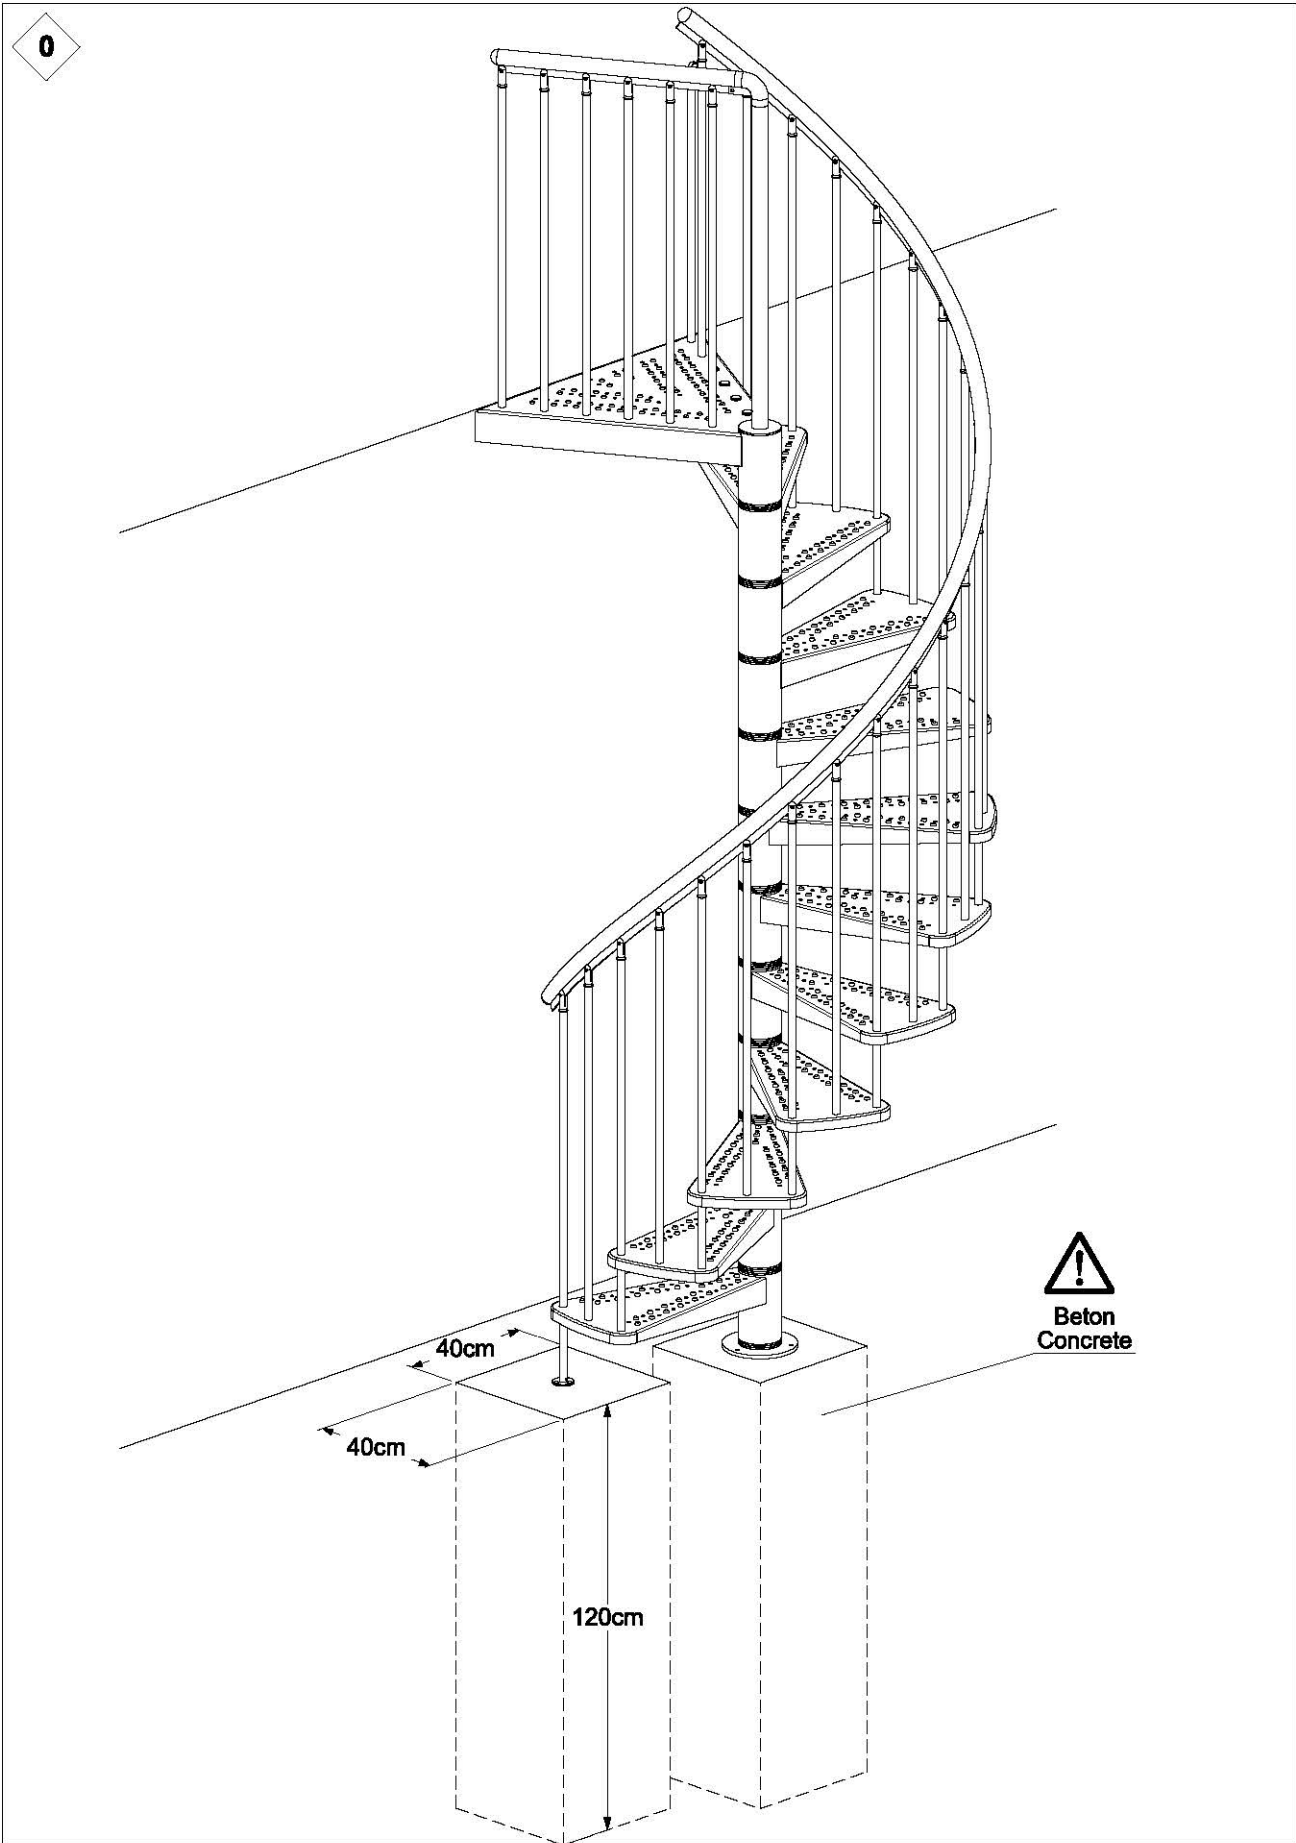

GARDENSPIN Ø125

- Ⓧ FR GARDENSPIN ESCALIER 125 CM
- Ⓧ NL GARDENSPIN TRAP 125 CM
- Ⓧ EN GARDENSPIN STRAIRCASE 125 CM
- Ⓧ ES GARDENSPIN ESCALERA 125 CM

<p>27</p> <p>× 1</p>	<p>28</p> <p>× 2</p>	<p>33</p> <p>× 4</p>				
<p>50</p> <p>× 7 Ø10 x 60</p>	<p>51</p> <p>× 7 Ø10</p>	<p>52</p> <p>× 7 Ø12 x 60</p>	<p>53</p> <p>× 2 M8 x 10</p>	<p>54</p> <p>× 2 M20</p>	<p>55</p> <p>× 2 Ø20</p>	<p>56</p> <p>× 85 M6 x 5</p>
<p>57</p> <p>× 9 Ø8 x 40</p>	<p>58</p> <p>× 9 Ø6 x 35</p>	<p>59</p> <p>× 30 M5</p>	<p>60</p> <p>× 30 M5 x 14</p>	<p>69</p> <p>× 1 Ø6 x 25</p>	<p>70</p> <p>× 1 K3-90001</p>	