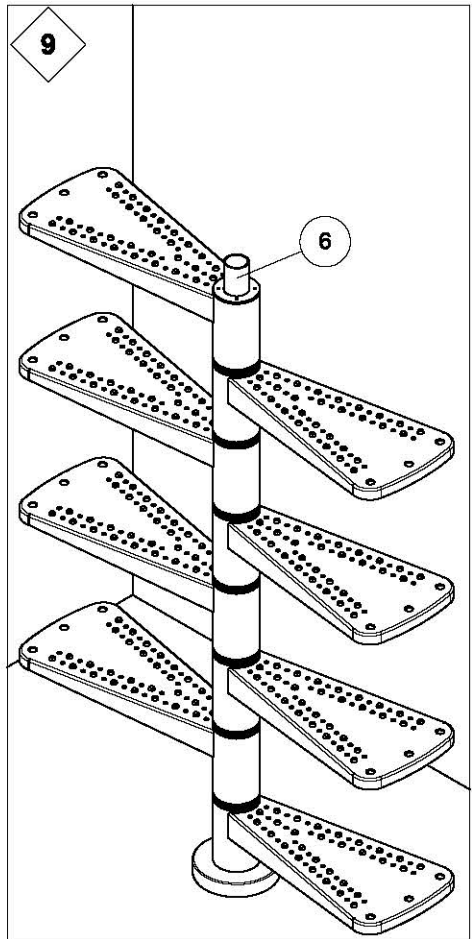

GARDENSPIN Ø125

- Ⓧ FR GARDENSPIN ESCALIER 125 CM
- Ⓧ NL GARDENSPIN TRAP 125 CM
- Ⓧ EN GARDENSPIN STRAIRCASE 125 CM
- Ⓧ ES GARDENSPIN ESCALERA 125 CM

<p>27</p> <p>× 1</p>	<p>28</p> <p>× 2</p>	<p>33</p> <p>× 4</p>				
<p>50</p> <p>× 7 Ø10 x 60</p>	<p>51</p> <p>× 7 Ø10</p>	<p>52</p> <p>× 7 Ø12 x 60</p>	<p>53</p> <p>× 2 M8 x 10</p>	<p>54</p> <p>× 2 M20</p>	<p>55</p> <p>× 2 Ø20</p>	<p>56</p> <p>× 85 M6 x 5</p>
<p>57</p> <p>× 9 Ø8 x 40</p>	<p>58</p> <p>× 9 Ø6 x 35</p>	<p>59</p> <p>× 30 M5</p>	<p>60</p> <p>× 30 M5 x 14</p>	<p>69</p> <p>× 1 Ø6 x 25</p>	<p>70</p> <p>× 1 K3-90001</p>	