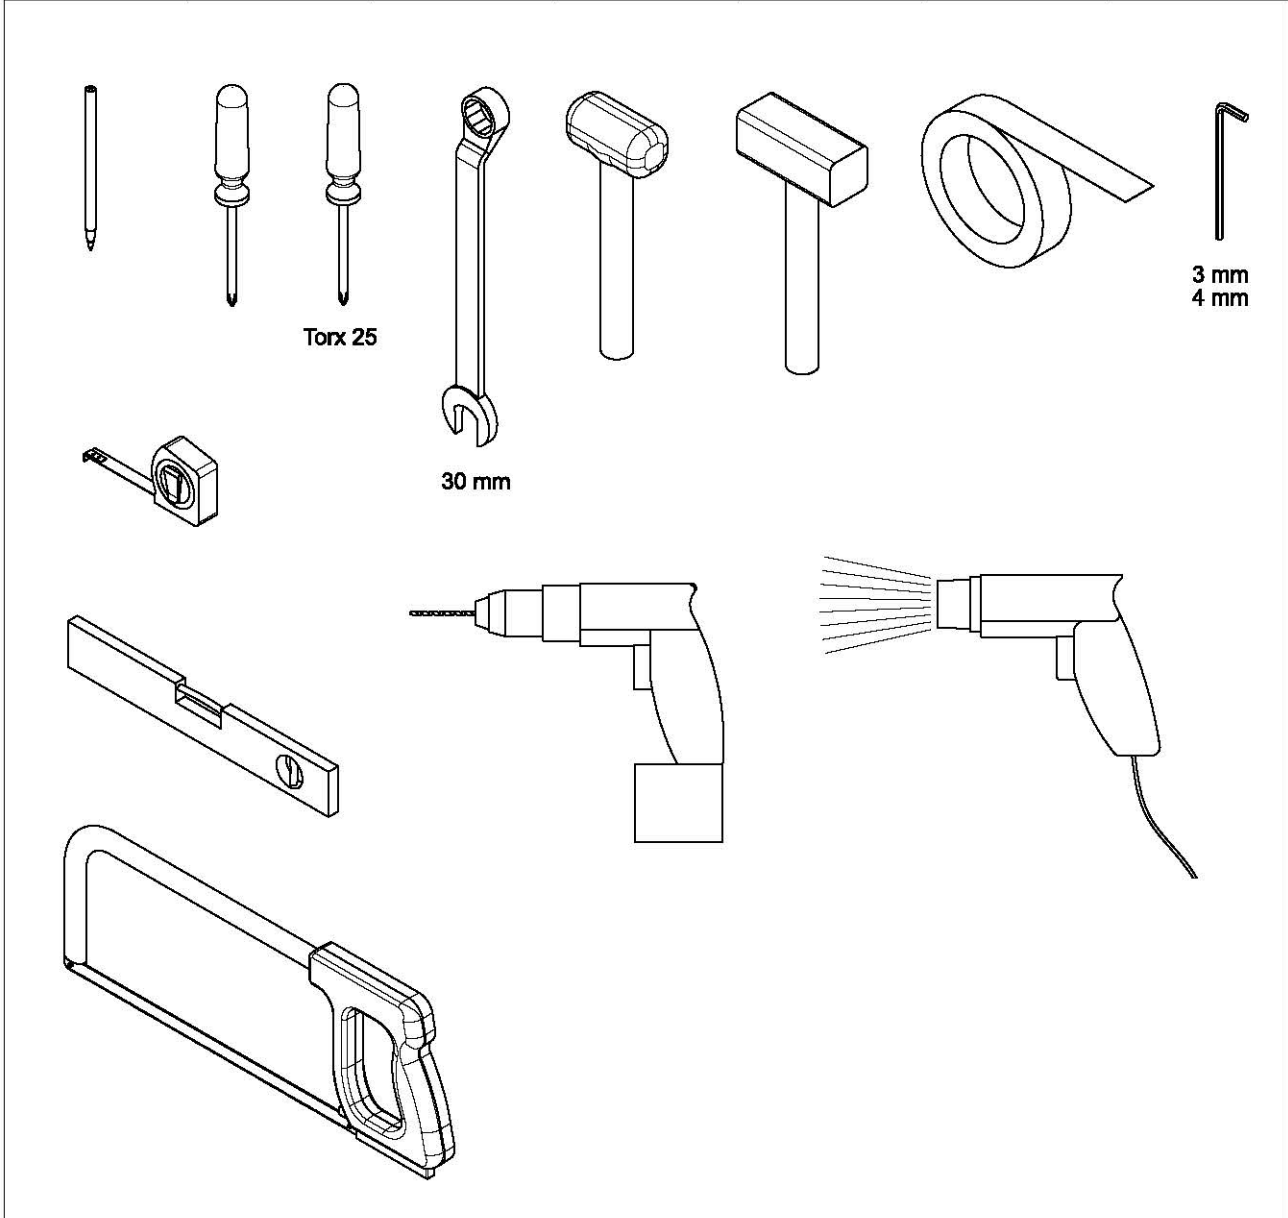

GARDENSPIN Ø125

- Ⓧ FR GARDENSPIN ESCALIER 125 CM
- Ⓧ NL GARDENSPIN TRAP 125 CM
- Ⓧ EN GARDENSPIN STRAIRCASE 125 CM
- Ⓧ ES GARDENSPIN ESCALERA 125 CM

<p>27</p> <p>× 1</p>	<p>28</p> <p>× 2</p>	<p>33</p> <p>× 4</p>				
<p>50</p> <p>× 7 Ø10 x 60</p>	<p>51</p> <p>× 7 Ø10</p>	<p>52</p> <p>× 7 Ø12 x 60</p>	<p>53</p> <p>× 2 M8 x 10</p>	<p>54</p> <p>× 2 M20</p>	<p>55</p> <p>× 2 Ø20</p>	<p>56</p> <p>× 85 M6 x 5</p>
<p>57</p> <p>× 9 Ø8 x 40</p>	<p>58</p> <p>× 9 Ø6 x 35</p>	<p>59</p> <p>× 30 M5</p>	<p>60</p> <p>× 30 M5 x 14</p>	<p>69</p> <p>× 1 Ø6 x 25</p>	<p>70</p> <p>× 1 K3-90001</p>	