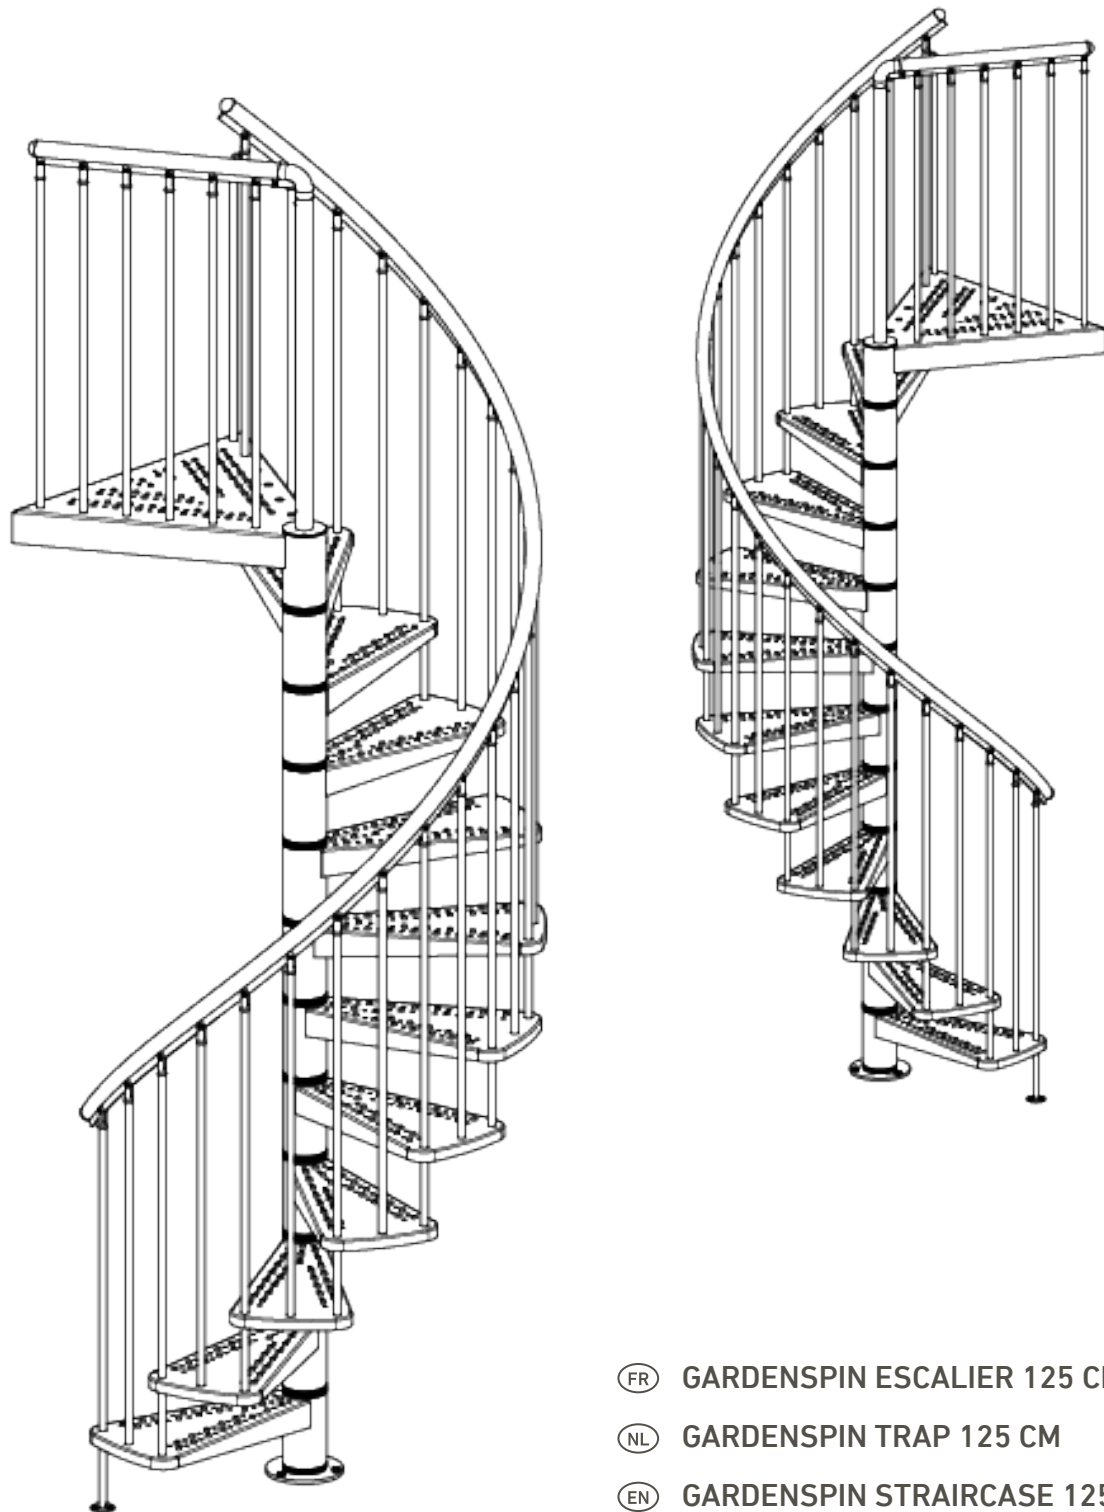

GARDENSPIN Ø125

- Ⓧ FR GARDENSPIN ESCALIER 125 CM
- Ⓧ NL GARDENSPIN TRAP 125 CM
- Ⓧ EN GARDENSPIN STRAIRCASE 125 CM
- Ⓧ ES GARDENSPIN ESCALERA 125 CM

<p>27</p> <p>× 1</p>	<p>28</p> <p>× 2</p>	<p>33</p> <p>× 4</p>				
<p>50</p> <p>× 7 Ø10 x 60</p>	<p>51</p> <p>× 7 Ø10</p>	<p>52</p> <p>× 7 Ø12 x 60</p>	<p>53</p> <p>× 2 M8 x 10</p>	<p>54</p> <p>× 2 M20</p>	<p>55</p> <p>× 2 Ø20</p>	<p>56</p> <p>× 85 M6 x 5</p>
<p>57</p> <p>× 9 Ø8 x 40</p>	<p>58</p> <p>× 9 Ø6 x 35</p>	<p>59</p> <p>× 30 M5</p>	<p>60</p> <p>× 30 M5 x 14</p>	<p>69</p> <p>× 1 Ø6 x 25</p>	<p>70</p> <p>× 1 K3-90001</p>	