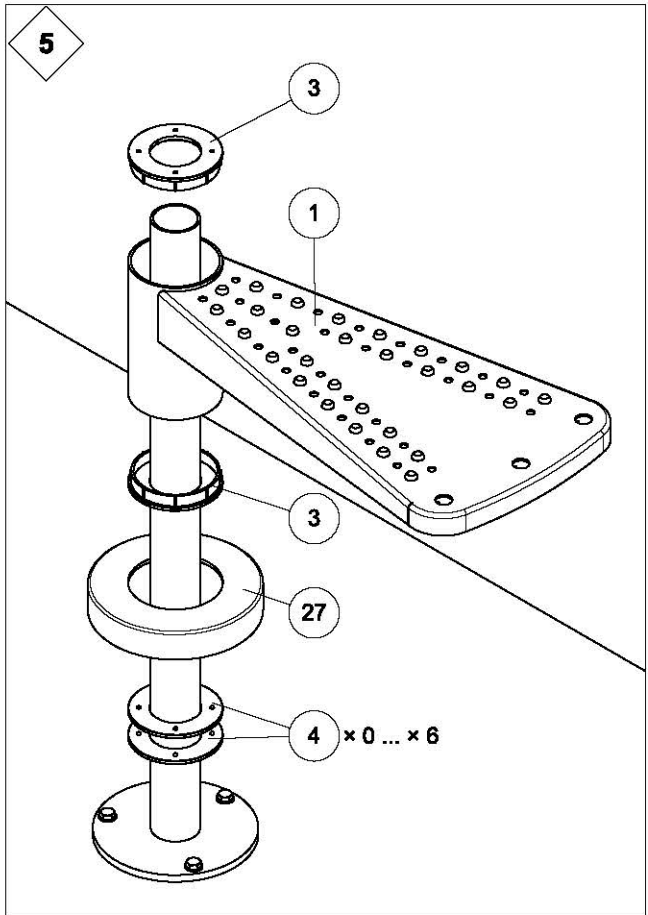

GARDENSPIN Ø125

- Ⓧ FR GARDENSPIN ESCALIER 125 CM
- Ⓧ NL GARDENSPIN TRAP 125 CM
- Ⓧ EN GARDENSPIN STRAIRCASE 125 CM
- Ⓧ ES GARDENSPIN ESCALERA 125 CM

<p>27</p> <p>× 1</p>	<p>28</p> <p>× 2</p>	<p>33</p> <p>× 4</p>				
<p>50</p> <p>× 7 Ø10 x 60</p>	<p>51</p> <p>× 7 Ø10</p>	<p>52</p> <p>× 7 Ø12 x 60</p>	<p>53</p> <p>× 2 M8 x 10</p>	<p>54</p> <p>× 2 M20</p>	<p>55</p> <p>× 2 Ø20</p>	<p>56</p> <p>× 85 M6 x 5</p>
<p>57</p> <p>× 9 Ø8 x 40</p>	<p>58</p> <p>× 9 Ø6 x 35</p>	<p>59</p> <p>× 30 M5</p>	<p>60</p> <p>× 30 M5 x 14</p>	<p>69</p> <p>× 1 Ø6 x 25</p>	<p>70</p> <p>× 1 K3-90001</p>	