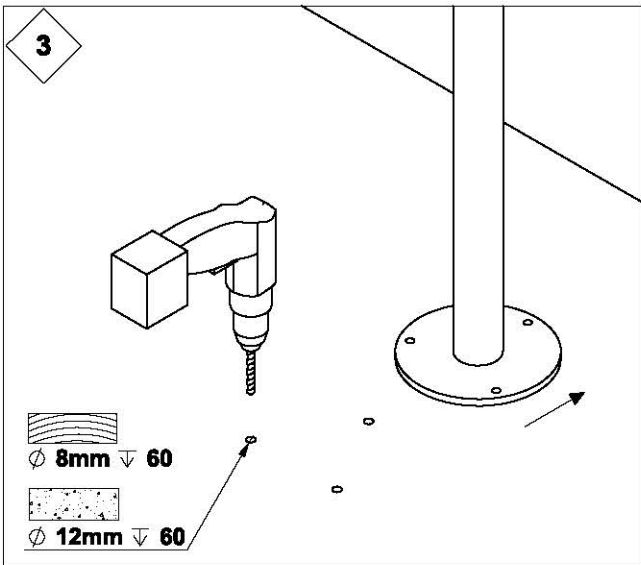

GARDENSPIN Ø125

- Ⓧ FR GARDENSPIN ESCALIER 125 CM
- Ⓧ NL GARDENSPIN TRAP 125 CM
- Ⓧ EN GARDENSPIN STRAIRCASE 125 CM
- Ⓧ ES GARDENSPIN ESCALERA 125 CM

<p>27</p> <p>× 1</p>	<p>28</p> <p>× 2</p>	<p>33</p> <p>× 4</p>				
<p>50</p> <p>× 7 Ø10 x 60</p>	<p>51</p> <p>× 7 Ø10</p>	<p>52</p> <p>× 7 Ø12 x 60</p>	<p>53</p> <p>× 2 M8 x 10</p>	<p>54</p> <p>× 2 M20</p>	<p>55</p> <p>× 2 Ø20</p>	<p>56</p> <p>× 85 M6 x 5</p>
<p>57</p> <p>× 9 Ø8 x 40</p>	<p>58</p> <p>× 9 Ø6 x 35</p>	<p>59</p> <p>× 30 M5</p>	<p>60</p> <p>× 30 M5 x 14</p>	<p>69</p> <p>× 1 Ø6 x 25</p>	<p>70</p> <p>× 1 K3-90001</p>	