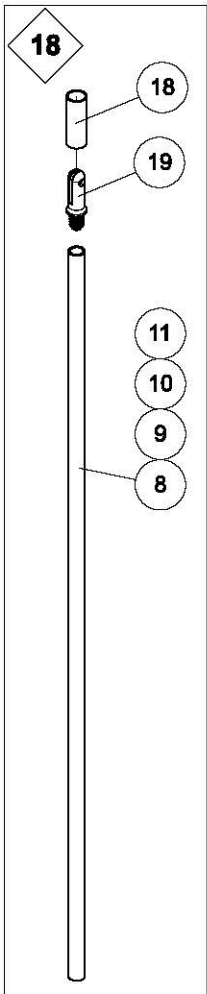

GARDENSPIN Ø125

- Ⓧ FR GARDENSPIN ESCALIER 125 CM
- Ⓧ NL GARDENSPIN TRAP 125 CM
- Ⓧ EN GARDENSPIN STRAIRCASE 125 CM
- Ⓧ ES GARDENSPIN ESCALERA 125 CM

<p>27</p> <p>× 1</p>	<p>28</p> <p>× 2</p>	<p>33</p> <p>× 4</p>				
<p>50</p> <p>× 7 Ø10 x 60</p>	<p>51</p> <p>× 7 Ø10</p>	<p>52</p> <p>× 7 Ø12 x 60</p>	<p>53</p> <p>× 2 M8 x 10</p>	<p>54</p> <p>× 2 M20</p>	<p>55</p> <p>× 2 Ø20</p>	<p>56</p> <p>× 85 M6 x 5</p>
<p>57</p> <p>× 9 Ø8 x 40</p>	<p>58</p> <p>× 9 Ø6 x 35</p>	<p>59</p> <p>× 30 M5</p>	<p>60</p> <p>× 30 M5 x 14</p>	<p>69</p> <p>× 1 Ø6 x 25</p>	<p>70</p> <p>× 1 K3-90001</p>	