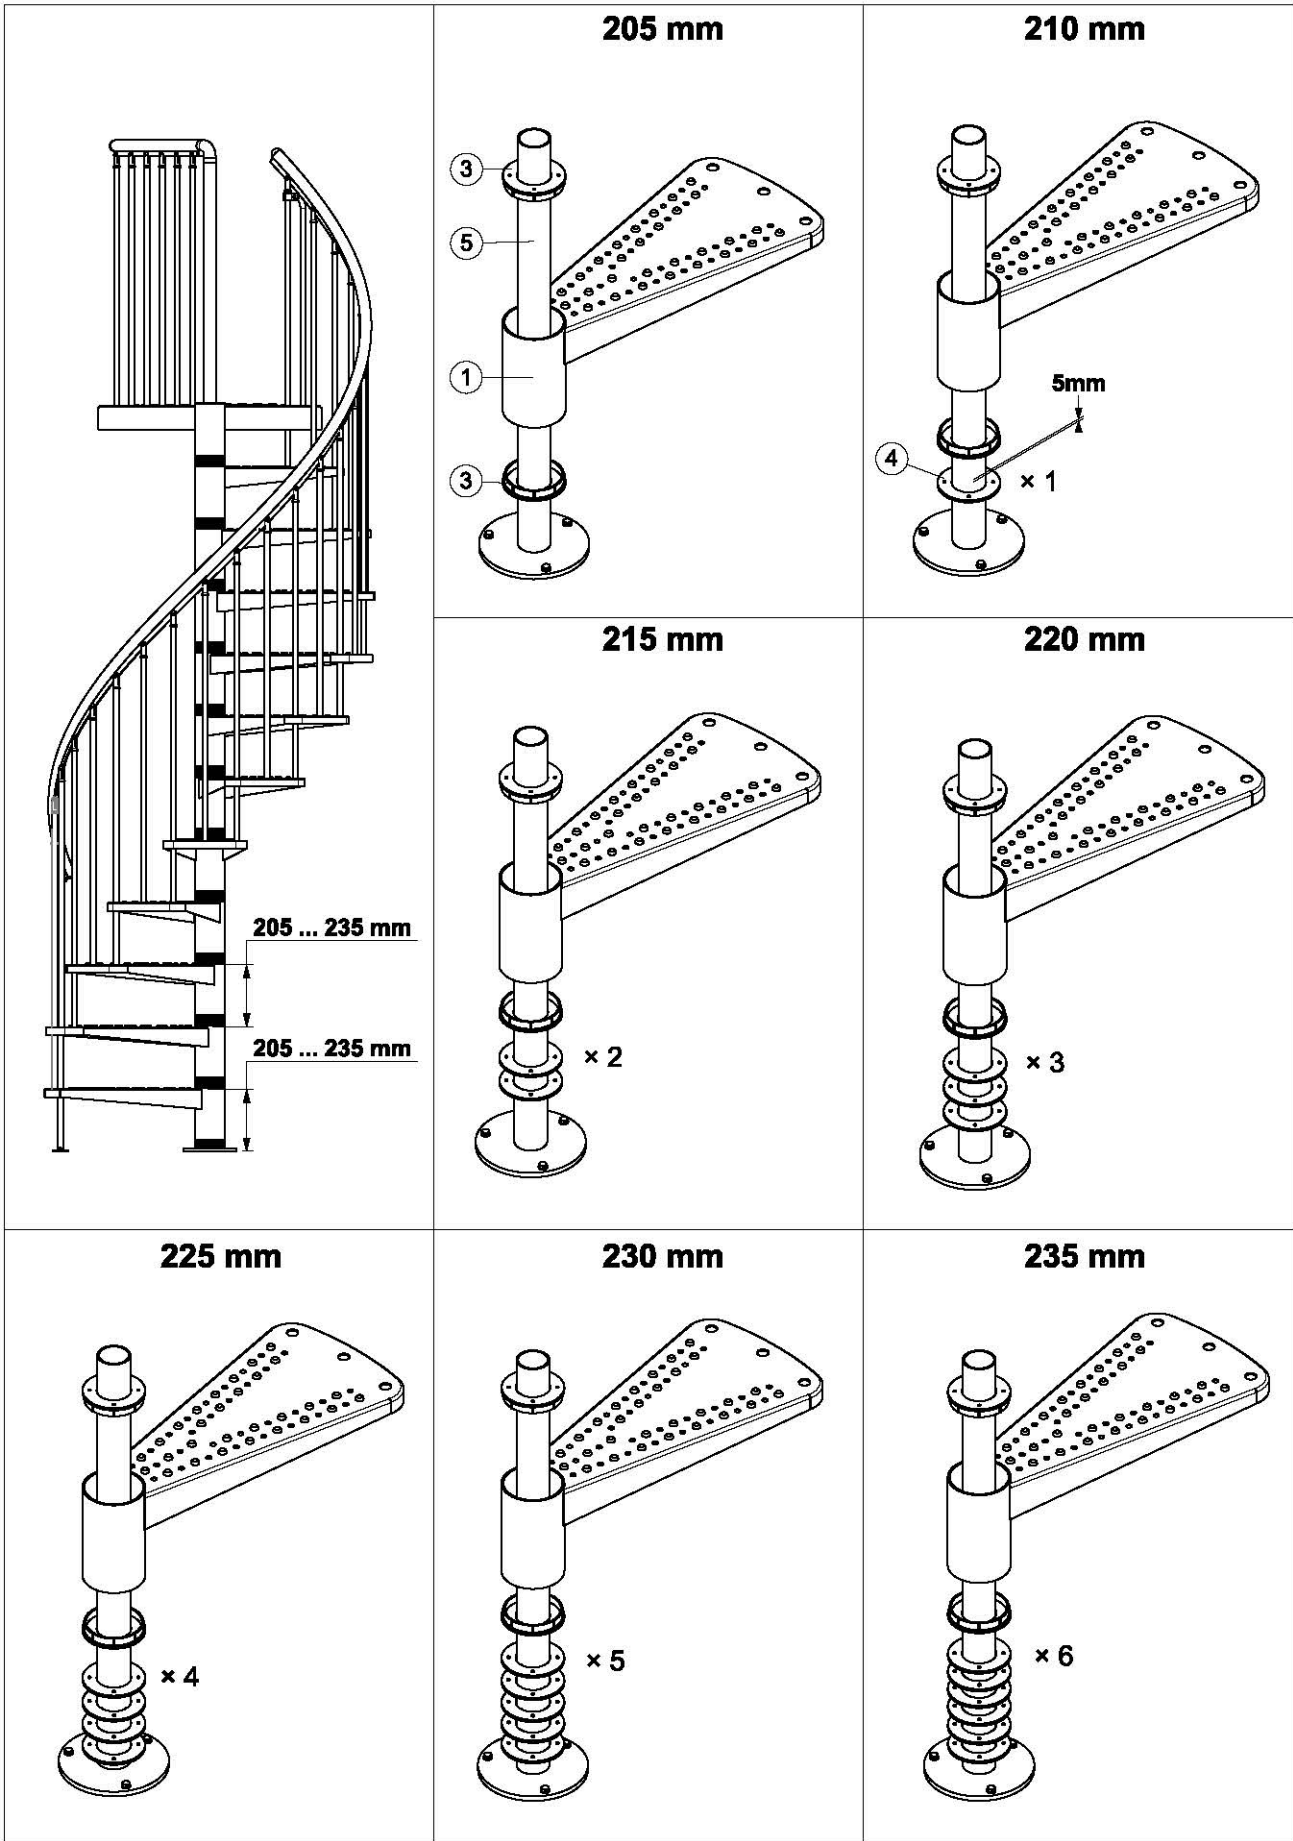

GARDENSPIN Ø125

- Ⓧ FR GARDENSPIN ESCALIER 125 CM
- Ⓧ NL GARDENSPIN TRAP 125 CM
- Ⓧ EN GARDENSPIN STRAIRCASE 125 CM
- Ⓧ ES GARDENSPIN ESCALERA 125 CM

<p>27</p> <p>× 1</p>	<p>28</p> <p>× 2</p>	<p>33</p> <p>× 4</p>				
<p>50</p> <p>× 7 Ø10 x 60</p>	<p>51</p> <p>× 7 Ø10</p>	<p>52</p> <p>× 7 Ø12 x 60</p>	<p>53</p> <p>× 2 M8 x 10</p>	<p>54</p> <p>× 2 M20</p>	<p>55</p> <p>× 2 Ø20</p>	<p>56</p> <p>× 85 M6 x 5</p>
<p>57</p> <p>× 9 Ø8 x 40</p>	<p>58</p> <p>× 9 Ø6 x 35</p>	<p>59</p> <p>× 30 M5</p>	<p>60</p> <p>× 30 M5 x 14</p>	<p>69</p> <p>× 1 Ø6 x 25</p>	<p>70</p> <p>× 1 K3-90001</p>	