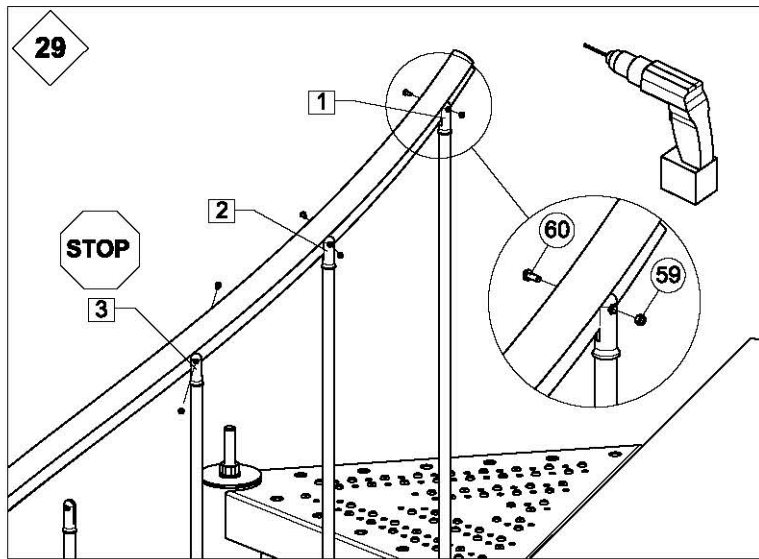

GARDENSPIN Ø125

- Ⓧ FR GARDENSPIN ESCALIER 125 CM
- Ⓧ NL GARDENSPIN TRAP 125 CM
- Ⓧ EN GARDENSPIN STRAIRCASE 125 CM
- Ⓧ ES GARDENSPIN ESCALERA 125 CM

<p>27</p> <p>× 1</p>	<p>28</p> <p>× 2</p>	<p>33</p> <p>× 4</p>				
<p>50</p> <p>× 7 Ø10 x 60</p>	<p>51</p> <p>× 7 Ø10</p>	<p>52</p> <p>× 7 Ø12 x 60</p>	<p>53</p> <p>× 2 M8 x 10</p>	<p>54</p> <p>× 2 M20</p>	<p>55</p> <p>× 2 Ø20</p>	<p>56</p> <p>× 85 M6 x 5</p>
<p>57</p> <p>× 9 Ø8 x 40</p>	<p>58</p> <p>× 9 Ø6 x 35</p>	<p>59</p> <p>× 30 M5</p>	<p>60</p> <p>× 30 M5 x 14</p>	<p>69</p> <p>× 1 Ø6 x 25</p>	<p>70</p> <p>× 1 K3-90001</p>	