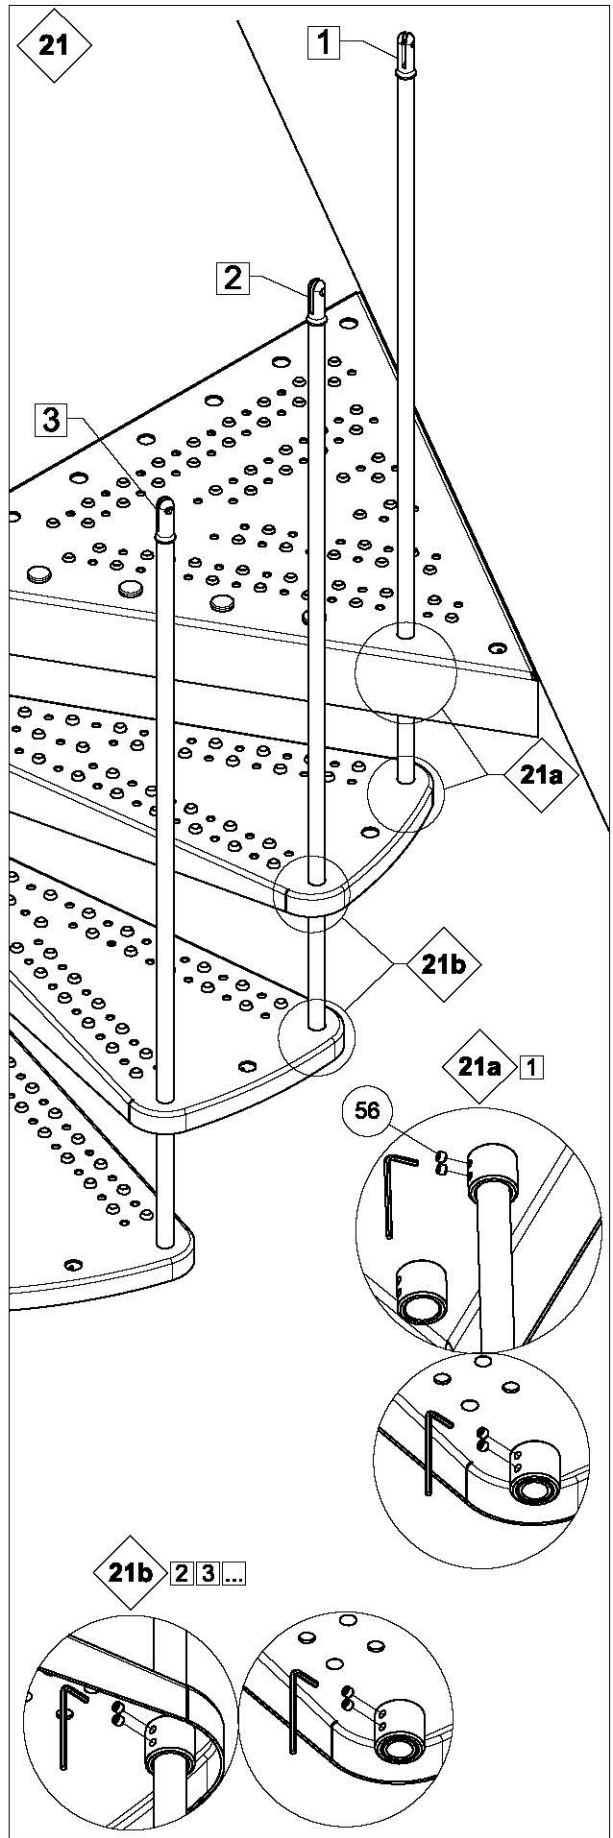

GARDENSPIN Ø125

- Ⓧ FR GARDENSPIN ESCALIER 125 CM
- Ⓧ NL GARDENSPIN TRAP 125 CM
- Ⓧ EN GARDENSPIN STRAIRCASE 125 CM
- Ⓧ ES GARDENSPIN ESCALERA 125 CM

<p>27</p> <p>× 1</p>	<p>28</p> <p>× 2</p>	<p>33</p> <p>× 4</p>				
<p>50</p> <p>× 7 Ø10 x 60</p>	<p>51</p> <p>× 7 Ø10</p>	<p>52</p> <p>× 7 Ø12 x 60</p>	<p>53</p> <p>× 2 M8 x 10</p>	<p>54</p> <p>× 2 M20</p>	<p>55</p> <p>× 2 Ø20</p>	<p>56</p> <p>× 85 M6 x 5</p>
<p>57</p> <p>× 9 Ø8 x 40</p>	<p>58</p> <p>× 9 Ø6 x 35</p>	<p>59</p> <p>× 30 M5</p>	<p>60</p> <p>× 30 M5 x 14</p>	<p>69</p> <p>× 1 Ø6 x 25</p>	<p>70</p> <p>× 1 K3-90001</p>	