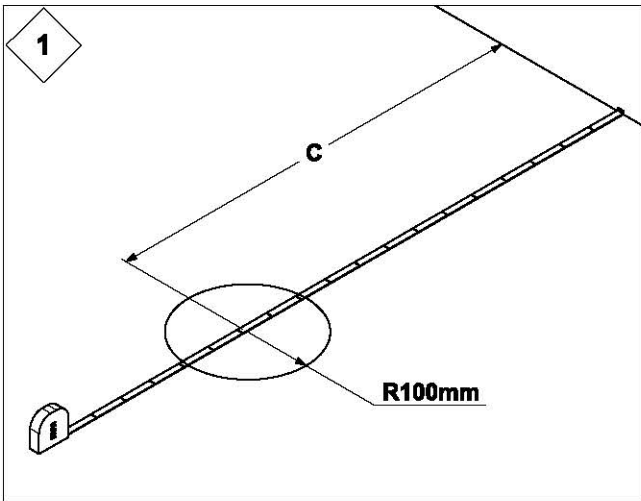

GARDENSPIN Ø125

- Ⓧ FR GARDENSPIN ESCALIER 125 CM
- Ⓧ NL GARDENSPIN TRAP 125 CM
- Ⓧ EN GARDENSPIN STRAIRCASE 125 CM
- Ⓧ ES GARDENSPIN ESCALERA 125 CM

<p>27</p> <p>× 1</p>	<p>28</p> <p>× 2</p>	<p>33</p> <p>× 4</p>				
<p>50</p> <p>× 7 Ø10 x 60</p>	<p>51</p> <p>× 7 Ø10</p>	<p>52</p> <p>× 7 Ø12 x 60</p>	<p>53</p> <p>× 2 M8 x 10</p>	<p>54</p> <p>× 2 M20</p>	<p>55</p> <p>× 2 Ø20</p>	<p>56</p> <p>× 85 M6 x 5</p>
<p>57</p> <p>× 9 Ø8 x 40</p>	<p>58</p> <p>× 9 Ø6 x 35</p>	<p>59</p> <p>× 30 M5</p>	<p>60</p> <p>× 30 M5 x 14</p>	<p>69</p> <p>× 1 Ø6 x 25</p>	<p>70</p> <p>× 1 K3-90001</p>	