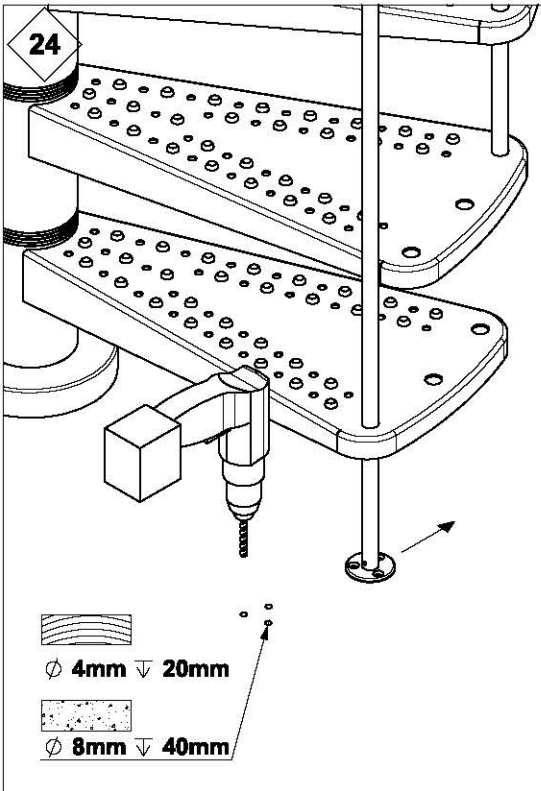

GARDENSPIN Ø125

- Ⓧ FR GARDENSPIN ESCALIER 125 CM
- Ⓧ NL GARDENSPIN TRAP 125 CM
- Ⓧ EN GARDENSPIN STRAIRCASE 125 CM
- Ⓧ ES GARDENSPIN ESCALERA 125 CM

<p>27</p> <p>× 1</p>	<p>28</p> <p>× 2</p>	<p>33</p> <p>× 4</p>				
<p>50</p> <p>× 7 Ø10 x 60</p>	<p>51</p> <p>× 7 Ø10</p>	<p>52</p> <p>× 7 Ø12 x 60</p>	<p>53</p> <p>× 2 M8 x 10</p>	<p>54</p> <p>× 2 M20</p>	<p>55</p> <p>× 2 Ø20</p>	<p>56</p> <p>× 85 M6 x 5</p>
<p>57</p> <p>× 9 Ø8 x 40</p>	<p>58</p> <p>× 9 Ø6 x 35</p>	<p>59</p> <p>× 30 M5</p>	<p>60</p> <p>× 30 M5 x 14</p>	<p>69</p> <p>× 1 Ø6 x 25</p>	<p>70</p> <p>× 1 K3-90001</p>	