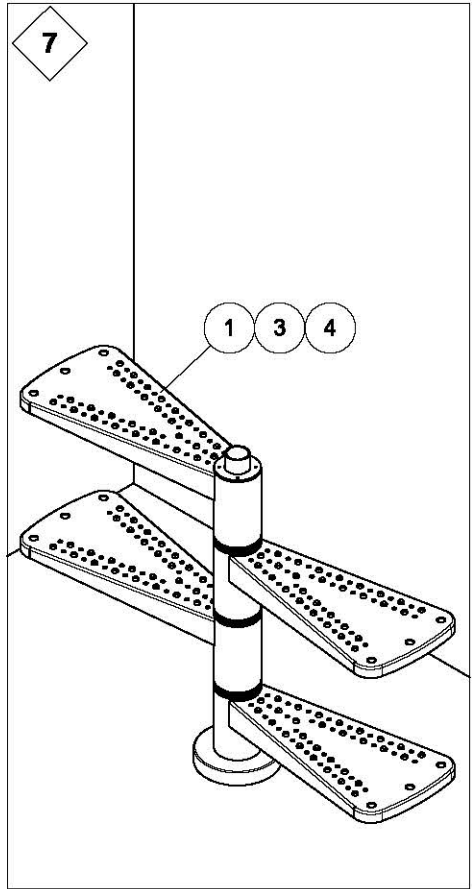

GARDENSPIN Ø125

- Ⓧ FR GARDENSPIN ESCALIER 125 CM
- Ⓧ NL GARDENSPIN TRAP 125 CM
- Ⓧ EN GARDENSPIN STRAIRCASE 125 CM
- Ⓧ ES GARDENSPIN ESCALERA 125 CM

<p>27</p> <p>× 1</p>	<p>28</p> <p>× 2</p>	<p>33</p> <p>× 4</p>				
<p>50</p> <p>× 7 Ø10 x 60</p>	<p>51</p> <p>× 7 Ø10</p>	<p>52</p> <p>× 7 Ø12 x 60</p>	<p>53</p> <p>× 2 M8 x 10</p>	<p>54</p> <p>× 2 M20</p>	<p>55</p> <p>× 2 Ø20</p>	<p>56</p> <p>× 85 M6 x 5</p>
<p>57</p> <p>× 9 Ø8 x 40</p>	<p>58</p> <p>× 9 Ø6 x 35</p>	<p>59</p> <p>× 30 M5</p>	<p>60</p> <p>× 30 M5 x 14</p>	<p>69</p> <p>× 1 Ø6 x 25</p>	<p>70</p> <p>× 1 K3-90001</p>	