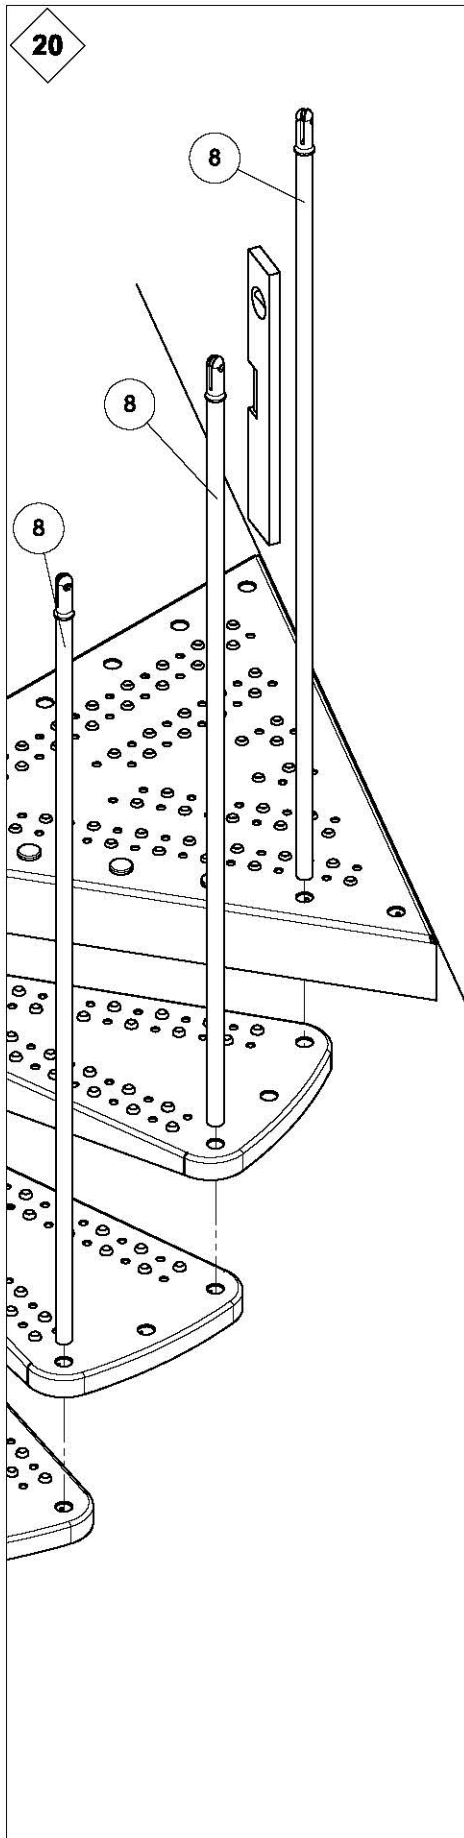

GARDENSPIN Ø125

- Ⓧ FR GARDENSPIN ESCALIER 125 CM
- Ⓧ NL GARDENSPIN TRAP 125 CM
- Ⓧ EN GARDENSPIN STRAIRCASE 125 CM
- Ⓧ ES GARDENSPIN ESCALERA 125 CM

<p>27</p> <p>× 1</p>	<p>28</p> <p>× 2</p>	<p>33</p> <p>× 4</p>				
<p>50</p> <p>× 7 Ø10 x 60</p>	<p>51</p> <p>× 7 Ø10</p>	<p>52</p> <p>× 7 Ø12 x 60</p>	<p>53</p> <p>× 2 M8 x 10</p>	<p>54</p> <p>× 2 M20</p>	<p>55</p> <p>× 2 Ø20</p>	<p>56</p> <p>× 85 M6 x 5</p>
<p>57</p> <p>× 9 Ø8 x 40</p>	<p>58</p> <p>× 9 Ø6 x 35</p>	<p>59</p> <p>× 30 M5</p>	<p>60</p> <p>× 30 M5 x 14</p>	<p>69</p> <p>× 1 Ø6 x 25</p>	<p>70</p> <p>× 1 K3-90001</p>	