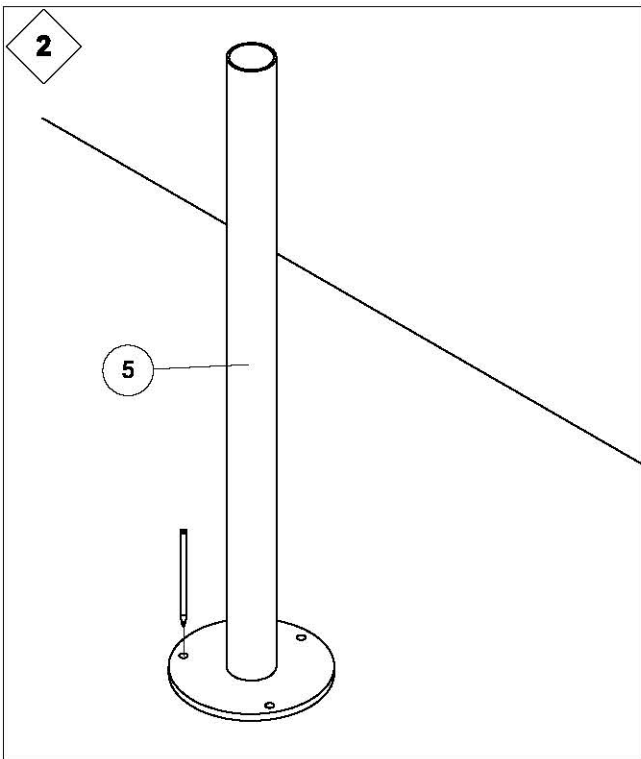

GARDENSPIN Ø125

- Ⓧ FR GARDENSPIN ESCALIER 125 CM
- Ⓧ NL GARDENSPIN TRAP 125 CM
- Ⓧ EN GARDENSPIN STRAIRCASE 125 CM
- Ⓧ ES GARDENSPIN ESCALERA 125 CM

<p>27</p> <p>× 1</p>	<p>28</p> <p>× 2</p>	<p>33</p> <p>× 4</p>				
<p>50</p> <p>× 7 Ø10 x 60</p>	<p>51</p> <p>× 7 Ø10</p>	<p>52</p> <p>× 7 Ø12 x 60</p>	<p>53</p> <p>× 2 M8 x 10</p>	<p>54</p> <p>× 2 M20</p>	<p>55</p> <p>× 2 Ø20</p>	<p>56</p> <p>× 85 M6 x 5</p>
<p>57</p> <p>× 9 Ø8 x 40</p>	<p>58</p> <p>× 9 Ø6 x 35</p>	<p>59</p> <p>× 30 M5</p>	<p>60</p> <p>× 30 M5 x 14</p>	<p>69</p> <p>× 1 Ø6 x 25</p>	<p>70</p> <p>× 1 K3-90001</p>	