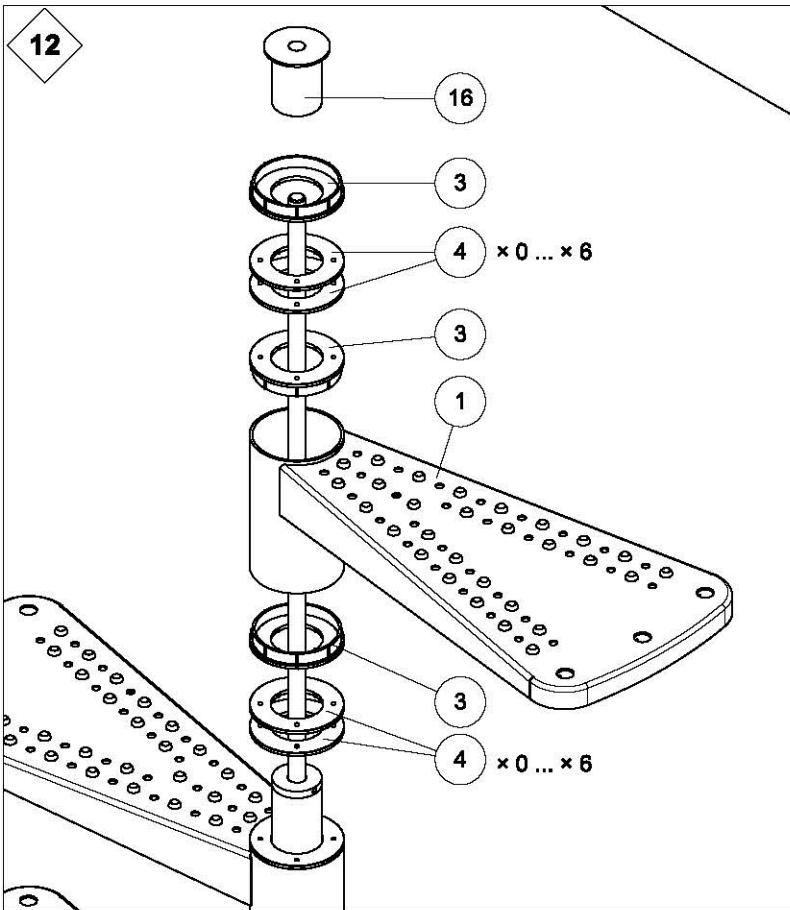

GARDENSPIN Ø125

- Ⓧ FR GARDENSPIN ESCALIER 125 CM
- Ⓧ NL GARDENSPIN TRAP 125 CM
- Ⓧ EN GARDENSPIN STRAIRCASE 125 CM
- Ⓧ ES GARDENSPIN ESCALERA 125 CM

<p>27</p> <p>× 1</p>	<p>28</p> <p>× 2</p>	<p>33</p> <p>× 4</p>				
<p>50</p> <p>× 7 Ø10 x 60</p>	<p>51</p> <p>× 7 Ø10</p>	<p>52</p> <p>× 7 Ø12 x 60</p>	<p>53</p> <p>× 2 M8 x 10</p>	<p>54</p> <p>× 2 M20</p>	<p>55</p> <p>× 2 Ø20</p>	<p>56</p> <p>× 85 M6 x 5</p>
<p>57</p> <p>× 9 Ø8 x 40</p>	<p>58</p> <p>× 9 Ø6 x 35</p>	<p>59</p> <p>× 30 M5</p>	<p>60</p> <p>× 30 M5 x 14</p>	<p>69</p> <p>× 1 Ø6 x 25</p>	<p>70</p> <p>× 1 K3-90001</p>	