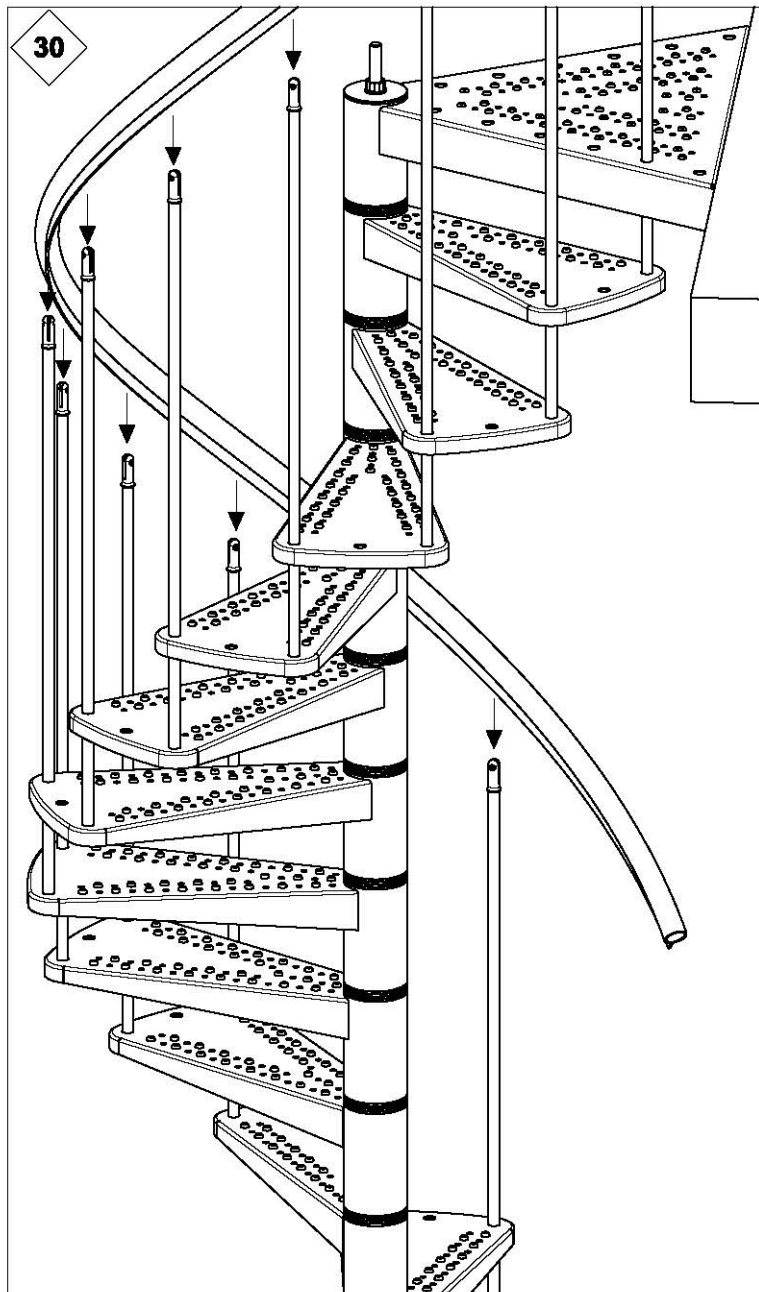

GARDENSPIN Ø125

- Ⓧ FR GARDENSPIN ESCALIER 125 CM
- Ⓧ NL GARDENSPIN TRAP 125 CM
- Ⓧ EN GARDENSPIN STRAIRCASE 125 CM
- Ⓧ ES GARDENSPIN ESCALERA 125 CM

<p>27</p> <p>× 1</p>	<p>28</p> <p>× 2</p>	<p>33</p> <p>× 4</p>				
<p>50</p> <p>× 7 Ø10 x 60</p>	<p>51</p> <p>× 7 Ø10</p>	<p>52</p> <p>× 7 Ø12 x 60</p>	<p>53</p> <p>× 2 M8 x 10</p>	<p>54</p> <p>× 2 M20</p>	<p>55</p> <p>× 2 Ø20</p>	<p>56</p> <p>× 85 M6 x 5</p>
<p>57</p> <p>× 9 Ø8 x 40</p>	<p>58</p> <p>× 9 Ø6 x 35</p>	<p>59</p> <p>× 30 M5</p>	<p>60</p> <p>× 30 M5 x 14</p>	<p>69</p> <p>× 1 Ø6 x 25</p>	<p>70</p> <p>× 1 K3-90001</p>	