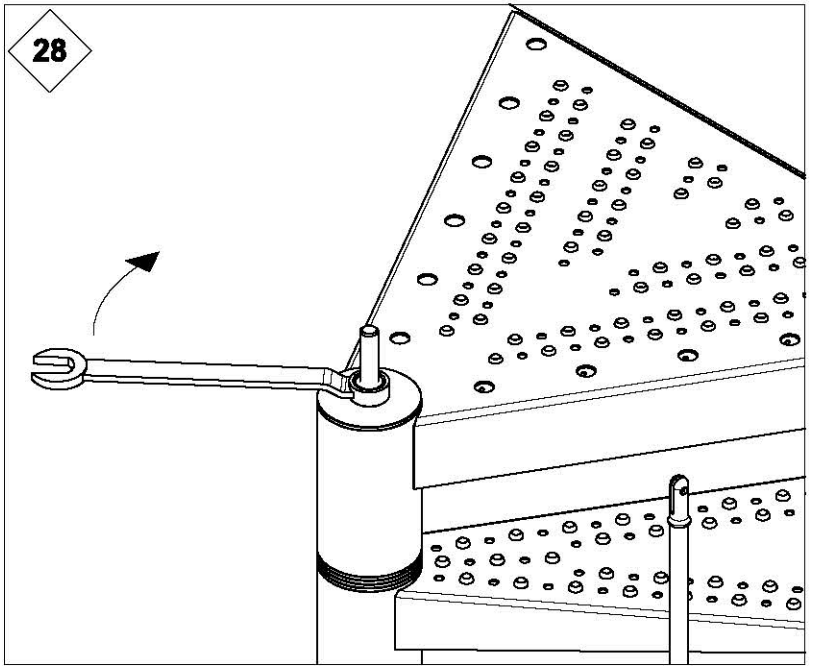

GARDENSPIN Ø125

- Ⓧ FR GARDENSPIN ESCALIER 125 CM
- Ⓧ NL GARDENSPIN TRAP 125 CM
- Ⓧ EN GARDENSPIN STRAIRCASE 125 CM
- Ⓧ ES GARDENSPIN ESCALERA 125 CM

<p>27</p> <p>× 1</p>	<p>28</p> <p>× 2</p>	<p>33</p> <p>× 4</p>				
<p>50</p> <p>× 7 Ø10 x 60</p>	<p>51</p> <p>× 7 Ø10</p>	<p>52</p> <p>× 7 Ø12 x 60</p>	<p>53</p> <p>× 2 M8 x 10</p>	<p>54</p> <p>× 2 M20</p>	<p>55</p> <p>× 2 Ø20</p>	<p>56</p> <p>× 85 M6 x 5</p>
<p>57</p> <p>× 9 Ø8 x 40</p>	<p>58</p> <p>× 9 Ø6 x 35</p>	<p>59</p> <p>× 30 M5</p>	<p>60</p> <p>× 30 M5 x 14</p>	<p>69</p> <p>× 1 Ø6 x 25</p>	<p>70</p> <p>× 1 K3-90001</p>	