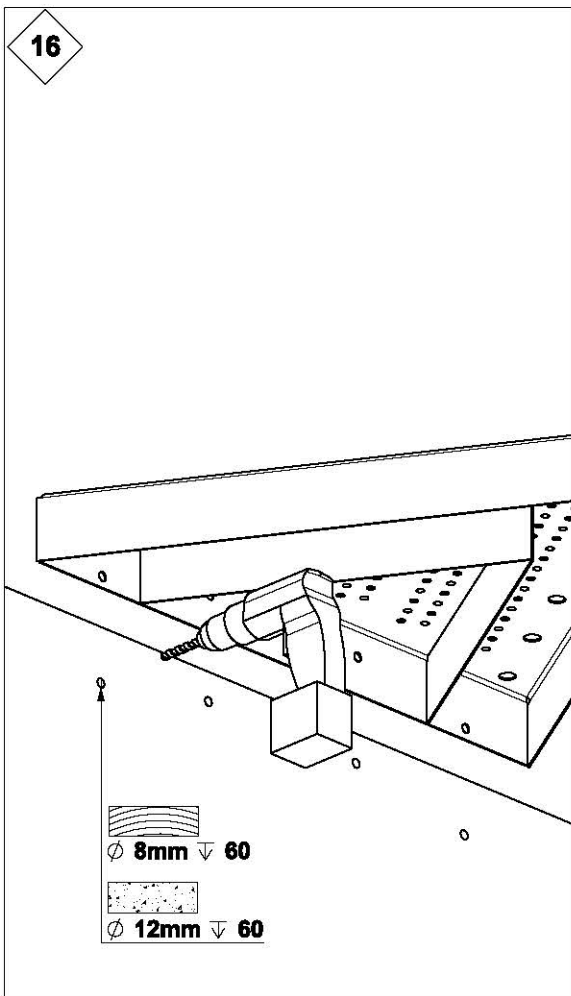

GARDENSPIN Ø125

- Ⓧ FR GARDENSPIN ESCALIER 125 CM
- Ⓧ NL GARDENSPIN TRAP 125 CM
- Ⓧ EN GARDENSPIN STRAIRCASE 125 CM
- Ⓧ ES GARDENSPIN ESCALERA 125 CM

<p>27</p> <p>× 1</p>	<p>28</p> <p>× 2</p>	<p>33</p> <p>× 4</p>				
<p>50</p> <p>× 7 Ø10 x 60</p>	<p>51</p> <p>× 7 Ø10</p>	<p>52</p> <p>× 7 Ø12 x 60</p>	<p>53</p> <p>× 2 M8 x 10</p>	<p>54</p> <p>× 2 M20</p>	<p>55</p> <p>× 2 Ø20</p>	<p>56</p> <p>× 85 M6 x 5</p>
<p>57</p> <p>× 9 Ø8 x 40</p>	<p>58</p> <p>× 9 Ø6 x 35</p>	<p>59</p> <p>× 30 M5</p>	<p>60</p> <p>× 30 M5 x 14</p>	<p>69</p> <p>× 1 Ø6 x 25</p>	<p>70</p> <p>× 1 K3-90001</p>	