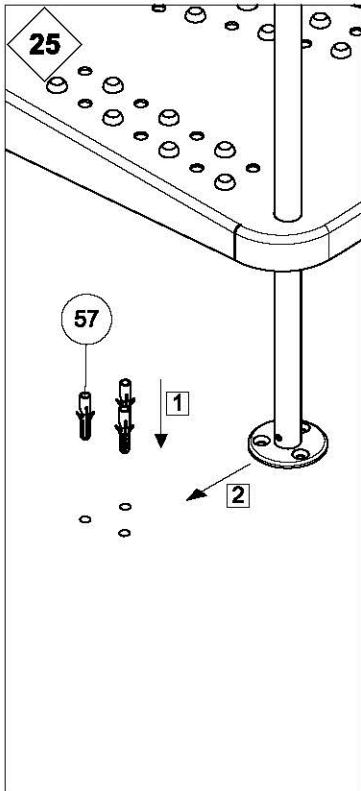

GARDENSPIN Ø125

- Ⓧ FR GARDENSPIN ESCALIER 125 CM
- Ⓧ NL GARDENSPIN TRAP 125 CM
- Ⓧ EN GARDENSPIN STRAIRCASE 125 CM
- Ⓧ ES GARDENSPIN ESCALERA 125 CM

<p>27</p> <p>× 1</p>	<p>28</p> <p>× 2</p>	<p>33</p> <p>× 4</p>				
<p>50</p> <p>× 7 Ø10 x 60</p>	<p>51</p> <p>× 7 Ø10</p>	<p>52</p> <p>× 7 Ø12 x 60</p>	<p>53</p> <p>× 2 M8 x 10</p>	<p>54</p> <p>× 2 M20</p>	<p>55</p> <p>× 2 Ø20</p>	<p>56</p> <p>× 85 M6 x 5</p>
<p>57</p> <p>× 9 Ø8 x 40</p>	<p>58</p> <p>× 9 Ø6 x 35</p>	<p>59</p> <p>× 30 M5</p>	<p>60</p> <p>× 30 M5 x 14</p>	<p>69</p> <p>× 1 Ø6 x 25</p>	<p>70</p> <p>× 1 K3-90001</p>	