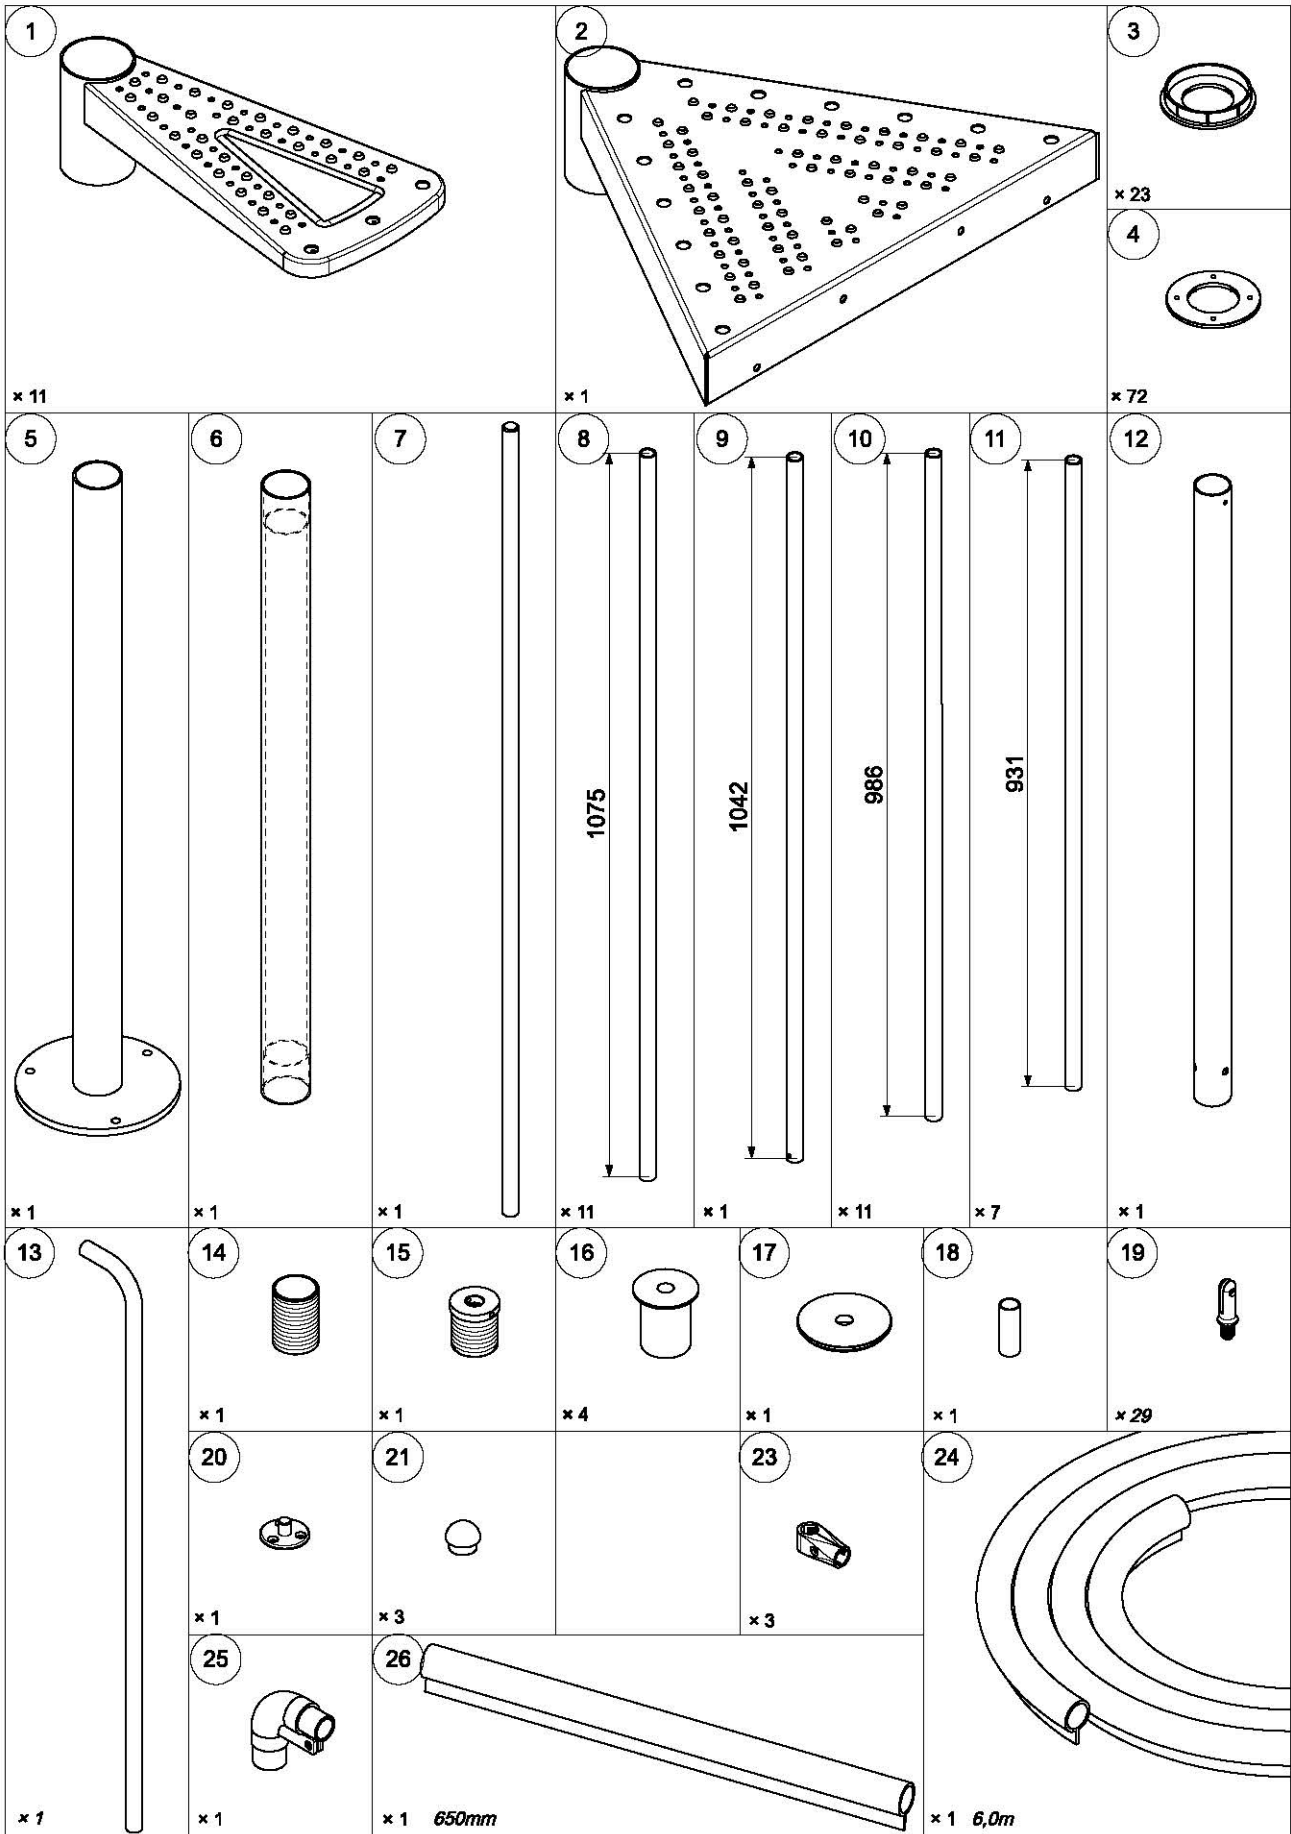

GARDENSPIN Ø125

- Ⓧ FR GARDENSPIN ESCALIER 125 CM
- Ⓧ NL GARDENSPIN TRAP 125 CM
- Ⓧ EN GARDENSPIN STRAIRCASE 125 CM
- Ⓧ ES GARDENSPIN ESCALERA 125 CM

<p>27</p> <p>× 1</p>	<p>28</p> <p>× 2</p>	<p>33</p> <p>× 4</p>				
<p>50</p> <p>× 7 Ø10 x 60</p>	<p>51</p> <p>× 7 Ø10</p>	<p>52</p> <p>× 7 Ø12 x 60</p>	<p>53</p> <p>× 2 M8 x 10</p>	<p>54</p> <p>× 2 M20</p>	<p>55</p> <p>× 2 Ø20</p>	<p>56</p> <p>× 85 M6 x 5</p>
<p>57</p> <p>× 9 Ø8 x 40</p>	<p>58</p> <p>× 9 Ø6 x 35</p>	<p>59</p> <p>× 30 M5</p>	<p>60</p> <p>× 30 M5 x 14</p>	<p>69</p> <p>× 1 Ø6 x 25</p>	<p>70</p> <p>× 1 K3-90001</p>	