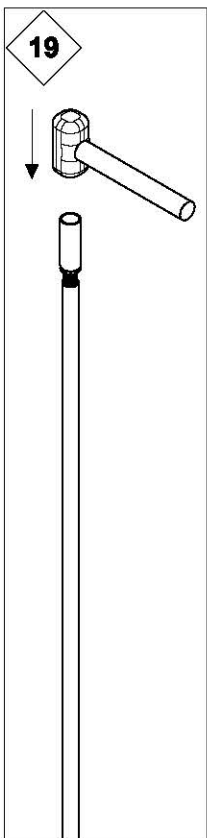

GARDENSPIN Ø125

- Ⓧ FR GARDENSPIN ESCALIER 125 CM
- Ⓧ NL GARDENSPIN TRAP 125 CM
- Ⓧ EN GARDENSPIN STRAIRCASE 125 CM
- Ⓧ ES GARDENSPIN ESCALERA 125 CM

<p>27</p> <p>× 1</p>	<p>28</p> <p>× 2</p>	<p>33</p> <p>× 4</p>				
<p>50</p> <p>× 7 Ø10 x 60</p>	<p>51</p> <p>× 7 Ø10</p>	<p>52</p> <p>× 7 Ø12 x 60</p>	<p>53</p> <p>× 2 M8 x 10</p>	<p>54</p> <p>× 2 M20</p>	<p>55</p> <p>× 2 Ø20</p>	<p>56</p> <p>× 85 M6 x 5</p>
<p>57</p> <p>× 9 Ø8 x 40</p>	<p>58</p> <p>× 9 Ø6 x 35</p>	<p>59</p> <p>× 30 M5</p>	<p>60</p> <p>× 30 M5 x 14</p>	<p>69</p> <p>× 1 Ø6 x 25</p>	<p>70</p> <p>× 1 K3-90001</p>	