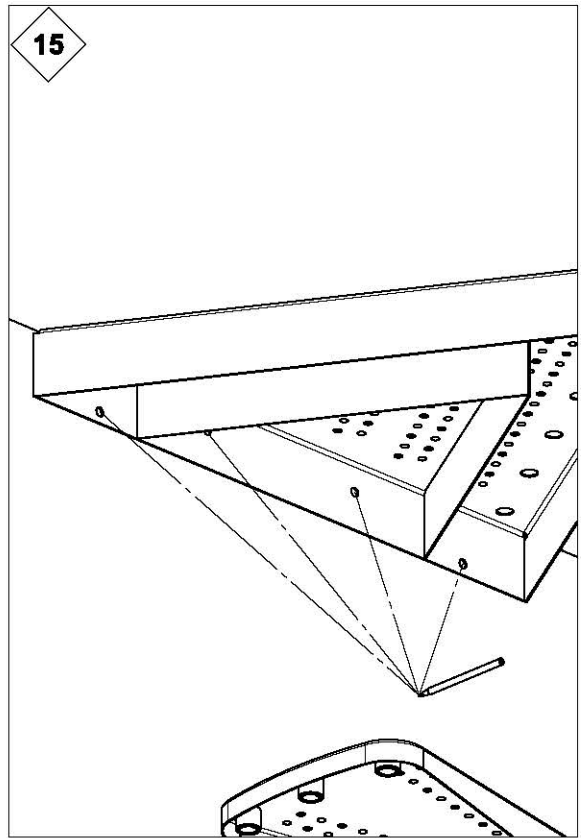

GARDENSPIN Ø125

- Ⓧ FR GARDENSPIN ESCALIER 125 CM
- Ⓧ NL GARDENSPIN TRAP 125 CM
- Ⓧ EN GARDENSPIN STRAIRCASE 125 CM
- Ⓧ ES GARDENSPIN ESCALERA 125 CM

<p>27</p> <p>× 1</p>	<p>28</p> <p>× 2</p>	<p>33</p> <p>× 4</p>				
<p>50</p> <p>× 7 Ø10 x 60</p>	<p>51</p> <p>× 7 Ø10</p>	<p>52</p> <p>× 7 Ø12 x 60</p>	<p>53</p> <p>× 2 M8 x 10</p>	<p>54</p> <p>× 2 M20</p>	<p>55</p> <p>× 2 Ø20</p>	<p>56</p> <p>× 85 M6 x 5</p>
<p>57</p> <p>× 9 Ø8 x 40</p>	<p>58</p> <p>× 9 Ø6 x 35</p>	<p>59</p> <p>× 30 M5</p>	<p>60</p> <p>× 30 M5 x 14</p>	<p>69</p> <p>× 1 Ø6 x 25</p>	<p>70</p> <p>× 1 K3-90001</p>	