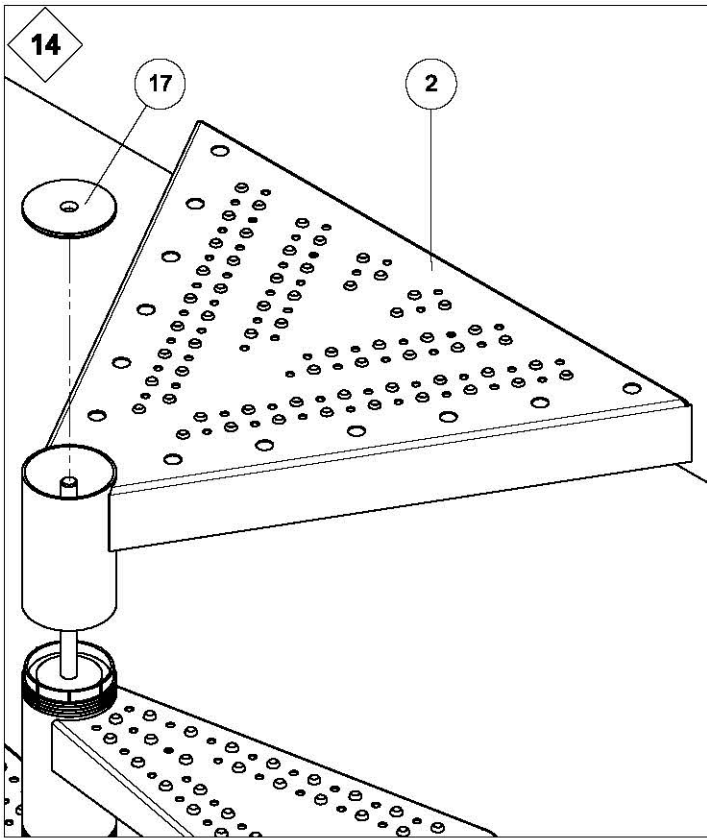

GARDENSPIN Ø125

- Ⓧ FR GARDENSPIN ESCALIER 125 CM
- Ⓧ NL GARDENSPIN TRAP 125 CM
- Ⓧ EN GARDENSPIN STRAIRCASE 125 CM
- Ⓧ ES GARDENSPIN ESCALERA 125 CM

<p>27</p> <p>× 1</p>	<p>28</p> <p>× 2</p>	<p>33</p> <p>× 4</p>				
<p>50</p> <p>× 7 Ø10 x 60</p>	<p>51</p> <p>× 7 Ø10</p>	<p>52</p> <p>× 7 Ø12 x 60</p>	<p>53</p> <p>× 2 M8 x 10</p>	<p>54</p> <p>× 2 M20</p>	<p>55</p> <p>× 2 Ø20</p>	<p>56</p> <p>× 85 M6 x 5</p>
<p>57</p> <p>× 9 Ø8 x 40</p>	<p>58</p> <p>× 9 Ø6 x 35</p>	<p>59</p> <p>× 30 M5</p>	<p>60</p> <p>× 30 M5 x 14</p>	<p>69</p> <p>× 1 Ø6 x 25</p>	<p>70</p> <p>× 1 K3-90001</p>	