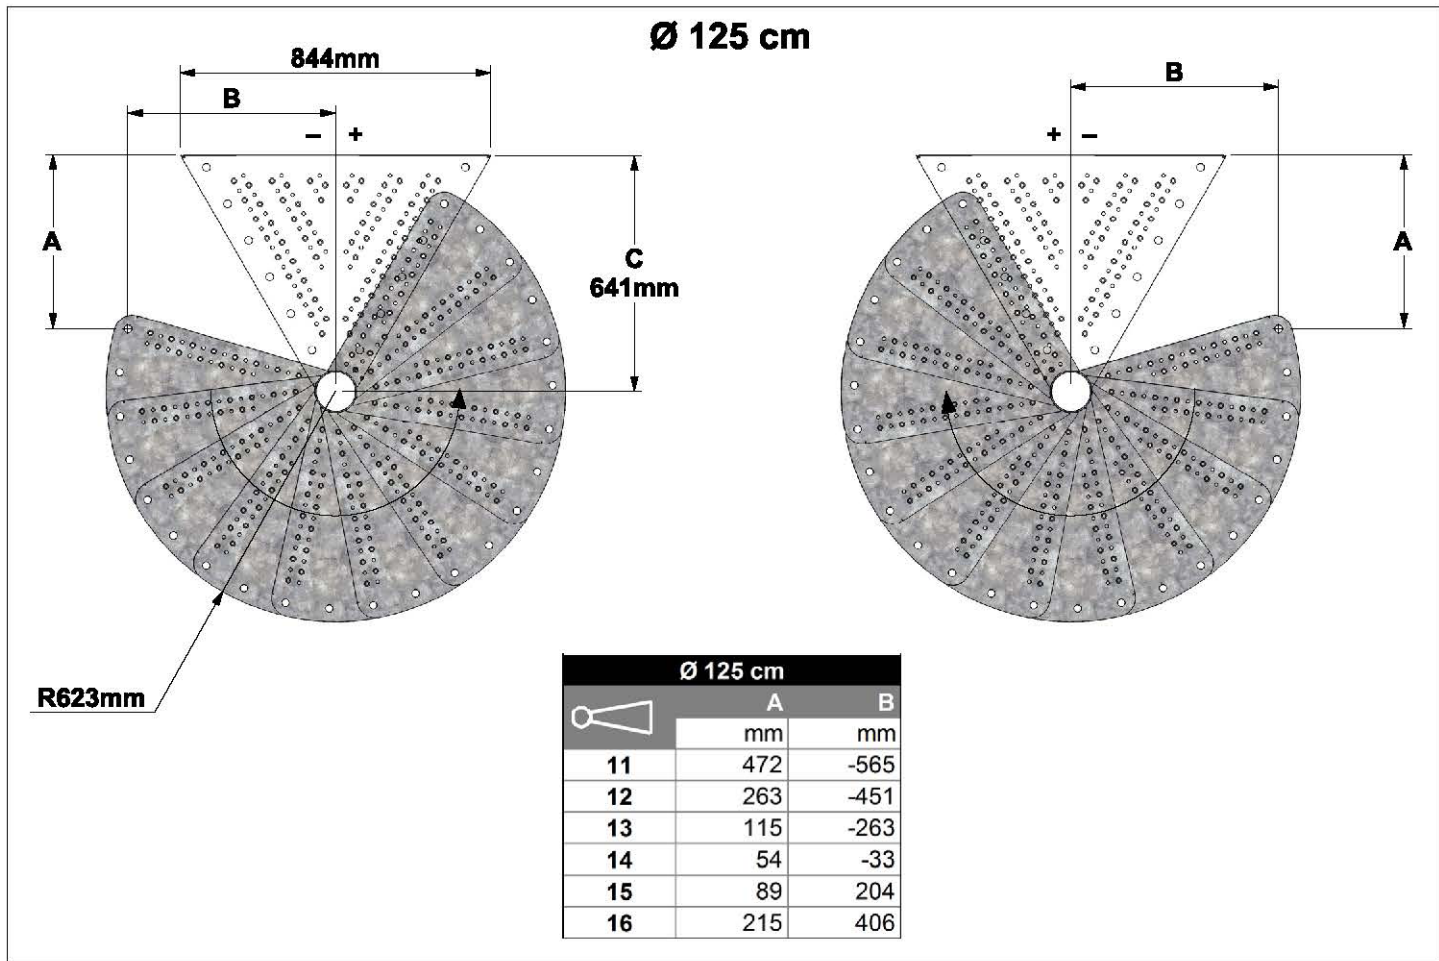

GARDENSPIN Ø125

- Ⓧ FR GARDENSPIN ESCALIER 125 CM
- Ⓧ NL GARDENSPIN TRAP 125 CM
- Ⓧ EN GARDENSPIN STRAIRCASE 125 CM
- Ⓧ ES GARDENSPIN ESCALERA 125 CM

<p>27</p> <p>× 1</p>	<p>28</p> <p>× 2</p>	<p>33</p> <p>× 4</p>				
<p>50</p> <p>× 7 Ø10 x 60</p>	<p>51</p> <p>× 7 Ø10</p>	<p>52</p> <p>× 7 Ø12 x 60</p>	<p>53</p> <p>× 2 M8 x 10</p>	<p>54</p> <p>× 2 M20</p>	<p>55</p> <p>× 2 Ø20</p>	<p>56</p> <p>× 85 M6 x 5</p>
<p>57</p> <p>× 9 Ø8 x 40</p>	<p>58</p> <p>× 9 Ø6 x 35</p>	<p>59</p> <p>× 30 M5</p>	<p>60</p> <p>× 30 M5 x 14</p>	<p>69</p> <p>× 1 Ø6 x 25</p>	<p>70</p> <p>× 1 K3-90001</p>	

31