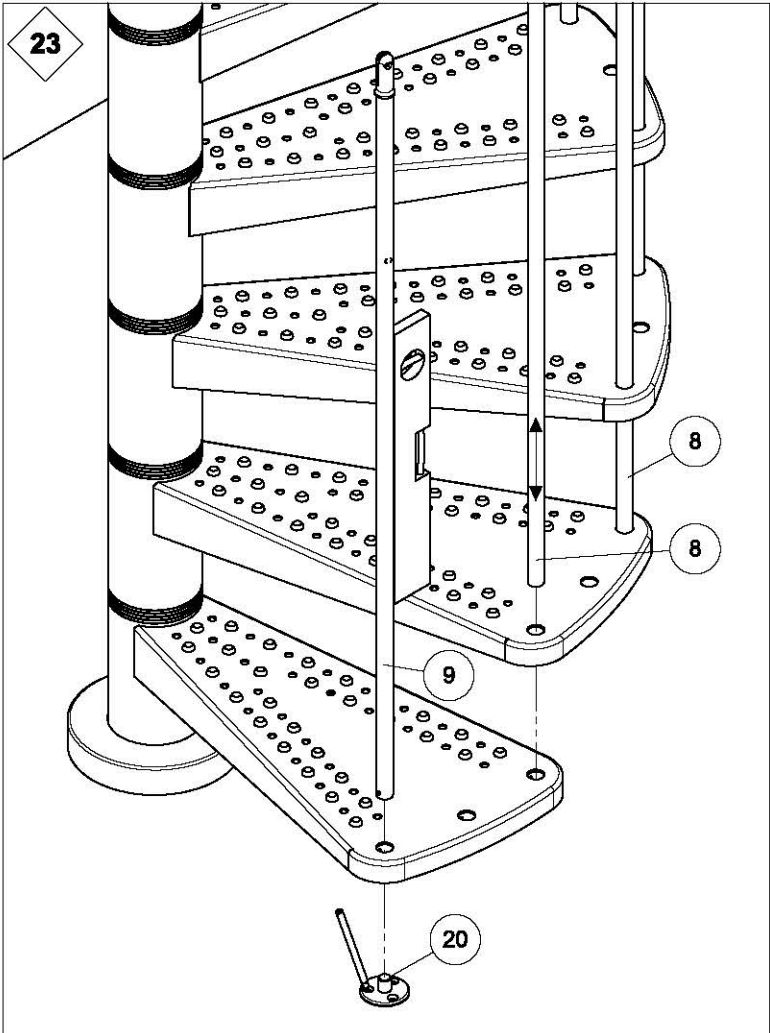

GARDENSPIN Ø125

- Ⓧ FR GARDENSPIN ESCALIER 125 CM
- Ⓧ NL GARDENSPIN TRAP 125 CM
- Ⓧ EN GARDENSPIN STRAIRCASE 125 CM
- Ⓧ ES GARDENSPIN ESCALERA 125 CM

<p>27</p> <p>× 1</p>	<p>28</p> <p>× 2</p>	<p>33</p> <p>× 4</p>				
<p>50</p> <p>× 7 Ø10 x 60</p>	<p>51</p> <p>× 7 Ø10</p>	<p>52</p> <p>× 7 Ø12 x 60</p>	<p>53</p> <p>× 2 M8 x 10</p>	<p>54</p> <p>× 2 M20</p>	<p>55</p> <p>× 2 Ø20</p>	<p>56</p> <p>× 85 M6 x 5</p>
<p>57</p> <p>× 9 Ø8 x 40</p>	<p>58</p> <p>× 9 Ø6 x 35</p>	<p>59</p> <p>× 30 M5</p>	<p>60</p> <p>× 30 M5 x 14</p>	<p>69</p> <p>× 1 Ø6 x 25</p>	<p>70</p> <p>× 1 K3-90001</p>	