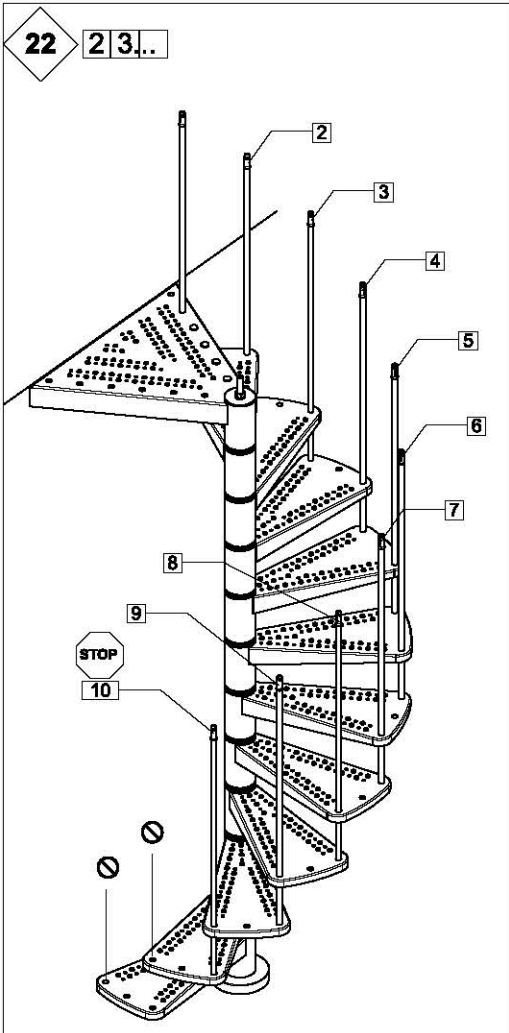

GARDENSPIN Ø125

- Ⓧ FR GARDENSPIN ESCALIER 125 CM
- Ⓧ NL GARDENSPIN TRAP 125 CM
- Ⓧ EN GARDENSPIN STRAIRCASE 125 CM
- Ⓧ ES GARDENSPIN ESCALERA 125 CM

<p>27</p> <p>× 1</p>	<p>28</p> <p>× 2</p>	<p>33</p> <p>× 4</p>				
<p>50</p> <p>× 7 Ø10 x 60</p>	<p>51</p> <p>× 7 Ø10</p>	<p>52</p> <p>× 7 Ø12 x 60</p>	<p>53</p> <p>× 2 M8 x 10</p>	<p>54</p> <p>× 2 M20</p>	<p>55</p> <p>× 2 Ø20</p>	<p>56</p> <p>× 85 M6 x 5</p>
<p>57</p> <p>× 9 Ø8 x 40</p>	<p>58</p> <p>× 9 Ø6 x 35</p>	<p>59</p> <p>× 30 M5</p>	<p>60</p> <p>× 30 M5 x 14</p>	<p>69</p> <p>× 1 Ø6 x 25</p>	<p>70</p> <p>× 1 K3-90001</p>	