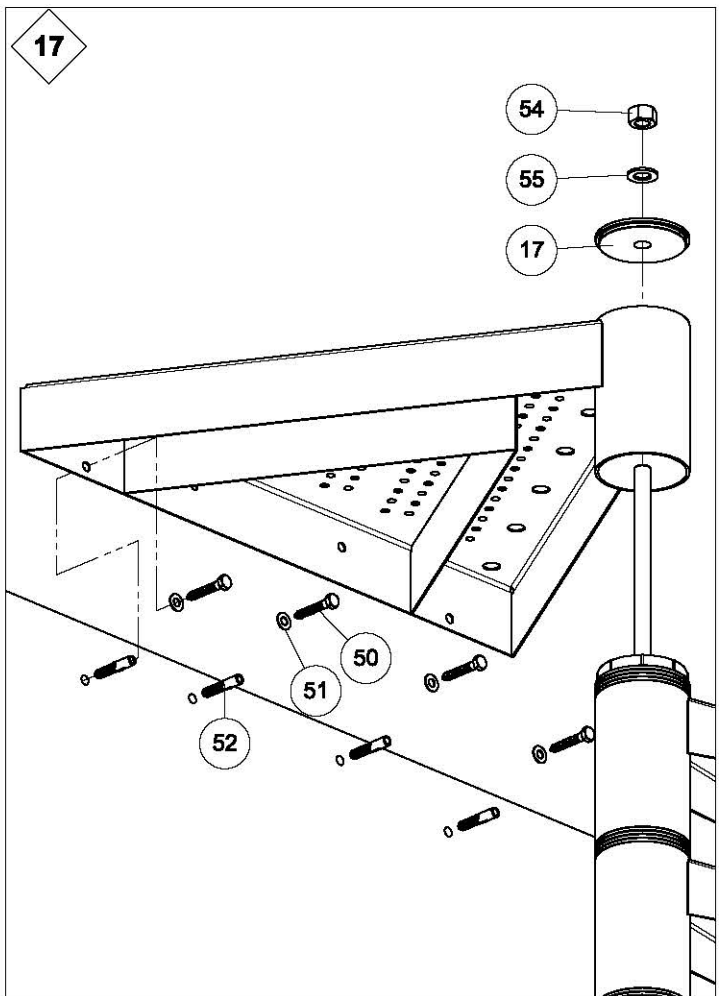

GARDENSPIN Ø125

- Ⓧ FR GARDENSPIN ESCALIER 125 CM
- Ⓧ NL GARDENSPIN TRAP 125 CM
- Ⓧ EN GARDENSPIN STRAIRCASE 125 CM
- Ⓧ ES GARDENSPIN ESCALERA 125 CM

<p>27</p> <p>× 1</p>	<p>28</p> <p>× 2</p>	<p>33</p> <p>× 4</p>				
<p>50</p> <p>× 7 Ø10 x 60</p>	<p>51</p> <p>× 7 Ø10</p>	<p>52</p> <p>× 7 Ø12 x 60</p>	<p>53</p> <p>× 2 M8 x 10</p>	<p>54</p> <p>× 2 M20</p>	<p>55</p> <p>× 2 Ø20</p>	<p>56</p> <p>× 85 M6 x 5</p>
<p>57</p> <p>× 9 Ø8 x 40</p>	<p>58</p> <p>× 9 Ø6 x 35</p>	<p>59</p> <p>× 30 M5</p>	<p>60</p> <p>× 30 M5 x 14</p>	<p>69</p> <p>× 1 Ø6 x 25</p>	<p>70</p> <p>× 1 K3-90001</p>	