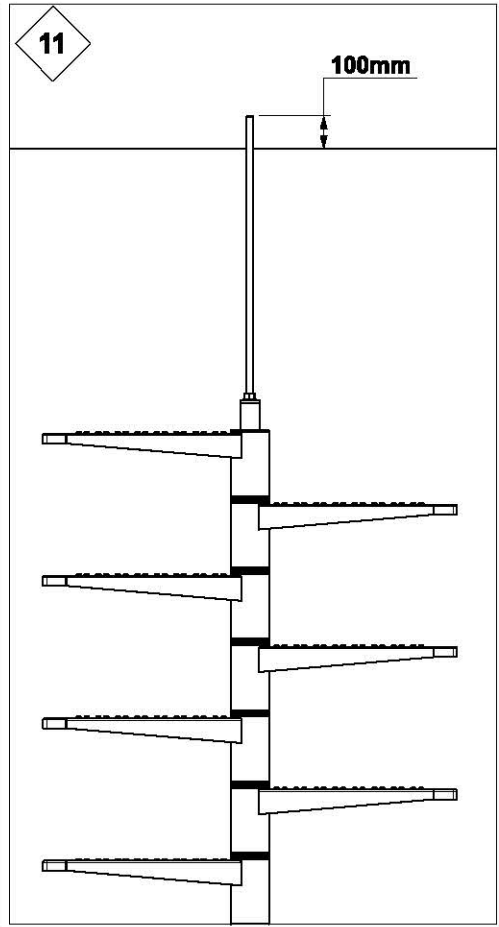

GARDENSPIN Ø125

- Ⓧ FR GARDENSPIN ESCALIER 125 CM
- Ⓧ NL GARDENSPIN TRAP 125 CM
- Ⓧ EN GARDENSPIN STRAIRCASE 125 CM
- Ⓧ ES GARDENSPIN ESCALERA 125 CM

<p>27</p> <p>× 1</p>	<p>28</p> <p>× 2</p>	<p>33</p> <p>× 4</p>				
<p>50</p> <p>× 7 Ø10 x 60</p>	<p>51</p> <p>× 7 Ø10</p>	<p>52</p> <p>× 7 Ø12 x 60</p>	<p>53</p> <p>× 2 M8 x 10</p>	<p>54</p> <p>× 2 M20</p>	<p>55</p> <p>× 2 Ø20</p>	<p>56</p> <p>× 85 M6 x 5</p>
<p>57</p> <p>× 9 Ø8 x 40</p>	<p>58</p> <p>× 9 Ø6 x 35</p>	<p>59</p> <p>× 30 M5</p>	<p>60</p> <p>× 30 M5 x 14</p>	<p>69</p> <p>× 1 Ø6 x 25</p>	<p>70</p> <p>× 1 K3-90001</p>	