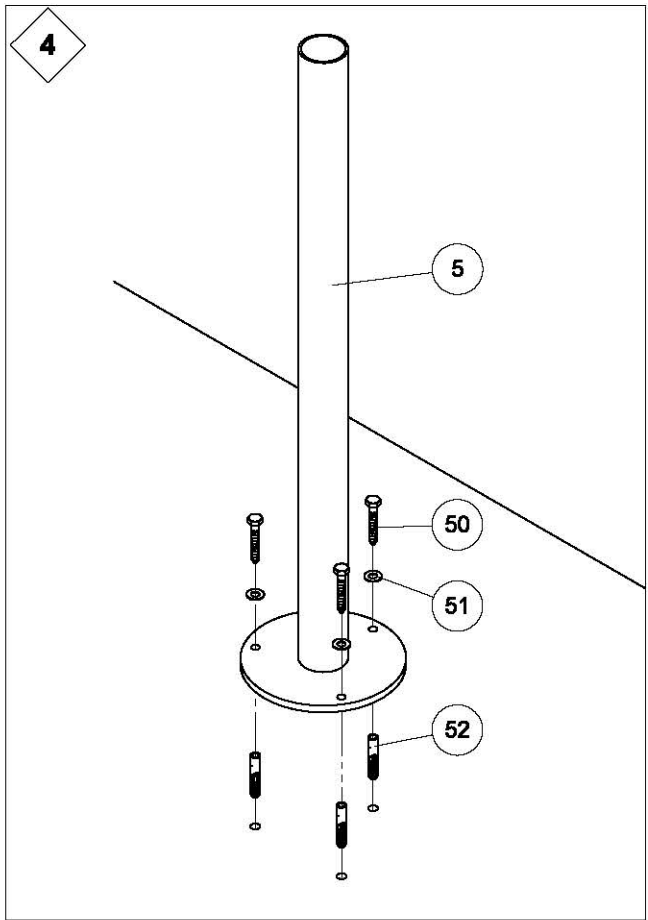

GARDENSPIN Ø125

- Ⓧ FR GARDENSPIN ESCALIER 125 CM
- Ⓧ NL GARDENSPIN TRAP 125 CM
- Ⓧ EN GARDENSPIN STRAIRCASE 125 CM
- Ⓧ ES GARDENSPIN ESCALERA 125 CM

<p>27</p> <p>× 1</p>	<p>28</p> <p>× 2</p>	<p>33</p> <p>× 4</p>				
<p>50</p> <p>× 7 Ø10 x 60</p>	<p>51</p> <p>× 7 Ø10</p>	<p>52</p> <p>× 7 Ø12 x 60</p>	<p>53</p> <p>× 2 M8 x 10</p>	<p>54</p> <p>× 2 M20</p>	<p>55</p> <p>× 2 Ø20</p>	<p>56</p> <p>× 85 M6 x 5</p>
<p>57</p> <p>× 9 Ø8 x 40</p>	<p>58</p> <p>× 9 Ø6 x 35</p>	<p>59</p> <p>× 30 M5</p>	<p>60</p> <p>× 30 M5 x 14</p>	<p>69</p> <p>× 1 Ø6 x 25</p>	<p>70</p> <p>× 1 K3-90001</p>	