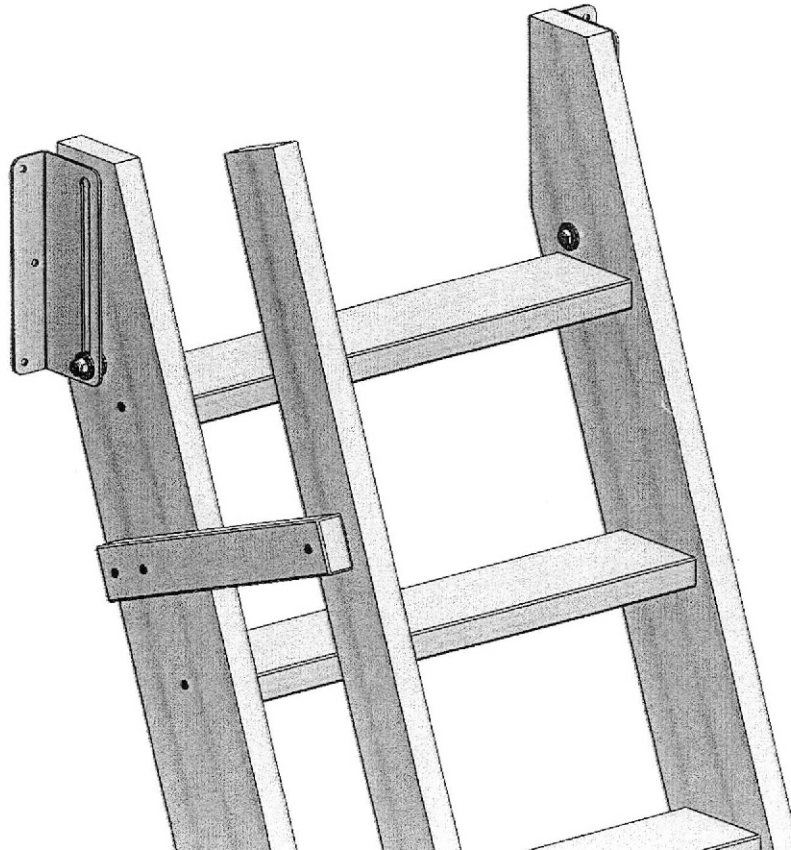

HandyStairs uitschuifbare steektrap "Flex" Hoogte 300cm

Handy Stairs.

POS.10
24X WOOD SCREW 5X50

POS.2
2X STRINGS

POS.1
12X STEPS

POS.10
WOOD SCREW 5X50

<p>1. STEP</p>  <p>=12</p>	<p>2. STRINGS</p>  <p>=2</p>	<p>3. RAILING POST</p>  <p>=3</p>
<p>4. HANDRAIL</p>  <p>=1</p>	<p>5. METAL CORNERS</p>  <p>=2</p>	<p>6. HEXAGON NUTS M8</p>  <p>=2</p>
<p>7. WASHER</p>  <p>=8</p>	<p>8. SELF-LOCKING NUTS M8</p>  <p>=2</p>	<p>9. HEXAGON SCREW M8X60</p>  <p>=2</p>
<p>10. WOOD SCREW</p>  <p>5x50 =33</p>		