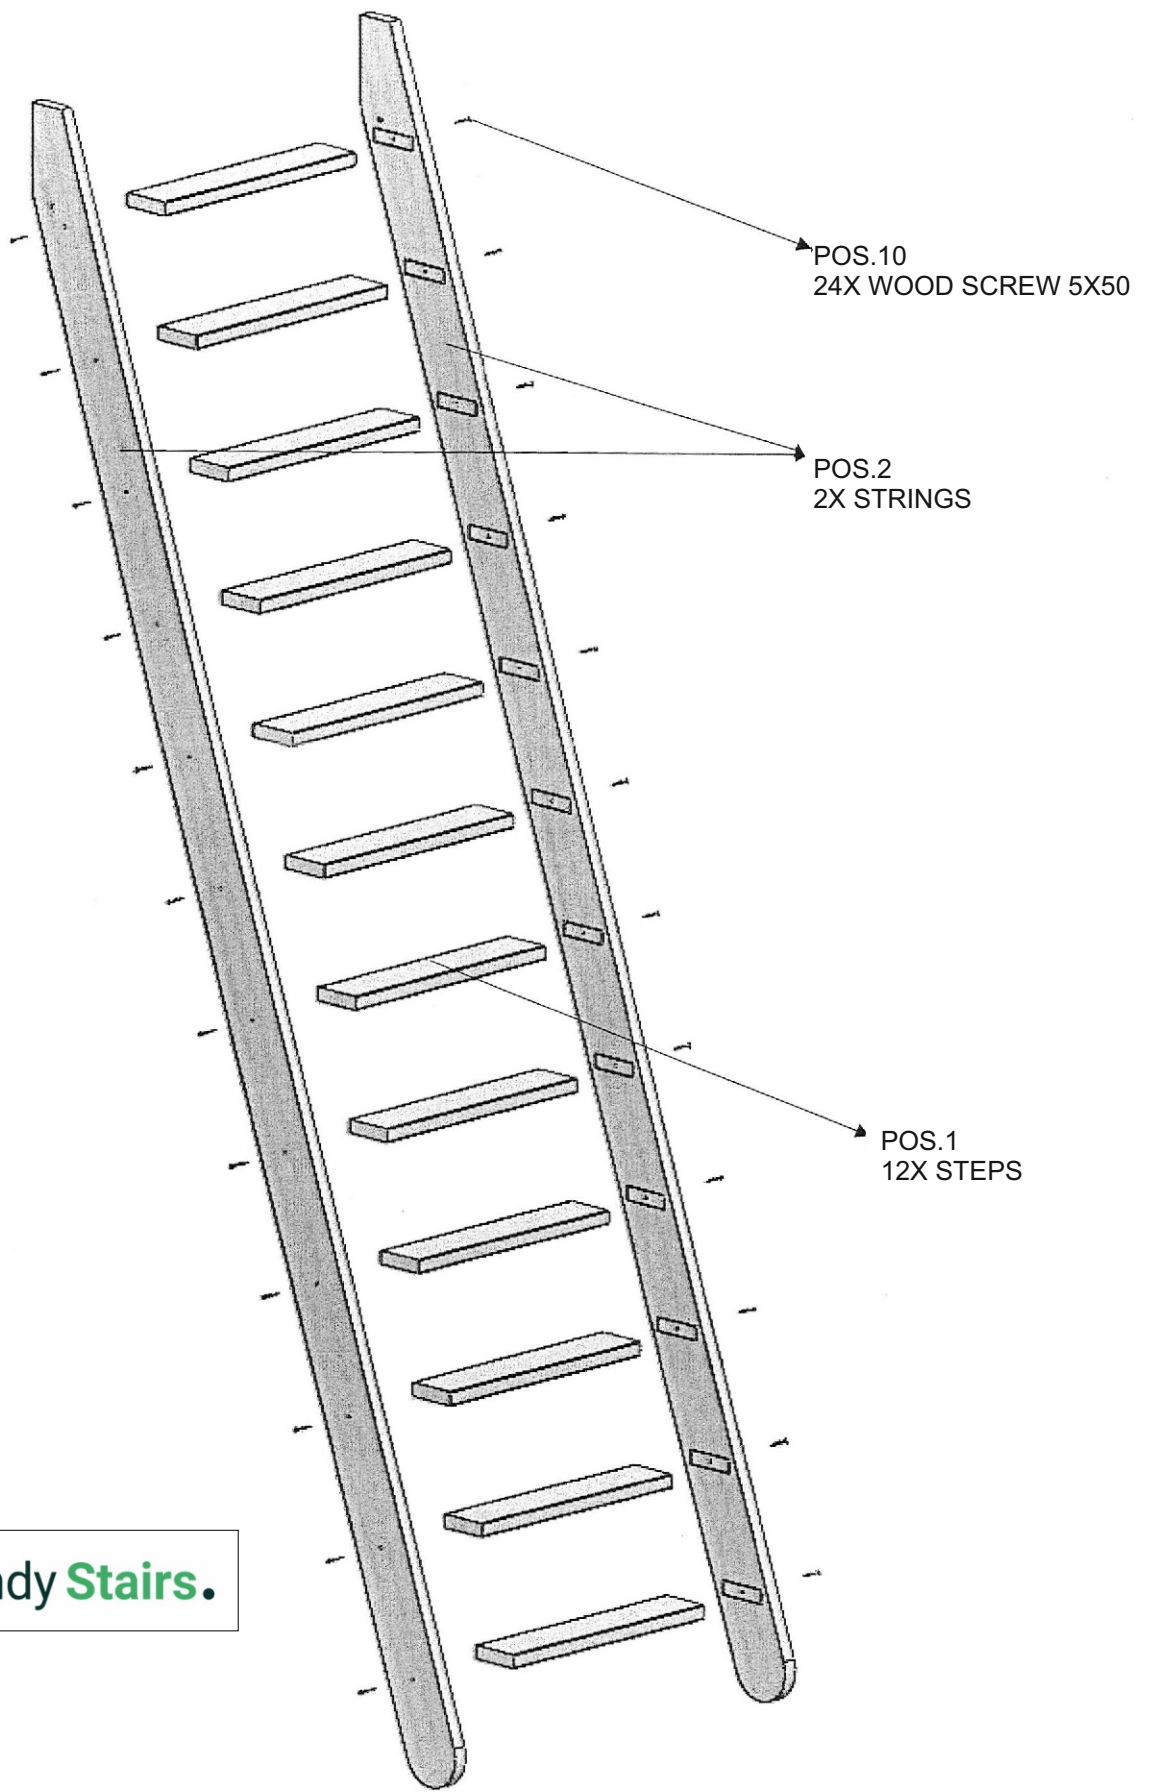

HandyStairs uitschuifbare steektrap "Flex" Hoogte 300cm

Handy Stairs.

POS.10
24X WOOD SCREW 5X50

POS.2
2X STRINGS

POS.1
12X STEPS

POS.10
WOOD SCREW 5X50

<p>1. STEP</p>  <p>=12</p>	<p>2. STRINGS</p>  <p>=2</p>	<p>3. RAILING POST</p>  <p>=3</p>
<p>4. HANDRAIL</p>  <p>=1</p>	<p>5. METAL CORNERS</p>  <p>=2</p>	<p>6. HEXAGON NUTS M8</p>  <p>=2</p>
<p>7. WASHER</p>  <p>=8</p>	<p>8. SELF-LOCKING NUTS M8</p>  <p>=2</p>	<p>9. HEXAGON SCREW M8X60</p>  <p>=2</p>
<p>10. WOOD SCREW</p>  <p>5x50 =33</p>		