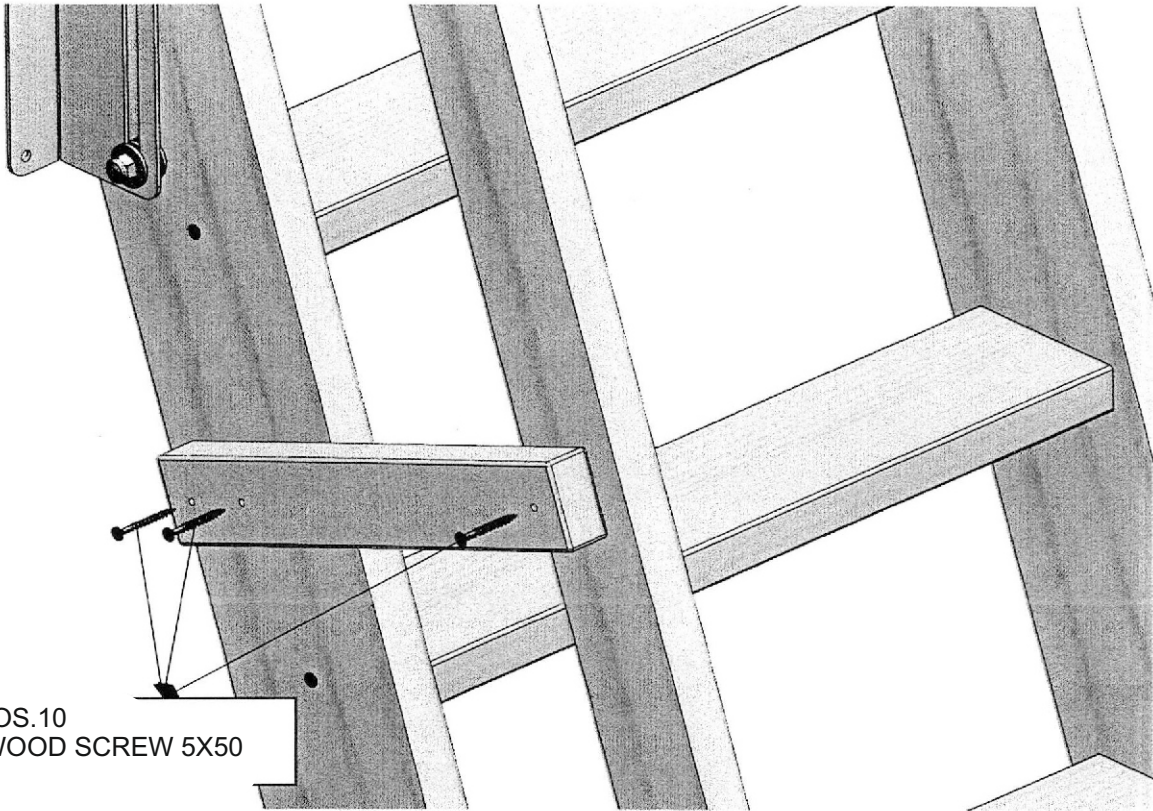

HandyStairs uitschuifbare steektrap "Flex" Hoogte 300cm

Handy Stairs.

POS.10
24X WOOD SCREW 5X50

POS.2
2X STRINGS

POS.1
12X STEPS

POS.10
WOOD SCREW 5X50

<p>1. STEP</p>  <p>=12</p>	<p>2. STRINGS</p>  <p>=2</p>	<p>3. RAILING POST</p>  <p>=3</p>
<p>4. HANDRAIL</p>  <p>=1</p>	<p>5. METAL CORNERS</p>  <p>=2</p>	<p>6. HEXAGON NUTS M8</p>  <p>=2</p>
<p>7. WASHER</p>  <p>=8</p>	<p>8. SELF-LOCKING NUTS M8</p>  <p>=2</p>	<p>9. HEXAGON SCREW M8X60</p>  <p>=2</p>
<p>10. WOOD SCREW</p>  <p>5x50 =33</p>		