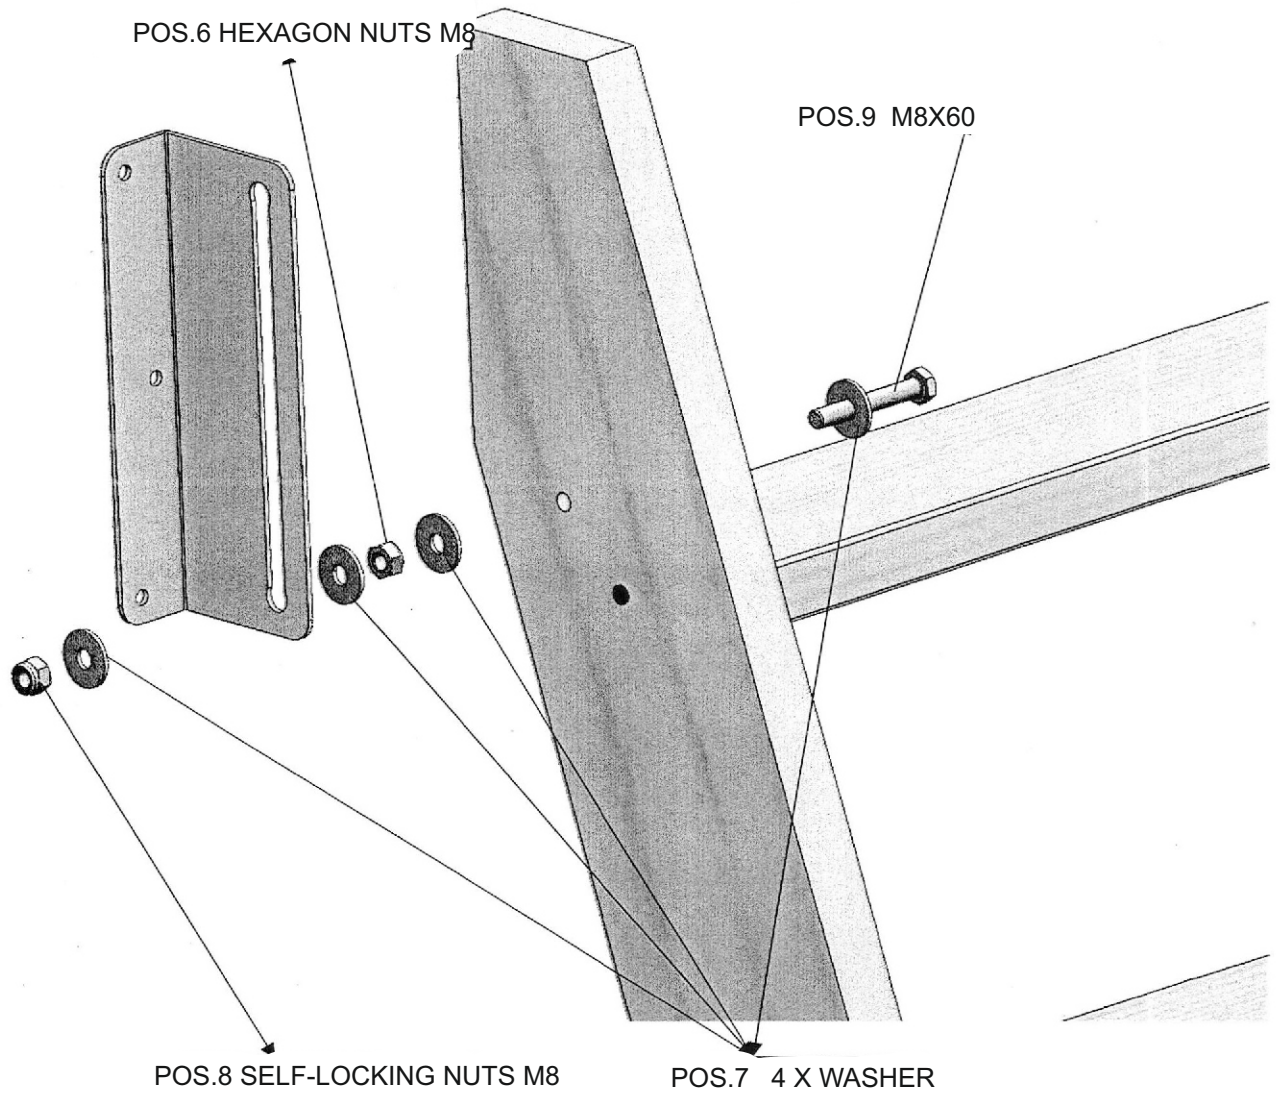

HandyStairs uitschuifbare steektrap "Flex" Hoogte 300cm

Handy Stairs.

POS.10
24X WOOD SCREW 5X50

POS.2
2X STRINGS

POS.1
12X STEPS

POS.10
WOOD SCREW 5X50

<p>1. STEP</p>  <p>=12</p>	<p>2. STRINGS</p>  <p>=2</p>	<p>3. RAILING POST</p>  <p>=3</p>
<p>4. HANDRAIL</p>  <p>=1</p>	<p>5. METAL CORNERS</p>  <p>=2</p>	<p>6. HEXAGON NUTS M8</p>  <p>=2</p>
<p>7. WASHER</p>  <p>=8</p>	<p>8. SELF-LOCKING NUTS M8</p>  <p>=2</p>	<p>9. HEXAGON SCREW M8X60</p>  <p>=2</p>
<p>10. WOOD SCREW</p>  <p>5x50 =33</p>		