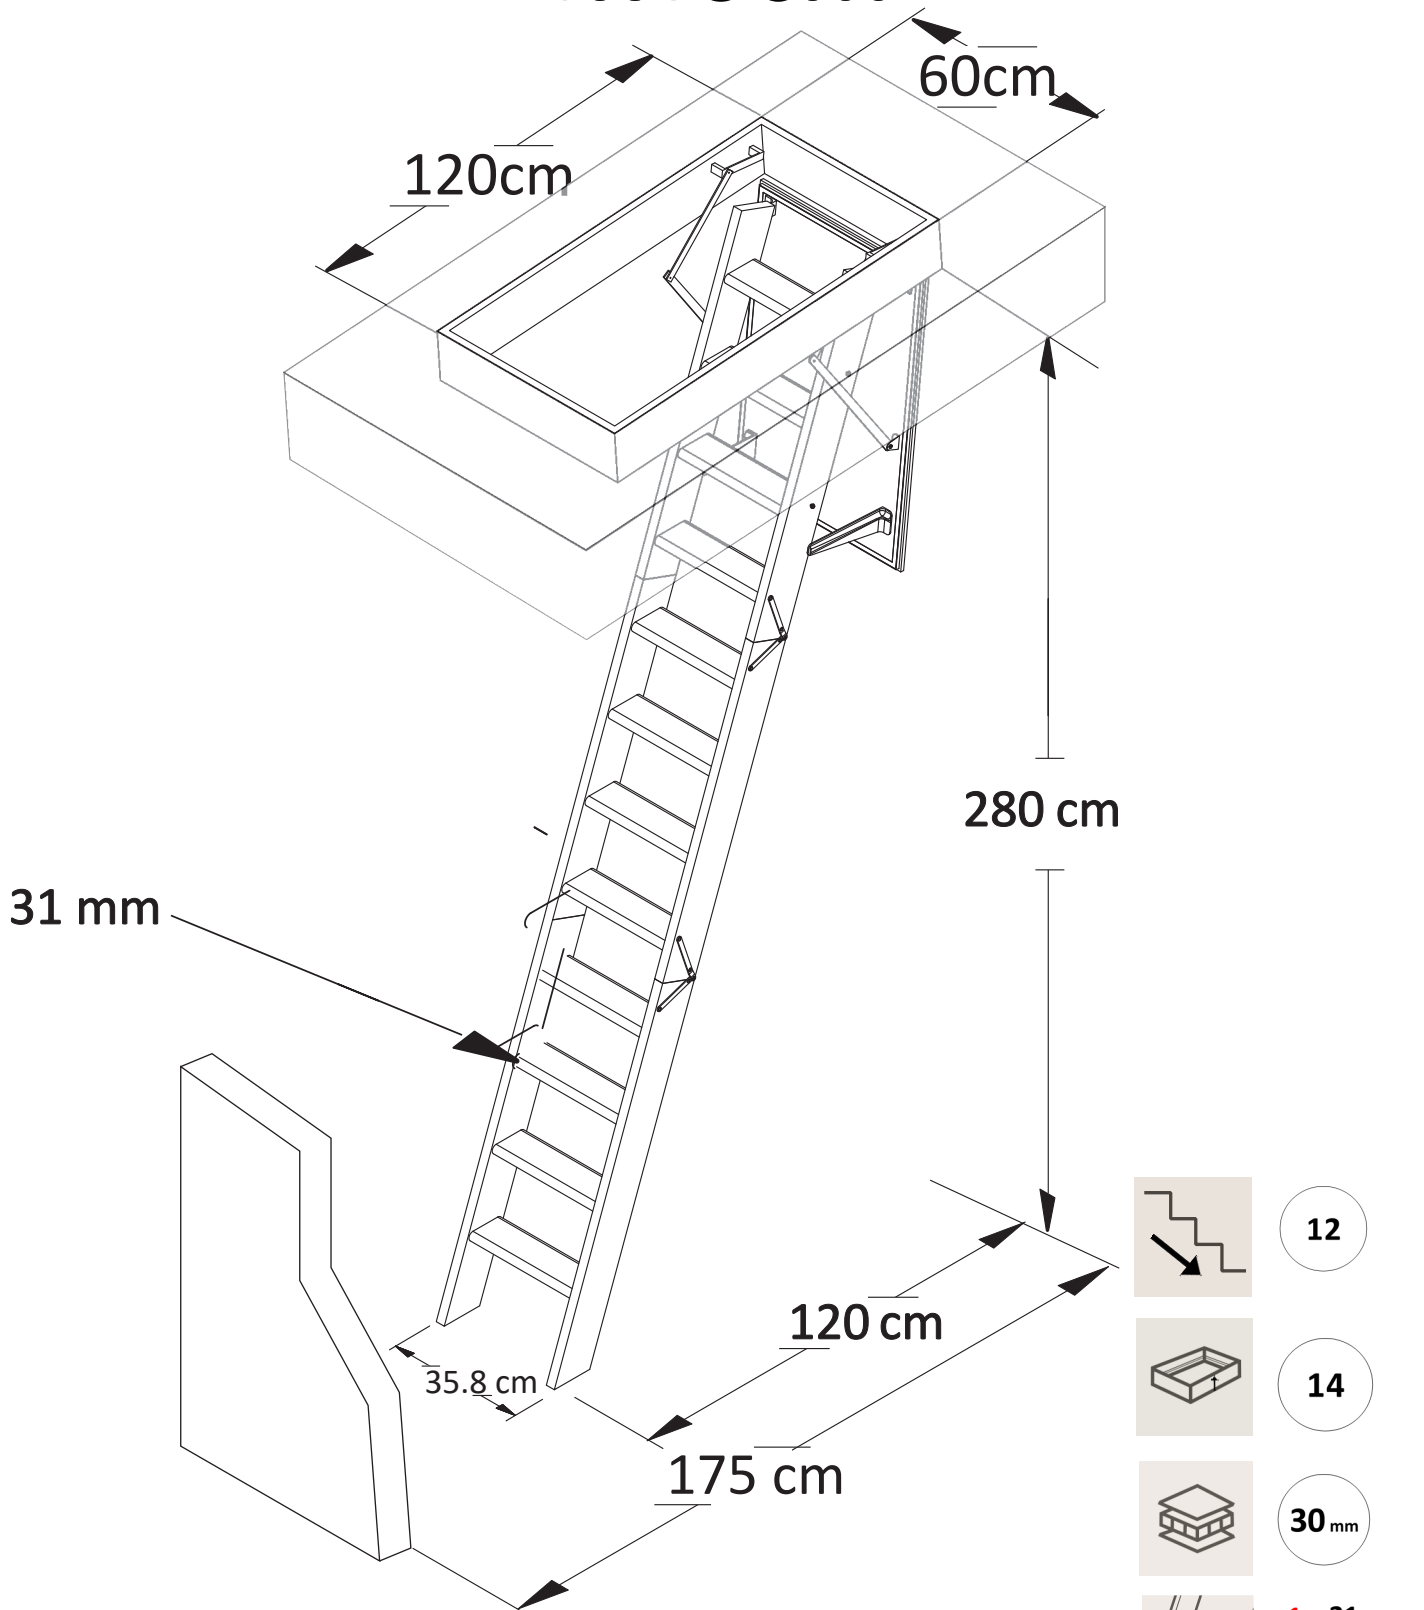

# Ecowood36

## 120x60cm

- 12
- 14
- 30 mm
- 1 21 mm
- 2 8.2 cm
- MAX. 150 kg