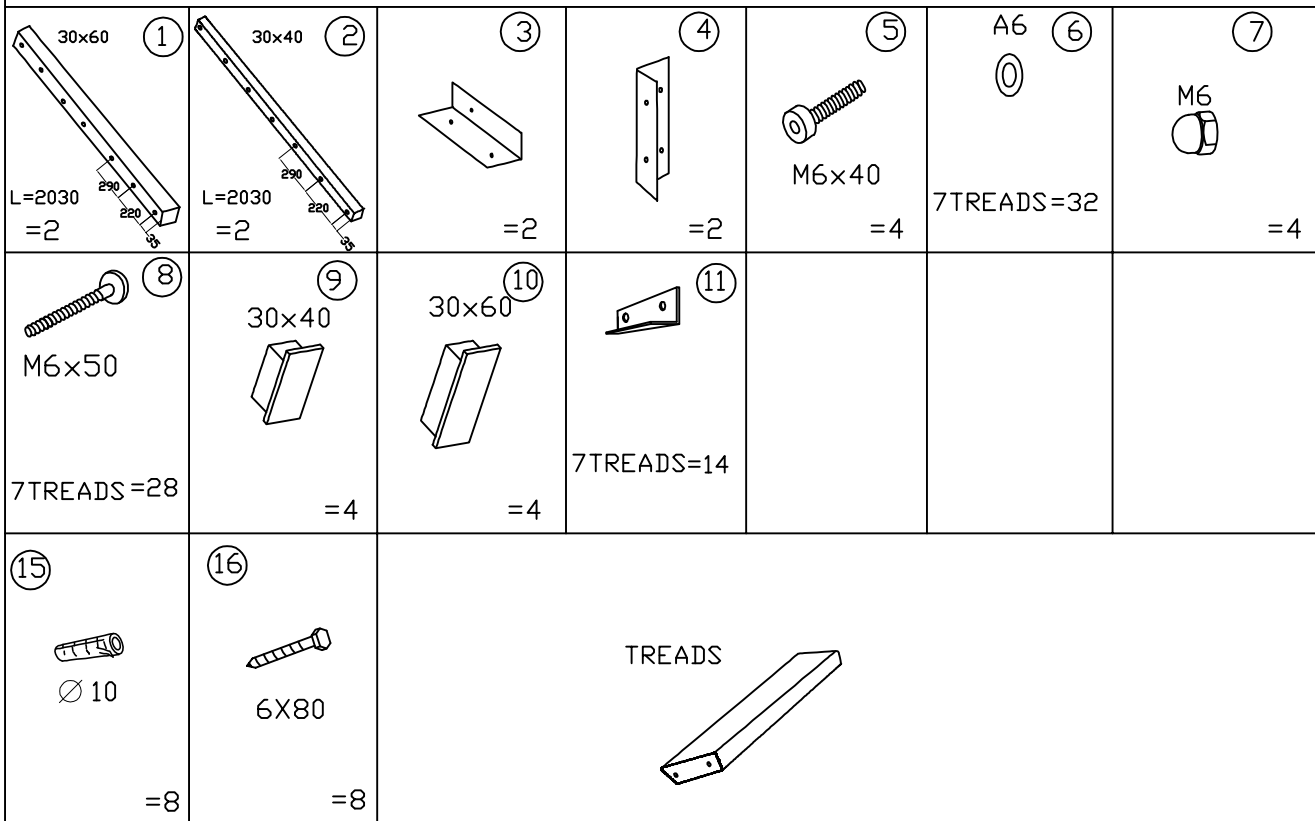

Synth 7 treads

Trepte	n		H mm				R	
	a	b	min		max		max	min
			a	b	a	b		
14	14	15	2544	2724	2956	3166	3410	3032
13	13	14	2364	2544	2746	2956	3183	2832
12	12	13	2184	2364	2536	2746	2955	2632
11	11	12	2004	2184	2326	2536	2728	2432
10	10	11	1824	2004	2116	2326	2501	2232
9	9	10	1644	1824	1906	2116	2273	2032
8	8	9	1464	1644	1696	1906	2046	1832
7	7	8	1284	1464	1486	1696	1819	1632
6	6	7	1104	1284	1276	1486	1591	1432
5	5	6	924	1104	1066	1276	1364	1232
4	4	5	744	924	856	1066	1136	1032

FOR 12, 13, 14
TREADS