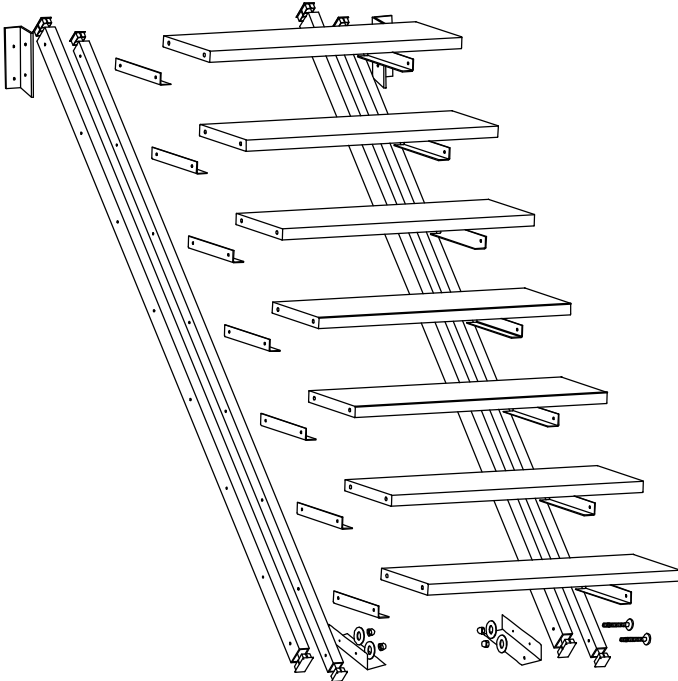

Synth 7 treads

Trepte	n		H mm				R	
	a	b	min		max		max	min
			a	b	a	b		
14	14	15	2544	2724	2956	3166	3410	3032
13	13	14	2364	2544	2746	2956	3183	2832
12	12	13	2184	2364	2536	2746	2955	2632
11	11	12	2004	2184	2326	2536	2728	2432
10	10	11	1824	2004	2116	2326	2501	2232
9	9	10	1644	1824	1906	2116	2273	2032
8	8	9	1464	1644	1696	1906	2046	1832
7	7	8	1284	1464	1486	1696	1819	1632
6	6	7	1104	1284	1276	1486	1591	1432
5	5	6	924	1104	1066	1276	1364	1232
4	4	5	744	924	856	1066	1136	1032

FOR 12, 13, 14
TREADS