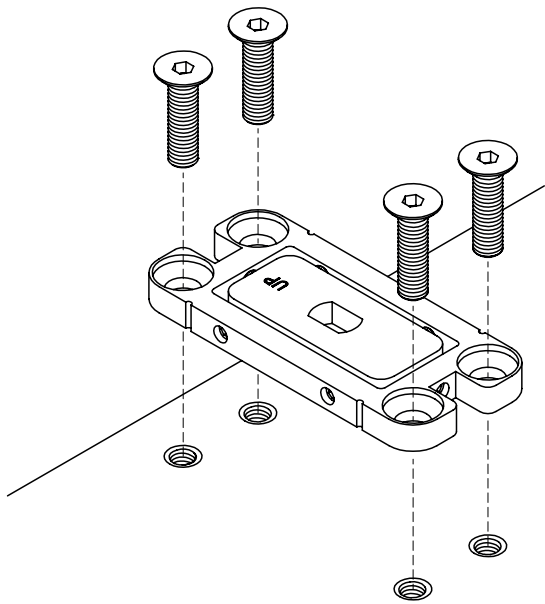

0094.462701 - Aluminum

0023.462701 - Zwart

Max. Deurgewicht: 75kg

Openingshoek: 150° L/R

Met Veer

1 Infreesmaten

De gegeven maten zijn een strakke passing.

Ruim frezen (+0,5mm) voor meer montage gemak.

2

Boormal: Zie achterzijde

3

4

5

6

7

8