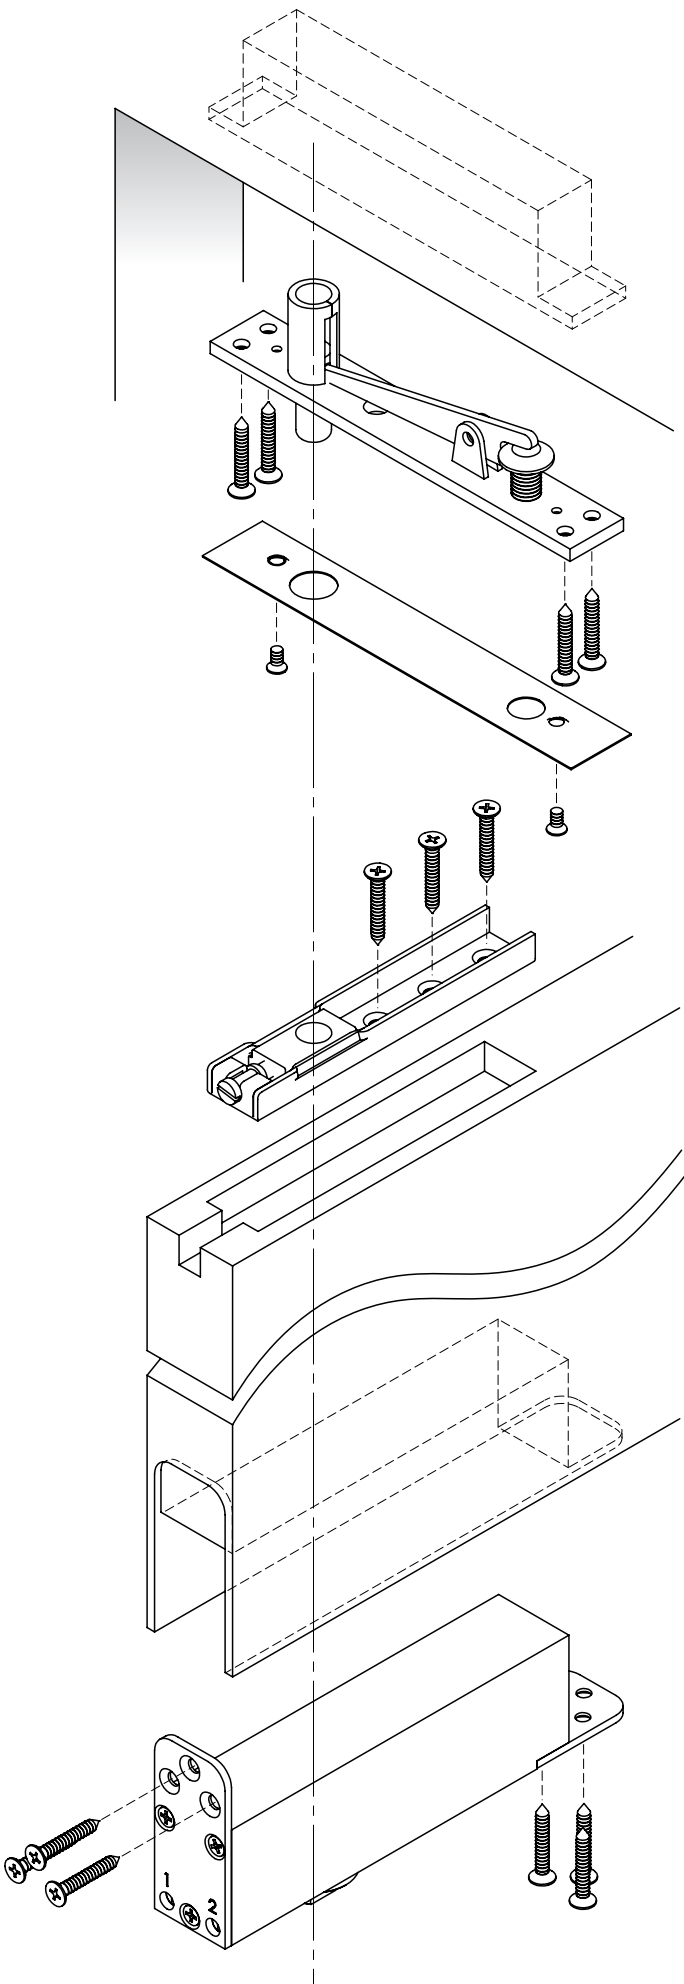

0094.462701 - Aluminum

0023.462701 - Zwart

Max. Deurgewicht: 75kg

Openingshoek: 150° L/R

Met Veer

1 Infreesmaten

De gegeven maten zijn een strakke passing.

Ruim frezen (+0,5mm) voor meer montage gemak.

2

Boormal: Zie achterzijde

3

4

5

6

7

8

9

10

11

12