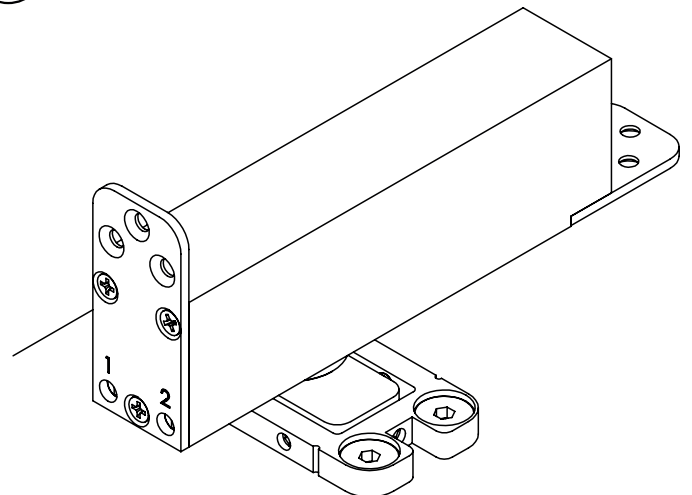

0094.462701 - Aluminum

0023.462701 - Zwart

Max. Deurgewicht: 75kg

Openingshoek: 150° L/R

Met Veer

1 Infreesmaten

De gegeven maten zijn een strakke passing.

Ruim frezen (+0,5mm) voor meer montage gemak.

2

Boormal: Zie achterzijde

3

4

5

6

7

8