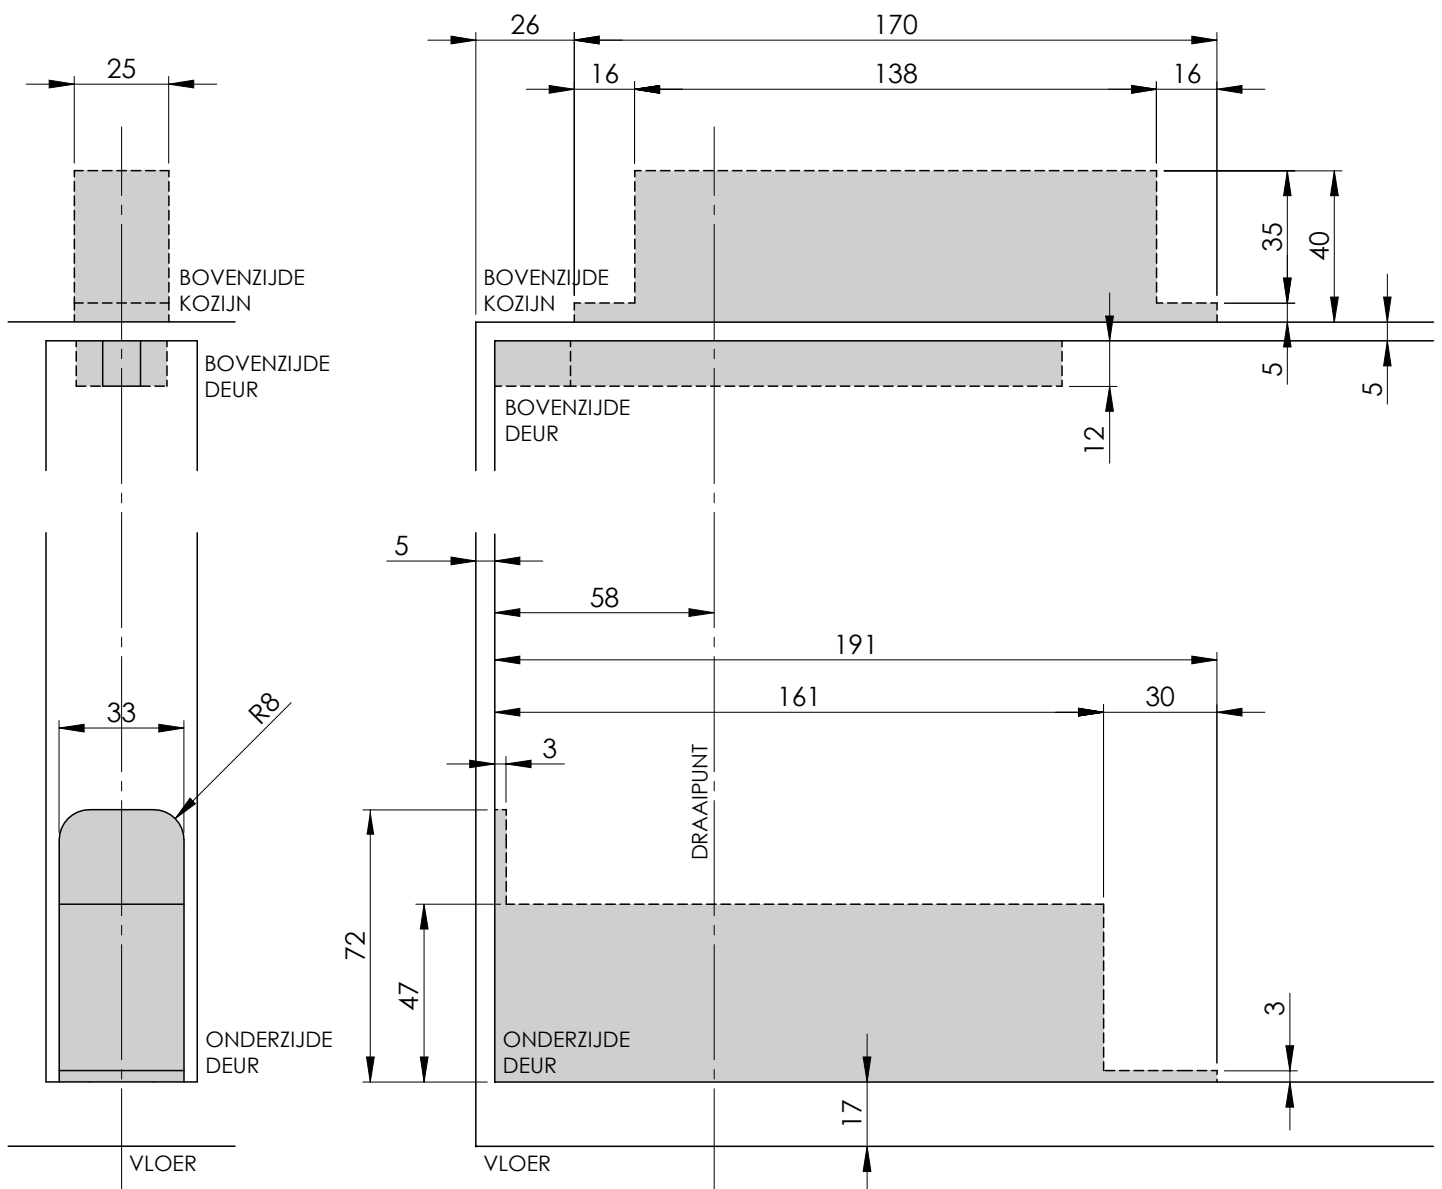

0094.462701 - Aluminum

0023.462701 - Zwart

Max. Deurgewicht: 75kg

Openingshoek: 150° L/R

Met Veer

1 Infreesmaten

De gegeven maten zijn een strakke passing.

Ruim frezen (+0,5mm) voor meer montage gemak.

2

Boormal: Zie achterzijde

3

4

5

6

7

8

9

10

11

12