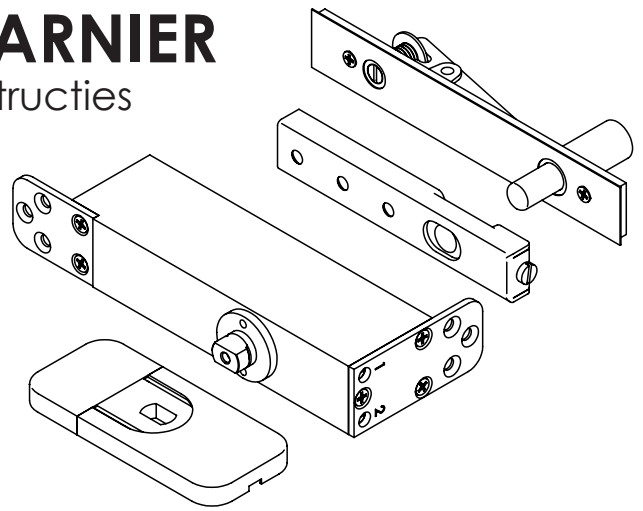

0094.462701 - Aluminum

0023.462701 - Zwart

Max. Deurgewicht: 75kg

Openingshoek: 150° L/R

Met Veer

1 Infreesmaten

De gegeven maten zijn een strakke passing.

Ruim frezen (+0,5mm) voor meer montage gemak.

2

Boormal: Zie achterzijde

3

4

5

6

7

8