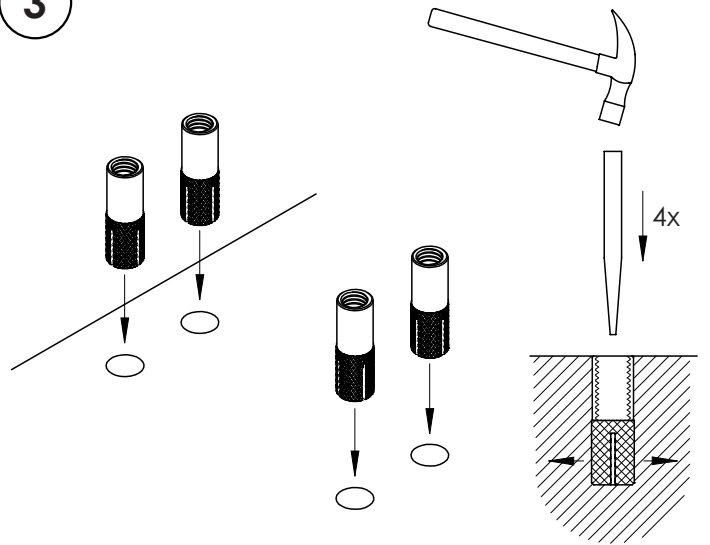

0094.462701 - Aluminum

0023.462701 - Zwart

Max. Deurgewicht: 75kg

Openingshoek: 150° L/R

Met Veer

1 Infreesmaten

De gegeven maten zijn een strakke passing.

Ruim frezen (+0,5mm) voor meer montage gemak.

2

Boormal: Zie achterzijde

3

4

5

6

7

8