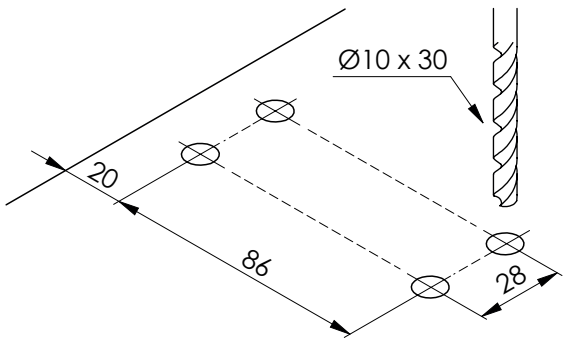

0094.462701 - Aluminum

0023.462701 - Zwart

Max. Deurgewicht: 75kg

Openingshoek: 150° L/R

Met Veer

1 Infreesmaten

De gegeven maten zijn een strakke passing.

Ruim frezen (+0,5mm) voor meer montage gemak.

2

Boormal: Zie achterzijde

3

4

5

6

7

8