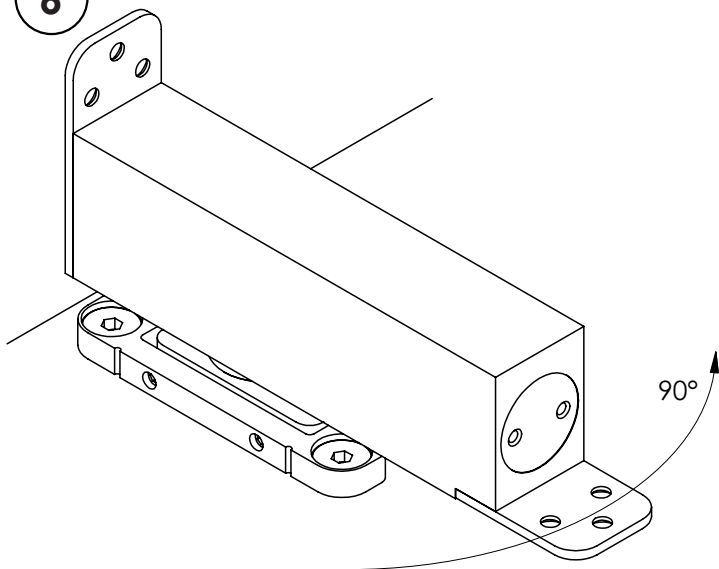

0094.462701 - Aluminum

0023.462701 - Zwart

Max. Deurgewicht: 75kg

Openingshoek: 150° L/R

Met Veer

1 Infreesmaten

De gegeven maten zijn een strakke passing.

Ruim frezen (+0,5mm) voor meer montage gemak.

2

Boormal: Zie achterzijde

3

4

5

6

7

8