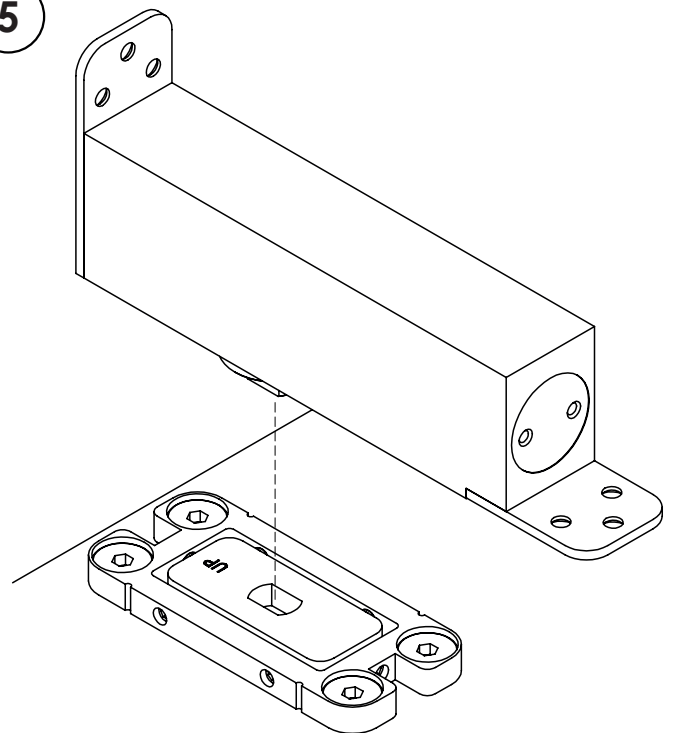

0094.462701 - Aluminum

0023.462701 - Zwart

Max. Deurgewicht: 75kg

Openingshoek: 150° L/R

Met Veer

1 Infreesmaten

De gegeven maten zijn een strakke passing.

Ruim frezen (+0,5mm) voor meer montage gemak.

2

Boormal: Zie achterzijde

3

4

5

6

7

8