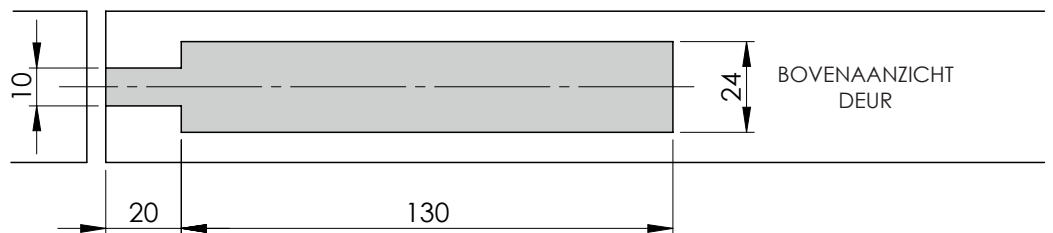

0094.462701 - Aluminum

0023.462701 - Zwart

Max. Deurgewicht: 75kg

Openingshoek: 150° L/R

Met Veer

1 Infreesmaten

De gegeven maten zijn een strakke passing.

Ruim frezen (+0,5mm) voor meer montage gemak.

2

Boormal: Zie achterzijde

3

4

5

6

7

8