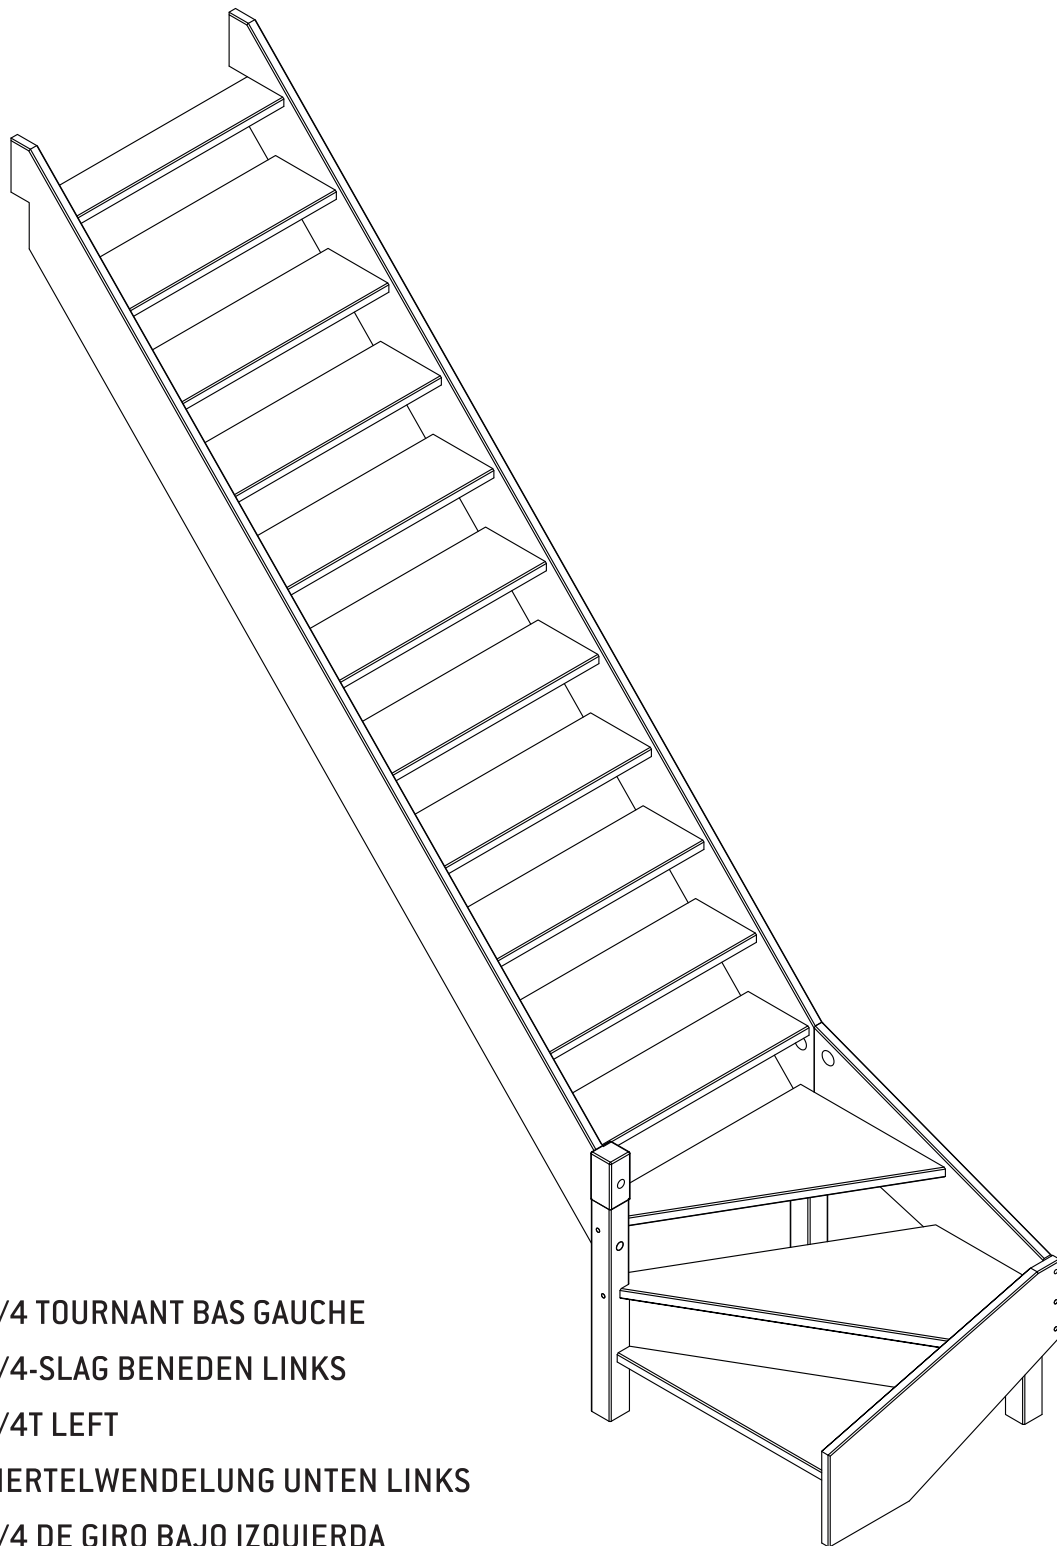

SAVOIE-JURA

- Ⓕ FR SAVOIE/JURA 1/4 TOURNANT BAS GAUCHE
- Ⓖ NL SAVOIE/JURA 1/4-SLAG BENEDEN LINKS
- Ⓖ GB SAVOIE/JURA 1/4T LEFT
- Ⓕ DE SAVOIE/JURA VIERTELWENDELUNG UNTEN LINKS
- Ⓕ ES SAVOIE/JURA 1/4 DE GIRO BAJO IZQUIERDA
- Ⓕ RO SAVOIE/JURA 1/4 T STANGA JOS

SAVOIE+JURA QT BAS GAUCHE

<p>01 x1</p> <p>31x483x836 mm</p> <p>SAVOIE 70012057 JURA 70012027</p>	<p>02 x1</p> <p>31x563x828 mm</p> <p>SAVOIE 70012058 JURA 70012028</p>	<p>03 x1</p> <p>31x523x782 mm</p> <p>SAVOIE 70012059 JURA 70012029</p>	<p>05 x1</p> <p>31x482x782 mm</p> <p>SAVOIE 70012060 JURA 70012030</p>	<p>07 x1</p> <p>70x70x140 mm</p>	<p>09 x1</p> <p>70x70x367 mm</p>	<p>11 x10</p> <p>Ø40 x 6 mm</p>
		<p>04 x1</p> <p>31x752x827 mm</p> <p>SAVOIE 70012061 JURA 70012031</p>	<p>06 x1</p> <p>70x70x663,5 mm</p> <p>SAVOIE 70012062 JURA 70012032</p>	<p>08 x1</p> <p>70x70x563 mm</p>	<p>10 x1</p> <p>Ø20 x 50 mm</p>	<p>12 x2</p> <p>Ø20 x 6 mm</p>
<p>13 x12</p> <p>Ø12 x 6 mm</p>	<p>14 x1</p> <p>Ø8 x 110 mm</p>	<p>15 x8</p> <p>Ø8 x 70 mm</p>	<p>16 x1</p> <p>Ø8 x 70 mm</p>	<p>17 x11</p> <p>1.5x11x18.6mm</p>	<p>18 x11</p> <p>M8</p>	
<p>19 x12+2</p> <p>Ø5x60 mm</p> <p>70031053</p>	<p>20 x1</p> <p>Ø8 x 110 mm</p>					

1

2

3

60150214/60170214

4

5

6

7