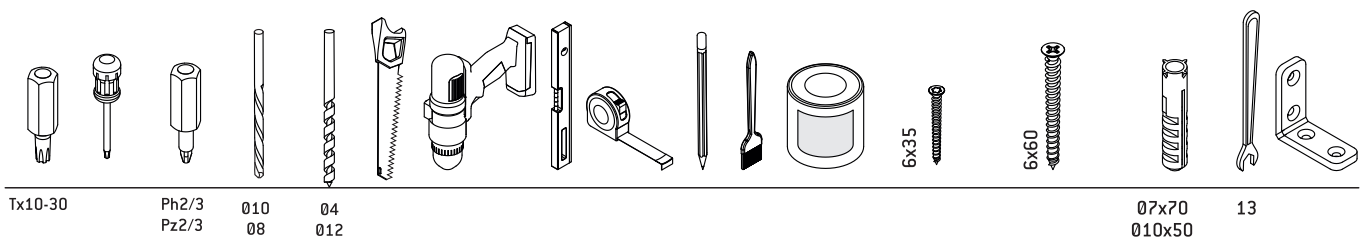

SAVOIE-JURA

- Ⓕ FR SAVOIE/JURA 1/4 TOURNANT BAS GAUCHE
- Ⓖ NL SAVOIE/JURA 1/4-SLAG BENEDEN LINKS
- Ⓖ GB SAVOIE/JURA 1/4T LEFT
- Ⓕ DE SAVOIE/JURA VIERTELWENDELUNG UNTEN LINKS
- Ⓕ ES SAVOIE/JURA 1/4 DE GIRO BAJO IZQUIERDA
- Ⓕ RO SAVOIE/JURA 1/4 T STANGA JOS

SAVOIE+JURA QT BAS GAUCHE

<p>01 x1</p> <p>31x483x836 mm</p> <p>SAVOIE 70012057 JURA 70012027</p>	<p>02 x1</p> <p>31x563x828 mm</p> <p>SAVOIE 70012058 JURA 70012028</p>	<p>03 x1</p> <p>31x523x782 mm</p> <p>SAVOIE 70012059 JURA 70012029</p>	<p>05 x1</p> <p>31x482x782 mm</p> <p>SAVOIE 70012060 JURA 70012030</p>	<p>07 x1</p> <p>70x70x140 mm</p>	<p>09 x1</p> <p>70x70x367 mm</p>	<p>11 x10</p> <p>Ø40 x 6 mm</p>
		<p>04 x1</p> <p>31x752x827 mm</p> <p>SAVOIE 70012061 JURA 70012031</p>	<p>06 x1</p> <p>70x70x663,5 mm</p> <p>SAVOIE 70012062 JURA 70012032</p>	<p>08 x1</p> <p>70x70x563 mm</p>	<p>10 x1</p> <p>Ø20 x 50 mm</p>	<p>12 x2</p> <p>Ø20 x 6 mm</p>
<p>13 x12</p> <p>Ø12 x 6 mm</p>	<p>14 x1</p> <p>Ø8 x 110 mm</p>	<p>15 x8</p> <p>Ø8 x 70 mm</p>	<p>16 x1</p> <p>Ø8 x 70 mm</p>	<p>17 x11</p> <p>1.5x11x18.6mm</p>	<p>18 x11</p> <p>M8</p>	
<p>19 x12+2</p> <p>Ø5x60 mm</p> <p>70031053</p>	<p>20 x1</p> <p>Ø8 x 110 mm</p>					