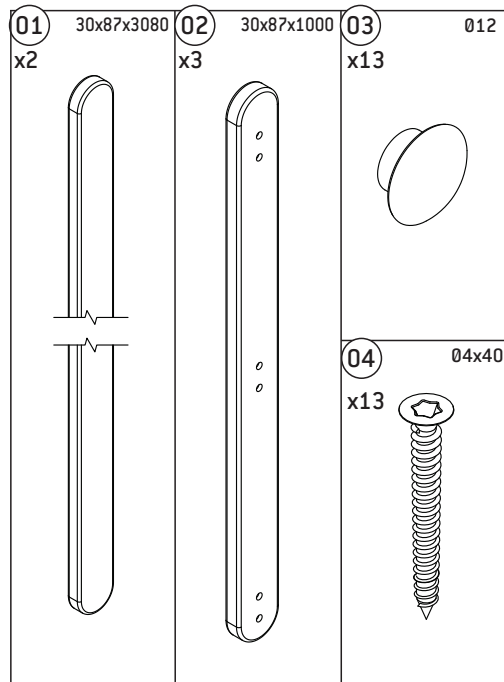

# OSAKA

- Ⓡ OSAKA RAMPE A LISSES
- Ⓡ OSAKA LEUNING HORIZONTAL
- Ⓡ OSAKA BANISTER WITH PIPES
- Ⓡ OSAKA GLÄNDER MIT STÄBE
- Ⓡ OSAKA BARANDILLA DE LISTONES
- Ⓡ OSAKA RAMPA CU LISE

1

Tx10-30 Ph2/3 Pz2/3 Ø12 Ø16 Ø8