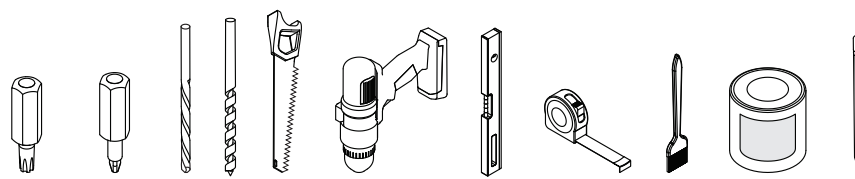

# OSAKA

- Ⓡ OSAKA RAMPE A LISSES
- Ⓡ OSAKA LEUNING HORIZONTAL
- Ⓡ OSAKA BANISTER WITH PIPES
- Ⓡ OSAKA GLÄNDER MIT STÄBE
- Ⓡ OSAKA BARANDILLA DE LISTONES
- Ⓡ OSAKA RAMPA CU LISE

1

Tx10-30 Ph2/3 Pz2/3 Ø12 Ø16 Ø8