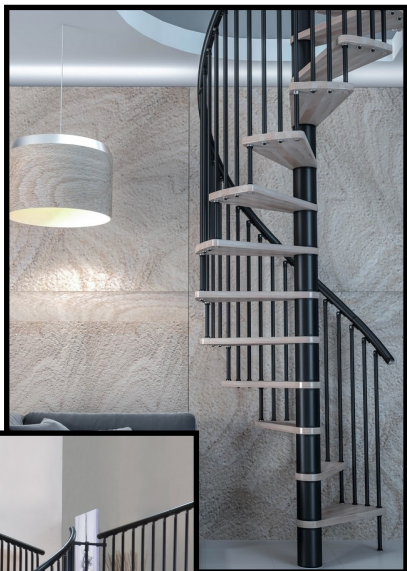

KAPPA 120

Marches	11	12	13
Hauteur Min.	2420	2640	2860
Hauteur Max.	2618	2856	3094
Degré	284	310	336