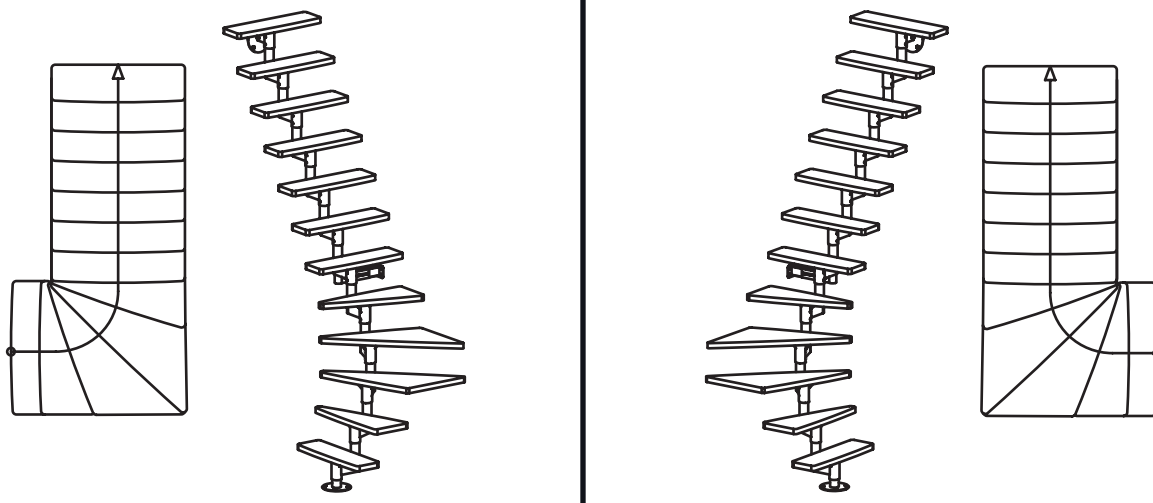

931735 J22 12x M8 x 70 mm	930656 J23 2x M8 x 55mm	930676 J24 8x M5x20mm	931062 J25 24x M10x8mm	
930632 J26 15x M6x6mm	931753 J27 45x Ø 5x40mm	932153 J28 72x Ø 6x30mm	933229 J29 16x Ø 3,5x25mm	
931733 J30 12x M8x55mm	930633 J31 15x M6 DIN562	930727 J32 8x M5 DIN934	930233 J33 2x M8 DIN934	93226 J34 8x Ø 4x25mm
931274 J35 2x M10 DIN1587		931078 J37 14x Ø 16mm M8 DIN125A	931061 J38 4x Ø 19mm M10 DIN125A	
933228 J39 24x Ø 12,5mmx28mm	933236 J40 24x M6 x 14mm	933263 J41 6x Ø 6mm x 12mm	930219 J42 3x Ø 4mm x 40mm	
933337 J43 3x Ø 6 mm x 1x1200mm		933338 J44 3x Ø 6 mm x 1x900mm