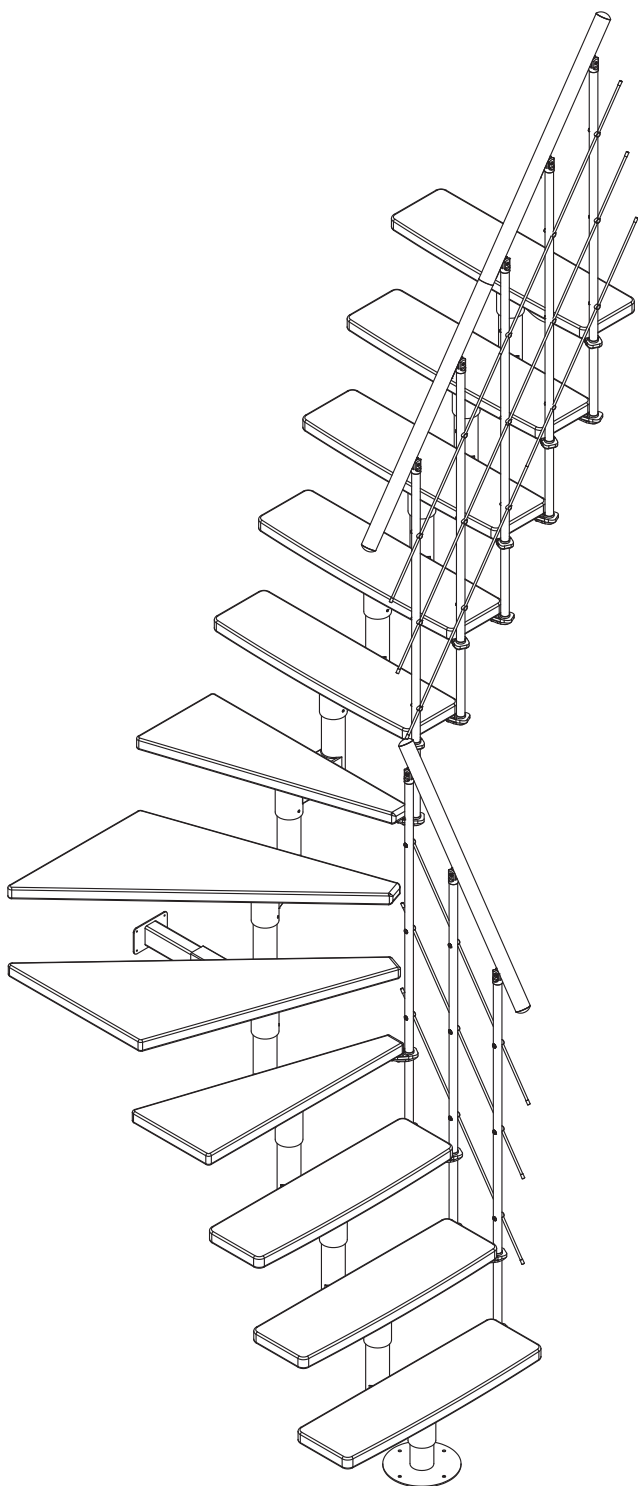

ARIZONA

- FR ESCALIER GAIN DE PLACE EN HÊTRE, TEINTE VERNIS NOYER
- NL RUIJTBESPARENDE TRAP GELAMELLEERD BEUK, WALNUT KLEUR
- GB SPACESAVER STAIRCASE IN BEECH, « WALNUT » COLOR
- DE RAUMSPARTREPPE BUCHE LEIMHOLZ, NUSSBAUM GEBEIZT
- ES ESCALERA AHORRO ESPACIO EN HAYA, TINTE DE NOGAL
- PT ESCADA POUPA ESPAÇO FAIA LAMELADA, NOZ MANCHADO
- RO SCARA PENTRU SPATII INGUSTE, DIN FAG NUANTA « NUC »

<p>932053 J1</p>  <p>8x</p>	<p>921012 J4</p>  <p>11x</p>	<p>921013 J5</p>  <p>1x</p>	
<p>932054 J2</p>  <p>2x</p>		<p>920485 J6</p>  <p>1x</p>	
<p>932055 J3</p>  <p>2x</p>	<p>920487 J7</p>  <p>1x</p>	<p>921008 J8</p>  <p>1x</p>	
<p>932119 J9</p>  <p>8x</p> <p>1100x22x1 mm</p>	<p>921007 J10</p>  <p>1x</p>	<p>933230 J11</p>  <p>2x</p> <p>15x50mm</p>	
<p></p>	<p>930851 J14</p>  <p>11x</p> <p>Ø 60mm</p>	<p>933231 J15</p>  <p>2x</p> <p>Ø 40mm</p>	
<p>933351 J13</p>  <p>3x</p> <p>Ø 40x750 mm</p>	<p>930631 J16</p>  <p>8x</p> <p>Ø 22mm</p>	<p>933262 J17</p>  <p>15x</p>	
<p>933217 J18</p>  <p>8x</p>	<p>933216 J19</p>  <p>8x</p>	<p>933303 J20</p>  <p>1x</p> <p>Ø 60x80mm</p>	<p>931060 J21</p>  <p>2x</p> <p>M10 x 70 mm</p>

1 - 2

3

4

5

6

5mm

7

Ø 12mm