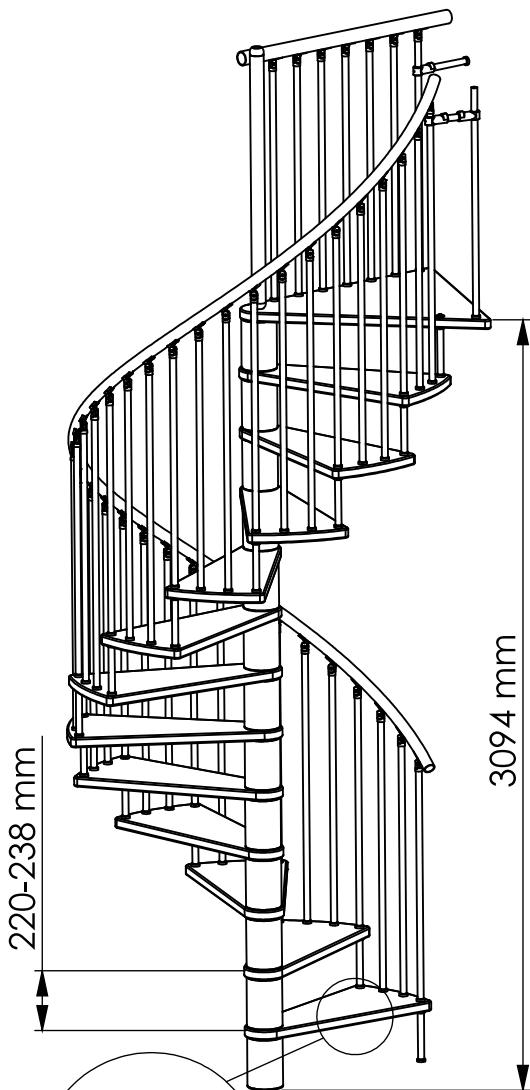

KAPPA / SIGMA

Ø 120 / Ø 140

- FR ESCALIER SPIRALE AVEC MARCHES EN HÊTRE LAMELLÉ VERNI 120 / 140 CM
- NL SPIRAALTRAP MET TREDEN IN VERNIST GELAMELLEERD BEUK 120 / 140 CM
- GB SPIRAL STAIRCASE WITH LAMELLAR LACQUERED BEECH 120 / 140 CM
- DE SPINDELSTREPPEN AUS BUCHE LEIMHOLZ 120 / 140 CM
- ES ESCALERA DE CARACOL CON PELDAÑOS EN HAYA LAMELADA BARNIZADA 120 / 140 CM
- PT ESCADA DE CARACOL EM FAIA LAMELADA 120 / 140 CM
- RO SCARA SPIRALA CU TREPTE DIN FAG LAMELAR LACUIT 120 / 140 CM

| | W | D |
|-----|------------|-----------|
| 120 | 600-650 mm | > 1200 mm |
| 140 | 700-750 mm | > 1400 mm |

DM 120

DM 140

| | | | | |
|--|---|---|--|---|
| <p>S01</p>  <p>1x</p> | <p>S02</p>  <p>12x</p> | <p>S03</p>  <p>1x</p> <p>Ø 50 x 910x1 mm</p> | <p>S04a</p>  <p>1x</p> <p>Ø 51 x 100 mm</p> | <p>S05</p>  <p>2x</p> <p>Ø 60,2 x 980 mm</p> |
| <p>S06</p>  <p>1x</p> <p>Ø 51x2,6x220 mm</p> | <p>S07</p>  <p>1x</p> <p>Ø 51x2,6x220 mm</p> | <p>S08</p>  <p>23x</p> <p>Ø 22x1x840 mm</p> | <p>S09</p>  <p>24x</p> <p>Ø 22x1x1100 mm</p> | <p>S10</p>  <p>13x</p> <p>Ø 127x179 mm</p> |
| <p>S11</p>  <p>14x</p> <p>Ø 22x1x175 mm</p> | <p>S12</p>  <p>1x</p> <p>Ø 22x1x70 mm</p> | <p>S13</p>  <p>12x</p> <p>Ø 50x1x400 mm</p> | <p>S14</p>  <p>1x</p> <p>Ø 50x1x952 mm</p> | <p>S15</p>  <p>2x</p> |
| <p>S16</p>  <p>1x</p> <p>Ø 100 x 3 mm</p> | <p>S17</p>  <p>2x</p> <p>M20 x 1000 mm</p> | <p>S19</p>  <p>6x</p> <p>M8 x 1000 mm</p> | <p>S20</p>  <p>1x</p> <p>M10 x 120 mm</p> | <p>S21</p>  <p>1x</p> <p>M20 DIN 6334</p> |
| <p>S22</p>  <p>104x</p> <p>Ø 127 x 3 mm</p> | <p>S23</p>  <p>3x</p> | <p>S24</p>  <p>46x</p> | <p>S25</p>  <p>17x</p> <p>Ø 50 mm</p> | <p>S26</p>  <p>46x</p> |
| <p>S27a</p>  <p>10x</p> <p>Ø 8 mm</p> | <p>S27b</p>  <p>2x</p> <p>Ø 12 mm</p> | <p>S28</p>  <p>1x</p> <p>Ø 22 mm</p> | <p>S29</p>  <p>5x</p> <p>Ø 35 mm</p> | <p>S30</p>  <p>1x</p> <p>M20 DIN 934</p> |