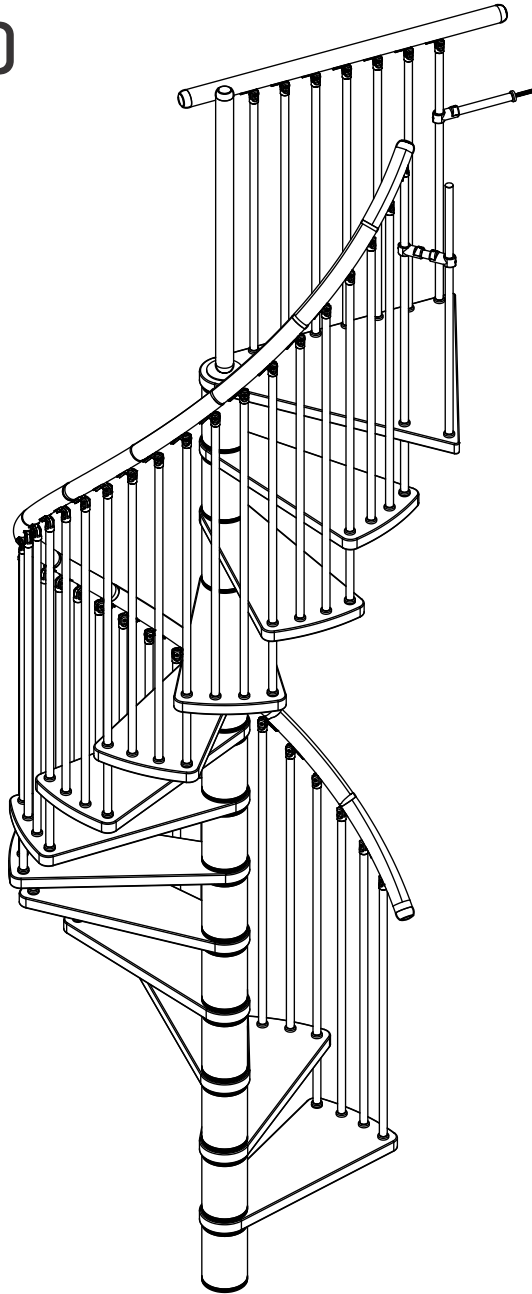

KAPPA / SIGMA

Ø 120 / Ø 140

- FR ESCALIER SPIRALE AVEC MARCHES EN HÊTRE LAMELLÉ VERNI 120 / 140 CM
- NL SPIRAALTRAP MET TREDEN IN VERNIST GELAMELLEERD BEUK 120 / 140 CM
- GB SPIRAL STAIRCASE WITH LAMELLAR LACQUERED BEECH 120 / 140 CM
- DE SPINDELSTREPPEN AUS BUCHE LEIMHOLZ 120 / 140 CM
- ES ESCALERA DE CARACOL CON PELDAÑOS EN HAYA LAMELADA BARNIZADA 120 / 140 CM
- PT ESCADA DE CARACOL EM FAIA LAMELADA 120 / 140 CM
- RO SCARA SPIRALA CU TREPTE DIN FAG LAMELAR LACUIT 120 / 140 CM

| | W | D |
|-----|------------|-----------|
| 120 | 600-650 mm | > 1200 mm |
| 140 | 700-750 mm | > 1400 mm |

DM 120

DM 140

| | | | | |
|--|---|---|--|---|
| <p>S01</p>  <p>1x</p> | <p>S02</p>  <p>12x</p> | <p>S03</p>  <p>1x</p> <p>Ø 50 x 910x1 mm</p> | <p>S04a</p>  <p>1x</p> <p>Ø 51 x 100 mm</p> | <p>S05</p>  <p>2x</p> <p>Ø 60,2 x 980 mm</p> |
| <p>S06</p>  <p>1x</p> <p>Ø 51x2,6x220 mm</p> | <p>S07</p>  <p>1x</p> <p>Ø 51x2,6x220 mm</p> | <p>S08</p>  <p>23x</p> <p>Ø 22x1x840 mm</p> | <p>S09</p>  <p>24x</p> <p>Ø 22x1x1100 mm</p> | <p>S10</p>  <p>13x</p> <p>Ø 127x179 mm</p> |
| <p>S11</p>  <p>14x</p> <p>Ø 22x1x175 mm</p> | <p>S12</p>  <p>1x</p> <p>Ø 22x1x70 mm</p> | <p>S13</p>  <p>12x</p> <p>Ø 50x1x400 mm</p> | <p>S14</p>  <p>1x</p> <p>Ø 50x1x952 mm</p> | <p>S15</p>  <p>2x</p> |
| <p>S16</p>  <p>1x</p> <p>Ø 100 x 3 mm</p> | <p>S17</p>  <p>2x</p> <p>M20 x 1000 mm</p> | <p>S19</p>  <p>6x</p> <p>M8 x 1000 mm</p> | <p>S20</p>  <p>1x</p> <p>M10 x 120 mm</p> | <p>S21</p>  <p>1x</p> <p>M20 DIN 6334</p> |
| <p>S22</p>  <p>104x</p> <p>Ø 127 x 3 mm</p> | <p>S23</p>  <p>3x</p> | <p>S24</p>  <p>46x</p> | <p>S25</p>  <p>17x</p> <p>Ø 50 mm</p> | <p>S26</p>  <p>46x</p> |
| <p>S27a</p>  <p>10x</p> <p>Ø 8 mm</p> | <p>S27b</p>  <p>2x</p> <p>Ø 12 mm</p> | <p>S28</p>  <p>1x</p> <p>Ø 22 mm</p> | <p>S29</p>  <p>5x</p> <p>Ø 35 mm</p> | <p>S30</p>  <p>1x</p> <p>M20 DIN 934</p> |