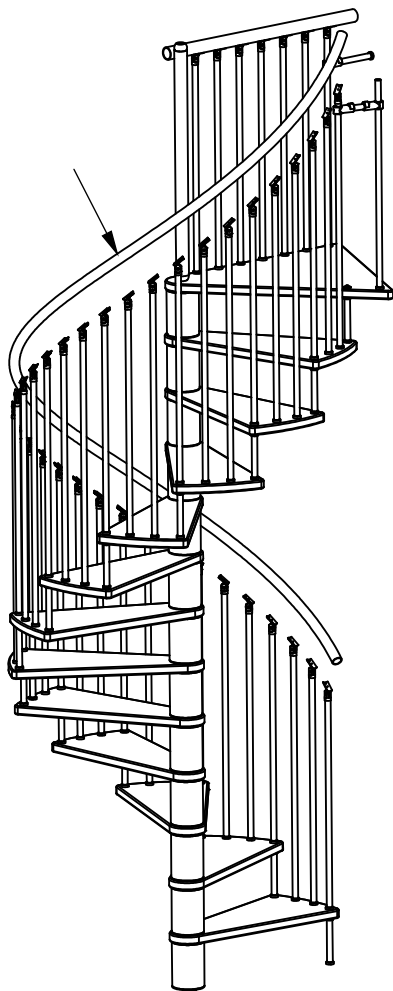

RUE GRIMARD,39 B-6061 MONTIGNIES-SUR-SAMBRE[CHARLEROI]-BELGIUM
TEL: +32/71/25.39.60 FAX: +32/71/25.39.72 E-MAIL: info@sogem-sa.com