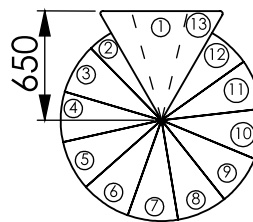

KAPPA / SIGMA

Ø 120 / Ø 140

- FR ESCALIER SPIRALE AVEC MARCHES EN HÊTRE LAMELLÉ VERNI 120 / 140 CM
- NL SPIRAALTRAP MET TREDEN IN VERNIST GELAMELLEERD BEUK 120 / 140 CM
- GB SPIRAL STAIRCASE WITH LAMELLAR LACQUERED BEECH 120 / 140 CM
- DE SPINDELSTREPPEN AUS BUCHE LEIMHOLZ 120 / 140 CM
- ES ESCALERA DE CARACOL CON PELDAÑOS EN HAYA LAMELADA BARNIZADA 120 / 140 CM
- PT ESCADA DE CARACOL EM FAIA LAMELADA 120 / 140 CM
- RO SCARA SPIRALA CU TREPTE DIN FAG LAMELAR LACUIT 120 / 140 CM

| | W | D |
|-----|------------|-----------|
| 120 | 600-650 mm | > 1200 mm |
| 140 | 700-750 mm | > 1400 mm |

DM 120

DM 140

| | | | | |
|--|---|---|--|---|
| <p>S01</p>  <p>1x</p> | <p>S02</p>  <p>12x</p> | <p>S03</p>  <p>1x</p> <p>Ø 50 x 910x1 mm</p> | <p>S04a</p>  <p>1x</p> <p>Ø 51 x 100 mm</p> | <p>S05</p>  <p>2x</p> <p>Ø 60,2 x 980 mm</p> |
| <p>S06</p>  <p>1x</p> <p>Ø 51x2,6x220 mm</p> | <p>S07</p>  <p>1x</p> <p>Ø 51x2,6x220 mm</p> | <p>S08</p>  <p>23x</p> <p>Ø 22x1x840 mm</p> | <p>S09</p>  <p>24x</p> <p>Ø 22x1x1100 mm</p> | <p>S10</p>  <p>13x</p> <p>Ø 127x179 mm</p> |
| <p>S11</p>  <p>14x</p> <p>Ø 22x1x175 mm</p> | <p>S12</p>  <p>1x</p> <p>Ø 22x1x70 mm</p> | <p>S13</p>  <p>12x</p> <p>Ø 50x1x400 mm</p> | <p>S14</p>  <p>1x</p> <p>Ø 50x1x952 mm</p> | <p>S15</p>  <p>2x</p> |
| <p>S16</p>  <p>1x</p> <p>Ø 100 x 3 mm</p> | <p>S17</p>  <p>2x</p> <p>M20 x 1000 mm</p> | <p>S19</p>  <p>6x</p> <p>M8 x 1000 mm</p> | <p>S20</p>  <p>1x</p> <p>M10 x 120 mm</p> | <p>S21</p>  <p>1x</p> <p>M20 DIN 6334</p> |
| <p>S22</p>  <p>104x</p> <p>Ø 127 x 3 mm</p> | <p>S23</p>  <p>3x</p> | <p>S24</p>  <p>46x</p> | <p>S25</p>  <p>17x</p> <p>Ø 50 mm</p> | <p>S26</p>  <p>46x</p> |
| <p>S27a</p>  <p>10x</p> <p>Ø 8 mm</p> | <p>S27b</p>  <p>2x</p> <p>Ø 12 mm</p> | <p>S28</p>  <p>1x</p> <p>Ø 22 mm</p> | <p>S29</p>  <p>5x</p> <p>Ø 35 mm</p> | <p>S30</p>  <p>1x</p> <p>M20 DIN 934</p> |