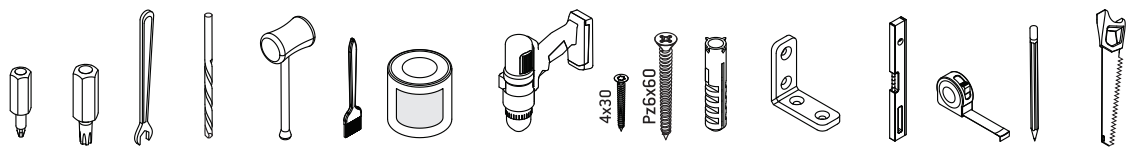

AUVERGNE BRETAGNE 1/4T

- ⒻⓇ BRETAGNE/AUVERGNE 85 1/4T DROIT
- ⓃⓁ BRETAGNE/AUVERGNE 85 1/4-SLAG RECHTS
- ⒼⓅ BRETAGNE/AUVERGNE 85 1/4T RIGHT
- ⒹⓈ BRETAGNE/AUVERGNE VIERTELWENDELUNG RECHTS
- ⒺⓈ BRETAGNE/AUVERGNE 85 1/4G DERECHA
- ⓇⓈ BRETAGNE/AUVERGNE 85 1/4T DREAPTA

01 30X590X1205 x1 	02 30X535X850 x1 	03 30X495X985 x1 	04 18X95X625 x2 	05 18X95X550 x1 	06 30X420X905 x1 
07 30X370X735 x1 	08 30X210X570 x1 	09 30X155X370 x1 	10 18X18X500 x2 	11 70X70X370 x1 	12 Ø20X55 x1 
13 Ø43X5 x6 	14 Ø15X6 x3 	15 Ø12X6 x12 	16 Ø37XØ40X19 x6 	17 11X18X35 x6 	18 Ø6.8XM6X41 x3 
19 M8 x6 	20 Ø15X13 x3 	21 Ø4X30 x12 	22 Ø4X45 x2 	23 Ø5X60 x12 	24 M8X68 x6 