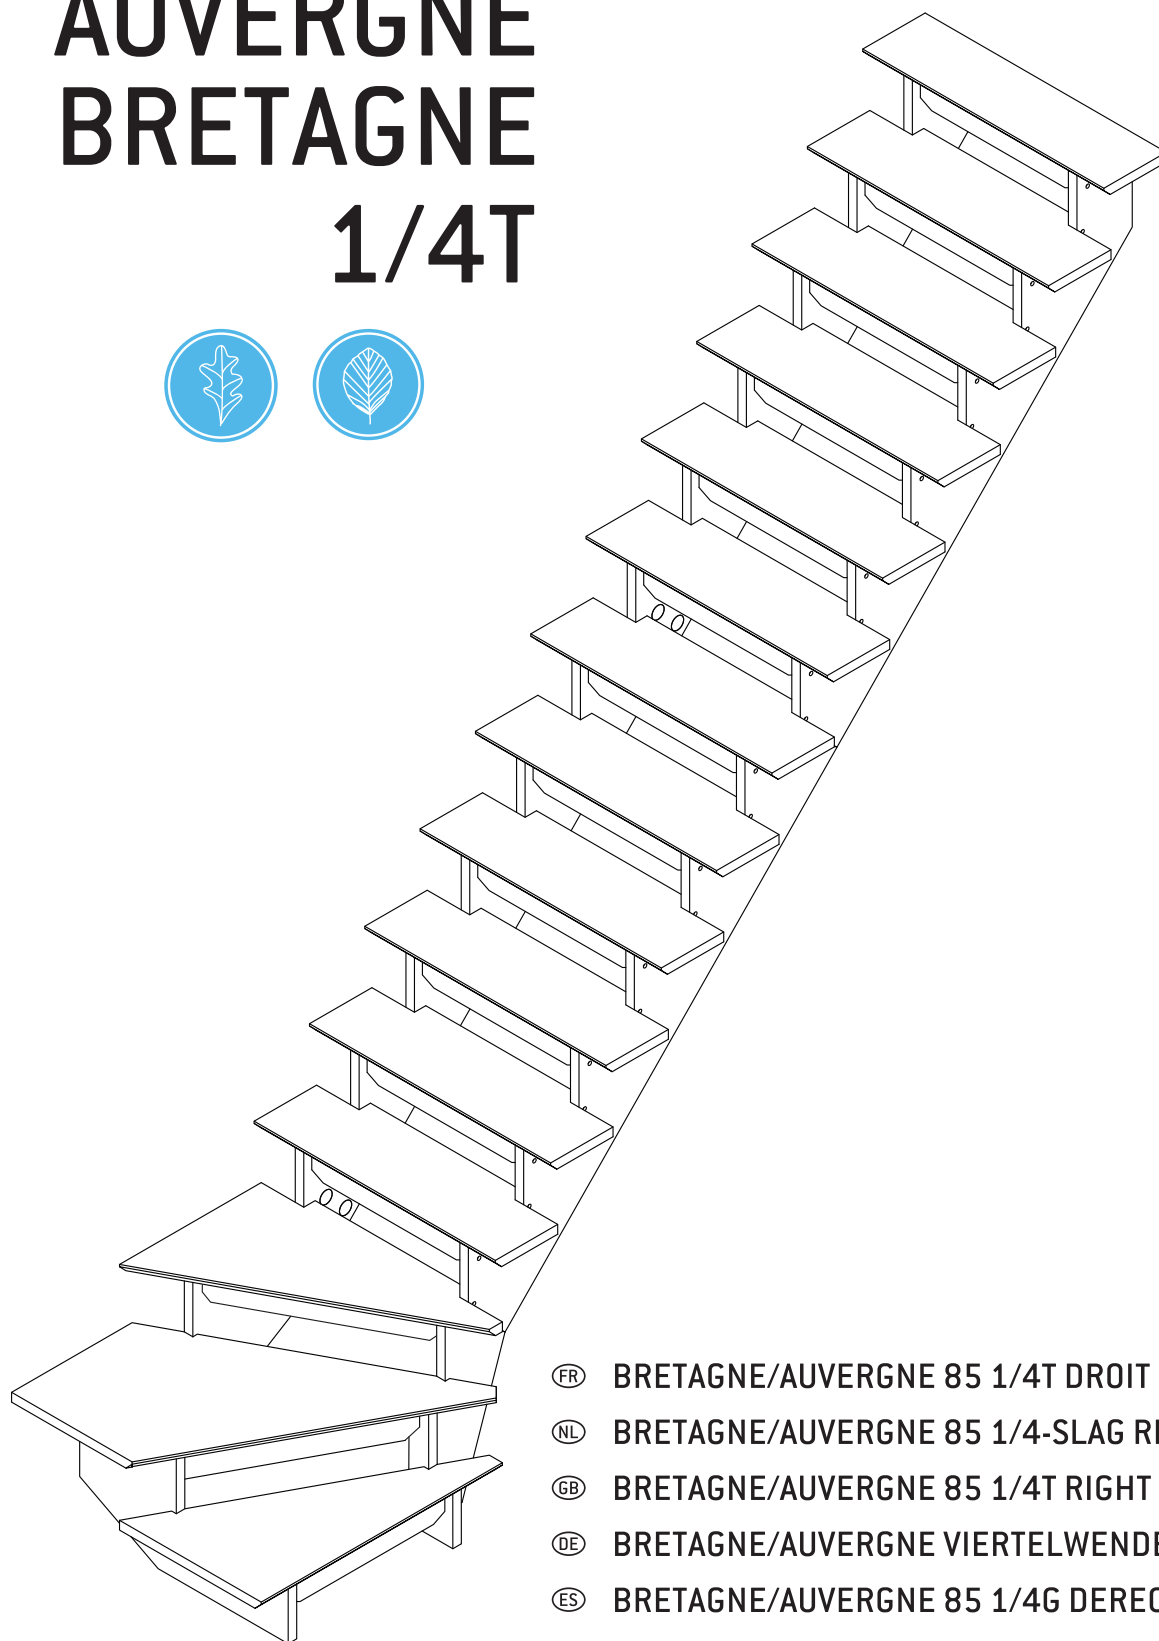

AUVERGNE BRETAGNE 1/4T

- ⒻⓇ BRETAGNE/AUVERGNE 85 1/4T DROIT
- ⓃⓁ BRETAGNE/AUVERGNE 85 1/4-SLAG RECHTS
- ⒼⓅ BRETAGNE/AUVERGNE 85 1/4T RIGHT
- ⒹⓈ BRETAGNE/AUVERGNE VIERTELWENDELUNG RECHTS
- ⒺⓈ BRETAGNE/AUVERGNE 85 1/4G DERECHA
- ⓇⓈ BRETAGNE/AUVERGNE 85 1/4T DREAPTA

01 30X590X1205 x1 	02 30X535X850 x1 	03 30X495X985 x1 	04 18X95X625 x2 	05 18X95X550 x1 	06 30X420X905 x1 
07 30X370X735 x1 	08 30X210X570 x1 	09 30X155X370 x1 	10 18X18X500 x2 	11 70X70X370 x1 	12 Ø20X55 x1 
13 Ø43X5 x6 	14 Ø15X6 x3 	15 Ø12X6 x12 	16 Ø37XØ40X19 x6 	17 11X18X35 x6 	18 Ø6.8XM6X41 x3 
19 M8 x6 	20 Ø15X13 x3 	21 Ø4X30 x12 	22 Ø4X45 x2 	23 Ø5X60 x12 	24 M8X68 x6 