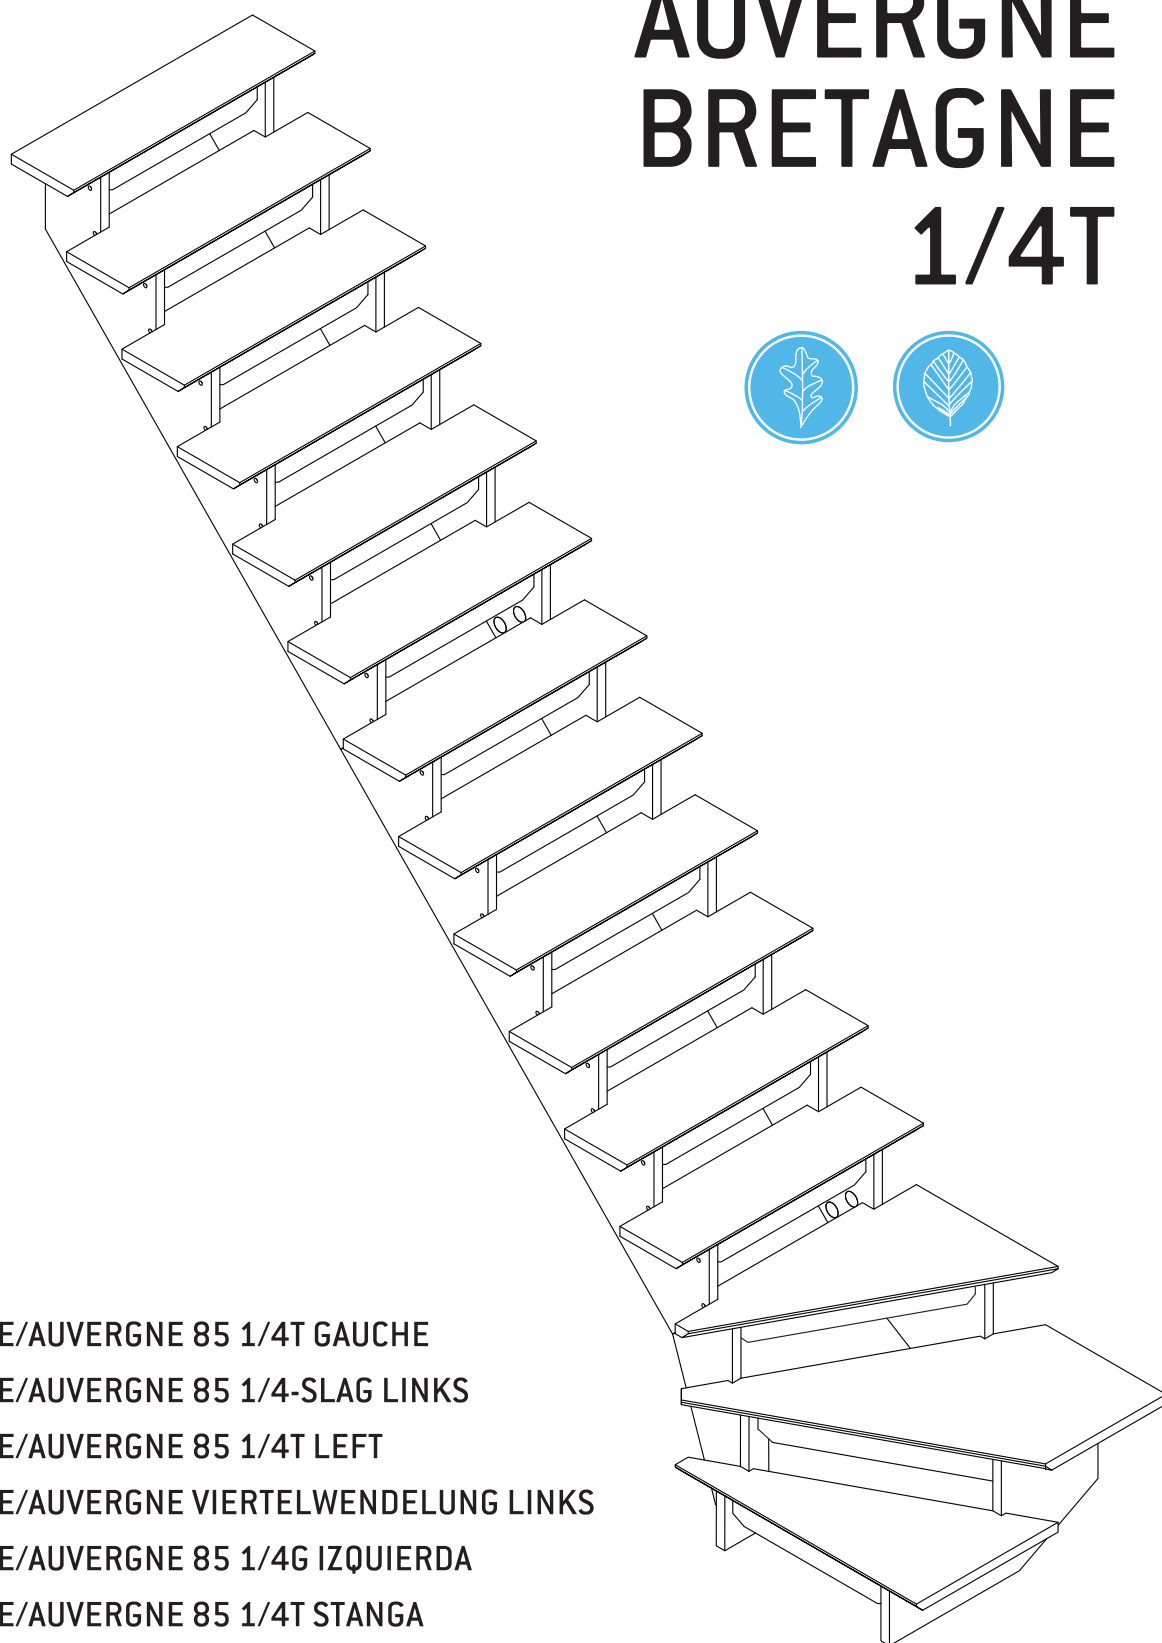

# AUVERGNE BRETAGNE 1/4T

- Ⓕ BRETAGNE/AUVERGNE 85 1/4T GAUCHE
- Ⓖ BRETAGNE/AUVERGNE 85 1/4-SLAG LINKS
- Ⓖ BRETAGNE/AUVERGNE 85 1/4T LEFT
- Ⓖ BRETAGNE/AUVERGNE VIERTELWENDELUNG LINKS
- Ⓖ BRETAGNE/AUVERGNE 85 1/4G IZQUIERDA
- Ⓖ BRETAGNE/AUVERGNE 85 1/4T STANGA

<b>01</b> <b>x1</b> 30X590X1205 	<b>02</b> <b>x1</b> 30X535X850 	<b>03</b> <b>x1</b> 30X495X985 	<b>04</b> <b>x2</b> 18X95X625 	<b>05</b> <b>x1</b> 18X95X550 	<b>06</b> <b>x1</b> 30X420X905 
<b>07</b> <b>x1</b> 30X370X735 	<b>08</b> <b>x1</b> 30X210X570 	<b>09</b> <b>x1</b> 30X155X370 	<b>10</b> <b>x2</b> 18X18X500 	<b>11</b> <b>x1</b> 70X70X370 	<b>12</b> <b>x1</b> Ø20X55 
<b>13</b> <b>x6</b> Ø43X5 	<b>14</b> <b>x3</b> Ø15X6 	<b>15</b> <b>x12</b> Ø12X6 	<b>16</b> <b>x6</b> Ø37XØ40X19 	<b>17</b> <b>x6</b> 11X18X35 	<b>18</b> <b>x3</b> Ø6.8XM6X41 
<b>19</b> <b>x6</b> M8 	<b>20</b> <b>x3</b> Ø15X13 	<b>21</b> <b>x12</b> Ø4X30 	<b>22</b> <b>x2</b> Ø4X45 	<b>23</b> <b>x12</b> Ø5X60 	<b>24</b> <b>x6</b> M8X68 