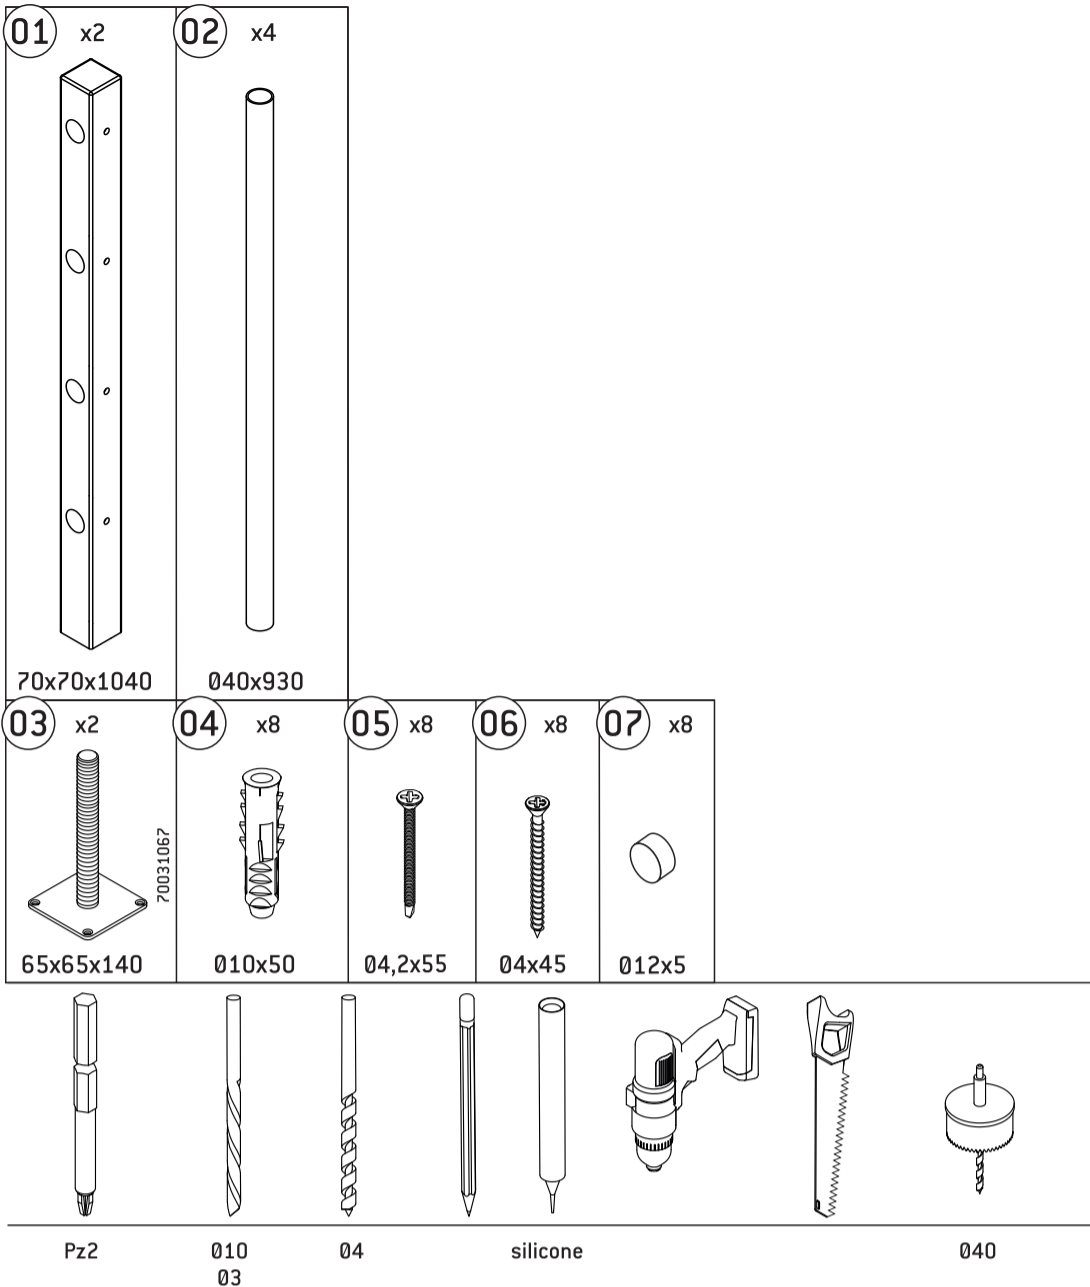

100 CM

JURA

SAPIN . DEN . FIR . FICHTE . ABETO . ABETO . ABETE . BRAD

- FR JURA GARDE CORPS TYPE "C" TUBES METAL 100 CM
- NL JURA BORSTWERING TYPE "C" METALEN BUIZEN 100 CM
- GB JURA METAL BALUSTRADE "C" 100 CM
- DE JURA BORSTWERING TYPE "C" METALEN BUIZEN 100 CM
- ES JURA GUARDACUERPOS TIPO "C" TUBOS METAL 100 CM
- RO JURA BALUSTRADA METAL "C" 100 CM

Art. N°60170270

5 14 00496 16 1173 8 1

NOTICE DE MONTAGES \ L'INTERIEUR. MONTAGEHANDLEIDING IN DE VERPAKKING. ASSEMBLY INSTRUCTIONS INSIDE. MONTAGEANLEITUNG IM PAKET. INSTRUÇÕES DE MONTAGEM DENTRO DA EMBALAGEM. INSTRUCCIONES DE MONTAJE DENTRO DEL EMBALAJE. ISTRUZIONI PER IL MONTAGGIO NELL'IMBALLAGIO. INSTRUCTIUNI DE MONTAJ \ IN INTERIORUL ETICHETEI.

ESCALIER EN SAPIN. TRAP UIT DEN. FIR STAIRCASE. TREPPE AUS FICHTE. ESCADA IN ABETO. ESCALERA DE ABETO. SCALA IN ABETE. SCARA DE BRAD.

2604
2017

SOGEM s.a. Rue Grimard 39 / 6061 • Montignies-sur-Sambre CHARLEROI - Belgium

100 CM

1

2

3

4

5