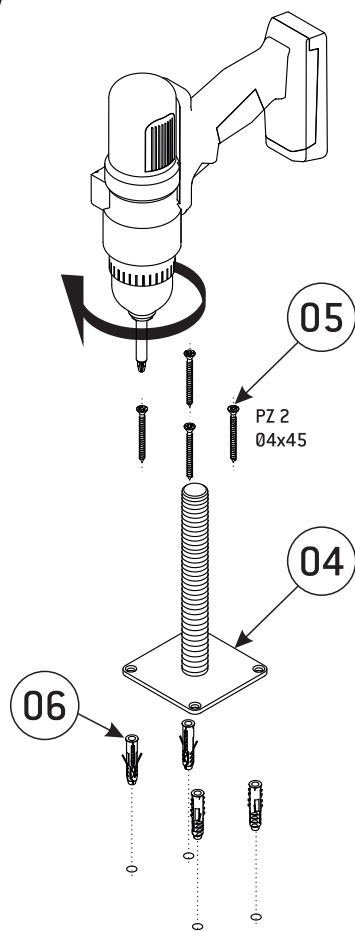

SAVOIE/JURA

- Ⓕ FR JURA/SAVOIE POTEAU SUPPORT 1/4 TOURNANT HAUT BOIS
- Ⓖ NL JURA/SAVOIE STEUNPAAL 1/4-SLAG BOVEN
- Ⓖ GB JURA/SAVOIE POST SUPPORT FOR 1/4T UP WOOD
- Ⓖ DE JURA/SAVOIE STÜTZPFOSTEN VIERTELWENDELUNG OBEN HOLZ
- Ⓖ ES JURA/SAVOIE POSTE SOPORTE 1/4 DE GIRO ALTO MADERA
- Ⓖ RO JURA/SAVOIE STALP SUPORT LEMN 1/4T SUS