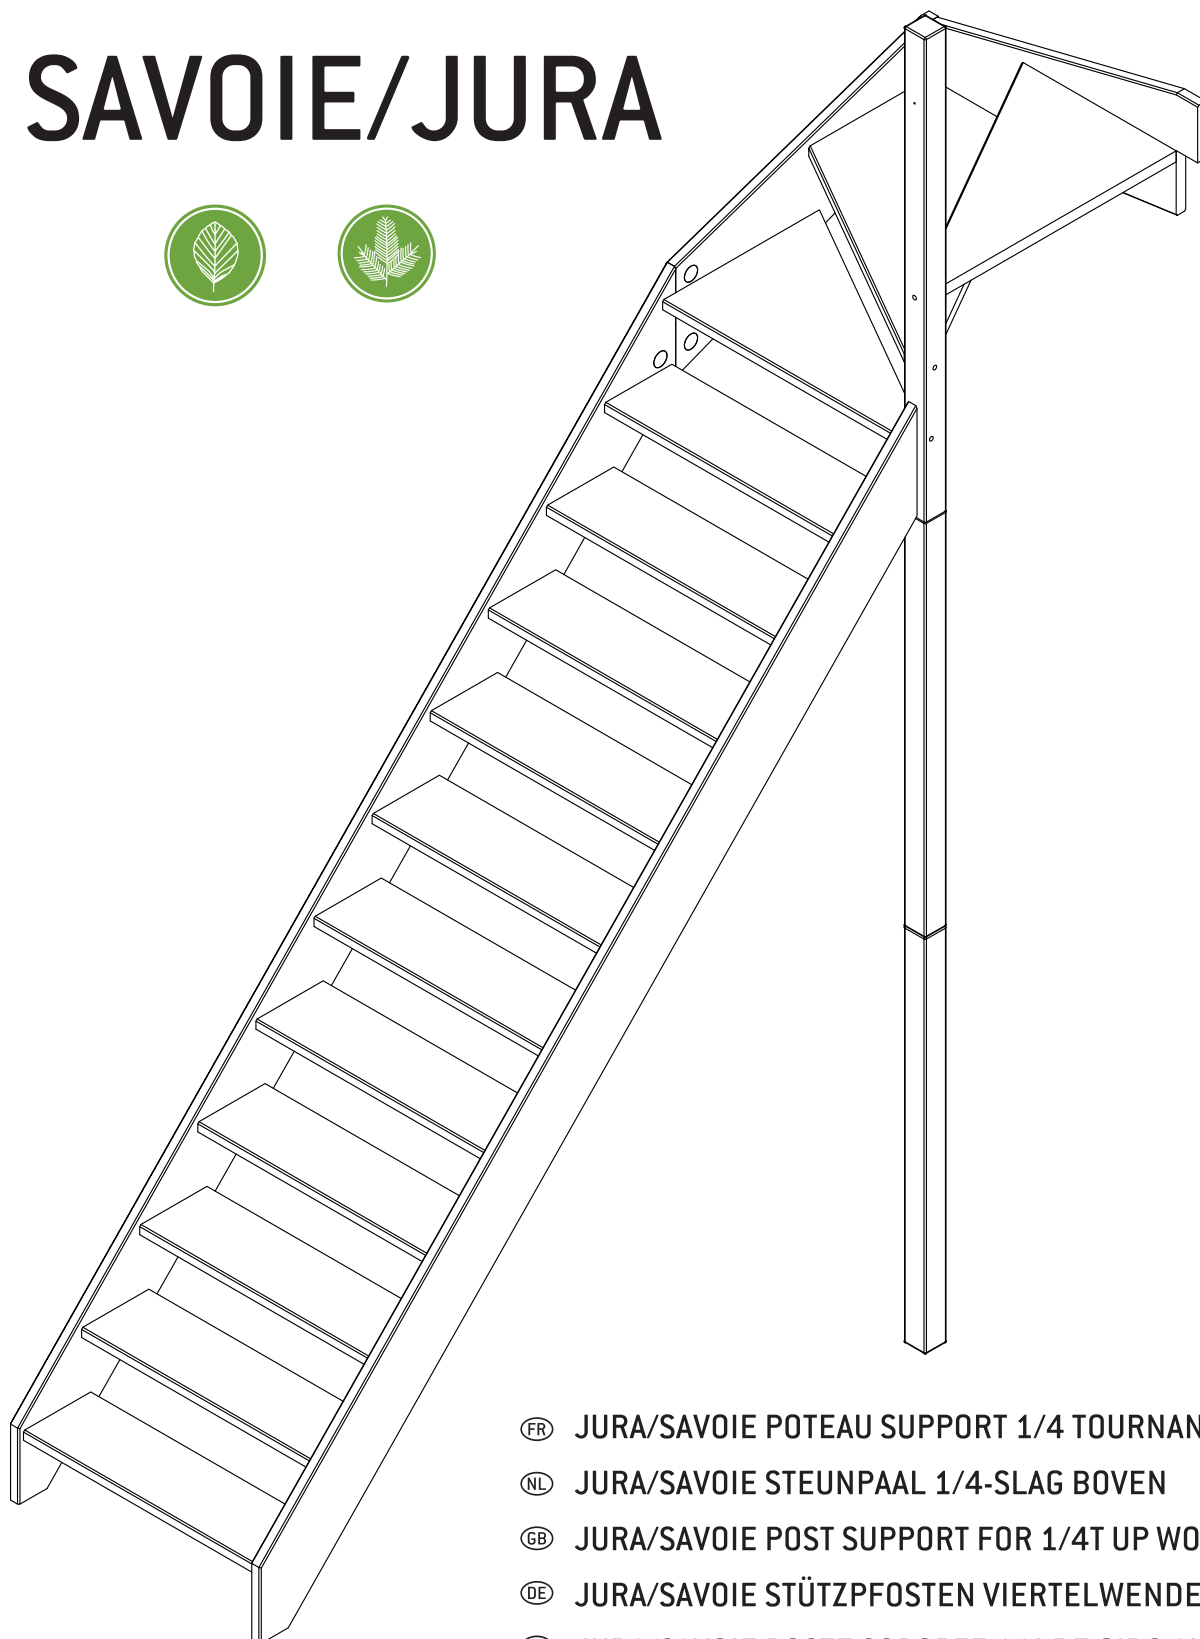

SAVOIE/JURA

- Ⓕ FR JURA/SAVOIE POTEAU SUPPORT 1/4 TOURNANT HAUT BOIS
- Ⓖ NL JURA/SAVOIE STEUNPAAL 1/4-SLAG BOVEN
- Ⓖ GB JURA/SAVOIE POST SUPPORT FOR 1/4T UP WOOD
- Ⓖ DE JURA/SAVOIE STÜTZPFOSTEN VIERTELWENDELUNG OBEN HOLZ
- Ⓖ ES JURA/SAVOIE POSTE SOPORTE 1/4 DE GIRO ALTO MADERA
- Ⓖ RO JURA/SAVOIE STALP SUPORT LEMN 1/4T SUS