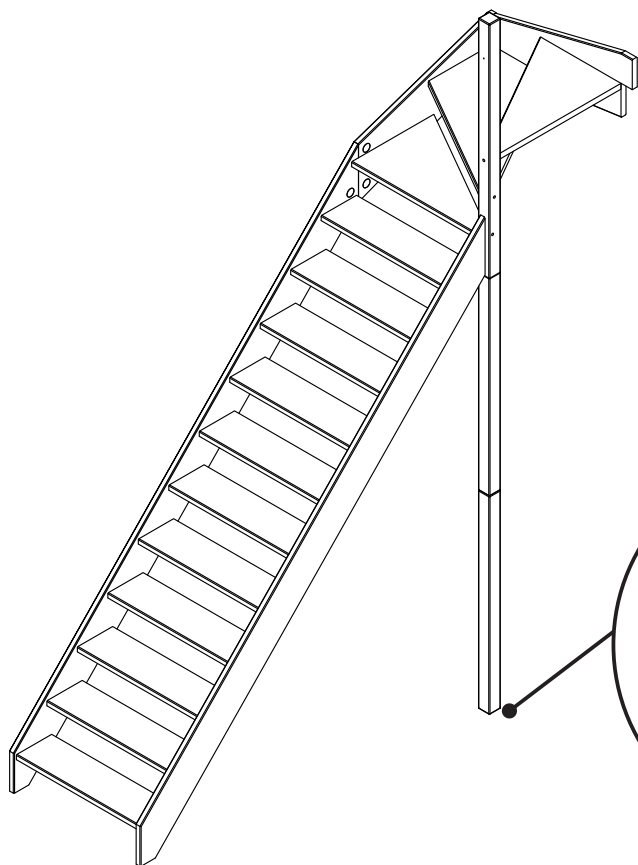

SAVOIE/JURA

- Ⓕ FR JURA/SAVOIE POTEAU SUPPORT 1/4 TOURNANT HAUT BOIS
- Ⓖ NL JURA/SAVOIE STEUNPAAL 1/4-SLAG BOVEN
- Ⓖ GB JURA/SAVOIE POST SUPPORT FOR 1/4T UP WOOD
- Ⓖ DE JURA/SAVOIE STÜTZPFOSTEN VIERTELWENDELUNG OBEN HOLZ
- Ⓖ ES JURA/SAVOIE POSTE SOPORTE 1/4 DE GIRO ALTO MADERA
- Ⓖ RO JURA/SAVOIE STALP SUPORT LEMN 1/4T SUS