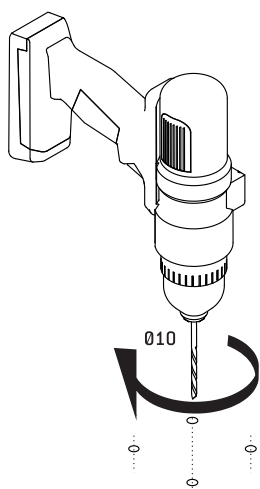

SAVOIE/JURA

- Ⓕ FR JURA/SAVOIE POTEAU SUPPORT 1/4 TOURNANT HAUT BOIS
- Ⓖ NL JURA/SAVOIE STEUNPAAL 1/4-SLAG BOVEN
- Ⓖ GB JURA/SAVOIE POST SUPPORT FOR 1/4T UP WOOD
- Ⓖ DE JURA/SAVOIE STÜTZPFOSTEN VIERTELWENDELUNG OBEN HOLZ
- Ⓖ ES JURA/SAVOIE POSTE SOPORTE 1/4 DE GIRO ALTO MADERA
- Ⓖ RO JURA/SAVOIE STALP SUPORT LEMN 1/4T SUS