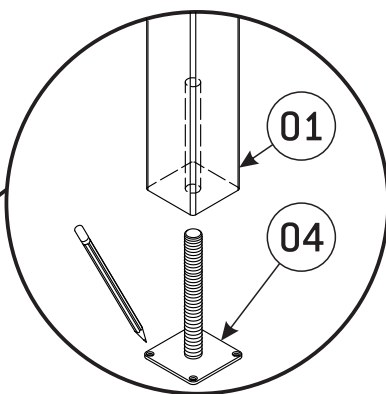

SAVOIE/JURA

- Ⓕ FR JURA/SAVOIE POTEAU SUPPORT 1/4 TOURNANT HAUT BOIS
- Ⓖ NL JURA/SAVOIE STEUNPAAL 1/4-SLAG BOVEN
- Ⓖ GB JURA/SAVOIE POST SUPPORT FOR 1/4T UP WOOD
- Ⓖ DE JURA/SAVOIE STÜTZPFOSTEN VIERTELWENDELUNG OBEN HOLZ
- Ⓖ ES JURA/SAVOIE POSTE SOPORTE 1/4 DE GIRO ALTO MADERA
- Ⓖ RO JURA/SAVOIE STALP SUPORT LEMN 1/4T SUS