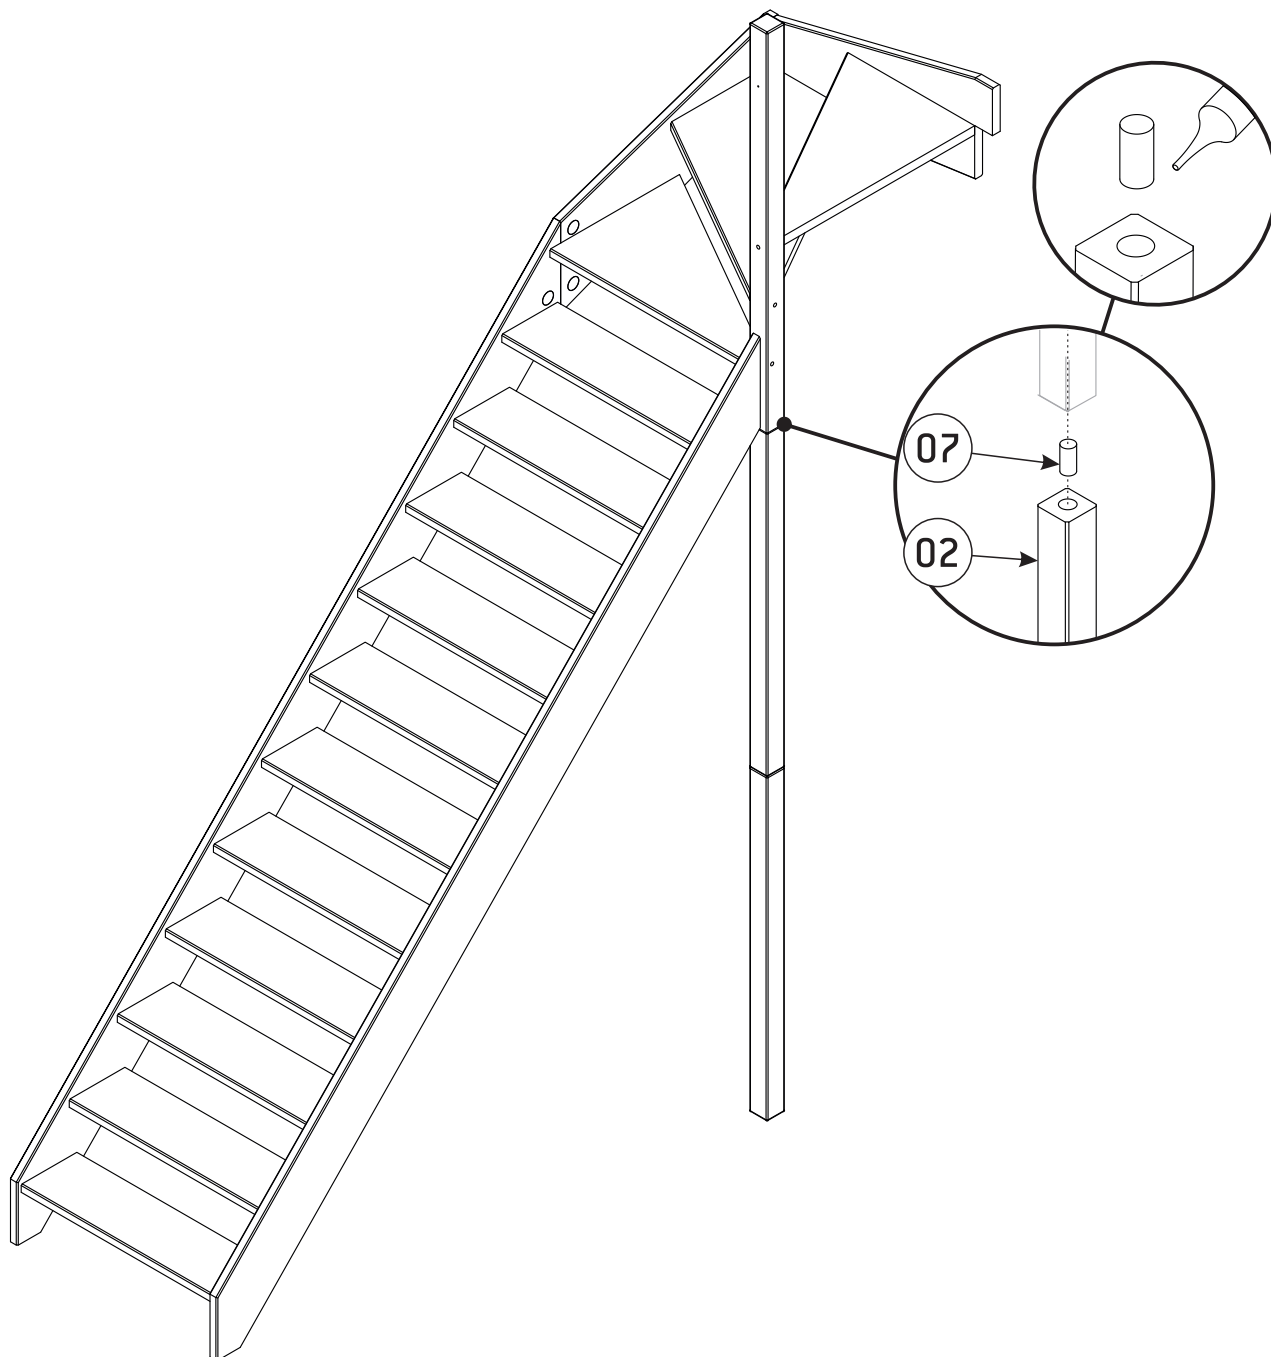

SAVOIE/JURA

- Ⓕ FR JURA/SAVOIE POTEAU SUPPORT 1/4 TOURNANT HAUT BOIS
- Ⓖ NL JURA/SAVOIE STEUNPAAL 1/4-SLAG BOVEN
- Ⓖ GB JURA/SAVOIE POST SUPPORT FOR 1/4T UP WOOD
- Ⓖ DE JURA/SAVOIE STÜTZPFOSTEN VIERTELWENDELUNG OBEN HOLZ
- Ⓖ ES JURA/SAVOIE POSTE SOPORTE 1/4 DE GIRO ALTO MADERA
- Ⓖ RO JURA/SAVOIE STALP SUPORT LEMN 1/4T SUS