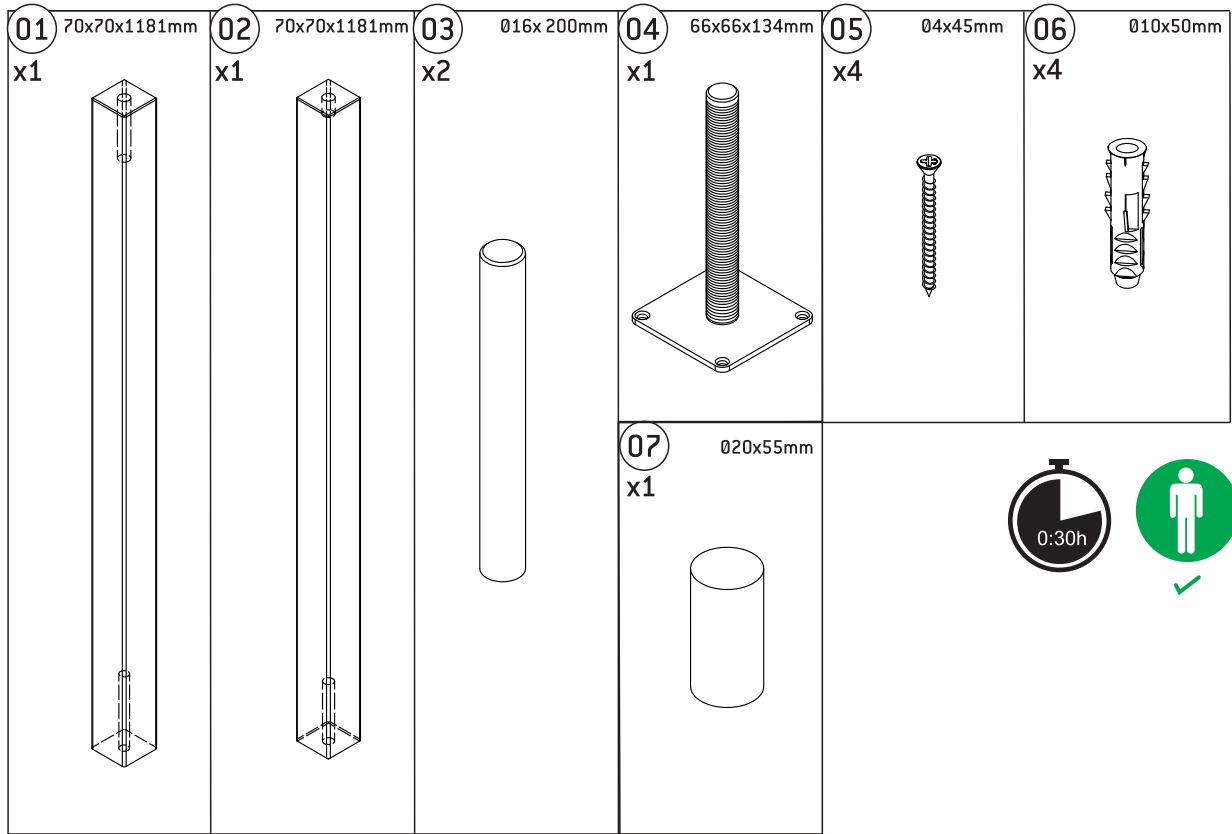

SAVOIE/JURA

- Ⓕ FR JURA/SAVOIE POTEAU SUPPORT 1/4 TOURNANT HAUT BOIS
- Ⓖ NL JURA/SAVOIE STEUNPAAL 1/4-SLAG BOVEN
- Ⓖ GB JURA/SAVOIE POST SUPPORT FOR 1/4T UP WOOD
- Ⓖ DE JURA/SAVOIE STÜTZPFOSTEN VIERTELWENDELUNG OBEN HOLZ
- Ⓖ ES JURA/SAVOIE POSTE SOPORTE 1/4 DE GIRO ALTO MADERA
- Ⓖ RO JURA/SAVOIE STALP SUPORT LEMN 1/4T SUS