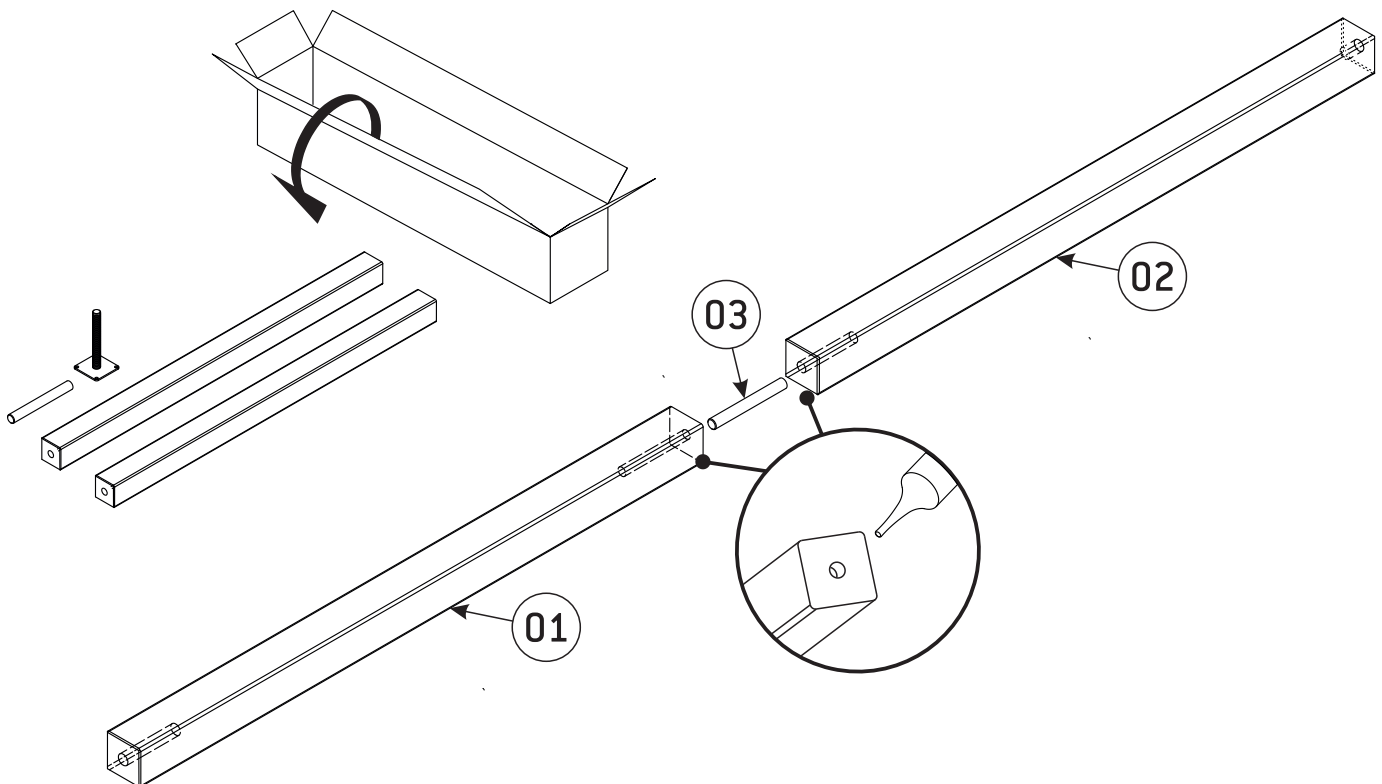

SAVOIE/JURA

- Ⓕ FR JURA/SAVOIE POTEAU SUPPORT 1/4 TOURNANT HAUT BOIS
- Ⓖ NL JURA/SAVOIE STEUNPAAL 1/4-SLAG BOVEN
- Ⓖ GB JURA/SAVOIE POST SUPPORT FOR 1/4T UP WOOD
- Ⓖ DE JURA/SAVOIE STÜTZPFOSTEN VIERTELWENDELUNG OBEN HOLZ
- Ⓖ ES JURA/SAVOIE POSTE SOPORTE 1/4 DE GIRO ALTO MADERA
- Ⓖ RO JURA/SAVOIE STALP SUPORT LEMN 1/4T SUS