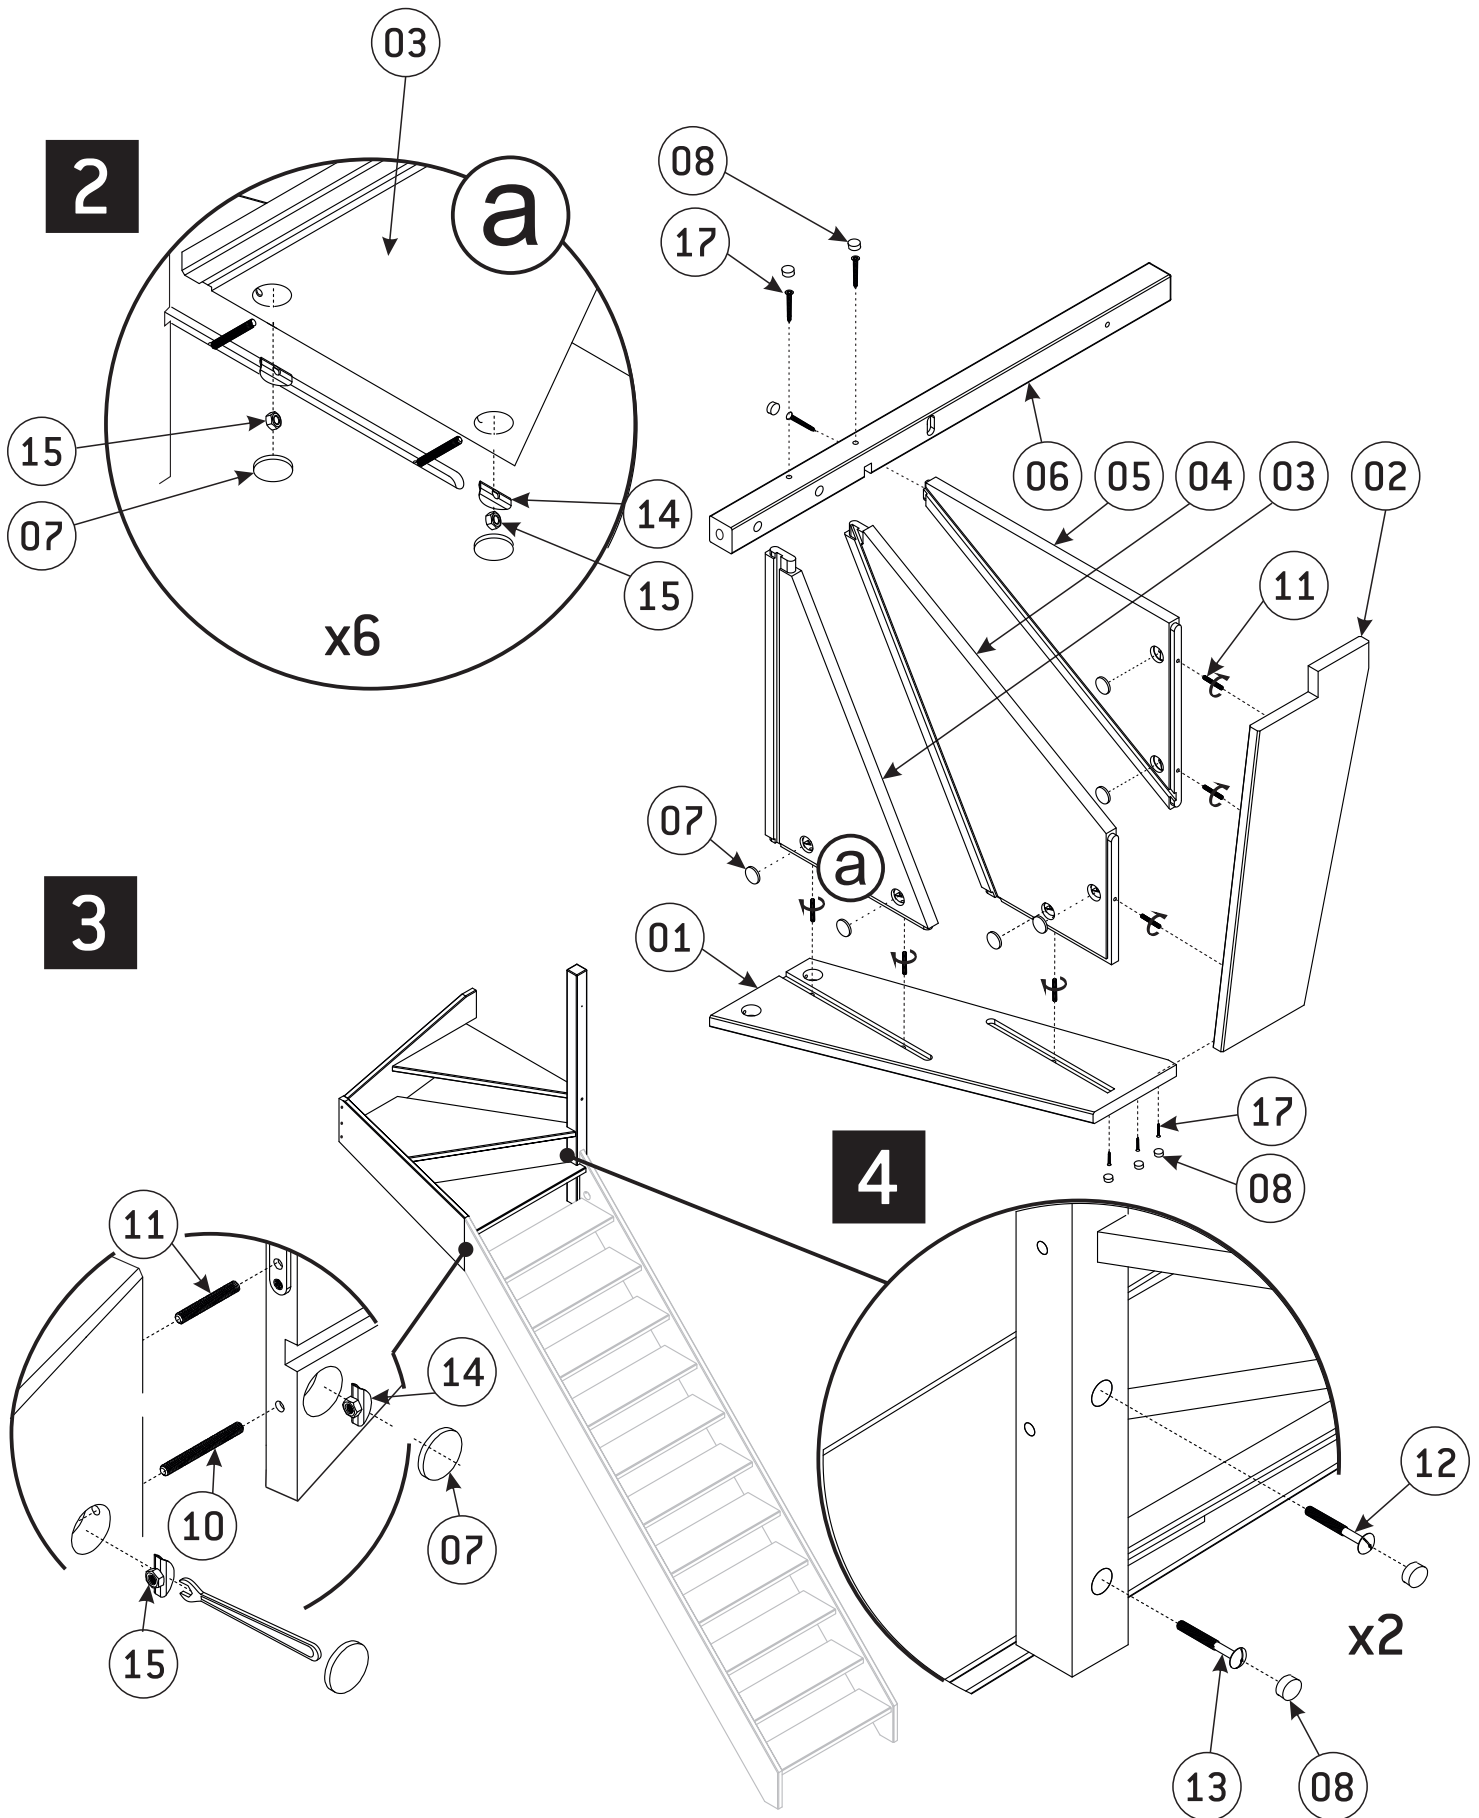

# SAVOIE-JURA 1/4T HAUT

- Ⓕ SAVOIE / JURA 1/4 TOURNANT HAUT DROITE
- Ⓖ SAVOIE / JURA 1/4-SLAG BOVEN RECHTS
- Ⓖ SAVOIE / JURA 1/4T UP RIGHT
- Ⓓ SAVOIE / JURA WENDELUNG OBEN RECHTS
- Ⓔ SAVOIE / JURA 1/4 DE GIRO ALTO IZQUIERDA
- Ⓓ SAVOIE / JURA 1/4 T DREAPTA SUS

<p>01 31x596x859 mm x1</p>  <p>SAVOIE 70012074 JURA 70012044</p>	<p>02 31x461,4x878,5 mm x1</p>  <p>SAVOIE 70012075 JURA 70012045</p>	<p>03 31x505x782 mm x1</p>  <p>SAVOIE 70012076 JURA 70012046</p>	<p>05 31x505x782 mm x1</p>  <p>SAVOIE 70012077 JURA 70012047</p>	<p>07 040 x 6 mm x10+1</p> 	<p>09 012 x 6 mm x10+1</p> 	<p>11 08 x 70 mm x7</p> 
		<p>04 31x788x831 mm x1</p>  <p>SAVOIE 70012078 JURA 70012048</p>	<p>06 70x70x1370 mm x1</p> 	<p>08 020 x 6 mm x2</p> 	<p>10 08 x 110 mm x1</p> 	<p>12 08 x 70 mm x1</p> 
<p>13 08 x 110 mm x1</p> 	<p>14 1.5x11x18.6mm x11</p> 	<p>15 M8 x11</p> 	<p>16 020x55mm x1</p> 	<p>17 05x60mm x9+1</p>  <p>70031053</p>	<p>18 18x206x770 mm x1</p> 	

# 1

**5**

**6**

**7**

18 -JURA 70012026\*  
SAVOIE 70012056\*

**8**

JURA 70012025\*  
SAVOIE 70012055\* 2\*

JURA 70012024\*  
SAVOIE 70012054\* 1\*