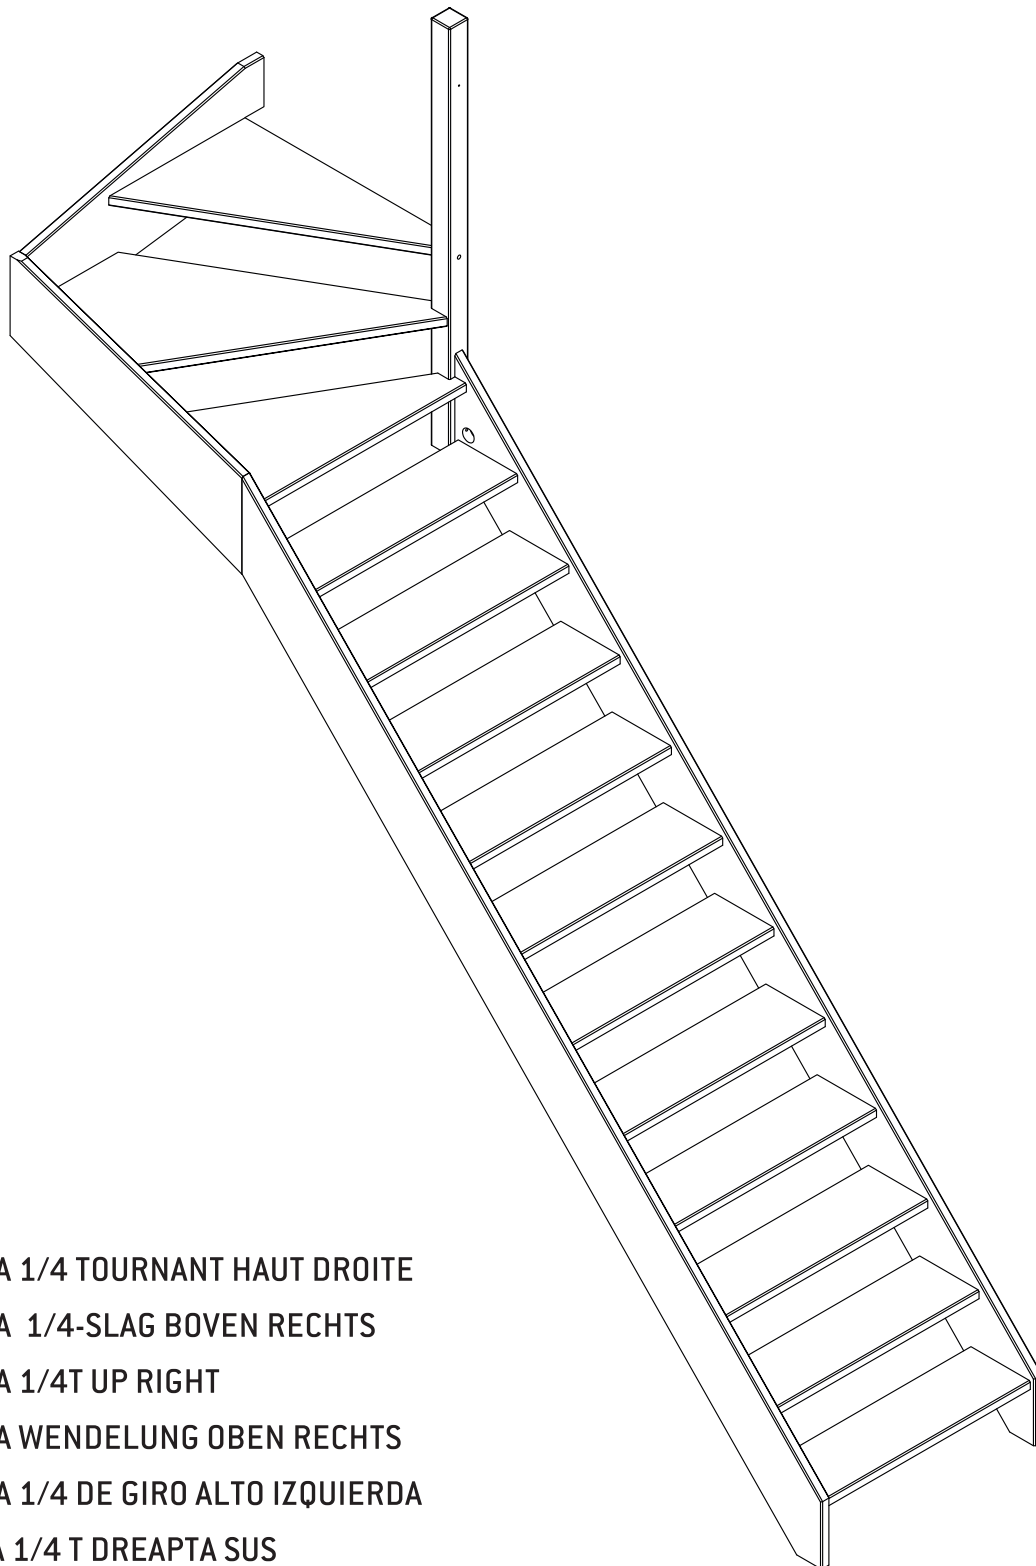

# SAVOIE-JURA 1/4T HAUT

- Ⓕ SAVOIE / JURA 1/4 TOURNANT HAUT DROITE
- Ⓖ SAVOIE / JURA 1/4-SLAG BOVEN RECHTS
- Ⓖ SAVOIE / JURA 1/4T UP RIGHT
- Ⓓ SAVOIE / JURA WENDELUNG OBEN RECHTS
- Ⓔ SAVOIE / JURA 1/4 DE GIRO ALTO IZQUIERDA
- Ⓓ SAVOIE / JURA 1/4 T DREAPTA SUS

<p>01 31x596x859 mm x1</p>  <p>SAVOIE 70012074 JURA 70012044</p>	<p>02 31x461,4x878,5 mm x1</p>  <p>SAVOIE 70012075 JURA 70012045</p>	<p>03 31x505x782 mm x1</p>  <p>SAVOIE 70012076 JURA 70012046</p>	<p>05 31x505x782 mm x1</p>  <p>SAVOIE 70012077 JURA 70012047</p>	<p>07 040 x 6 mm x10+1</p> 	<p>09 012 x 6 mm x10+1</p> 	<p>11 08 x 70 mm x7</p> 
		<p>04 31x788x831 mm x1</p>  <p>SAVOIE 70012078 JURA 70012048</p>	<p>06 70x70x1370 mm x1</p> 	<p>08 020 x 6 mm x2</p> 	<p>10 08 x 110 mm x1</p> 	<p>12 08 x 70 mm x1</p> 
<p>13 08 x 110 mm x1</p> 	<p>14 1.5x11x18.6mm x11</p> 	<p>15 M8 x11</p> 	<p>16 020x55mm x1</p> 	<p>17 05x60mm x9+1</p>  <p>70031053</p>	<p>18 18x206x770 mm x1</p> 	