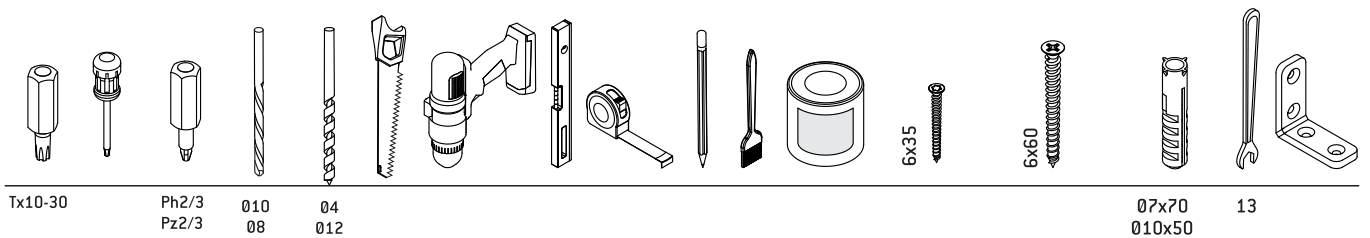

01 31x596x859 mm x1 SAVOIE 70012074 JURA 70012044	02 31x461,4x878,5 mm x1 SAVOIE 70012075 JURA 70012045	03 31x505x782 mm x1 SAVOIE 70012076 JURA 70012046	05 31x505x782 mm x1 SAVOIE 70012077 JURA 70012047	07 040 x 6 mm x10+1	09 012 x 6 mm x10+1	11 08 x 70 mm x7
		04 31x788x831 mm x1 SAVOIE 70012078 JURA 70012048	06 70x70x1370 mm x1	08 020 x 6 mm x2	10 08 x 110 mm x1	12 08 x 70 mm x1
13 08 x 110 mm x1	14 1.5x11x18.6mm x11	15 M8 x11	16 020x55mm x1	17 05x60mm x9+1 70031053	18 18x206x770 mm x1	

1