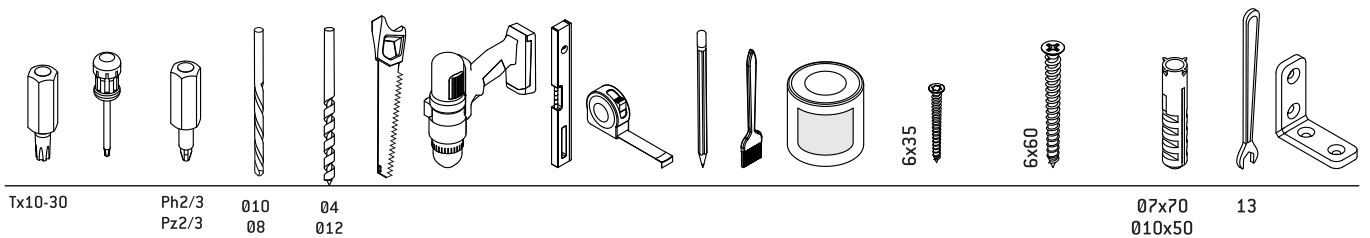

01 31x596x859 mm x1 SAVOIE 70012069 JURA 70012039	02 31x461,4x878,5 mm x1 SAVOIE 70012070 JURA 70012040	03 31x505x782 mm x1 SAVOIE 70012071 JURA 70012041	05 31x505x782 mm x1 SAVOIE 70012072 JURA 70012042	07 040 x 6 mm x10+1	09 012 x 6 mm x10+1	11 08 x 70 mm x7
		04 31x788x831 mm x1 SAVOIE 70012073 JURA 70012043	06 70x70x1370 mm x1	08 020 x 6 mm x2	10 08 x 110 mm x1	12 08 x 70 mm x1
13 08 x 110 mm x1	14 1.5x11x18.6mm x11	15 M8 x11	16 020x55mm x1	17 05x60mm x9+1 70031053	18 18x206x770 mm x1	

1