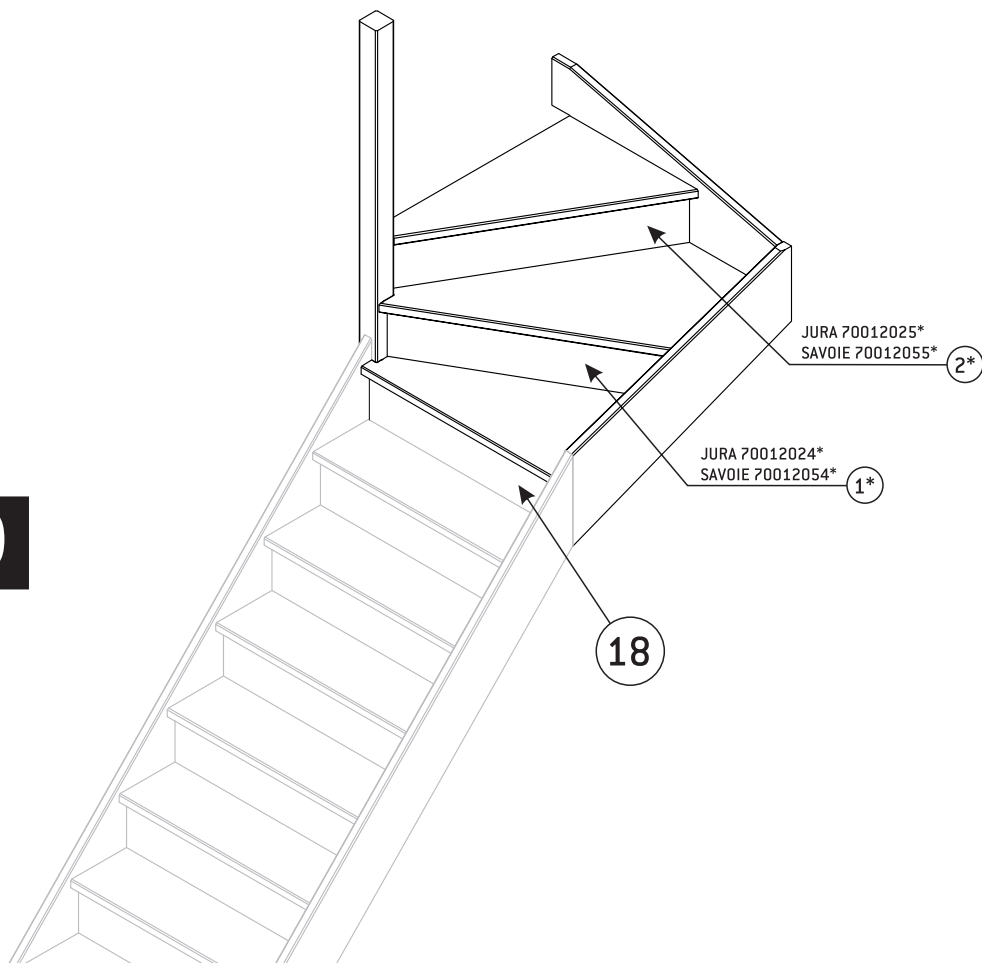

7

8

9

*PROVENCE-SAVOIE-JURA 1/4T

RUE GRIMARD,39 B-6061 MONTIGNIES-SUR-SAMBRE(CHARLEROI)-BELGIUM
TEL: +32/71/25.39.60 FAX: +32/71/25.39.72 E-MAIL: info@sogem-sa.com