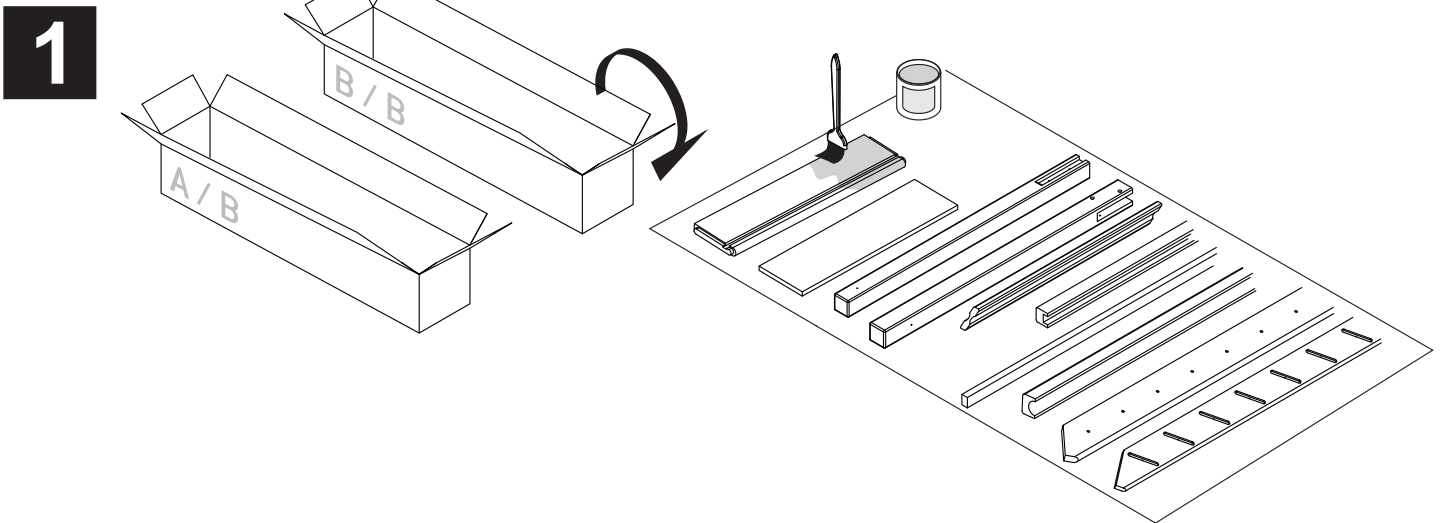

01 30x190x3523 x1 	02 30x190x3523 x1 	03 30x190x762 x13 	04 70x70x1190 x1 	05 70x70x1125 x1 	06 25x50x874,4 x13 	07 30x42x3375 x1 	08 16x26x3375 x1 	09 42x45x3375 x1
10 18x209x760 x13 	11 45x25x222 x2 100,4mm 	12 012x11 x38 	13 04x35 x4 	14 04x40 x104 	15 05x50 x30 +1 	16 05x60 x4 	 	

Tx10-30 Ph2/3 010 04
Pz2/3 08 012