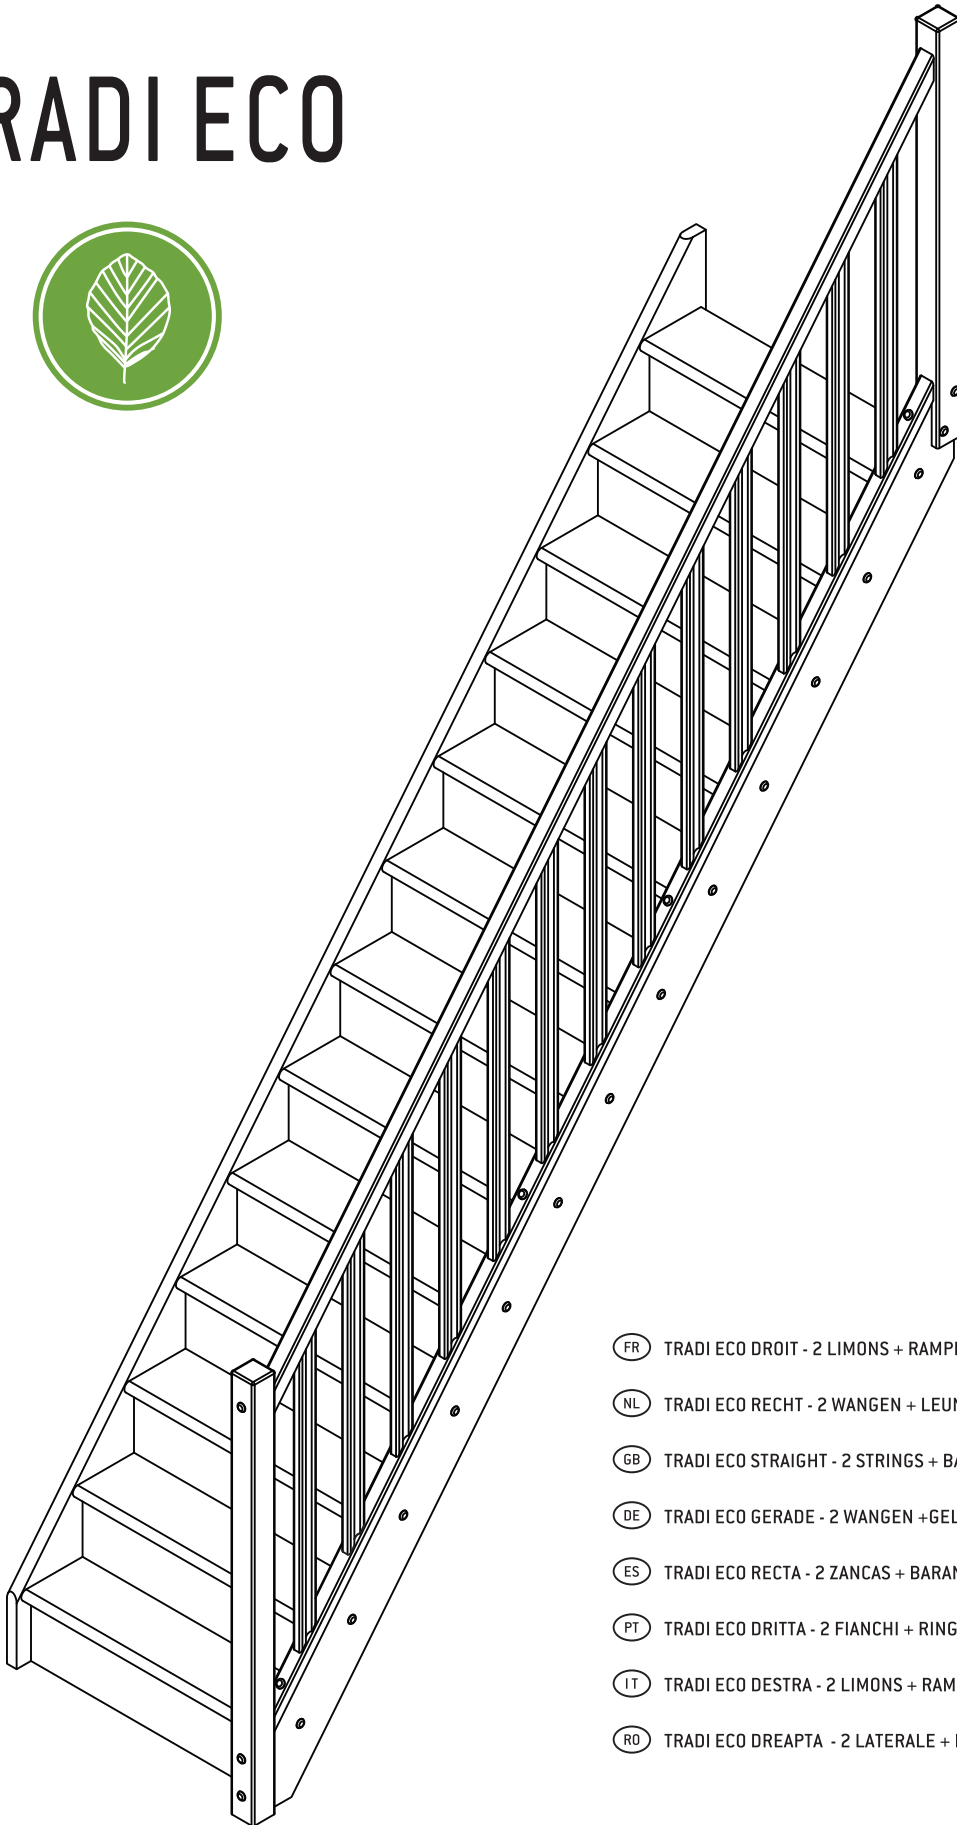

TRADI ECO

- (FR) TRADI ECO DROIT - 2 LIMONS + RAMPE +13 MARCHES+13 CONTREMARCHES
- (NL) TRADI ECO RECHT - 2 WANGEN + LEUNING+13 TREDEN+13 TEGENTREDEN
- (GB) TRADI ECO STRAIGHT - 2 STRINGS + BANISTER + 13 TREADS+ 13 RISERS
- (DE) TRADI ECO GERADE - 2 WANGEN +GELANDER + 13 STÜFEN + 13 SETZSTÜFEN
- (ES) TRADI ECO RECTA - 2 ZANCAS + BARANDILLA + 13 PELEDINOS + 13 CONTRAHUELLAS
- (PT) TRADI ECO DRITTA - 2 FIANCHI + RINGHIERA + 13 GRADINI+13 ALZATE
- (IT) TRADI ECO DESTRA - 2 LIMONS + RAMPA +13 ALZATE + 13 ALZATE MERCATI
- (RO) TRADI ECO DREAPTA - 2 LATERALE + RAMPA +13 TREPTE + 13 CONTRATREPTE

- Acm
- B.....cm
- Ccm
- Dcm
- Ecm
- Fcm

01 30x190x3523 x1 	02 30x190x3523 x1 	03 30x190x762 x13 	04 70x70x1190 x1 	05 70x70x1125 x1 	06 25x50x874,4 x13 	07 30x42x3375 x1 	08 16x26x3375 x1 	09 42x45x3375 x1
10 18x209x760 x13 	11 45x25x222 x2 100,4mm 	12 012x11 x38 	13 04x35 x4 	14 04x40 x104 	15 05x50 x30 +1 	16 05x60 x4 	 	