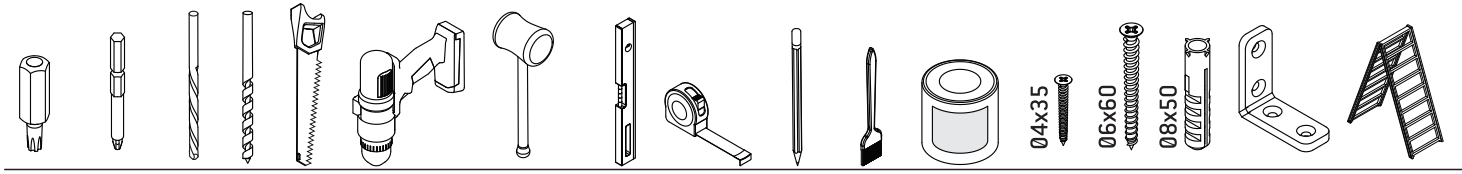

TRADI ECO

- (FR) TRADI ECO DROIT - 2 LIMONS + RAMPE +13 MARCHES+13 CONTREMARCHES
- (NL) TRADI ECO RECHT - 2 WANGEN + LEUNING+13 TREDEN+13 TEGENTREDEN
- (GB) TRADI ECO STRAIGHT - 2 STRINGS + BANISTER + 13 TREADS+ 13 RISERS
- (DE) TRADI ECO GERADE - 2 WANGEN +GELANDER + 13 STÜFEN + 13 SETZSTÜFEN
- (ES) TRADI ECO RECTA - 2 ZANCAS + BARANDILLA + 13 PELEDINOS + 13 CONTRAHUELLAS
- (PT) TRADI ECO DRITTA - 2 FIANCHI + RINGHIERA + 13 GRADINI+13 ALZATE
- (IT) TRADI ECO DESTRA - 2 LIMONS + RAMPA +13 ALZATE + 13 ALZATE MERCATI
- (RO) TRADI ECO DREAPTA - 2 LATERALE + RAMPA +13 TREPTE + 13 CONTRATREPTE

- Acm
- B.....cm
- Ccm
- Dcm
- Ecm
- Fcm

01 30x190x3523 x1 	02 30x190x3523 x1 	03 30x190x762 x13 	04 70x70x1190 x1 	05 70x70x1125 x1 	06 25x50x874,4 x13 	07 30x42x3375 x1 	08 16x26x3375 x1 	09 42x45x3375 x1
10 18x209x760 x13 	11 45x25x222 x2 100,4mm 	12 012x11 x38 	13 04x35 x4 	14 04x40 x104 	15 05x50 x30 +1 	16 05x60 x4 	 	