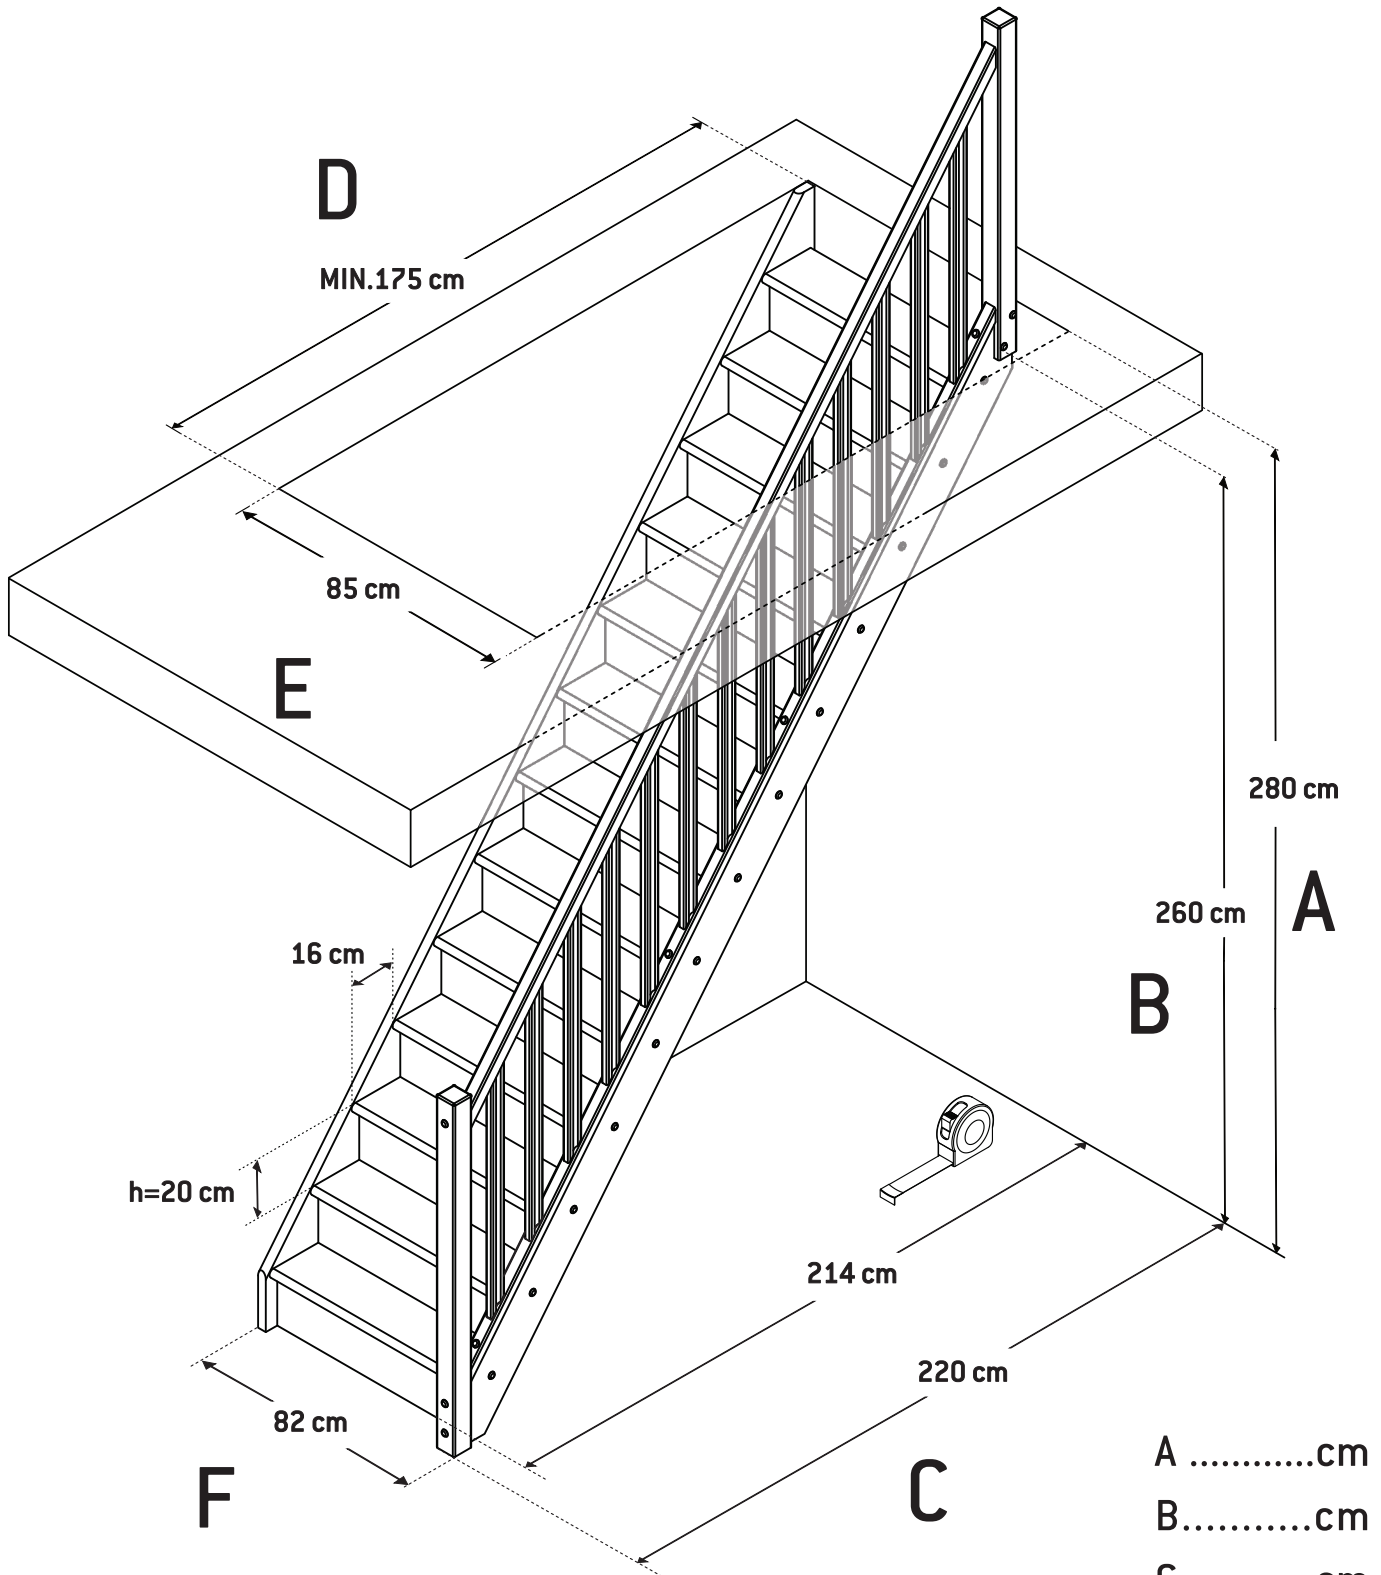

TRADI ECO

- (FR) TRADI ECO DROIT - 2 LIMONS + RAMPE +13 MARCHES+13 CONTREMARCHES
- (NL) TRADI ECO RECHT - 2 WANGEN + LEUNING+13 TREDEN+13 TEGENTREDEN
- (GB) TRADI ECO STRAIGHT - 2 STRINGS + BANISTER + 13 TREADS+ 13 RISERS
- (DE) TRADI ECO GERADE - 2 WANGEN +GELANDER + 13 STÜFEN + 13 SETZSTÜFEN
- (ES) TRADI ECO RECTA - 2 ZANCAS + BARANDILLA + 13 PELEDINOS + 13 CONTRAHUELLAS
- (PT) TRADI ECO DRITTA - 2 FIANCHI + RINGHIERA + 13 GRADINI+13 ALZATE
- (IT) TRADI ECO DESTRA - 2 LIMONS + RAMPA +13 ALZATE + 13 ALZATE MERCATI
- (RO) TRADI ECO DREAPTA - 2 LATERALE + RAMPA +13 TREPTE + 13 CONTRATREPTE

- Acm
- B.....cm
- Ccm
- Dcm
- Ecm
- Fcm

01 30x190x3523 x1 	02 30x190x3523 x1 	03 30x190x762 x13 	04 70x70x1190 x1 	05 70x70x1125 x1 	06 25x50x874,4 x13 	07 30x42x3375 x1 	08 16x26x3375 x1 	09 42x45x3375 x1
10 18x209x760 x13 	11 45x25x222 x2 100,4mm 	12 012x11 x38 	13 04x35 x4 	14 04x40 x104 	15 05x50 x30 +1 	16 05x60 x4 	 	