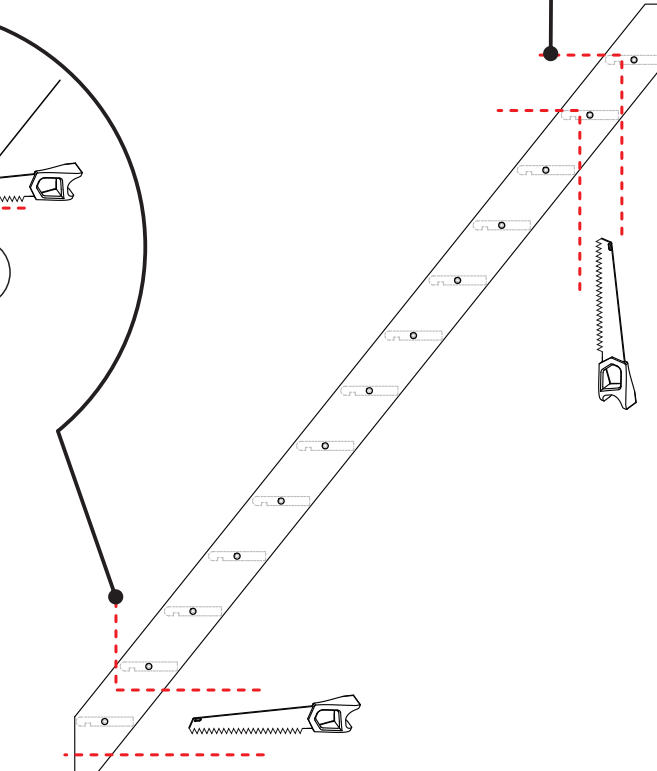

TRADI ECO

- (FR) TRADI ECO DROIT - 2 LIMONS + RAMPE +13 MARCHES+13 CONTREMARCHES
- (NL) TRADI ECO RECHT - 2 WANGEN + LEUNING+13 TREDEN+13 TEGENTREDEN
- (GB) TRADI ECO STRAIGHT - 2 STRINGS + BANISTER + 13 TREADS+ 13 RISERS
- (DE) TRADI ECO GERADE - 2 WANGEN +GELANDER + 13 STÜFEN + 13 SETZSTÜFEN
- (ES) TRADI ECO RECTA - 2 ZANCAS + BARANDILLA + 13 PELEDINOS + 13 CONTRAHUELLAS
- (PT) TRADI ECO DRITTA - 2 FIANCHI + RINGHIERA + 13 GRADINI+13 ALZATE
- (IT) TRADI ECO DESTRA - 2 LIMONS + RAMPA +13 ALZATE + 13 ALZATE MERCATI
- (RO) TRADI ECO DREAPTA - 2 LATERALE + RAMPA +13 TREPTE + 13 CONTRATREPTE

- Acm
- B.....cm
- Ccm
- Dcm
- Ecm
- Fcm

01 30x190x3523 x1 	02 30x190x3523 x1 	03 30x190x762 x13 	04 70x70x1190 x1 	05 70x70x1125 x1 	06 25x50x874,4 x13 	07 30x42x3375 x1 	08 16x26x3375 x1 	09 42x45x3375 x1
10 18x209x760 x13 	11 45x25x222 x2 100,4mm 	12 012x11 x38 	13 04x35 x4 	14 04x40 x104 	15 05x50 x30 +1 	16 05x60 x4 	 	

Tx10-30 Ph2/3 010 04
Pz2/3 08 012

2

H < 280 cm

-1h; -2h

-0,3h; -1,5h

H < 280 cm

3

4