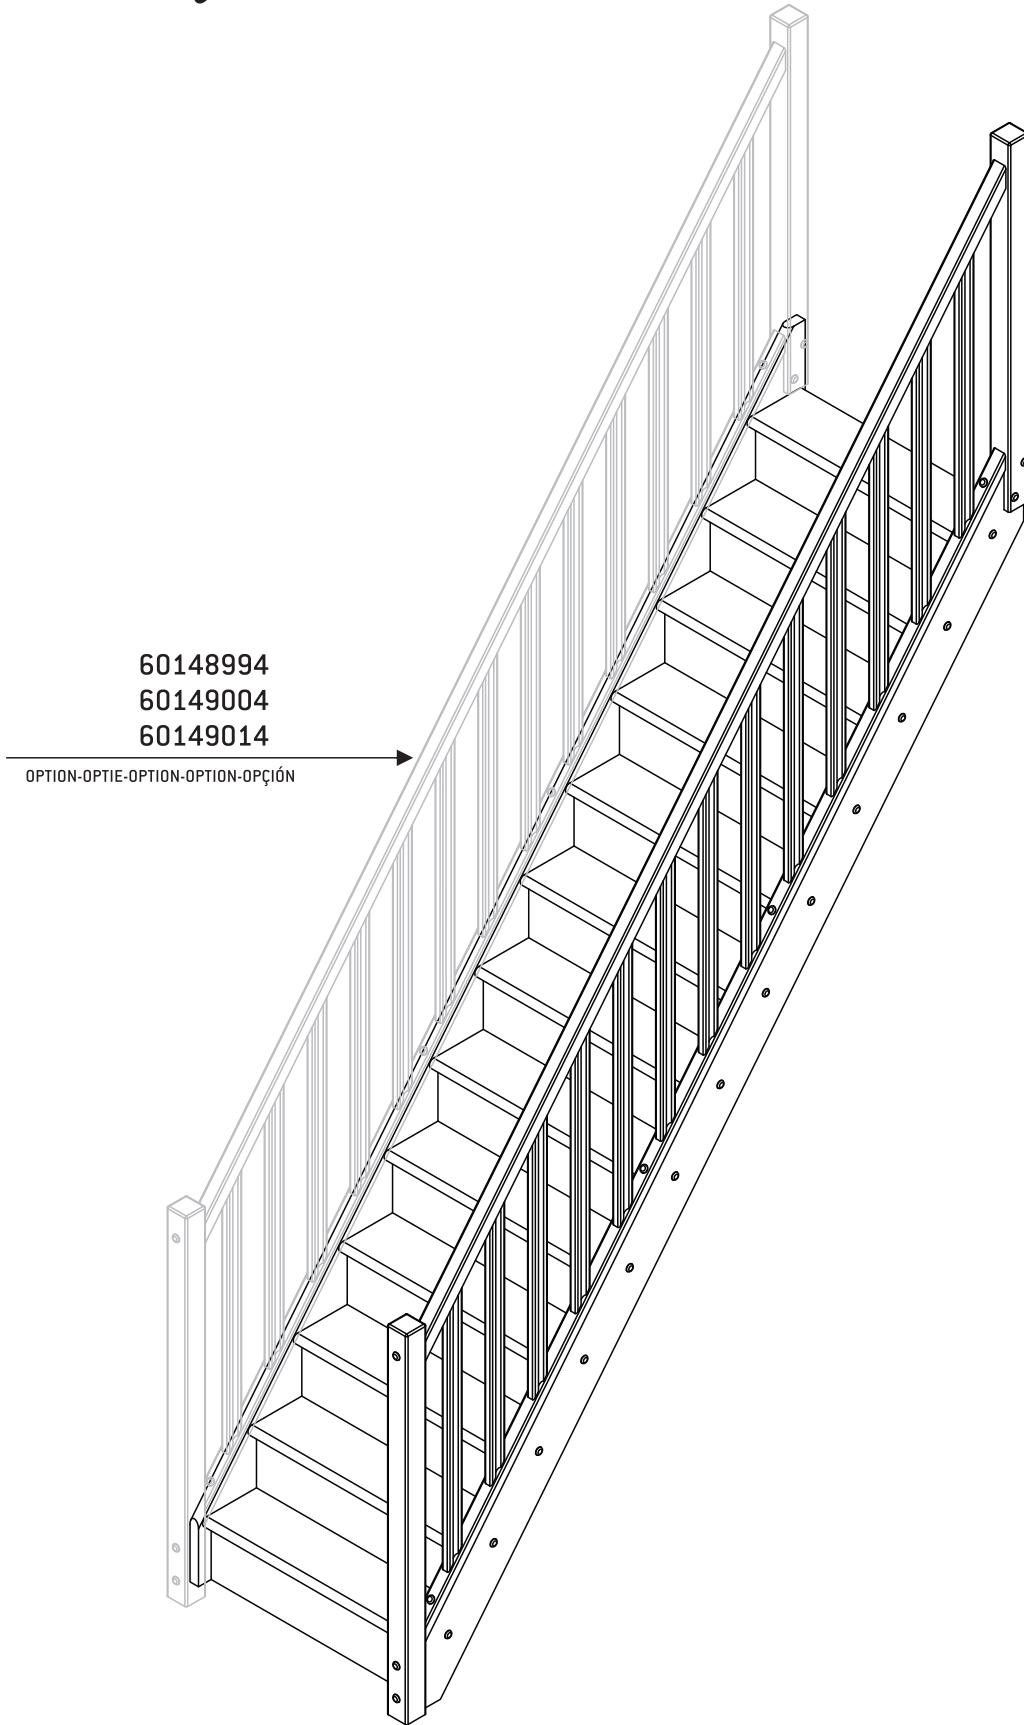

RUE GRIMARD,39 B-6061 MONTIGNIES-SUR-SAMBRE(CHARLEROI)-BELGIUM
TEL: +32/71/25.39.60 FAX: +32/71/25.39.72 E-MAIL: info@sogem-sa.com