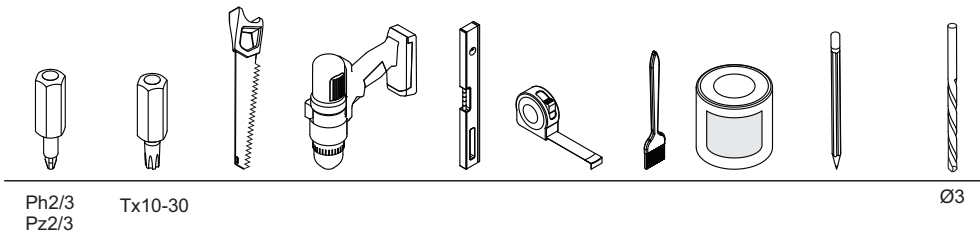

NEVADA

ⒻⓇ NEVADA ESCALIER 1/4T GA HETRE-RAMPE TRADITIONELLE BAL. BOIS/ALU ESC. 1/4 TOURNANT

ⓃⓁ NEVADA TRAP 1/4-SLAG LINKS BEUK-LEUNING TRADITIONEEL BAL. HOUT/ALU 1/4-SLAG

ⒸⓅ NEVADA 1/4T LEFT STAIR BEECH-WOOD-ALU BANISTER FOR 1/4T STAIRCASE

Ⓓⓔ GEWENDELTE TREPPE LINKS NEVADA BUCHE-TRADITIONELLES GELÄNDER
HOLZ/ALUMINIUM GEWENDELTE TREPPE

ⒺⓈ NEVADA ESCALERA 1/4G IZQUIERDA HAYA-BARANDILLA TRADICIONAL
BAL. MADERA/ALU ESC. 1/4 DE GIRO

ⓇⓁ NEVADA 1/4 TURNANTA STANGA DIN FAG-RAMPA LEMN/ALU

<p>01 60x90x1193 x1</p> 	<p>02 60x90x1156 x1</p> 	<p>03 60x90x1280 x1</p> 	<p>04 30x80x1535 x2</p> 	<p>05 016x1555 x8</p> 	<p>06 012x6 x29+1</p> 	<p>07 04x40 x8</p> 	<p>08 04,2x40 x8</p> 
			<p>09 05x60 x2</p> 	<p>10 06x30 x8</p> 	   		