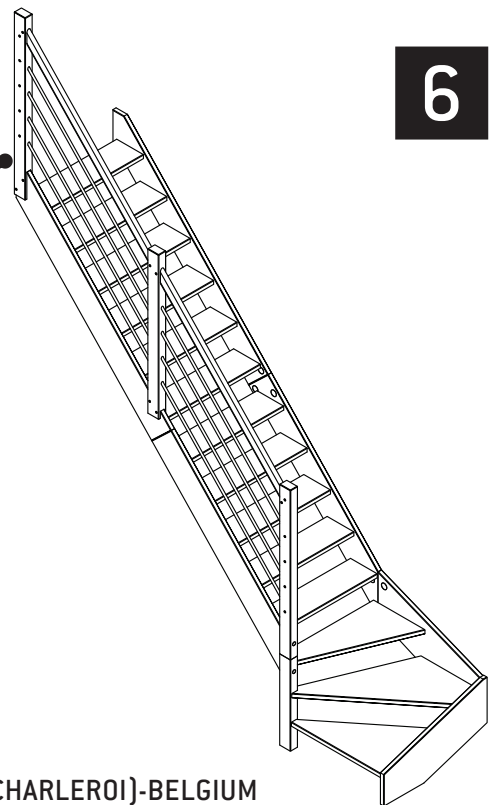

RUE GRIMARD, 39 B-6061 MONTIGNIES-SUR-SAMBRE (CHARLEROI)-BELGIUM
TEL: +32/71/25.39.60 FAX: +32/71/25.39.72 E-MAIL: info@sogem-sa.com