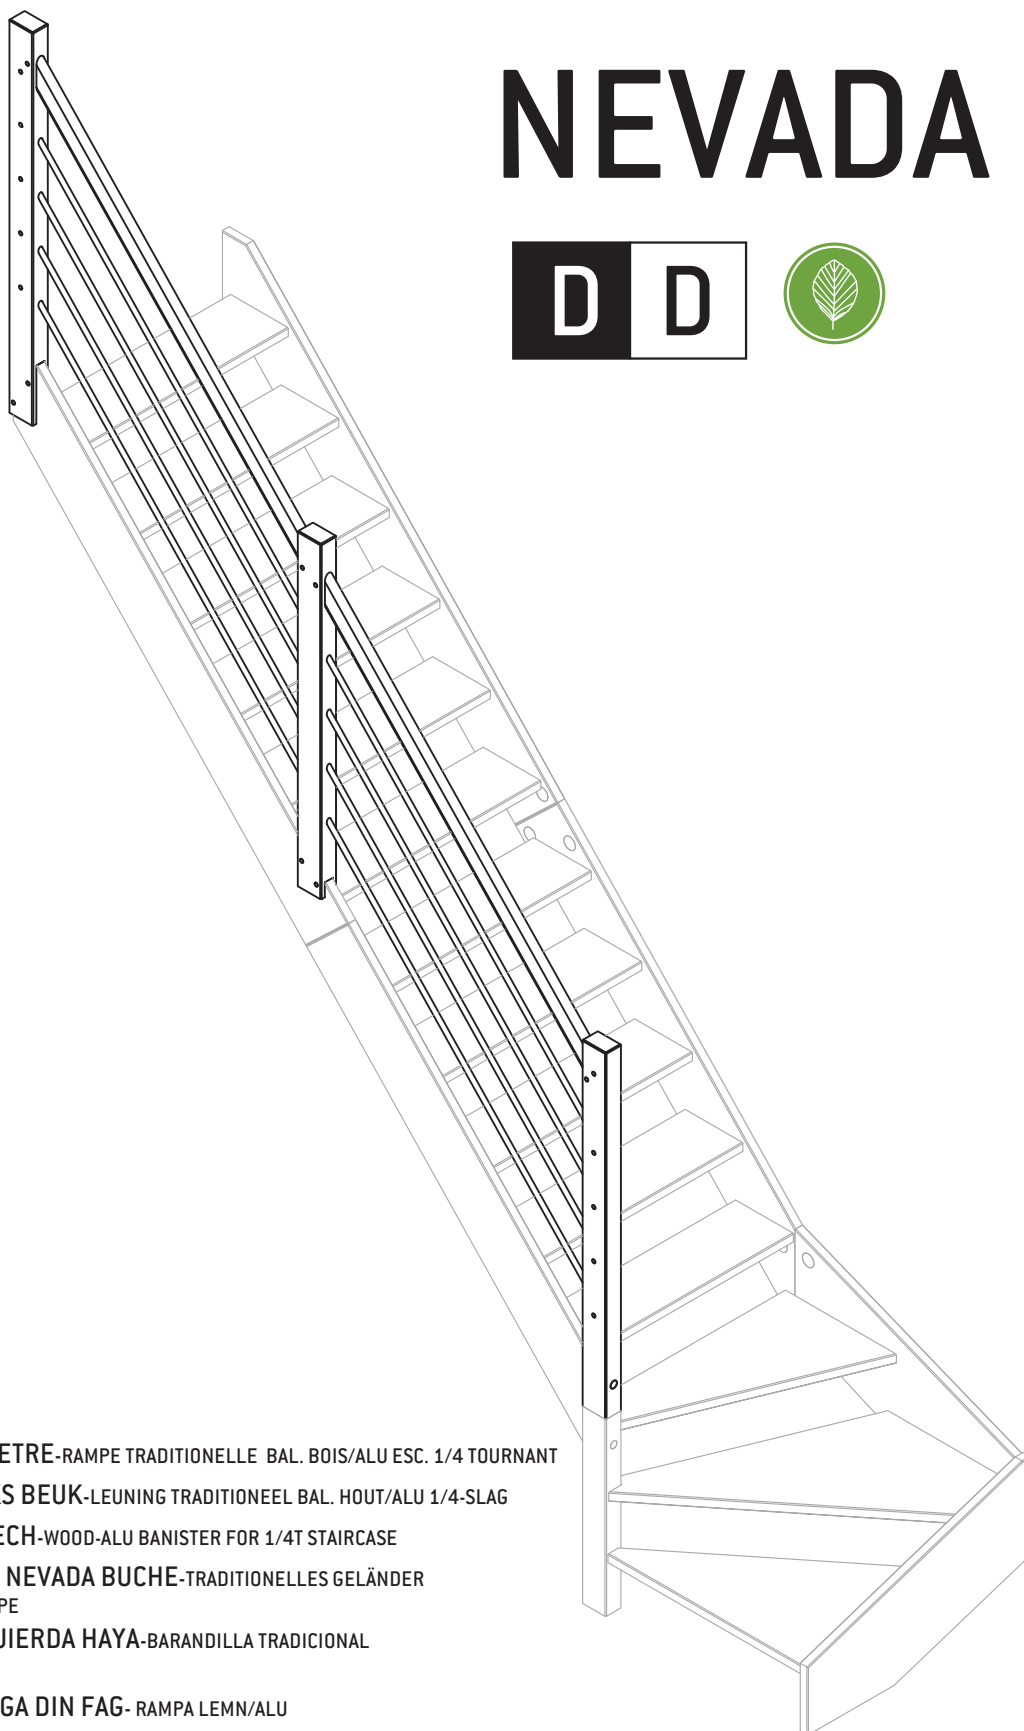

NEVADA

ⒻⓇ NEVADA ESCALIER 1/4T GA HETRE-RAMPE TRADITIONELLE BAL. BOIS/ALU ESC. 1/4 TOURNANT

ⓃⓁ NEVADA TRAP 1/4-SLAG LINKS BEUK-LEUNING TRADITIONEEL BAL. HOUT/ALU 1/4-SLAG

ⒸⓅ NEVADA 1/4T LEFT STAIR BEECH-WOOD-ALU BANISTER FOR 1/4T STAIRCASE

Ⓓⓔ GEWENDELTE TREPPE LINKS NEVADA BUCHE-TRADITIONELLES GELÄNDER
HOLZ/ALUMINIUM GEWENDELTE TREPPE

ⒺⓈ NEVADA ESCALERA 1/4G IZQUIERDA HAYA-BARANDILLA TRADICIONAL
BAL. MADERA/ALU ESC. 1/4 DE GIRO

ⓇⓁ NEVADA 1/4 TURNANTA STANGA DIN FAG-RAMPA LEMN/ALU

<p>01 60x90x1193 x1</p> 	<p>02 60x90x1156 x1</p> 	<p>03 60x90x1280 x1</p> 	<p>04 30x80x1535 x2</p> 	<p>05 016x1555 x8</p> 	<p>06 012x6 x29+1</p> 	<p>07 04x40 x8</p> 	<p>08 04,2x40 x8</p> 
			<p>09 05x60 x2</p> 	<p>10 06x30 x8</p> 	   		