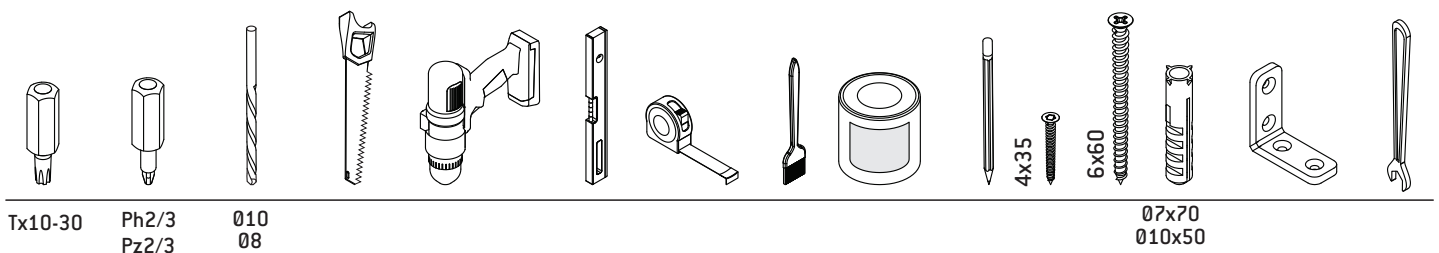

NEVADA

- Ⓡ NEVADA ESCALIER 1/4T GA HETRE-1/4T
- Ⓡ NEVADA TRAP 1/4-SLAG LINKS BEUK-1/4T
- Ⓡ NEVADA 1/4T LEFT STAIR BEECH-1/4T
- Ⓡ GEWENDELTE TREPPE LINKS NEVADA BUCHE-1/4T
- Ⓡ NEVADA ESCALERA 1/4G IZQUIERDA HAYA-1/4T
- Ⓡ NEVADA 1/4 TURNANTA STANGA DIN FAG-1/4T

Acm
 B.....cm
 Ccm
 Dcm
 Ecm

Acm
 B.....cm
 Ccm
 Dcm
 Ecm

01 31x320x839 x1 	02 31x316x825 x1 	03 31x627x735 x1 	04 31x485x800 x1 	05 31x417x765 x1 	06 60x90x642 x1 	07 60x90x369 x1 	08 60x90x569 x1 	
12 Ø20x55 x1 	13 M8x70 x7 	14 M8x110 x1 	15 M8x70 x1 	16 M8x110 x1 	17 4x16x50 x4 	18 13x15x34 x10+1 	19 Ø20x6 x2 	
20 Ø5x60 x11+1 	21 Ø4x35 x8 							