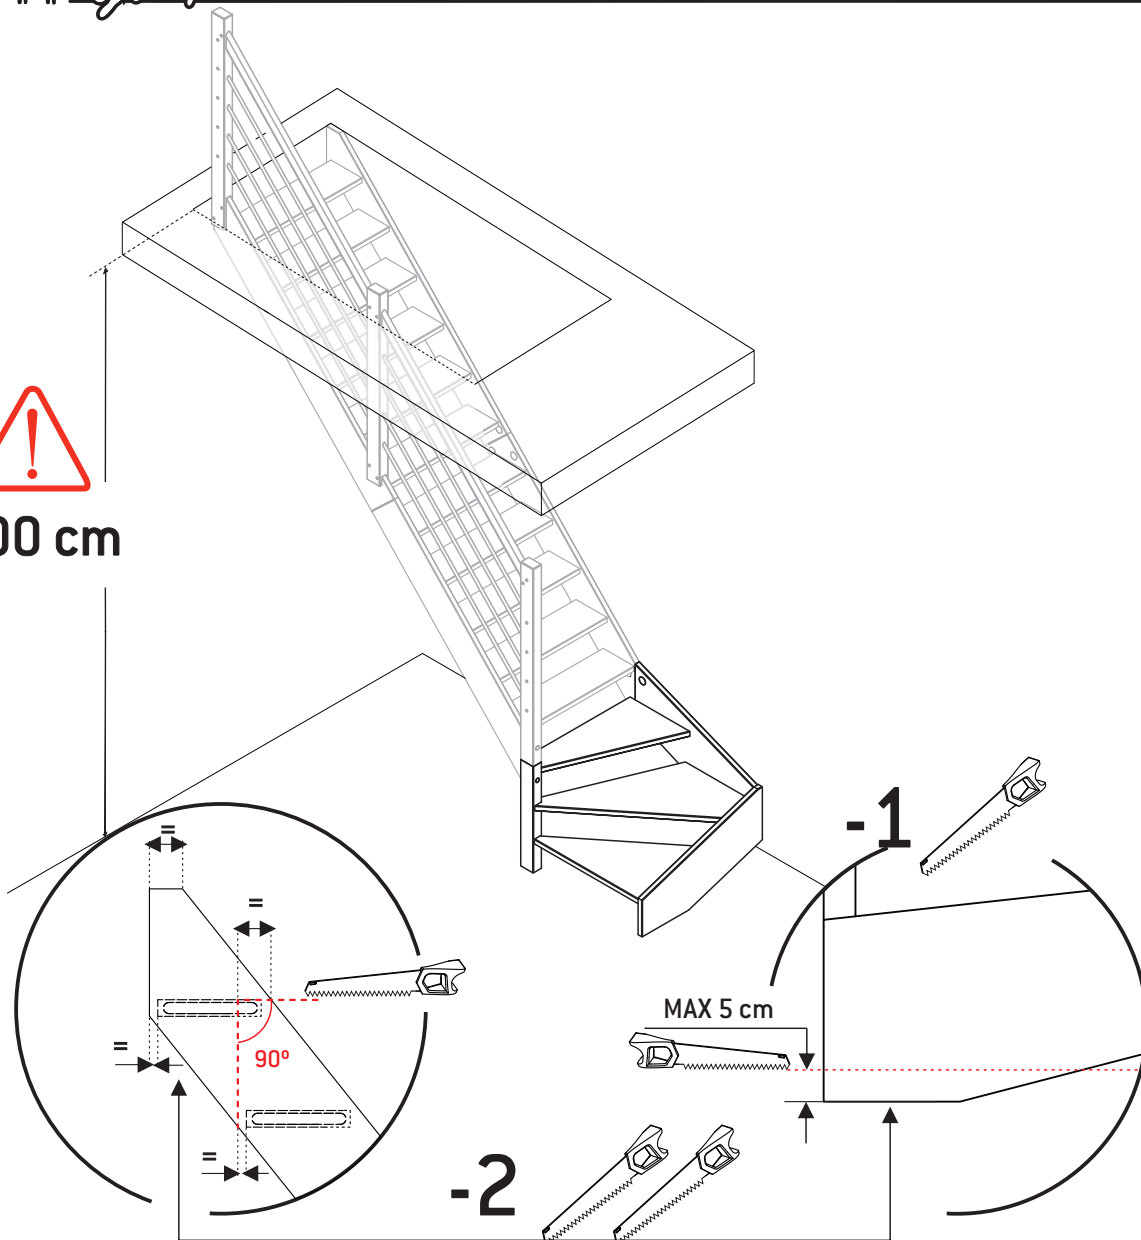

<300 cm

RUE GRIMARD, 39 B-6061 MONTIGNIES-SUR-SAMBRE (CHARLEROI)-BELGIUM
TEL: +32/71/25.39.60 FAX: +32/71/25.39.72 E-MAIL: info@sogem-sa.com