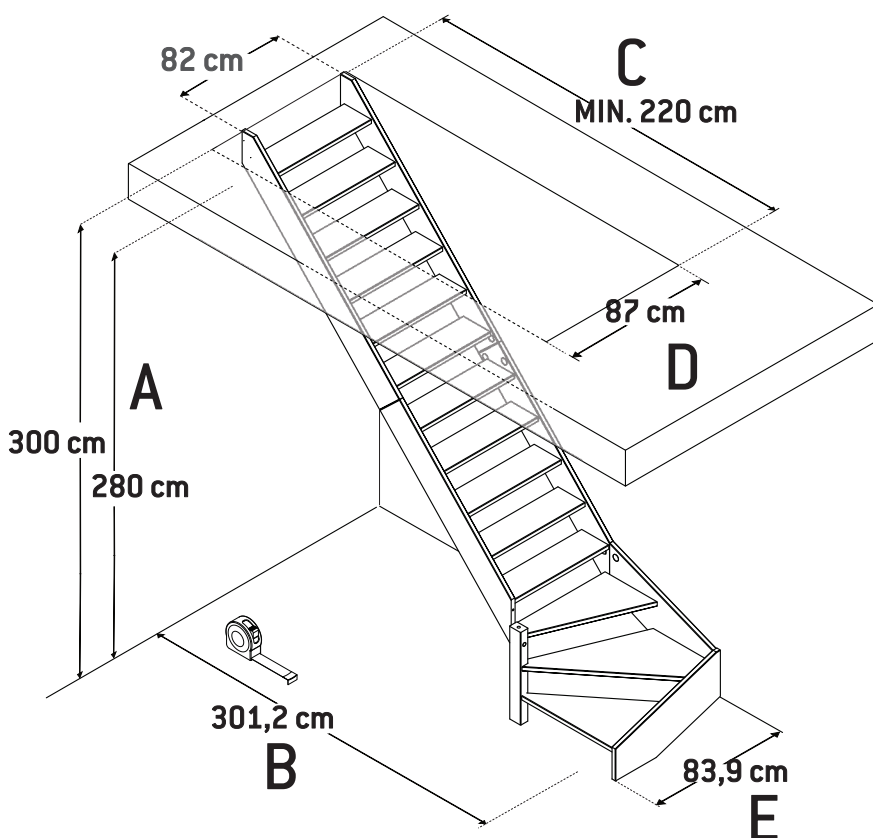

NEVADA

- Ⓡ NEVADA ESCALIER 1/4T GA HETRE-1/4T
- Ⓡ NEVADA TRAP 1/4-SLAG LINKS BEUK-1/4T
- Ⓡ NEVADA 1/4T LEFT STAIR BEECH-1/4T
- Ⓡ GEWENDELTE TREPPE LINKS NEVADA BUCHE-1/4T
- Ⓡ NEVADA ESCALERA 1/4G IZQUIERDA HAYA-1/4T
- Ⓡ NEVADA 1/4 TURNANTA STANGA DIN FAG-1/4T

Acm
 B.....cm
 Ccm
 Dcm
 Ecm

Acm
 B.....cm
 Ccm
 Dcm
 Ecm

01 31x320x839 x1 	02 31x316x825 x1 	03 31x627x735 x1 	04 31x485x800 x1 	05 31x417x765 x1 	06 60x90x642 x1 	07 60x90x369 x1 	08 60x90x569 x1 	
12 Ø20x55 x1 	13 M8x70 x7 	14 M8x110 x1 	15 M8x70 x1 	16 M8x110 x1 	17 4x16x50 x4 	18 13x15x34 x10+1 	19 Ø20x6 x2 	
20 Ø5x60 x11+1 	21 Ø4x35 x8 							