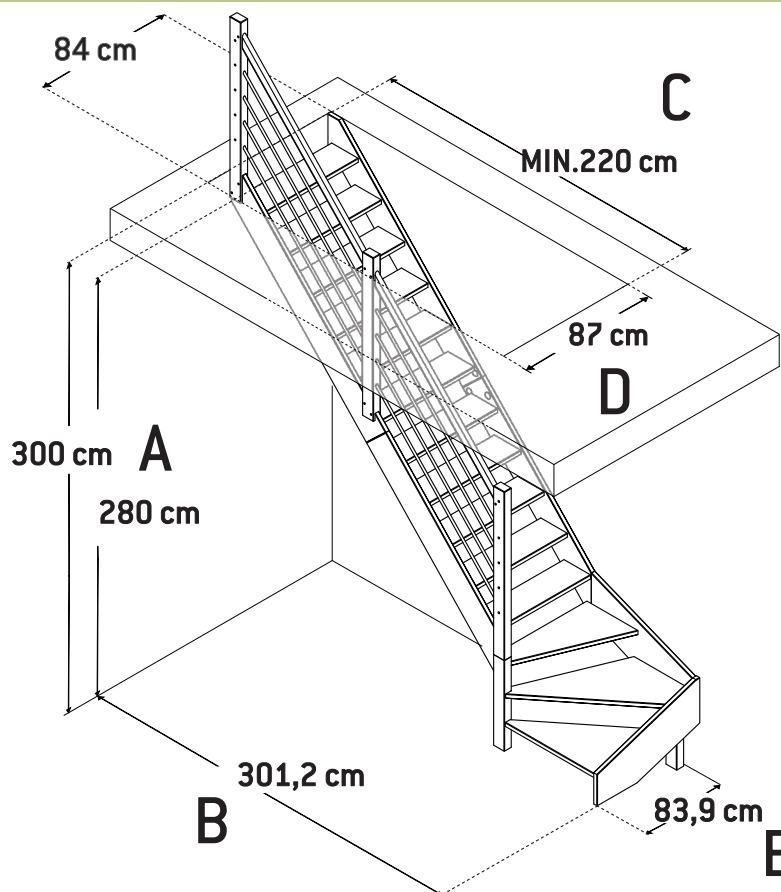

NEVADA

- Ⓡ NEVADA ESCALIER 1/4T GA HETRE-1/4T
- Ⓡ NEVADA TRAP 1/4-SLAG LINKS BEUK-1/4T
- Ⓡ NEVADA 1/4T LEFT STAIR BEECH-1/4T
- Ⓡ GEWENDELTE TREPPE LINKS NEVADA BUCHE-1/4T
- Ⓡ NEVADA ESCALERA 1/4G IZQUIERDA HAYA-1/4T
- Ⓡ NEVADA 1/4 TURNANTA STANGA DIN FAG-1/4T

Acm
 B.....cm
 Ccm
 Dcm
 Ecm

Acm
 B.....cm
 Ccm
 Dcm
 Ecm

01 31x320x839 x1 	02 31x316x825 x1 	03 31x627x735 x1 	04 31x485x800 x1 	05 31x417x765 x1 	06 60x90x642 x1 	07 60x90x369 x1 	08 60x90x569 x1 	
12 Ø20x55 x1 	13 M8x70 x7 	14 M8x110 x1 	15 M8x70 x1 	16 M8x110 x1 	17 4x16x50 x4 	18 13x15x34 x10+1 	19 Ø20x6 x2 	
20 Ø5x60 x11+1 	21 Ø4x35 x8 							