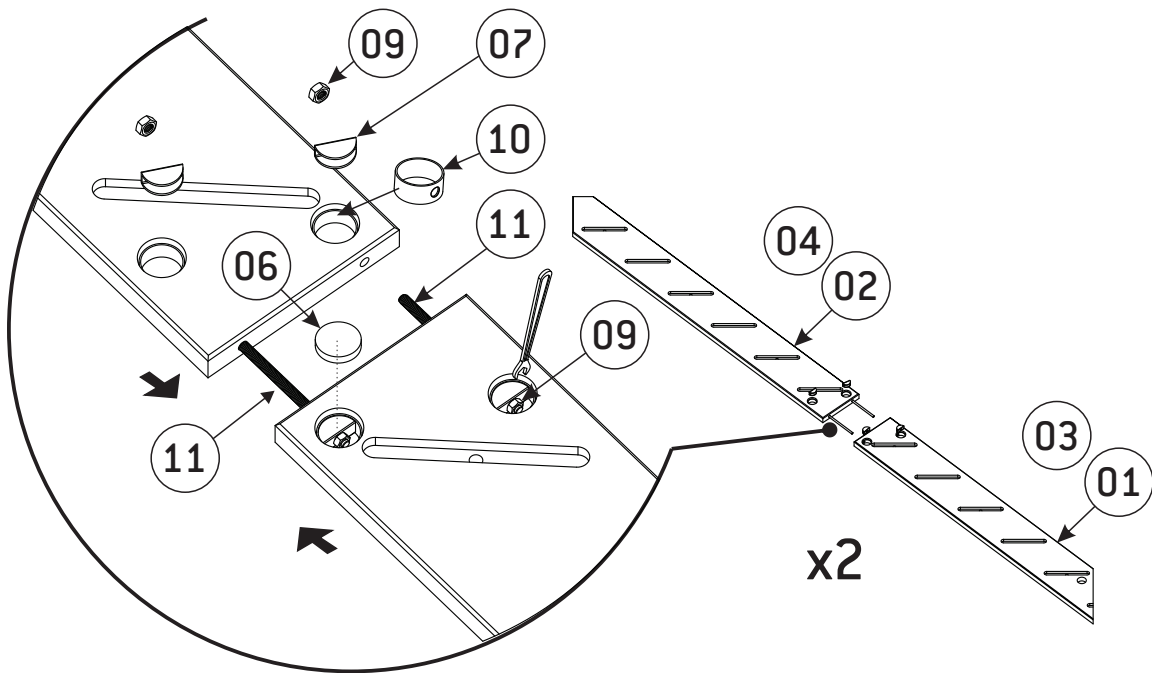

2

3

RUE GRIMARD, 39 B-6061 MONTIGNIES-SUR-SAMBRE (CHARLEROI)-BELGIUM
TEL: +32/71/25.39.60 FAX: +32/71/25.39.72 E-MAIL: info@sogem-sa.com