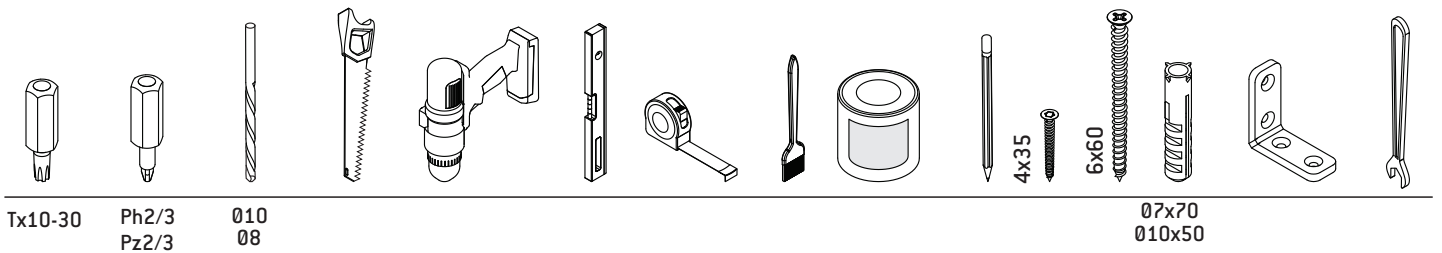

# NEVADA

- Ⓕ FR NEVADA ESCALIER 1/4T GA HETRE-2 LIMONS
- Ⓖ NL NEVADA TRAP 1/4-SLAG LINKS BEUK-2 WANGEN
- Ⓖ GB NEVADA 1/4T LEFT STAIR BEECH- 2 STRINGERS
- Ⓖ DE GEWENDELTE TREPPE LINKS NEVADA BUCHE- 2 WANGEN
- Ⓖ ES NEVADA ESCALERA 1/4G IZQUIERDA HAYA -2 ZANCAS
- Ⓖ RO NEVADA 1/4 TURNANTA STANGA DIN FAG - 2 LATERALE

01 31x220x1530 x1	02 31x220x1763 x1	03 31x220x1530 x1	04 31x220x1763 x1	05 040x5 x12+1	06 043x5 x8+1	07 13x15x34 x20+1	08 M8x70 x12+1
				09 M8 x20+1	10 040x18 x8	11 M8x160 x4	   

**1**

**2**

**3**

RUE GRIMARD, 39 B-6061 MONTIGNIES-SUR-SAMBRE (CHARLEROI)-BELGIUM  
 TEL: +32/71/25.39.60 FAX: +32/71/25.39.72 E-MAIL: info@sogem-sa.com