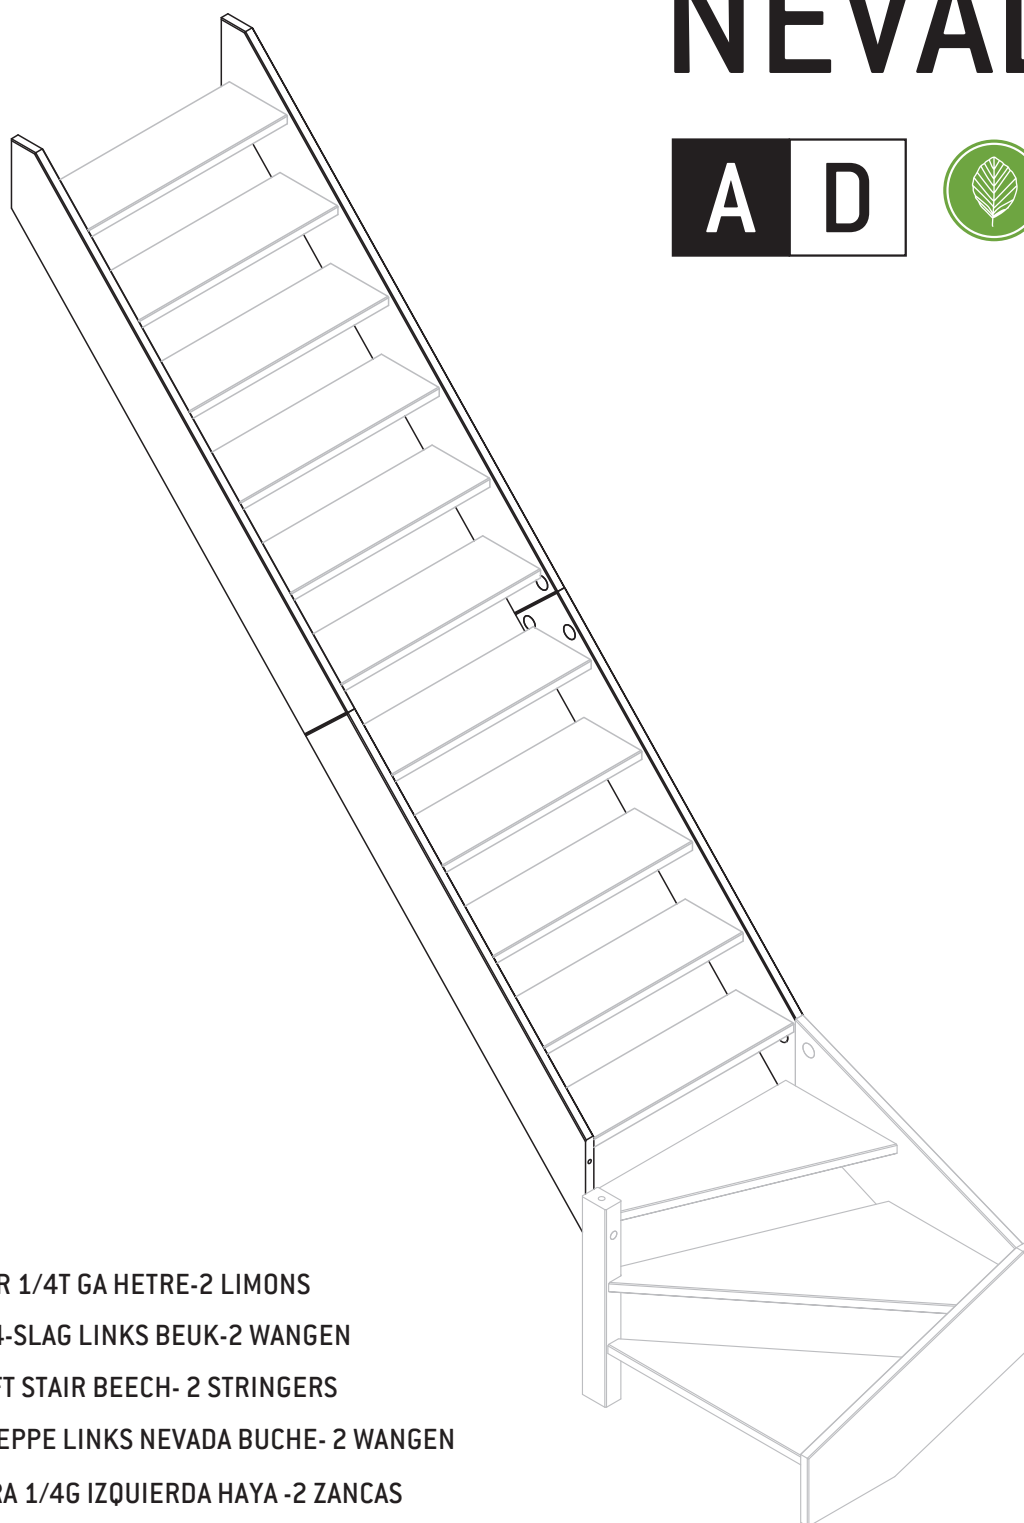

# NEVADA

- Ⓕ FR NEVADA ESCALIER 1/4T GA HETRE-2 LIMONS
- Ⓖ NL NEVADA TRAP 1/4-SLAG LINKS BEUK-2 WANGEN
- Ⓖ GB NEVADA 1/4T LEFT STAIR BEECH- 2 STRINGERS
- Ⓖ DE GEWENDELTE TREPPE LINKS NEVADA BUCHE- 2 WANGEN
- Ⓖ ES NEVADA ESCALERA 1/4G IZQUIERDA HAYA -2 ZANCAS
- Ⓖ RO NEVADA 1/4 TURNANTA STANGA DIN FAG - 2 LATERALE