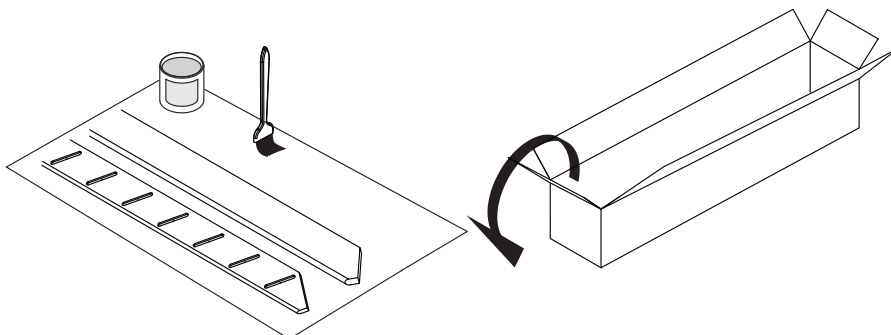

01 31x220x1530 x1	02 31x220x1763 x1	03 31x220x1530 x1	04 31x220x1763 x1	05 040x5 x12+1	06 043x5 x8+1	07 13x15x34 x20+1	08 M8x70 x12+1
				09 M8 x20+1	10 040x18 x8	11 M8x160 x4	

1