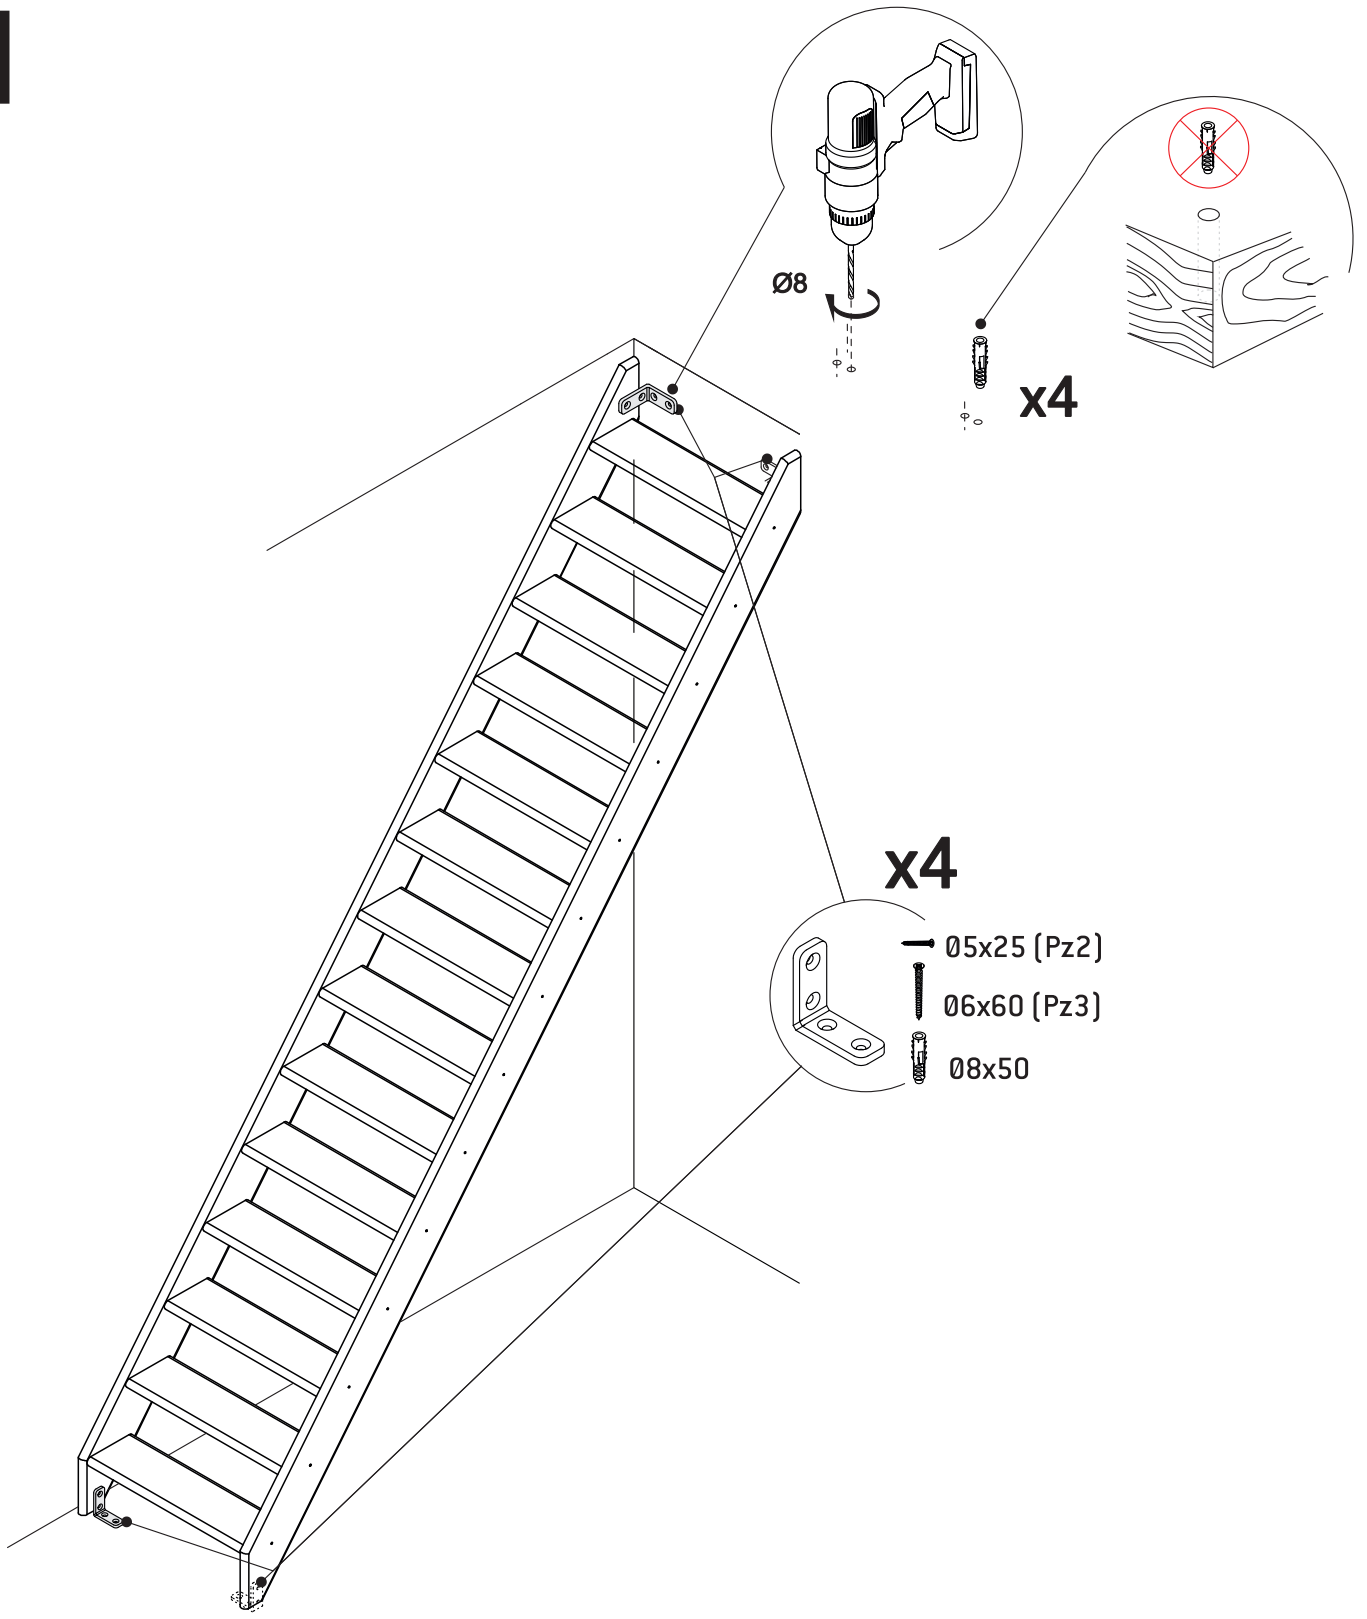

5

RUE GRIMARD, 39 B-6061 MONTIGNIES-SUR-SAMBRE (CHARLEROI) - BELGIUM
TEL: +32/71/25.39.60 FAX: +32/71/25.39.72 E-MAIL: info@sogem-sa.com