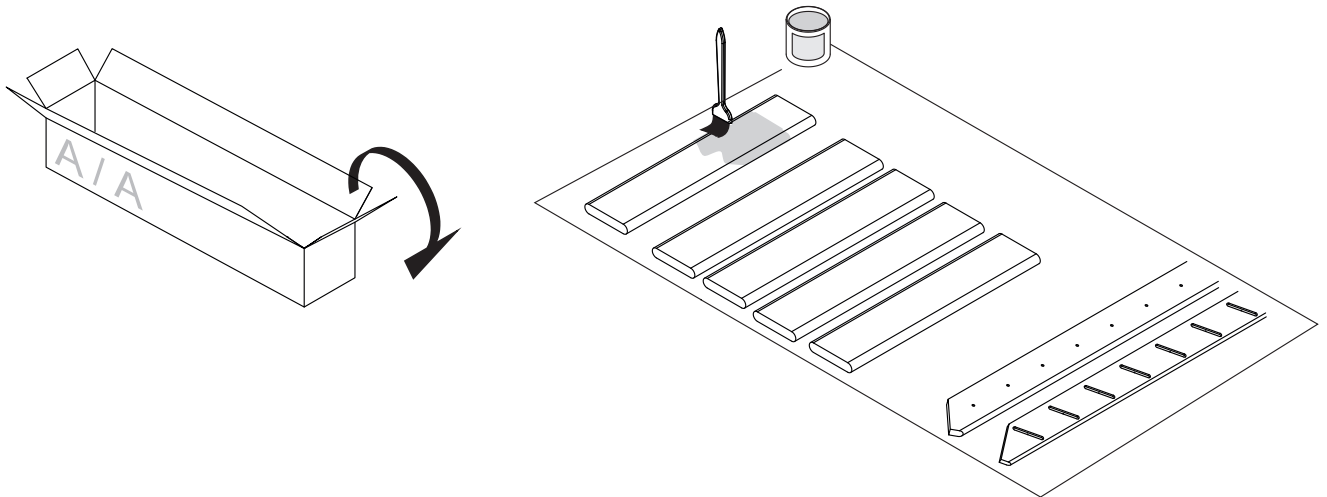

COTTAGE MEDIUM DROIT

- (FR) COTTAGE MEDIUM DROIT 2 LIMONS+14 MARCHES
- (NL) COTTAGE MEDIUM RECHT 2 WANGEN+14 TREDEN
- (GB) COTTAGE MEDIUM STRAIGHT 2 STRINGS+14 STEPS
- (DE) COTTAGE MEDIUM GERADE 2 WANGEN+14 STUFEN
- (ES) COTTAGE MEDIUM RECTA 2 ZANCAS+14 PELDAÑOS
- (RO) COTTAGE MEDIUM DREAPTA 2 LATERALE+14 TREPTE

Ph2/3 010 04
Pz2/3 08 012

1

2

3

4

H < 300 cm

-0,3h; -1,5h

H < 280 cm