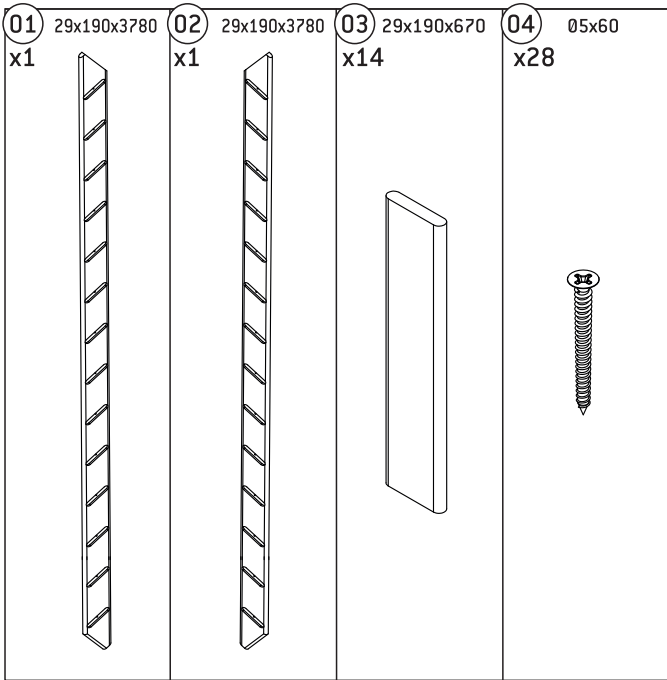

COTTAGE MEDIUM DROIT

- (FR) COTTAGE MEDIUM DROIT 2 LIMONS+14 MARCHES
- (NL) COTTAGE MEDIUM RECHT 2 WANGEN+14 TREDEN
- (GB) COTTAGE MEDIUM STRAIGHT 2 STRINGS+14 STEPS
- (DE) COTTAGE MEDIUM GERADE 2 WANGEN+14 STUFEN
- (ES) COTTAGE MEDIUM RECTA 2 ZANCAS+14 PELDAÑOS
- (RO) COTTAGE MEDIUM DREAPTA 2 LATERALE+14 TREPTE

Ph2/3 010 04
Pz2/3 08 012

1

2

3

4

H < 300 cm

-0,3h; -1,5h

H < 280 cm