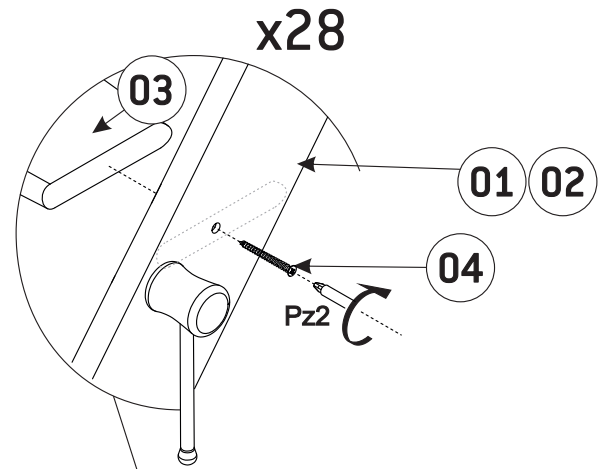

COTTAGE MEDIUM DROIT

- (FR) COTTAGE MEDIUM DROIT 2 LIMONS+14 MARCHES
- (NL) COTTAGE MEDIUM RECHT 2 WANGEN+14 TREDEN
- (GB) COTTAGE MEDIUM STRAIGHT 2 STRINGS+14 STEPS
- (DE) COTTAGE MEDIUM GERADE 2 WANGEN+14 STUFEN
- (ES) COTTAGE MEDIUM RECTA 2 ZANCAS+14 PELDAÑOS
- (RO) COTTAGE MEDIUM DREAPTA 2 LATERALE+14 TREPTE

Ph2/3 010 04
Pz2/3 08 012

1

2

3

4

H < 300 cm

-0,3h; -1,5h

H < 280 cm