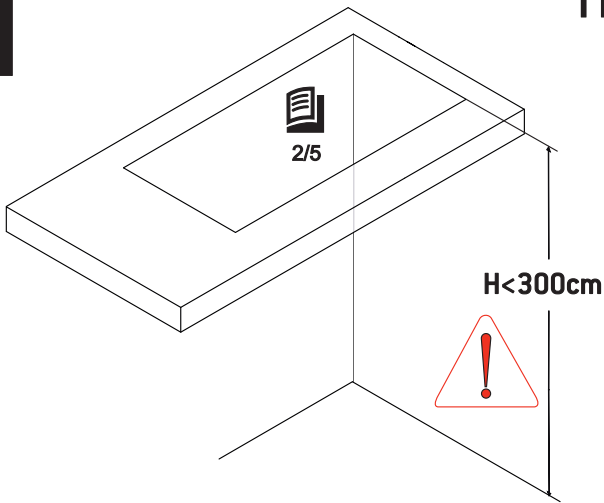

COTTAGE MEDIUM DROIT

- (FR) COTTAGE MEDIUM DROIT 2 LIMONS+14 MARCHES
- (NL) COTTAGE MEDIUM RECHT 2 WANGEN+14 TREDEN
- (GB) COTTAGE MEDIUM STRAIGHT 2 STRINGS+14 STEPS
- (DE) COTTAGE MEDIUM GERADE 2 WANGEN+14 STUFEN
- (ES) COTTAGE MEDIUM RECTA 2 ZANCAS+14 PELDAÑOS
- (RO) COTTAGE MEDIUM DREAPTA 2 LATERALE+14 TREPTE

Ph2/3 010 04
Pz2/3 08 012

1

2

3

4

H < 300 cm

-0,3h; -1,5h

H < 280 cm