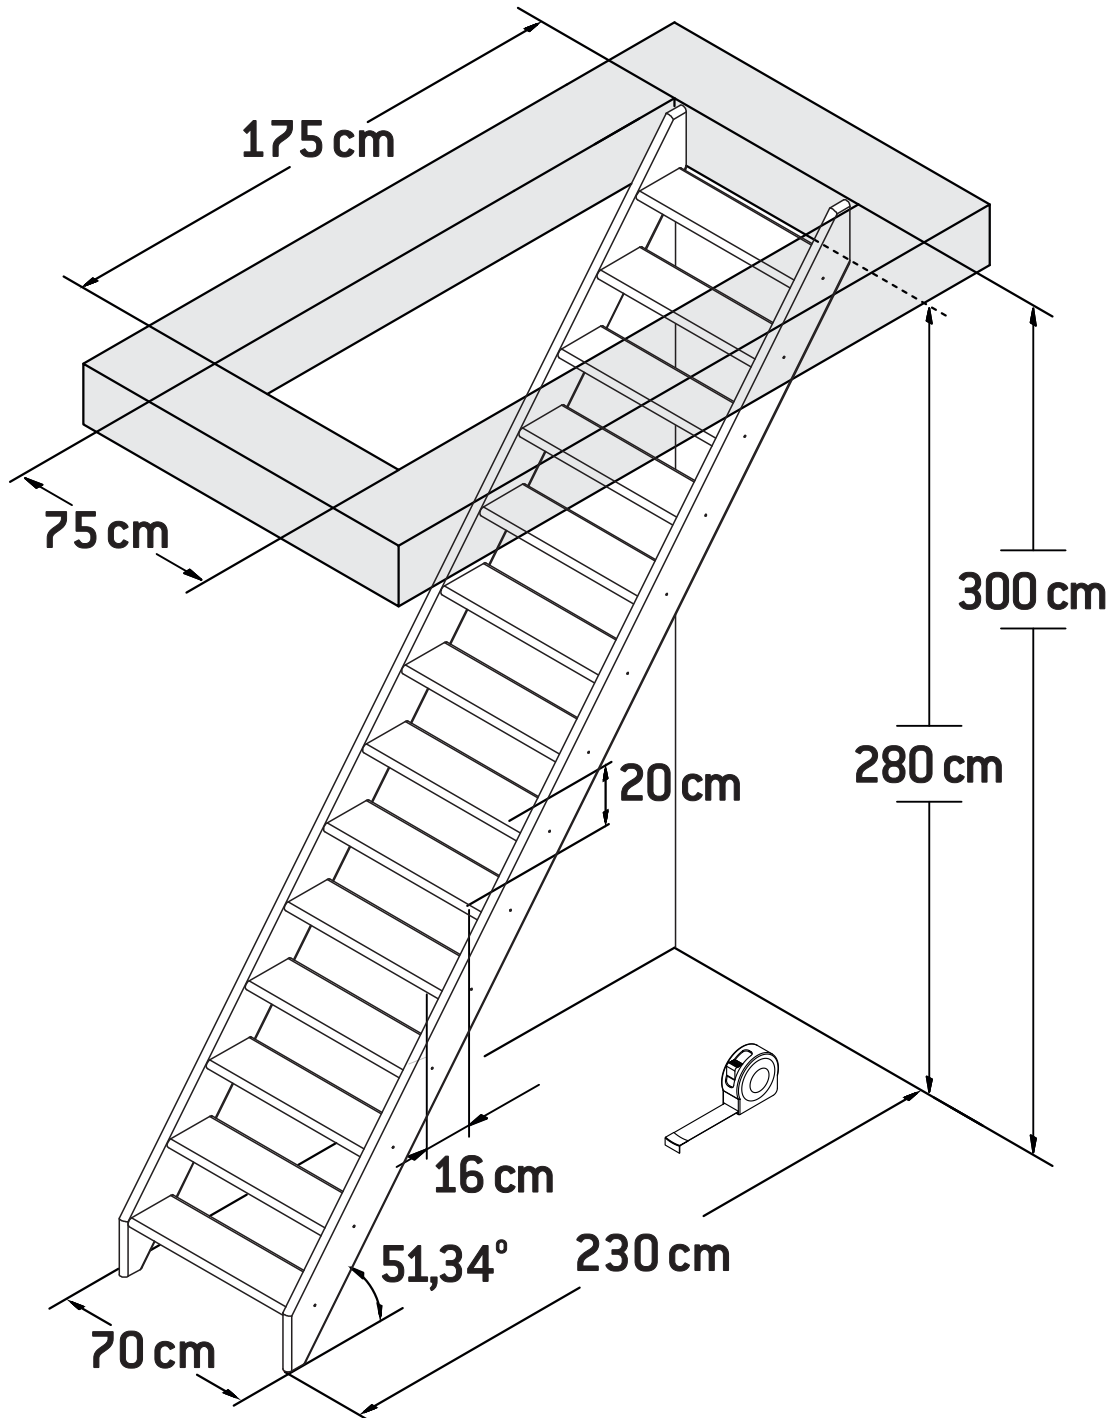

COTTAGE MEDIUM DROIT

- (FR) COTTAGE MEDIUM DROIT 2 LIMONS+14 MARCHES
- (NL) COTTAGE MEDIUM RECHT 2 WANGEN+14 TREDEN
- (GB) COTTAGE MEDIUM STRAIGHT 2 STRINGS+14 STEPS
- (DE) COTTAGE MEDIUM GERADE 2 WANGEN+14 STUFEN
- (ES) COTTAGE MEDIUM RECTA 2 ZANCAS+14 PELDAÑOS
- (RO) COTTAGE MEDIUM DREAPTA 2 LATERALE+14 TREPTE

Ph2/3 010 04
Pz2/3 08 012

1

2

3

4

H < 300 cm

-0,3h; -1,5h

H < 280 cm