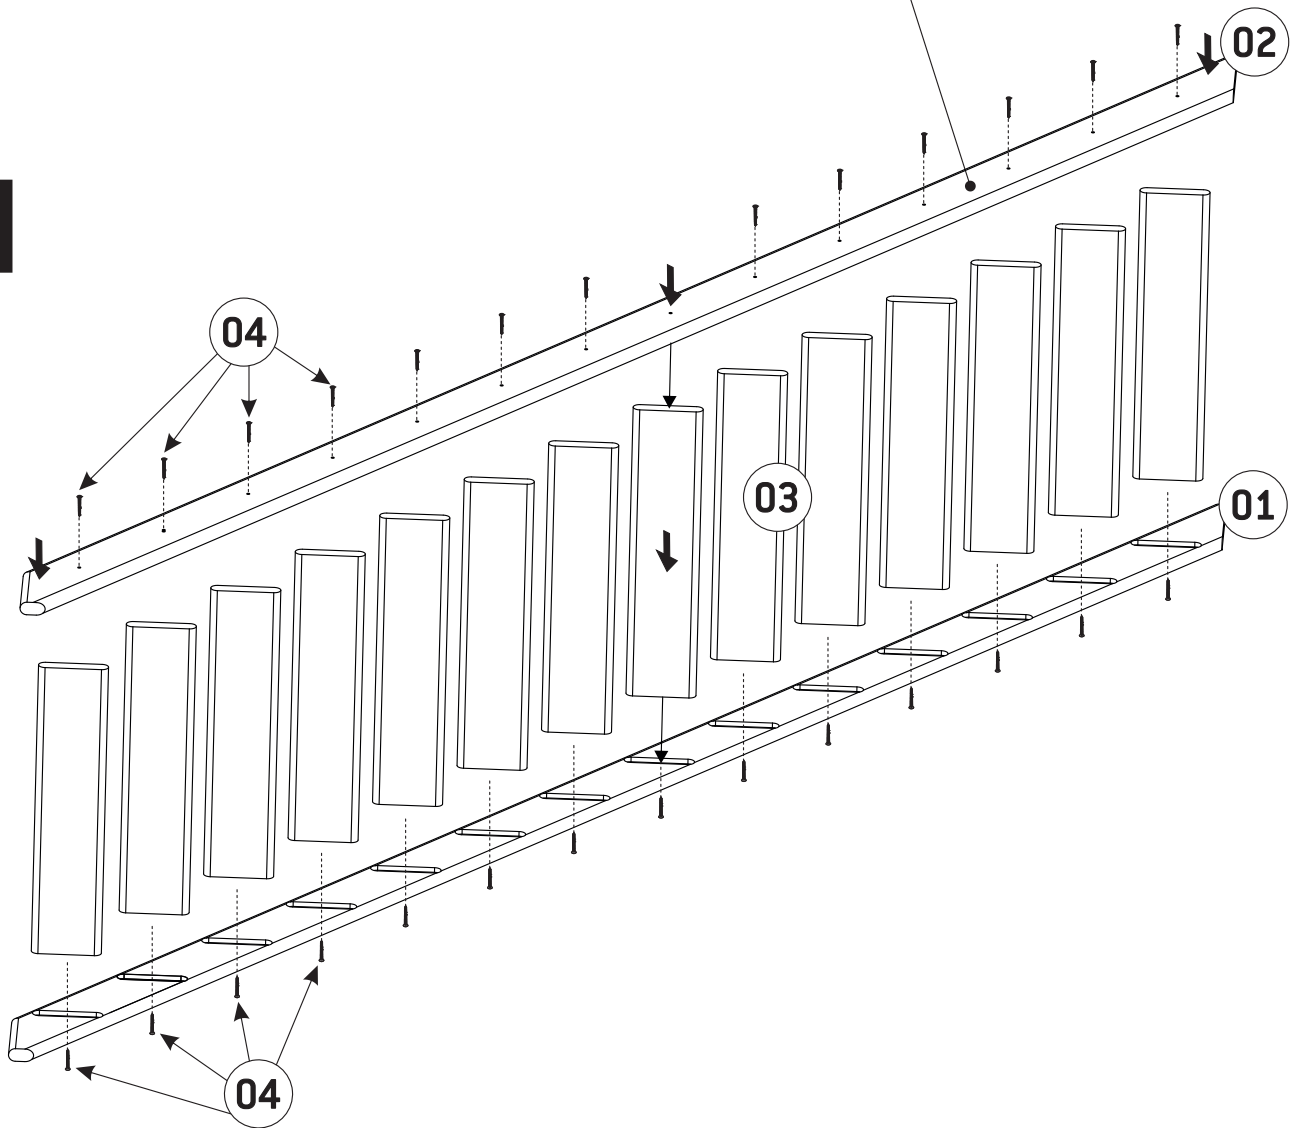

COTTAGE MEDIUM DROIT

- (FR) COTTAGE MEDIUM DROIT 2 LIMONS+14 MARCHES
- (NL) COTTAGE MEDIUM RECHT 2 WANGEN+14 TREDEN
- (GB) COTTAGE MEDIUM STRAIGHT 2 STRINGS+14 STEPS
- (DE) COTTAGE MEDIUM GERADE 2 WANGEN+14 STUFEN
- (ES) COTTAGE MEDIUM RECTA 2 ZANCAS+14 PELDAÑOS
- (RO) COTTAGE MEDIUM DREAPTA 2 LATERALE+14 TREPTE

Ph2/3 010 04
Pz2/3 08 012

1

2

3

4

H < 300 cm

-0,3h; -1,5h

H < 280 cm