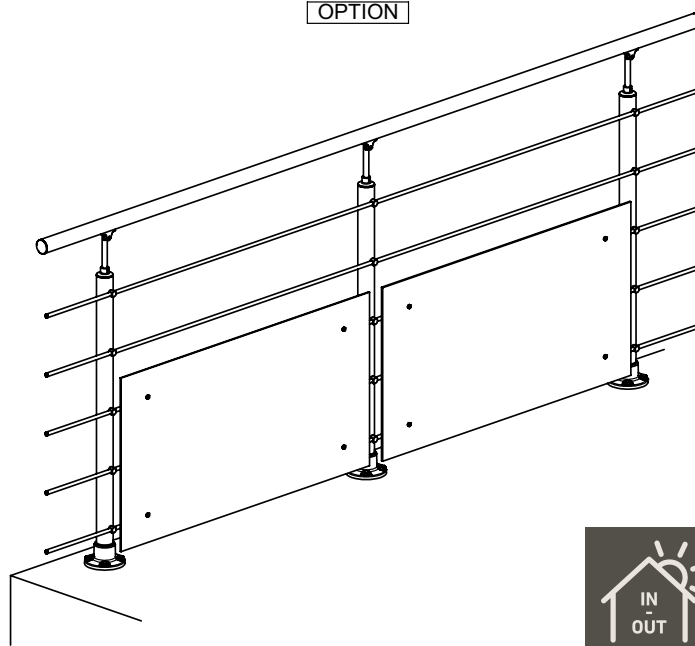

CLEAN BLACK 2,5M

Kit **5**
OPTION

Kit **6** + A25
OPTION

Kit 2 CB25F

<p>1</p> <p>x 3 K2-1094811</p>	<p>4</p> <p>x 2 K1-1094816</p>	<p>7</p> <p>∅40mm</p> <p>x 1 K1-1094825 2,5 m</p>	<p>8</p> <p>x 1 K1-35230</p>		
<p>16</p> <p>x 15 K3-10474 M5 x 5</p>	<p>9</p> <p>∅10mm</p> <p>x 5 K1-1089096 2,5 m</p>	<p>11</p> <p>x 10 K1-1089092 ∅8 x 50</p>	<p>12</p> <p>x 6 K3-10489 ∅4,8 x 25</p>	<p>10</p> <p>x 5 K3-08023 ∅8 x 50</p>	<p>13</p> <p>x 1 K3-90001</p>
<p>17</p> <p>x 12 K1-01018 17mm</p>	<p>40</p> <p>x 12 K3-10496 ∅10 x 60</p>	<p>41</p> <p>x 12 K3-10495 ∅10 / ∅21</p>	<p>42</p> <p>x 12 K3-04210 ∅10</p>	<p>17</p> <p>x 12 K1-01018 17mm</p>	<p>43</p> <p>x 12 K3-08001 ∅12 x 60</p>