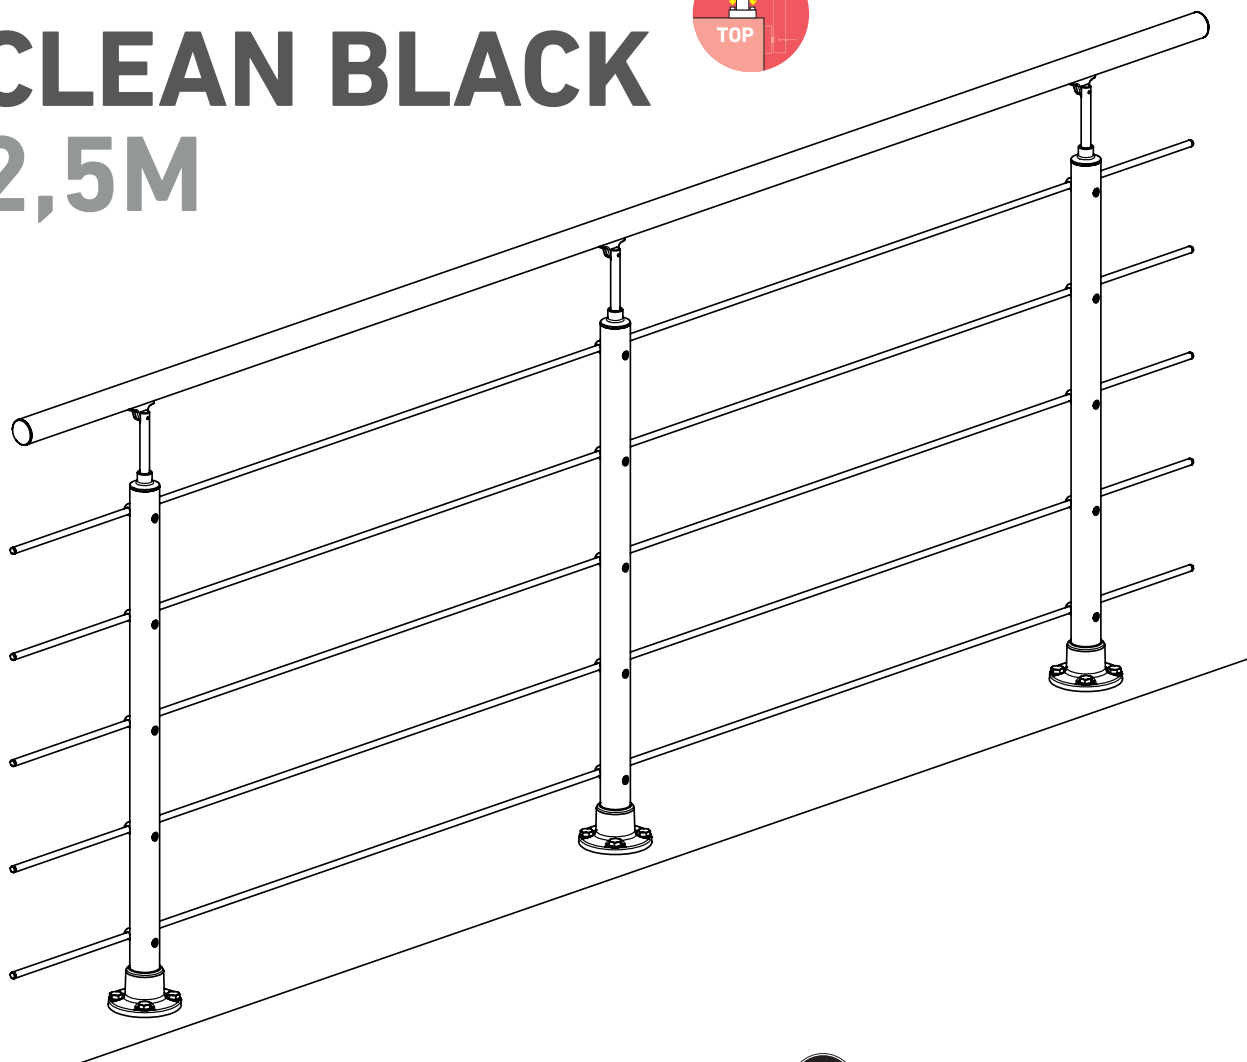

CLEAN BLACK 2,5M

Kit **5**
OPTION

Kit **6** + A25
OPTION

Kit 2 CB25F

<p>1</p> <p>x 3 K2-1094811</p>	<p>4</p> <p>x 2 K1-1094816</p>	<p>7</p> <p>∅40mm</p> <p>x 1 K1-1094825 2,5 m</p>	<p>8</p> <p>x 1 K1-35230</p>		
<p>16</p> <p>x 15 K3-10474 M5 x 5</p>	<p>9</p> <p>∅10mm</p> <p>x 5 K1-1089096 2,5 m</p>	<p>11</p> <p>x 10 K1-1089092 ∅8 x 50</p>	<p>12</p> <p>x 6 K3-10489 ∅4,8 x 25</p>	<p>10</p> <p>x 5 K3-08023 ∅8 x 50</p>	<p>13</p> <p>x 1 K3-90001</p>
<p>17</p> <p>x 12 K1-01018 17mm</p>	<p>40</p> <p>x 12 K3-10496 ∅10 x 60</p>	<p>41</p> <p>x 12 K3-10495 ∅10 / ∅21</p>	<p>42</p> <p>x 12 K3-04210 ∅10</p>	<p>17</p> <p>x 12 K1-01018 17mm</p>	<p>43</p> <p>x 12 K3-08001 ∅12 x 60</p>